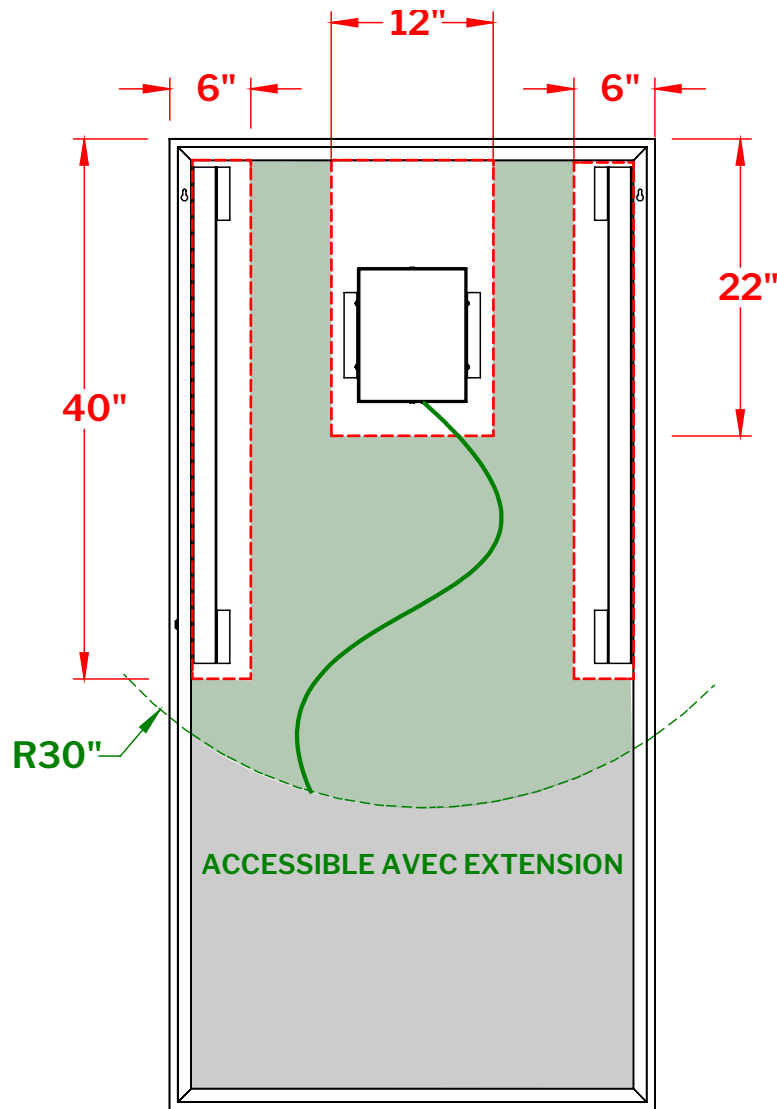

Modèle: Dione MSU3672

DERRIÈRE DU MIROIR

- Zone 1 - Zone recommandée pour l'emplacement de la boîte électrique accessible avec câble principal de 30" en longueur.
- Zone 2 - Zone non recommandée.