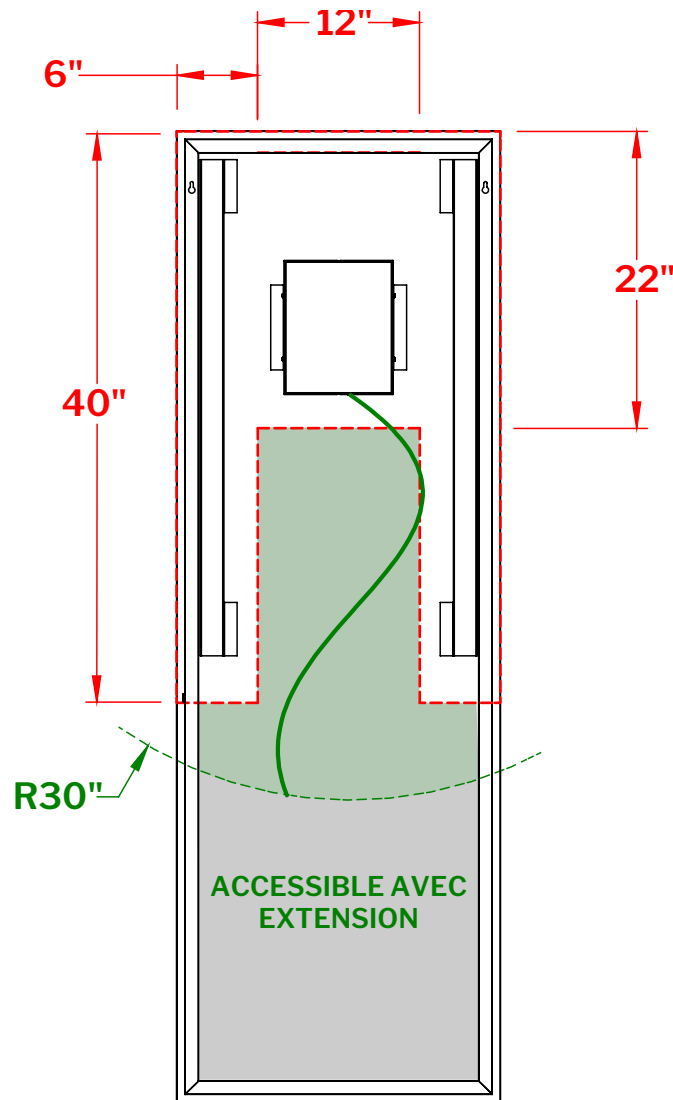

Modèle: Dione MSU2472

DERRIÈRE DU MIROIR

- Zone 1 - Zone recommandée pour l'emplacement de la boîte électrique accessible avec câble principal de 30" en longueur.
- Zone 2 - Zone non recommandée.