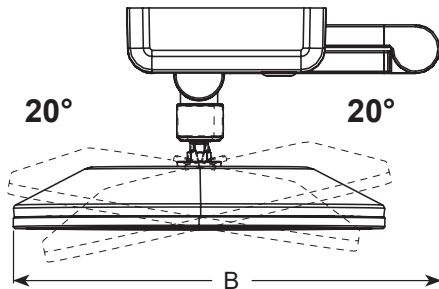

LVSTB24-AP-RD-18

GENERAL DIMENSIONS / DIMENSIONS GENERALES

ROUND HEAD WITH ROUND MIRROR / TETE RONDE AVEC MIROIR ROND

FRONT VIEW / VUE DE FACE

SIDE VIEW / VUE DE COTÉ

TOP VIEW / VUE DE DESSUS

TECHNICAL SPECIFICATIONS / SPÉCIFICATIONS TECHNIQUES

Modèle Model:	LUX	Light temperature	Amp	Volts	Dim A	Dim B	Dim C
Round head with round mirror	7500LUX - 10000LUX	3500K - 6000K			7 7/8" (200mm)	13 15/16" (354mm)	6 3/16" (157mm)

MOVEMENT AND EXTENSION / MOUVEMENT ET EXTENSION