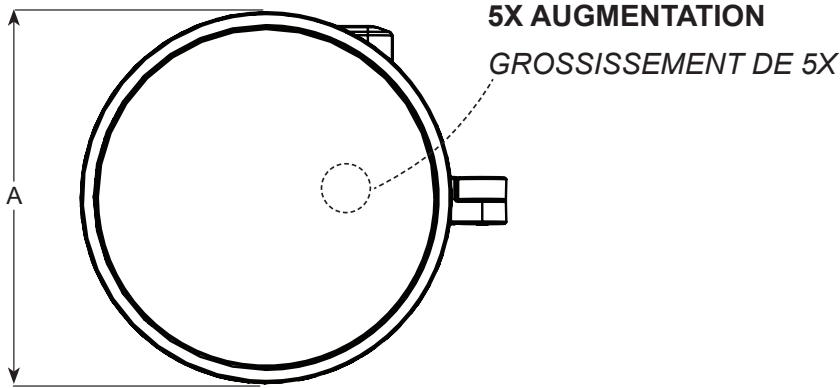

Model shown / *Modèle présenté*: LVSTB39-AP-SQ-18 + LVSTF39-FS33-SH18

Features / Caractéristiques:

- ◆ Touch switch
Interrupteur tactile
- ◆ Adjustable mirror position
Position du miroir réglable
- ◆ Chrome or matte black powder coating finish
Revêtement en poudre noir mat ou chrome
- ◆ 20 cm mirror diameter
Miroir de 20 cm de diamètre
- ◆ Gradual LED light temperature color settings that simulate day (natural light), evening (warm) and home (neutral)
Réglages progressifs de la couleur de la température de la lumière LED qui simulent le jour (lumière naturelle), le soir (chaud) et la maison (neutre)
- ◆ 5x magnifying mirror ideal for eye makeup and grooming
Miroir grossissant 5x idéal pour le maquillage des yeux et le toilettage
- ◆ Multi-directional rotation provides flexibility for a wide variety of viewing positions
La rotation multidirectionnelle offre une flexibilité pour des positions de visionnage varies
- ◆ Back plate designed for an easy installation
Facile à installer (plaque en arriere pour une installation facile)
- ◆ Easy to clean & maintain
Facile à nettoyer et à entretenir
- ◆ Available in 2 shapes
Disponible en 2 modeles
- ◆ cUPc certified
Certifié cUPc
- ◆ 5 years warranty
5 ans de garantie

LVSTB24-AP-RD-18

GENERAL DIMENSIONS / DIMENSIONS GENERALES

ROUND HEAD WITH ROUND MIRROR / TETE RONDE AVEC MIROIR ROND

FRONT VIEW / VUE DE FACE

SIDE VIEW / VUE DE COTÉ

TOP VIEW / VUE DE DESSUS

TECHNICAL SPECIFICATIONS / SPÉCIFICATIONS TECHNIQUES

Modèle Model:	LUX	Light temperature	Amp	Volts	Dim A	Dim B	Dim C
Round head with round mirror	7500LUX - 10000LUX	3500K - 6000K			7 7/8" (200mm)	13 15/16" (354mm)	6 3/16" (157mm)

MOVEMENT AND EXTENSION / MOUVEMENT ET EXTENSION