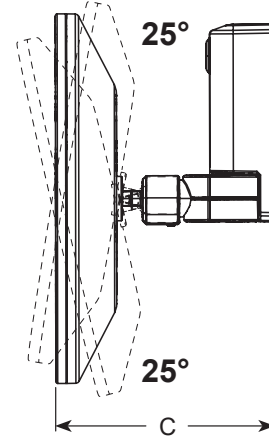

Model shown / *Modèle présenté*: LVSTB39-AP-SQ-18 + LVSTF39-FS33-SH18

Features / Caractéristiques:

- ◆ Touch switch
Interrupteur tactile
- ◆ Adjustable mirror position
Position du miroir réglable
- ◆ Chrome or matte black powder coating finish
Revêtement en poudre noir mat ou chrome
- ◆ 20 cm mirror diameter
Miroir de 20 cm de diamètre
- ◆ Gradual LED light temperature color settings that simulate day (natural light), evening (warm) and home (neutral)
Réglages progressifs de la couleur de la température de la lumière LED qui simulent le jour (lumière naturelle), le soir (chaud) et la maison (neutre)
- ◆ 5x magnifying mirror ideal for eye makeup and grooming
Miroir grossissant 5x idéal pour le maquillage des yeux et le toilettage
- ◆ Multi-directional rotation provides flexibility for a wide variety of viewing positions
La rotation multidirectionnelle offre une flexibilité pour des positions de visionnage varies
- ◆ Back plate designed for an easy installation
Facile à installer (plaque en arriere pour une installation facile)
- ◆ Easy to clean & maintain
Facile à nettoyer et à entretenir
- ◆ Available in 2 shapes
Disponible en 2 modeles
- ◆ cUPc certified
Certifié cUPc
- ◆ 5 years warranty
5 ans de garantie

LVSTB24-AP-RD-18

GENERAL DIMENSIONS / DIMENSIONS GENERALES

ROUND HEAD WITH ROUND MIRROR / TETE RONDE AVEC MIROIR ROND

FRONT VIEW / VUE DE FACE

SIDE VIEW / VUE DE COTÉ

TOP VIEW / VUE DE DESSUS

TECHNICAL SPECIFICATIONS / SPÉCIFICATIONS TECHNIQUES

Modèle Model:	LUX	Light temperature	Amp	Volts	Dim A	Dim B	Dim C
Round head with round mirror	7500LUX - 10000LUX	3500K - 6000K			7 7/8" (200mm)	13 15/16" (354mm)	6 3/16" (157mm)

MOVEMENT AND EXTENSION / MOUVEMENT ET EXTENSION