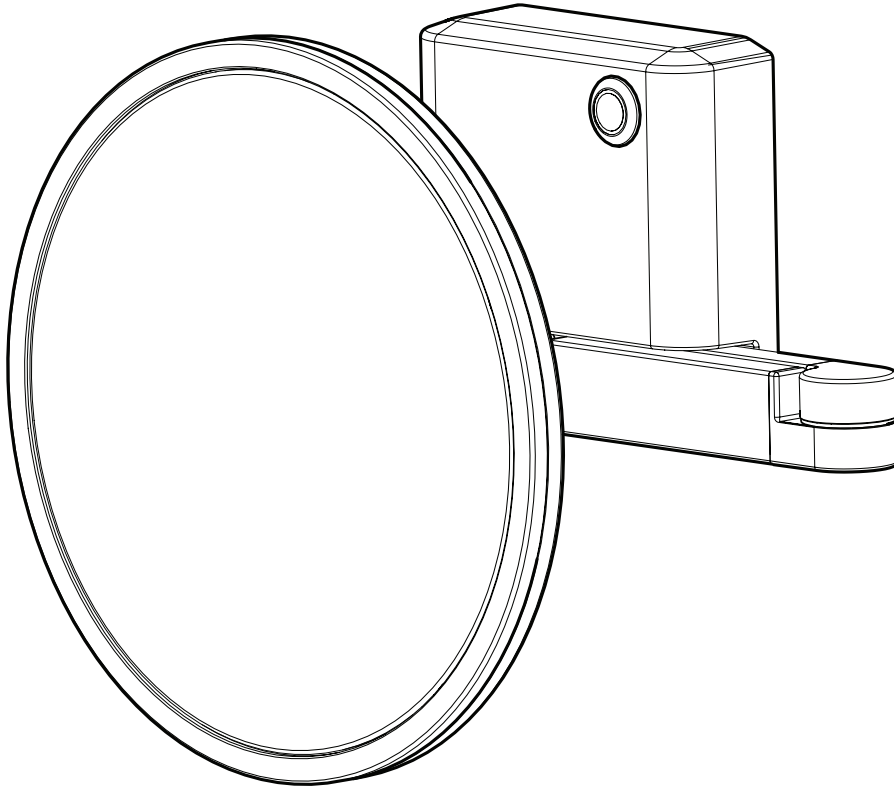

Model shown / *Modèle présenté*: LVSTB39-AP-SQ-18 + LVSTF39-FS33-SH18

Features / Caractéristiques:

- ◆ Touch switch
Interrupteur tactile
- ◆ Adjustable mirror position
Position du miroir réglable
- ◆ Chrome or matte black powder coating finish
Revêtement en poudre noir mat ou chrome
- ◆ 20 cm mirror diameter
Miroir de 20 cm de diamètre
- ◆ Gradual LED light temperature color settings that simulate day (natural light), evening (warm) and home (neutral)
Réglages progressifs de la couleur de la température de la lumière LED qui simulent le jour (lumière naturelle), le soir (chaud) et la maison (neutre)
- ◆ 5x magnifying mirror ideal for eye makeup and grooming
Miroir grossissant 5x idéal pour le maquillage des yeux et le toilettage
- ◆ Multi-directional rotation provides flexibility for a wide variety of viewing positions
La rotation multidirectionnelle offre une flexibilité pour des positions de visionnage varies
- ◆ Back plate designed for an easy installation
Facile à installer (plaque en arriere pour une installation facile)
- ◆ Easy to clean & maintain
Facile à nettoyer et à entretenir
- ◆ Available in 2 shapes
Disponible en 2 modeles
- ◆ cUPc certified
Certifié cUPc
- ◆ 5 years warranty
5 ans de garantie

LVSTB24-AP-RD-18

GENERAL DIMENSIONS / DIMENSIONS GENERALES

ROUND HEAD WITH ROUND MIRROR / TETE RONDE AVEC MIROIR ROND

FRONT VIEW / VUE DE FACE

SIDE VIEW / VUE DE COTÉ

TOP VIEW / VUE DE DESSUS

TECHNICAL SPECIFICATIONS / SPÉCIFICATIONS TECHNIQUES

Modèle Model:	LUX	Light temperature	Amp	Volts	Dim A	Dim B	Dim C
Round head with round mirror	7500LUX - 10000LUX	3500K - 6000K			7 7/8" (200mm)	13 15/16" (354mm)	6 3/16" (157mm)

MOVEMENT AND EXTENSION / MOUVEMENT ET EXTENSION