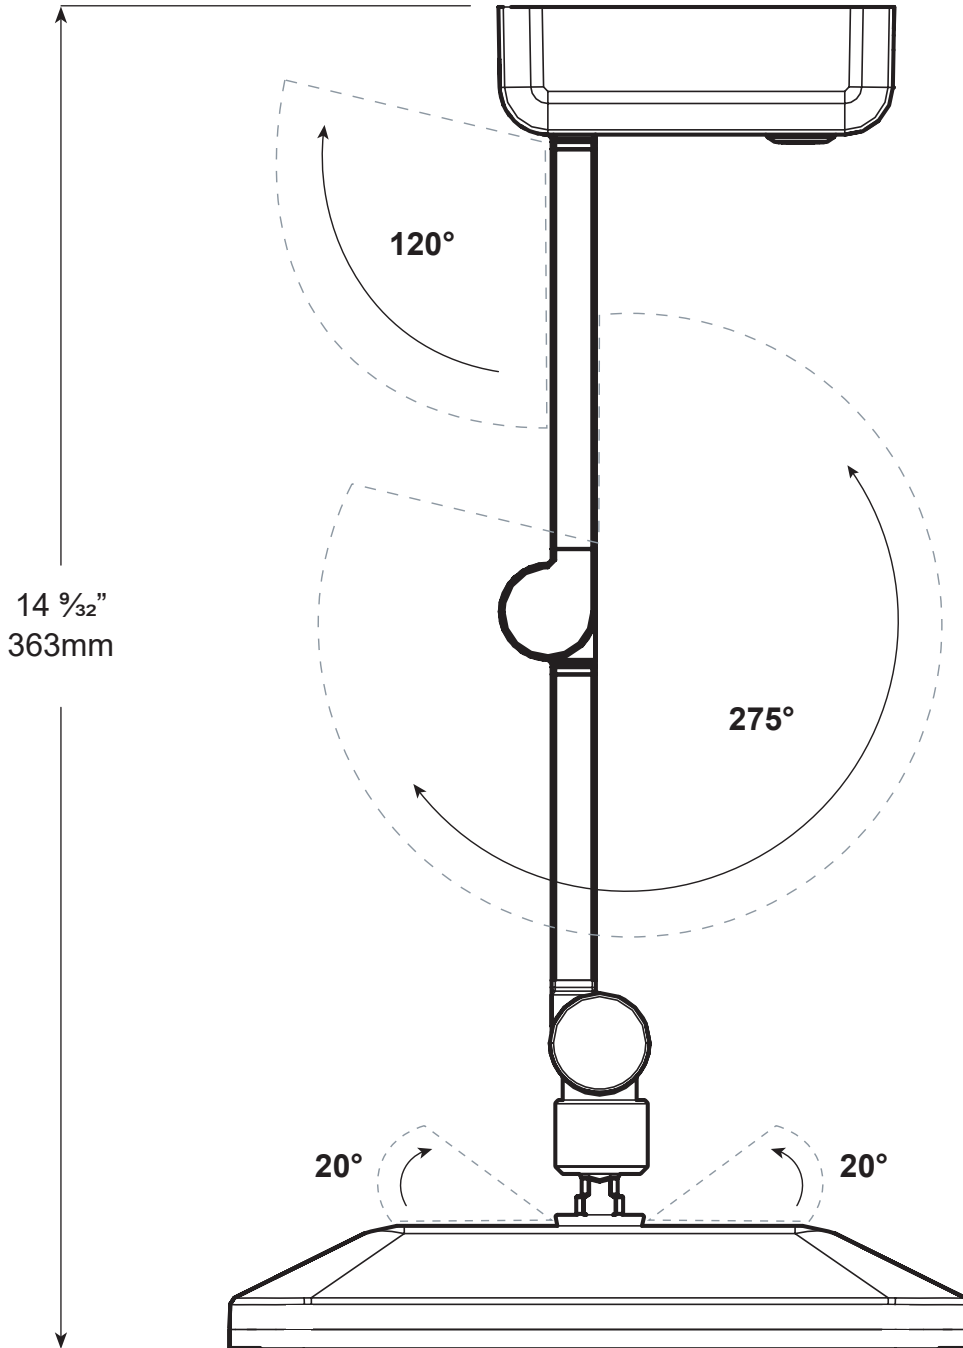

Model shown / *Modèle présenté*: LVSTB39-AP-SQ-18 + LVSTF39-FS33-SH18

Features / Caractéristiques:

- ◆ Touch switch
Interrupteur tactile
- ◆ Adjustable mirror position
Position du miroir réglable
- ◆ Chrome or matte black powder coating finish
Revêtement en poudre noir mat ou chrome
- ◆ 20 cm mirror diameter
Miroir de 20 cm de diamètre
- ◆ Gradual LED light temperature color settings that simulate day (natural light), evening (warm) and home (neutral)
Réglages progressifs de la couleur de la température de la lumière LED qui simulent le jour (lumière naturelle), le soir (chaud) et la maison (neutre)
- ◆ 5x magnifying mirror ideal for eye makeup and grooming
Miroir grossissant 5x idéal pour le maquillage des yeux et le toilettage
- ◆ Multi-directional rotation provides flexibility for a wide variety of viewing positions
La rotation multidirectionnelle offre une flexibilité pour des positions de visionnage varies
- ◆ Back plate designed for an easy installation
Facile à installer (plaque en arriere pour une installation facile)
- ◆ Easy to clean & maintain
Facile à nettoyer et à entretenir
- ◆ Available in 2 shapes
Disponible en 2 modeles
- ◆ cUPc certified
Certifié cUPc
- ◆ 5 years warranty
5 ans de garantie

LVSTB24-AP-RD-18

GENERAL DIMENSIONS / DIMENSIONS GENERALES

ROUND HEAD WITH ROUND MIRROR / TETE RONDE AVEC MIROIR ROND

FRONT VIEW / VUE DE FACE

SIDE VIEW / VUE DE COTÉ

TOP VIEW / VUE DE DESSUS

TECHNICAL SPECIFICATIONS / SPÉCIFICATIONS TECHNIQUES

Modèle Model:	LUX	Light temperature	Amp	Volts	Dim A	Dim B	Dim C
Round head with round mirror	7500LUX - 10000LUX	3500K - 6000K			7 7/8" (200mm)	13 15/16" (354mm)	6 3/16" (157mm)

MOVEMENT AND EXTENSION / MOUVEMENT ET EXTENSION