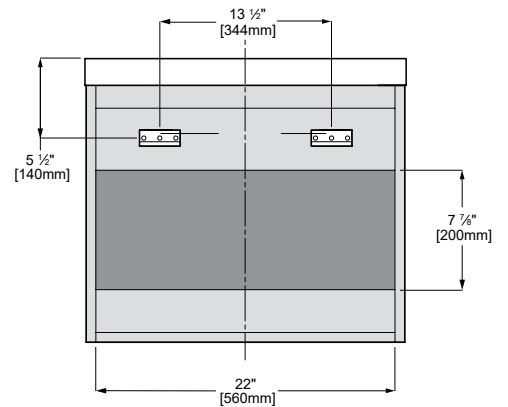

**TOP VIEW**  
VUE DU HAUT

**SIDE VIEW**  
VUE LATÉRAL

**FRONT VIEW**  
VUE AVANT

**BACK VIEW**  
VUE ARRIÈRE

<b>Model / Modèle</b>	<b>SIZE / GRANDEUR</b>	<b>COLOR / COULEUR</b>
<b>LVTI18-B</b>	17 3/4" W X 12 5/8" D X 20 7/8" H	BROWN / BRUN
<b>LVTI18-W</b>	17 3/4" W X 12 5/8" D X 20 7/8" H	WHITE / BLANC

**TOP VIEW**  
VUE DU HAUT

**SIDE VIEW**  
VUE LATÉRAL

**FRONT VIEW**  
VUE AVANT

**BACK VIEW**  
VUE ARRIÈRE

Model / Modèle	SIZE / GRANDEUR	COLOR / COULEUR
LVTI24-B	23 5/8" W X 15 3/4" D X 20 7/8" H	BROWN / BRUN
LVTI24-W	23 5/8" W X 15 3/4" D X 20 7/8" H	WHITE / BLANC