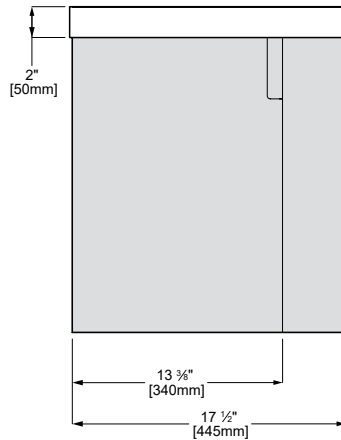

**TOP VIEW**  
VUE DU HAUT

**SIDE VIEW**  
VUE LATÉRAL

**FRONT VIEW**  
VUE AVANT

**BACK VIEW**  
VUE ARRIÈRE

<b>Model / Modèle</b>	<b>SIZE / GRANDEUR</b>	<b>COLOR / COULEUR</b>
<b>LVTI18-B</b>	17 3/4" W X 12 5/8" D X 20 7/8" H	BROWN / BRUN
<b>LVTI18-W</b>	17 3/4" W X 12 5/8" D X 20 7/8" H	WHITE / BLANC

**TOP VIEW**  
VUE DU HAUT

**SIDE VIEW**  
VUE LATÉRAL

**FRONT VIEW**  
VUE AVANT

**BACK VIEW**  
VUE ARRIÈRE

Model / Modèle	SIZE / GRANDEUR	COLOR / COULEUR
LVTI24-B	23 5/8" W X 15 3/4" D X 20 7/8" H	BROWN / BRUN
LVTI24-W	23 5/8" W X 15 3/4" D X 20 7/8" H	WHITE / BLANC