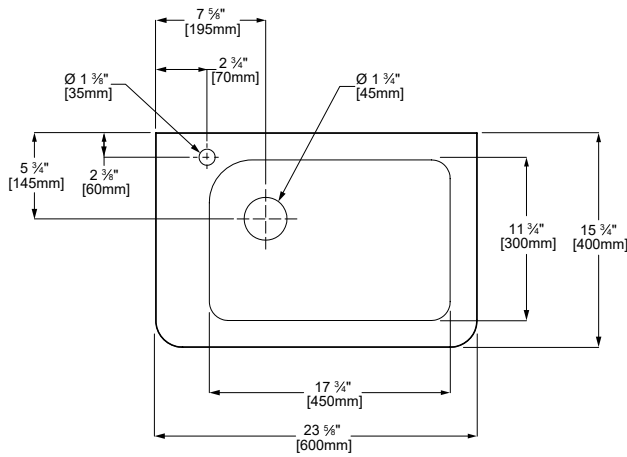

**TOP VIEW**  
VUE DU HAUT

**SIDE VIEW**  
VUE LATÉRAL

**FRONT VIEW**  
VUE AVANT

**BACK VIEW**  
VUE ARRIÈRE

<b>Model / Modèle</b>	<b>SIZE / GRANDEUR</b>	<b>COLOR / COULEUR</b>
<b>LVTI18-B</b>	17 3/4" W X 12 5/8" D X 20 7/8" H	BROWN / BRUN
<b>LVTI18-W</b>	17 3/4" W X 12 5/8" D X 20 7/8" H	WHITE / BLANC

**TOP VIEW**  
VUE DU HAUT

**SIDE VIEW**  
VUE LATÉRAL

**FRONT VIEW**  
VUE AVANT

**BACK VIEW**  
VUE ARRIÈRE

Model / Modèle	SIZE / GRANDEUR	COLOR / COULEUR
LVTI24-B	23 5/8" W X 15 3/4" D X 20 7/8" H	BROWN / BRUN
LVTI24-W	23 5/8" W X 15 3/4" D X 20 7/8" H	WHITE / BLANC