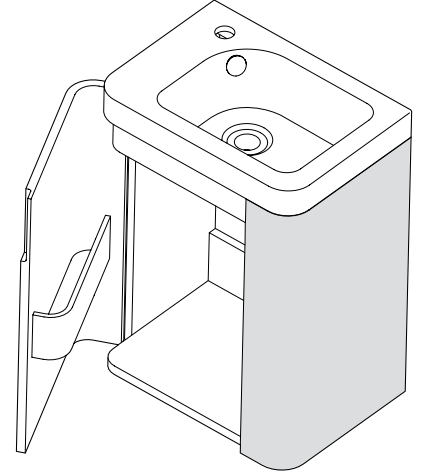

**TIDE** Vanity / Vanité

Vanity with single door / Vanité avec porte

Model shown / Modèle présenté: TIDE\_LVTI24-B

**FEATURES / CARACTÉRISTIQUES :**

- ◆ Plywood body with wood veneer or lacquer finish  
*Structure en contre-plaqué avec placage en bois laqué*
- ◆ High gloss white vanity top  
*Partie du dessus en fini blanc très brillant*
- ◆ Soft closing drawer system  
*Porte dotée d'un système de fermeture amortie*
- ◆ Choice of 2 finishes  
*Choix de 2 finis*
- ◆ Single hole faucet  
*Trou pour robinet*
- ◆ Easy to install (see Instruction Manual)  
*Facile à installer (Voir le manuel d'instruction)*

**TOP VIEW**  
VUE DU HAUT

**SIDE VIEW**  
VUE LATÉRAL

**FRONT VIEW**  
VUE AVANT

**BACK VIEW**  
VUE ARRIÈRE

<b>Model / Modèle</b>	<b>SIZE / GRANDEUR</b>	<b>COLOR / COULEUR</b>
<b>LVTI18-B</b>	17 3/4" W X 12 5/8" D X 20 7/8" H	BROWN / BRUN
<b>LVTI18-W</b>	17 3/4" W X 12 5/8" D X 20 7/8" H	WHITE / BLANC

**TOP VIEW**  
VUE DU HAUT

**SIDE VIEW**  
VUE LATÉRAL

**FRONT VIEW**  
VUE AVANT

**BACK VIEW**  
VUE ARRIÈRE

Model / Modèle	SIZE / GRANDEUR	COLOR / COULEUR
LVTI24-B	23 5/8" W X 15 3/4" D X 20 7/8" H	BROWN / BRUN
LVTI24-W	23 5/8" W X 15 3/4" D X 20 7/8" H	WHITE / BLANC