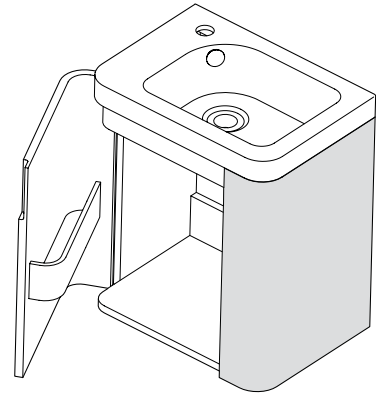

**TIDE** Vanity / Vanité

Vanity with single door / Vanité avec porte

Model shown / Modèle présenté: TIDE\_LVTI24-B

**FEATURES / CARACTÉRISTIQUES :**

- ◆ Plywood body with wood veneer or lacquer finish  
*Structure en contre-plaqué avec placage en bois laqué*
- ◆ High gloss white vanity top  
*Partie du dessus en fini blanc très brillant*
- ◆ Soft closing drawer system  
*Porte dotée d'un système de fermeture amortie*
- ◆ Choice of 2 finishes  
*Choix de 2 finis*
- ◆ Single hole faucet  
*Trou pour robinet*
- ◆ Easy to install (see Instruction Manual)  
*Facile à installer (Voir le manuel d'instruction)*

**TOP VIEW**  
VUE DU HAUT

**SIDE VIEW**  
VUE LATÉRAL

**FRONT VIEW**  
VUE AVANT

**BACK VIEW**  
VUE ARRIÈRE

<b>Model / Modèle</b>	<b>SIZE / GRANDEUR</b>	<b>COLOR / COULEUR</b>
<b>LVTI18-B</b>	17 3/4" W X 12 5/8" D X 20 7/8" H	BROWN / BRUN
<b>LVTI18-W</b>	17 3/4" W X 12 5/8" D X 20 7/8" H	WHITE / BLANC

**TOP VIEW**  
VUE DU HAUT

**SIDE VIEW**  
VUE LATÉRAL

**FRONT VIEW**  
VUE AVANT

**BACK VIEW**  
VUE ARRIÈRE

Model / Modèle	SIZE / GRANDEUR	COLOR / COULEUR
LVTI24-B	23 5/8" W X 15 3/4" D X 20 7/8" H	BROWN / BRUN
LVTI24-W	23 5/8" W X 15 3/4" D X 20 7/8" H	WHITE / BLANC