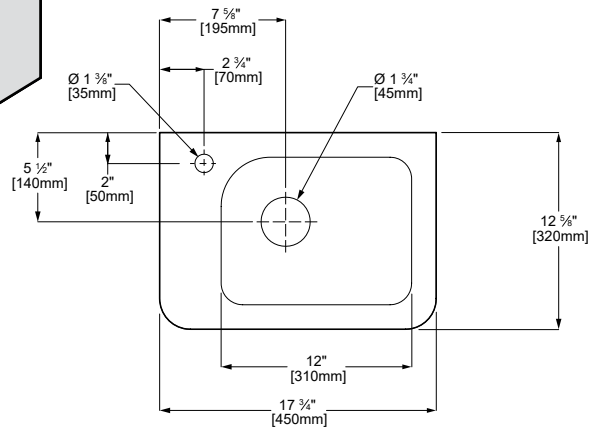

**TIDE** Vanity / Vanité

Vanity with single door / Vanité avec porte

Model shown / Modèle présenté: TIDE\_LVTI24-B

**FEATURES / CARACTÉRISTIQUES :**

- ◆ Plywood body with wood veneer or lacquer finish  
*Structure en contre-plaqué avec placage en bois laqué*
- ◆ High gloss white vanity top  
*Partie du dessus en fini blanc très brillant*
- ◆ Soft closing drawer system  
*Porte dotée d'un système de fermeture amortie*
- ◆ Choice of 2 finishes  
*Choix de 2 finis*
- ◆ Single hole faucet  
*Trou pour robinet*
- ◆ Easy to install (see Instruction Manual)  
*Facile à installer (Voir le manuel d'instruction)*

**TOP VIEW**  
VUE DU HAUT

**SIDE VIEW**  
VUE LATÉRAL

**FRONT VIEW**  
VUE AVANT

**BACK VIEW**  
VUE ARRIÈRE

<b>Model / Modèle</b>	<b>SIZE / GRANDEUR</b>	<b>COLOR / COULEUR</b>
<b>LVTI18-B</b>	17 3/4" W X 12 5/8" D X 20 7/8" H	BROWN / BRUN
<b>LVTI18-W</b>	17 3/4" W X 12 5/8" D X 20 7/8" H	WHITE / BLANC

**TOP VIEW**  
VUE DU HAUT

**SIDE VIEW**  
VUE LATÉRAL

**FRONT VIEW**  
VUE AVANT

**BACK VIEW**  
VUE ARRIÈRE

Model / Modèle	SIZE / GRANDEUR	COLOR / COULEUR
LVTI24-B	23 5/8" W X 15 3/4" D X 20 7/8" H	BROWN / BRUN
LVTI24-W	23 5/8" W X 15 3/4" D X 20 7/8" H	WHITE / BLANC