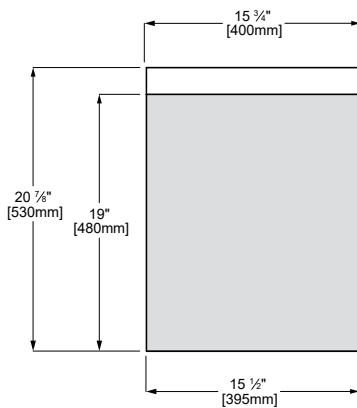

**TOP VIEW**  
VUE DU HAUT

**SIDE VIEW**  
VUE LATÉRAL

**FRONT VIEW**  
VUE AVANT

**BACK VIEW**  
VUE ARRIÈRE

<b>Model / Modèle</b>	<b>SIZE / GRANDEUR</b>	<b>COLOR / COULEUR</b>
<b>LVTI18-B</b>	17 3/4" W X 12 5/8" D X 20 7/8" H	BROWN / BRUN
<b>LVTI18-W</b>	17 3/4" W X 12 5/8" D X 20 7/8" H	WHITE / BLANC

**TOP VIEW**  
VUE DU HAUT

**SIDE VIEW**  
VUE LATÉRAL

**FRONT VIEW**  
VUE AVANT

**BACK VIEW**  
VUE ARRIÈRE

Model / Modèle	SIZE / GRANDEUR	COLOR / COULEUR
LVTI24-B	23 5/8" W X 15 3/4" D X 20 7/8" H	BROWN / BRUN
LVTI24-W	23 5/8" W X 15 3/4" D X 20 7/8" H	WHITE / BLANC