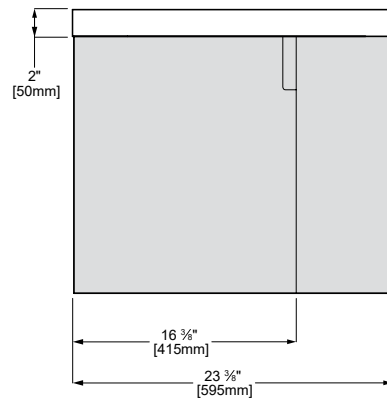

**TOP VIEW**  
VUE DU HAUT

**SIDE VIEW**  
VUE LATÉRAL

**FRONT VIEW**  
VUE AVANT

**BACK VIEW**  
VUE ARRIÈRE

<b>Model / Modèle</b>	<b>SIZE / GRANDEUR</b>	<b>COLOR / COULEUR</b>
<b>LVTI18-B</b>	17 3/4" W X 12 5/8" D X 20 7/8" H	BROWN / BRUN
<b>LVTI18-W</b>	17 3/4" W X 12 5/8" D X 20 7/8" H	WHITE / BLANC

**TOP VIEW**  
VUE DU HAUT

**SIDE VIEW**  
VUE LATÉRAL

**FRONT VIEW**  
VUE AVANT

**BACK VIEW**  
VUE ARRIÈRE

Model / Modèle	SIZE / GRANDEUR	COLOR / COULEUR
LVTI24-B	23 5/8" W X 15 3/4" D X 20 7/8" H	BROWN / BRUN
LVTI24-W	23 5/8" W X 15 3/4" D X 20 7/8" H	WHITE / BLANC