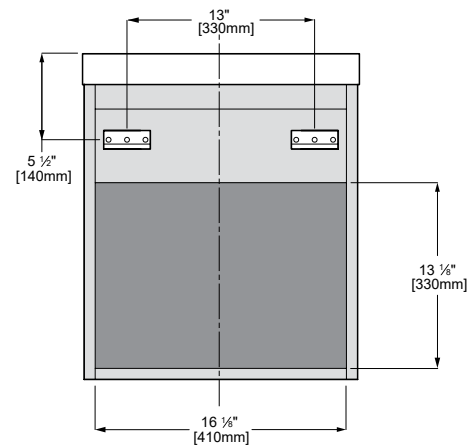

**TOP VIEW**  
VUE DU HAUT

**SIDE VIEW**  
VUE LATÉRAL

**FRONT VIEW**  
VUE AVANT

**BACK VIEW**  
VUE ARRIÈRE

<b>Model / Modèle</b>	<b>SIZE / GRANDEUR</b>	<b>COLOR / COULEUR</b>
<b>LVTI18-B</b>	17 3/4" W X 12 5/8" D X 20 7/8" H	BROWN / BRUN
<b>LVTI18-W</b>	17 3/4" W X 12 5/8" D X 20 7/8" H	WHITE / BLANC

**TOP VIEW**  
VUE DU HAUT

**SIDE VIEW**  
VUE LATÉRAL

**FRONT VIEW**  
VUE AVANT

**BACK VIEW**  
VUE ARRIÈRE

Model / Modèle	SIZE / GRANDEUR	COLOR / COULEUR
LVTI24-B	23 5/8" W X 15 3/4" D X 20 7/8" H	BROWN / BRUN
LVTI24-W	23 5/8" W X 15 3/4" D X 20 7/8" H	WHITE / BLANC