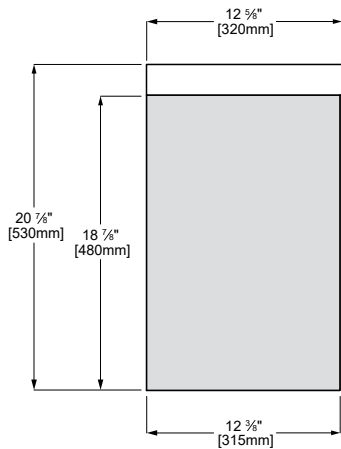

**TIDE** Vanity / Vanité

Vanity with single door / Vanité avec porte

Model shown / Modèle présenté: TIDE\_LVTI24-B

**FEATURES / CARACTÉRISTIQUES :**

- ◆ Plywood body with wood veneer or lacquer finish  
*Structure en contre-plaqué avec placage en bois laqué*
- ◆ High gloss white vanity top  
*Partie du dessus en fini blanc très brillant*
- ◆ Soft closing drawer system  
*Porte dotée d'un système de fermeture amortie*
- ◆ Choice of 2 finishes  
*Choix de 2 finis*
- ◆ Single hole faucet  
*Trou pour robinet*
- ◆ Easy to install (see Instruction Manual)  
*Facile à installer (Voir le manuel d'instruction)*

**TOP VIEW**  
VUE DU HAUT

**SIDE VIEW**  
VUE LATÉRAL

**FRONT VIEW**  
VUE AVANT

**BACK VIEW**  
VUE ARRIÈRE

<b>Model / Modèle</b>	<b>SIZE / GRANDEUR</b>	<b>COLOR / COULEUR</b>
<b>LVTI18-B</b>	17 3/4" W X 12 5/8" D X 20 7/8" H	BROWN / BRUN
<b>LVTI18-W</b>	17 3/4" W X 12 5/8" D X 20 7/8" H	WHITE / BLANC

**TOP VIEW**  
VUE DU HAUT

**SIDE VIEW**  
VUE LATÉRAL

**FRONT VIEW**  
VUE AVANT

**BACK VIEW**  
VUE ARRIÈRE

Model / Modèle	SIZE / GRANDEUR	COLOR / COULEUR
LVTI24-B	23 5/8" W X 15 3/4" D X 20 7/8" H	BROWN / BRUN
LVTI24-W	23 5/8" W X 15 3/4" D X 20 7/8" H	WHITE / BLANC