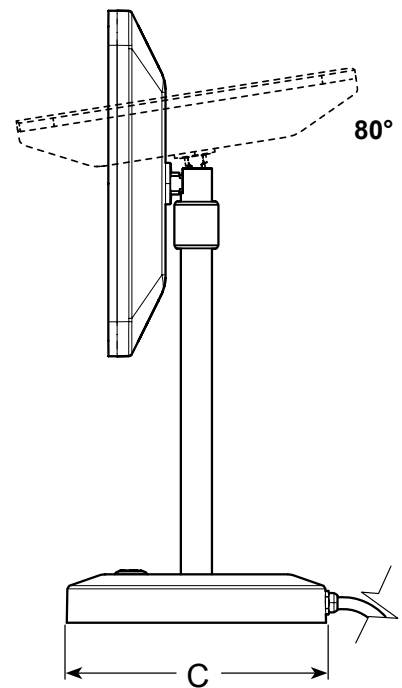

Model shown / Modèle présenté : MVZ8-FS-SR-11

FEATURES / CARACTÉRISTIQUES :

- Adjustable pivot allows the mirror to be turned 80 degrees upwards
Pivot ajustable permettant de tourner le miroir de 80 degrés vers le haut
- Touch switch for setting the LED color temperature range from warm (3000K) to daylight (6500K)
Interrupteur tactile pour ajuster la température de couleur DEL allant de lumière chaude (3000K) à la lumière du jour (6500K)
- Optical quality, 5X magnifying glass mirror for makeup application and grooming
Miroir en verre grossissant 5X de qualité optique pour le maquillage et soins de visage
- 8" [200mm] diameter mirror
Miroir de 8" (200 mm) de diamètre
- Solid metal construction with a chrome or matte black finish
Construction solide en métal avec fini chromé ou noir mat
- Easy to clean & maintain
Facile à nettoyer et à entretenir
- Includes a grounded plug
Avec mise à la terre
- ETL certified
Certifié ETL

**TECHNICAL SPECIFICATIONS AND GENERAL DIMENSIONS /
SPÉCIFICATIONS TECHNIQUES ET DIMENSIONS GÉNÉRALES**

Modèle Model:	Puissance Wattage	Température de la lumière Light temperature	Alimentation électrique Input	Dim A	Dim B	Dim C
Tête carré avec miroir rond <i>Square head with round mirror</i>	6W	3000K - 6000K	120V, 60Hz	7 7/8" (200mm)	13 15/16" (354mm)	5 5/16" (135mm)

SQUARE HEAD WITH ROUND MIRROR / TÊTE CARRÉE AVEC MIROIR ROND

FRONT VIEW / VUE DE FACE

5X AUGMENTATION
GROSSISSEMENT DE 5X

SIDE VIEW / VUE DE COTÉ

TOP VIEW / VUE DE DESSUS