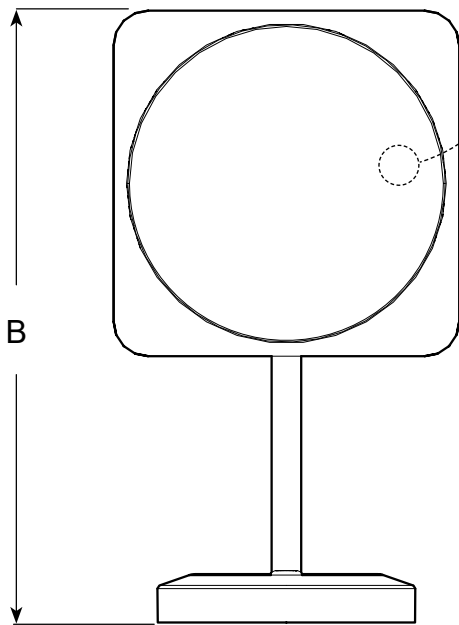

Model shown / Modèle présenté : MVZ8-FS-SR-11

FEATURES / CARACTÉRISTIQUES :

- Adjustable pivot allows the mirror to be turned 80 degrees upwards
Pivot ajustable permettant de tourner le miroir de 80 degrés vers le haut
- Touch switch for setting the LED color temperature range from warm (3000K) to daylight (6500K)
Interrupteur tactile pour ajuster la température de couleur DEL allant de lumière chaude (3000K) à la lumière du jour (6500K)
- Optical quality, 5X magnifying glass mirror for makeup application and grooming
Miroir en verre grossissant 5X de qualité optique pour le maquillage et soins de visage
- 8" [200mm] diameter mirror
Miroir de 8" (200 mm) de diamètre
- Solid metal construction with a chrome or matte black finish
Construction solide en métal avec fini chromé ou noir mat
- Easy to clean & maintain
Facile à nettoyer et à entretenir
- Includes a grounded plug
Avec mise à la terre
- ETL certified
Certifié ETL

**TECHNICAL SPECIFICATIONS AND GENERAL DIMENSIONS /
SPÉCIFICATIONS TECHNIQUES ET DIMENSIONS GÉNÉRALES**

Modèle Model:	Puissance Wattage	Température de la lumière Light temperature	Alimentation électrique Input	Dim A	Dim B	Dim C
Tête carré avec miroir rond <i>Square head with round mirror</i>	6W	3000K - 6000K	120V, 60Hz	7 7/8" (200mm)	13 15/16" (354mm)	5 5/16" (135mm)

SQUARE HEAD WITH ROUND MIRROR / TÊTE CARRÉE AVEC MIROIR ROND

FRONT VIEW / VUE DE FACE

5X AUGMENTATION
GROSSISSEMENT DE 5X

SIDE VIEW / VUE DE COTÉ

TOP VIEW / VUE DE DESSUS