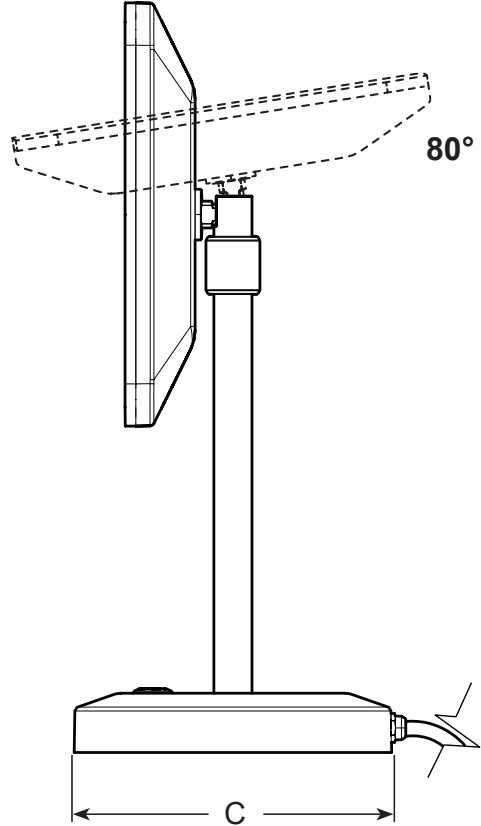

Model shown / *Modèle présenté*: LVSTB39-AP-SQ-18 + LVSTF39-FS33-SH18

Features / Caractéristiques:

- ◆ Touch switch with short touch and long touch settings
Interrupteur tactile avec réglages tactiles courts et longs
- ◆ Adjustable mirror position 90 degrees upwards
Position du miroir réglable à 90 degrés vers le haut
- ◆ Chrome or matte black powder coating finish
Revêtement en poudre noir mat ou chrome
- ◆ 20 cm mirror diameter
Miroir de 20 cm de diamètre
- ◆ Gradual LED light temperature color settings that simulate day (natural light), evening (warm) and home (neutral)
Réglages progressifs de la couleur de la température de la lumière LED qui simulent le jour (lumière naturelle), le soir (chaud) et la maison (neutre)
- ◆ 5x magnifying mirror ideal for eye makeup and grooming
Miroir grossissant 5x idéal pour le maquillage des yeux et le toilettage
- ◆ Anti slip base material
Matériau de la base antidérapant
- ◆ Easy to clean & maintain
Facile à nettoyer et à entretenir
- ◆ Available in 2 shapes
Disponible en 2 modèles
- ◆ cUPc certified
Certifié cUPc
- ◆ 5 years warranty
5 ans de garantie

LVSTB24-AP-RD-18

LVSTB24-AP-SQ-18
**TECHNICAL SPECIFICATIONS /
SPÉCIFICATIONS TECHNIQUES**

Modèle Model:	LUX	Light temperature	Amp	Volts	Dim A	Dim B	Dim C
Square head with round mirror	6000LUX - 8000LUX	3500K - 6000K			7 7/8" (200mm)	13 15/16" (354mm)	6 3/16" (157mm)

GENERAL DIMENSIONS / DIMENSIONS GENERALES

SQUARE HEAD WITH ROUND MIRROR / TETE CARRÉE AVEC MIROIR ROND

5X AUGMENTATION

GROSSISSEMENT DE 5X

FRONT VIEW / VUE DE FACE

SIDE VIEW / VUE DE COTÉ

TOP VIEW / VUE DE DESSUS