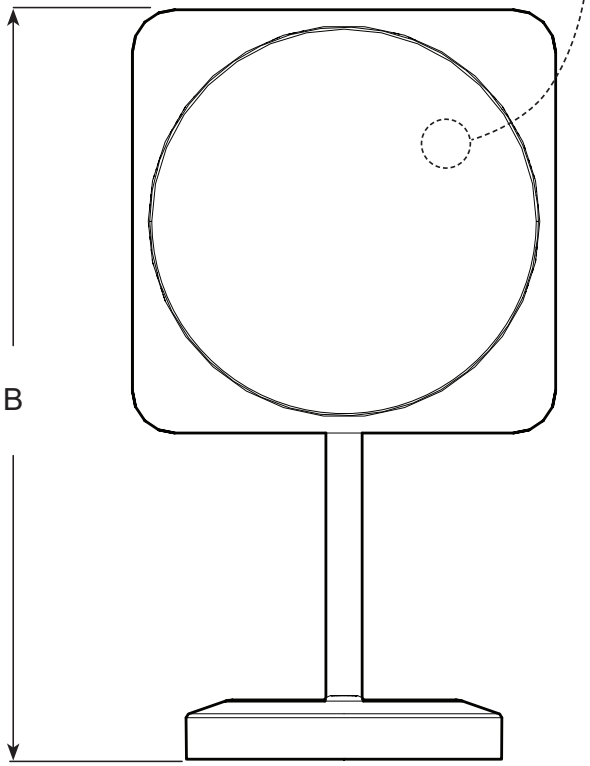

Model shown / *Modèle présenté*: LVSTB39-AP-SQ-18 + LVSTF39-FS33-SH18

Features / Caractéristiques:

- ◆ Touch switch with short touch and long touch settings
Interrupteur tactile avec réglages tactiles courts et longs
- ◆ Adjustable mirror position 90 degrees upwards
Position du miroir réglable à 90 degrés vers le haut
- ◆ Chrome or matte black powder coating finish
Revêtement en poudre noir mat ou chrome
- ◆ 20 cm mirror diameter
Miroir de 20 cm de diamètre
- ◆ Gradual LED light temperature color settings that simulate day (natural light), evening (warm) and home (neutral)
Réglages progressifs de la couleur de la température de la lumière LED qui simulent le jour (lumière naturelle), le soir (chaud) et la maison (neutre)
- ◆ 5x magnifying mirror ideal for eye makeup and grooming
Miroir grossissant 5x idéal pour le maquillage des yeux et le toilettage
- ◆ Anti slip base material
Matériau de la base antidérapant
- ◆ Easy to clean & maintain
Facile à nettoyer et à entretenir
- ◆ Available in 2 shapes
Disponible en 2 modèles
- ◆ cUPc certified
Certifié cUPc
- ◆ 5 years warranty
5 ans de garantie

LVSTB24-AP-RD-18

LVSTB24-AP-SQ-18
**TECHNICAL SPECIFICATIONS /
SPÉCIFICATIONS TECHNIQUES**

Modèle Model:	LUX	Light temperature	Amp	Volts	Dim A	Dim B	Dim C
Square head with round mirror	6000LUX - 8000LUX	3500K - 6000K			7 7/8" (200mm)	13 15/16" (354mm)	6 3/16" (157mm)

GENERAL DIMENSIONS / DIMENSIONS GENERALES

SQUARE HEAD WITH ROUND MIRROR / TETE CARRÉE AVEC MIROIR ROND

5X AUGMENTATION

GROSSISSEMENT DE 5X

FRONT VIEW / VUE DE FACE

SIDE VIEW / VUE DE COTÉ

TOP VIEW / VUE DE DESSUS