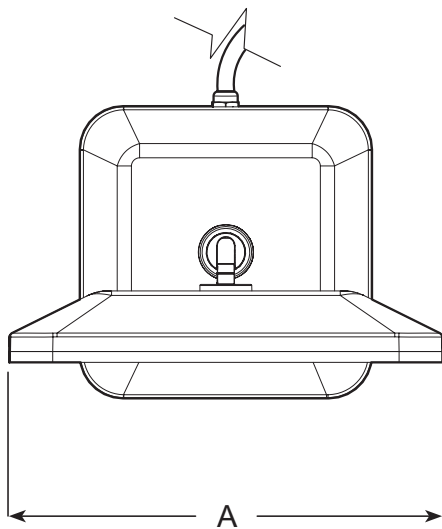

Model shown / *Modèle présenté*: LVSTB39-AP-SQ-18 + LVSTF39-FS33-SH18

Features / Caractéristiques:

- ◆ Touch switch with short touch and long touch settings
Interrupteur tactile avec réglages tactiles courts et longs
- ◆ Adjustable mirror position 90 degrees upwards
Position du miroir réglable à 90 degrés vers le haut
- ◆ Chrome or matte black powder coating finish
Revêtement en poudre noir mat ou chrome
- ◆ 20 cm mirror diameter
Miroir de 20 cm de diamètre
- ◆ Gradual LED light temperature color settings that simulate day (natural light), evening (warm) and home (neutral)
Réglages progressifs de la couleur de la température de la lumière LED qui simulent le jour (lumière naturelle), le soir (chaud) et la maison (neutre)
- ◆ 5x magnifying mirror ideal for eye makeup and grooming
Miroir grossissant 5x idéal pour le maquillage des yeux et le toilettage
- ◆ Anti slip base material
Matériau de la base antidérapant
- ◆ Easy to clean & maintain
Facile à nettoyer et à entretenir
- ◆ Available in 2 shapes
Disponible en 2 modèles
- ◆ cUPc certified
Certifié cUPc
- ◆ 5 years warranty
5 ans de garantie

LVSTB24-AP-RD-18

LVSTB24-AP-SQ-18
**TECHNICAL SPECIFICATIONS /
SPÉCIFICATIONS TECHNIQUES**

Modèle Model:	LUX	Light temperature	Amp	Volts	Dim A	Dim B	Dim C
Square head with round mirror	6000LUX - 8000LUX	3500K - 6000K			7 7/8" (200mm)	13 15/16" (354mm)	6 3/16" (157mm)

GENERAL DIMENSIONS / DIMENSIONS GENERALES

SQUARE HEAD WITH ROUND MIRROR / TETE CARRÉE AVEC MIROIR ROND

5X AUGMENTATION

GROSSISSEMENT DE 5X

FRONT VIEW / VUE DE FACE

SIDE VIEW / VUE DE COTÉ

TOP VIEW / VUE DE DESSUS