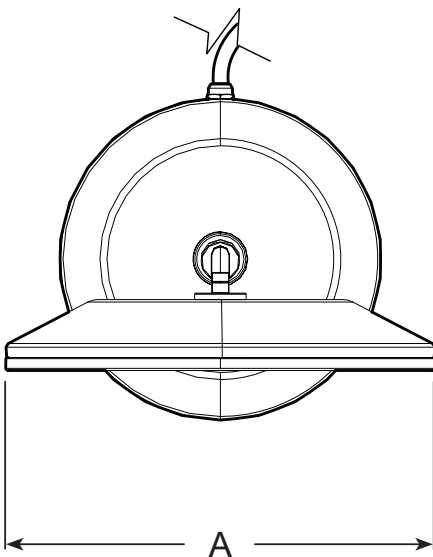

Model shown / *Modèle présenté*: LVSTB39-AP-SQ-18 + LVSTF39-FS33-SH18

Features / Caractéristiques:

- ◆ Touch switch with short touch and long touch settings
Interrupteur tactile avec réglages tactiles courts et longs
- ◆ Adjustable mirror position 90 degrees upwards
Position du miroir réglable à 90 degrés vers le haut
- ◆ Chrome or matte black powder coating finish
Revêtement en poudre noir mat ou chrome
- ◆ 20 cm mirror diameter
Miroir de 20 cm de diamètre
- ◆ Gradual LED light temperature color settings that simulate day (natural light), evening (warm) and home (neutral)
Réglages progressifs de la couleur de la température de la lumière LED qui simulent le jour (lumière naturelle), le soir (chaud) et la maison (neutre)
- ◆ 5x magnifying mirror ideal for eye makeup and grooming
Miroir grossissant 5x idéal pour le maquillage des yeux et le toilettage
- ◆ Anti slip base material
Matériau de la base antidérapant
- ◆ Easy to clean & maintain
Facile à nettoyer et à entretenir
- ◆ Available in 2 shapes
Disponible en 2 modèles
- ◆ cUPc certified
Certifié cUPc
- ◆ 5 years warranty
5 ans de garantie

LVSTB24-RD-18

LVSTB24-SQ-18
**TECHNICAL SPECIFICATIONS /
SPÉCIFICATIONS TECHNIQUES**

Modèles Models:	LUX	Light temperature	Amp	Volts	Dim A	Dim B	Dim C
Round head with round mirror	7500LUX - 10000LUX	3500K - 6000K			7 7/8" (200mm)	13 15/16" (354mm)	6 3/16" (157mm)

GENERAL DIMENSIONS / DIMENSIONS GENERALES

ROUND HEAD WITH ROUND MIRROR / TETE RONDE AVEC MIROIR ROND

5X AUGMENTATION
GROSSISSEMENT DE 5X

FRONT VIEW / VUE DE FACE

SIDE VIEW / VUE DE COTÉ

TOP VIEW / VUE DE DESSUS