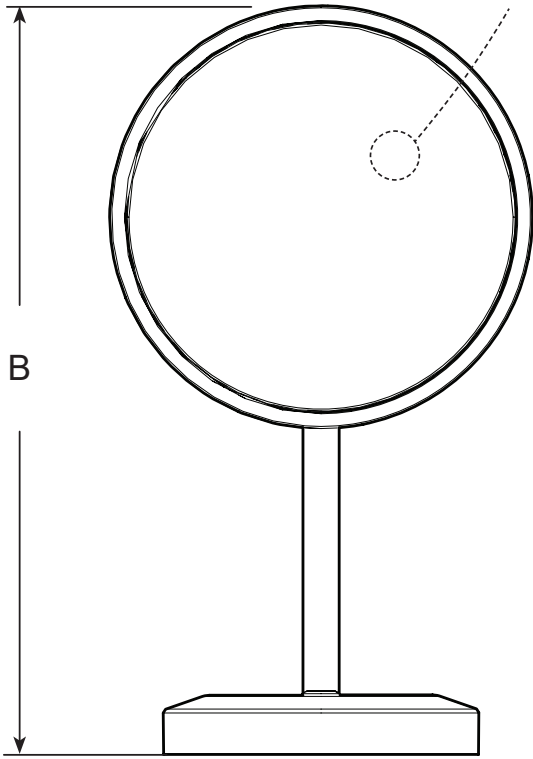

Model shown / *Modèle présenté*: LVSTB39-AP-SQ-18 + LVSTF39-FS33-SH18

Features / Caractéristiques:

- ◆ Touch switch with short touch and long touch settings
Interrupteur tactile avec réglages tactiles courts et longs
- ◆ Adjustable mirror position 90 degrees upwards
Position du miroir réglable à 90 degrés vers le haut
- ◆ Chrome or matte black powder coating finish
Revêtement en poudre noir mat ou chrome
- ◆ 20 cm mirror diameter
Miroir de 20 cm de diamètre
- ◆ Gradual LED light temperature color settings that simulate day (natural light), evening (warm) and home (neutral)
Réglages progressifs de la couleur de la température de la lumière LED qui simulent le jour (lumière naturelle), le soir (chaud) et la maison (neutre)
- ◆ 5x magnifying mirror ideal for eye makeup and grooming
Miroir grossissant 5x idéal pour le maquillage des yeux et le toilettage
- ◆ Anti slip base material
Matériau de la base antidérapant
- ◆ Easy to clean & maintain
Facile à nettoyer et à entretenir
- ◆ Available in 2 shapes
Disponible en 2 modèles
- ◆ cUPc certified
Certifié cUPc
- ◆ 5 years warranty
5 ans de garantie

LVSTB24-RD-18

LVSTB24-SQ-18
**TECHNICAL SPECIFICATIONS /
SPÉCIFICATIONS TECHNIQUES**

Modèles Models:	LUX	Light temperature	Amp	Volts	Dim A	Dim B	Dim C
Round head with round mirror	7500LUX - 10000LUX	3500K - 6000K			7 7/8" (200mm)	13 15/16" (354mm)	6 3/16" (157mm)

GENERAL DIMENSIONS / DIMENSIONS GENERALES

ROUND HEAD WITH ROUND MIRROR / TETE RONDE AVEC MIROIR ROND

5X AUGMENTATION
GROSSISSEMENT DE 5X

FRONT VIEW / VUE DE FACE

SIDE VIEW / VUE DE COTÉ

TOP VIEW / VUE DE DESSUS