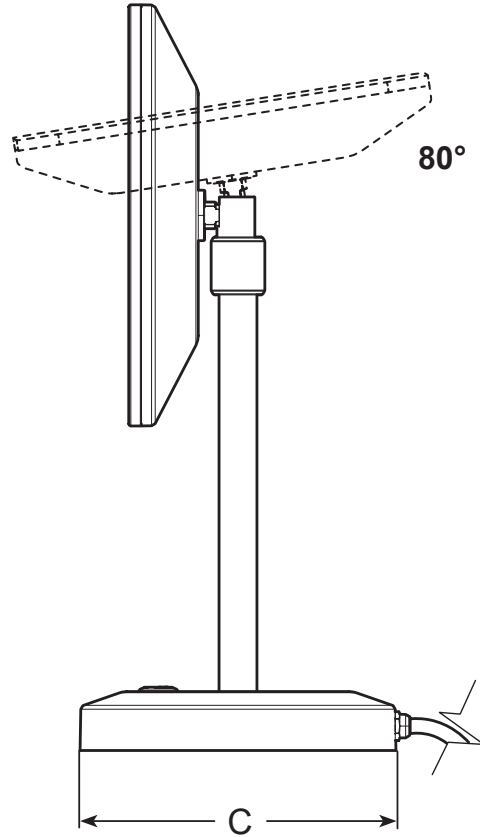

Model shown / *Modèle présenté*: LVSTB39-AP-SQ-18 + LVSTF39-FS33-SH18

Features / Caractéristiques:

- ◆ Touch switch with short touch and long touch settings
Interrupteur tactile avec réglages tactiles courts et longs
- ◆ Adjustable mirror position 90 degrees upwards
Position du miroir réglable à 90 degrés vers le haut
- ◆ Chrome or matte black powder coating finish
Revêtement en poudre noir mat ou chrome
- ◆ 20 cm mirror diameter
Miroir de 20 cm de diamètre
- ◆ Gradual LED light temperature color settings that simulate day (natural light), evening (warm) and home (neutral)
Réglages progressifs de la couleur de la température de la lumière LED qui simulent le jour (lumière naturelle), le soir (chaud) et la maison (neutre)
- ◆ 5x magnifying mirror ideal for eye makeup and grooming
Miroir grossissant 5x idéal pour le maquillage des yeux et le toilettage
- ◆ Anti slip base material
Matériau de la base antidérapant
- ◆ Easy to clean & maintain
Facile à nettoyer et à entretenir
- ◆ Available in 2 shapes
Disponible en 2 modèles
- ◆ cUPc certified
Certifié cUPc
- ◆ 5 years warranty
5 ans de garantie

LVSTB24-RD-18

LVSTB24-SQ-18
**TECHNICAL SPECIFICATIONS /
SPÉCIFICATIONS TECHNIQUES**

Modèles Models:	LUX	Light temperature	Amp	Volts	Dim A	Dim B	Dim C
Round head with round mirror	7500LUX - 10000LUX	3500K - 6000K			7 7/8" (200mm)	13 15/16" (354mm)	6 3/16" (157mm)

GENERAL DIMENSIONS / DIMENSIONS GENERALES

ROUND HEAD WITH ROUND MIRROR / TETE RONDE AVEC MIROIR ROND

5X AUGMENTATION
GROSSISSEMENT DE 5X

FRONT VIEW / VUE DE FACE

SIDE VIEW / VUE DE COTÉ

TOP VIEW / VUE DE DESSUS