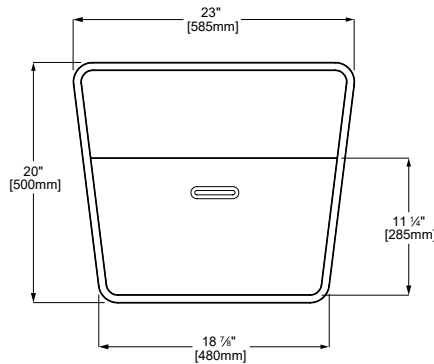

RADIUS Vanity / *Vanité*Vanity with full extension drawer / *Vanité avec tiroir à extension complète*Model shown / *Modèle présenté* : RADIUS_LVRA24-B**FEATURES / CARACTÉRISTIQUES :**

- ◆ Plywood body with wood veneer or lacquer finish
Structure en contre-plaqué avec placage en bois laqué
- ◆ High gloss white vanity top
Partie du dessus en fini blanc très brillant
- ◆ Soft closing drawer system
Tiroirs dotés d'un système de fermeture amortie
- ◆ Choice of 2 finishes
Choix de 2 finis
- ◆ Single hole faucet
Trou pour robinet
- ◆ Easy to install (see Instruction Manual)
Facile à installer (Voir le manuel d'instruction)

TOP VIEW
VUE DU HAUT

SIDE VIEW
VUE LATÉRAL

FRONT VIEW
VUE AVANT

BACK VIEW
VUE ARRIÈRE

Model / Modèle	SIZE / GRANDEUR	COLOR / COULEUR
LVRA24-B	23" W X 19 5/8" D X 20" H	BROWN / BRUN
LVRA24-W	23" W X 19 5/8" D X 20" H	WHITE / BLANC