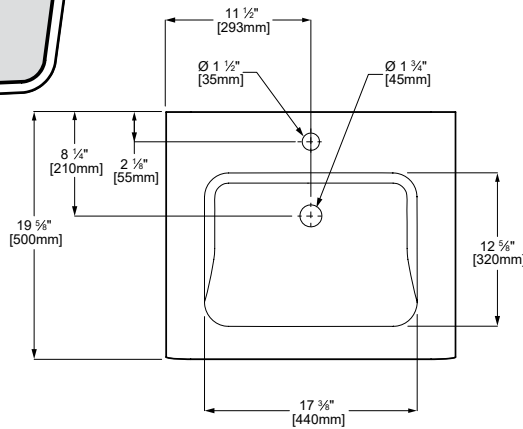

RADIUS Vanity / *Vanité*Vanity with full extension drawer / *Vanité avec tiroir à extension complète*Model shown / *Modèle présenté* : RADIUS_LVRA24-B**FEATURES / CARACTÉRISTIQUES :**

- ◆ Plywood body with wood veneer or lacquer finish
Structure en contre-plaqué avec placage en bois laqué
- ◆ High gloss white vanity top
Partie du dessus en fini blanc très brillant
- ◆ Soft closing drawer system
Tiroirs dotés d'un système de fermeture amortie
- ◆ Choice of 2 finishes
Choix de 2 finis
- ◆ Single hole faucet
Trou pour robinet
- ◆ Easy to install (see Instruction Manual)
Facile à installer (Voir le manuel d'instruction)

TOP VIEW
VUE DU HAUT

SIDE VIEW
VUE LATÉRAL

FRONT VIEW
VUE AVANT

BACK VIEW
VUE ARRIÈRE

Model / Modèle	SIZE / GRANDEUR	COLOR / COULEUR
LVRA24-B	23" W X 19 5/8" D X 20" H	BROWN / BRUN
LVRA24-W	23" W X 19 5/8" D X 20" H	WHITE / BLANC