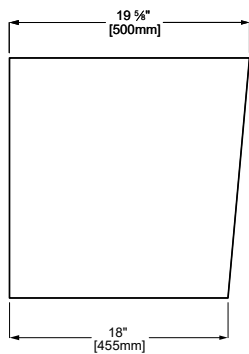

RADIUS Vanity / *Vanité*Vanity with full extension drawer / *Vanité avec tiroir à extension complète*Model shown / *Modèle présenté* : RADIUS_LVRA24-B**FEATURES / CARACTÉRISTIQUES :**

- ◆ Plywood body with wood veneer or lacquer finish
Structure en contre-plaqué avec placage en bois laqué
- ◆ High gloss white vanity top
Partie du dessus en fini blanc très brillant
- ◆ Soft closing drawer system
Tiroirs dotés d'un système de fermeture amortie
- ◆ Choice of 2 finishes
Choix de 2 finis
- ◆ Single hole faucet
Trou pour robinet
- ◆ Easy to install (see Instruction Manual)
Facile à installer (Voir le manuel d'instruction)

TOP VIEW
VUE DU HAUT

SIDE VIEW
VUE LATÉRAL

FRONT VIEW
VUE AVANT

BACK VIEW
VUE ARRIÈRE

Model / Modèle	SIZE / GRANDEUR	COLOR / COULEUR
LVRA24-B	23" W X 19 5/8" D X 20" H	BROWN / BRUN
LVRA24-W	23" W X 19 5/8" D X 20" H	WHITE / BLANC