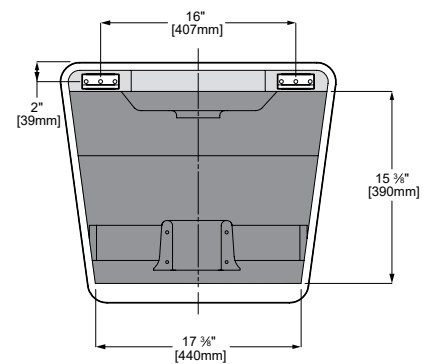

RADIUS Vanity / *Vanité*Vanity with full extension drawer / *Vanité avec tiroir à extension complète*Model shown / *Modèle présenté* : RADIUS_LVRA24-B**FEATURES / CARACTÉRISTIQUES :**

- ◆ Plywood body with wood veneer or lacquer finish
Structure en contre-plaqué avec placage en bois laqué
- ◆ High gloss white vanity top
Partie du dessus en fini blanc très brillant
- ◆ Soft closing drawer system
Tiroirs dotés d'un système de fermeture amortie
- ◆ Choice of 2 finishes
Choix de 2 finis
- ◆ Single hole faucet
Trou pour robinet
- ◆ Easy to install (see Instruction Manual)
Facile à installer (Voir le manuel d'instruction)

TOP VIEW
VUE DU HAUT

SIDE VIEW
VUE LATÉRAL

FRONT VIEW
VUE AVANT

BACK VIEW
VUE ARRIÈRE

Model / Modèle	SIZE / GRANDEUR	COLOR / COULEUR
LVRA24-B	23" W X 19 5/8" D X 20" H	BROWN / BRUN
LVRA24-W	23" W X 19 5/8" D X 20" H	WHITE / BLANC