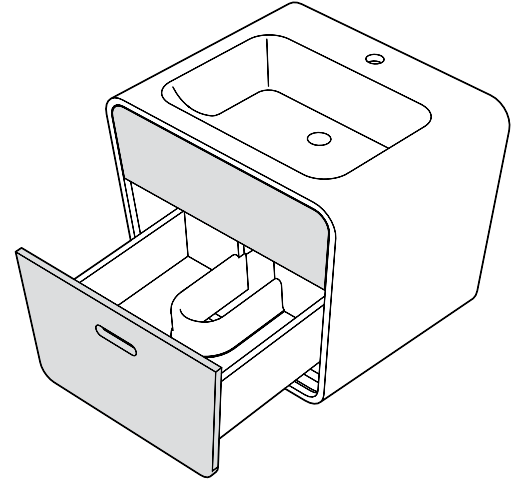

RADIUS Vanity / *Vanité*Vanity with full extension drawer / *Vanité avec tiroir à extension complète*Model shown / *Modèle présenté* : RADIUS_LVRA24-B**FEATURES / CARACTÉRISTIQUES :**

- ◆ Plywood body with wood veneer or lacquer finish
Structure en contre-plaqué avec placage en bois laqué
- ◆ High gloss white vanity top
Partie du dessus en fini blanc très brillant
- ◆ Soft closing drawer system
Tiroirs dotés d'un système de fermeture amortie
- ◆ Choice of 2 finishes
Choix de 2 finis
- ◆ Single hole faucet
Trou pour robinet
- ◆ Easy to install (see Instruction Manual)
Facile à installer (Voir le manuel d'instruction)

TOP VIEW
VUE DU HAUT

SIDE VIEW
VUE LATÉRAL

FRONT VIEW
VUE AVANT

BACK VIEW
VUE ARRIÈRE

Model / Modèle	SIZE / GRANDEUR	COLOR / COULEUR
LVRA24-B	23" W X 19 5/8" D X 20" H	BROWN / BRUN
LVRA24-W	23" W X 19 5/8" D X 20" H	WHITE / BLANC