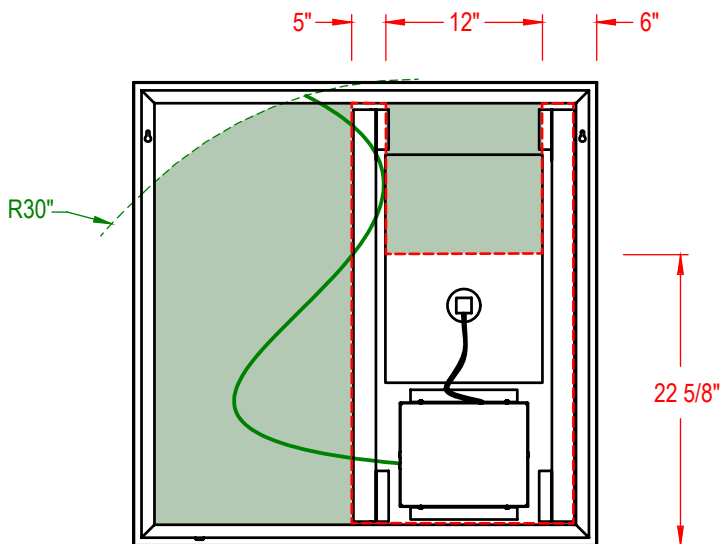

FEATURES / CARACTÉRISTIQUES

- power consumption : 40W / *consommation électrique : 40W*
- **energy efficient LEDs (126 x 0.06W) / LED à économie d'énergie (126 x 0.06W)**
- brightness : 630 Lumens / *luminosité : 630 Lumens*
- CCT 3500 Kelvin / *TCP 3500 Kelvin*
- input : 120V AC, 50/60HZ / *entrée : 120V AC, 50/60HZ*
- output : 24V / *sortie : 24V*
- lamp life : 30,000 hours / *durée de vie de la lampe : 30,000 heures*
- single offset defogger pad / *simple système de désembuage décalé*
- IP44 rated for safe use in bathrooms / *IP44 prévu pour une utilisation sécuritaire en salle de bain*
- **UL and cUL certified / certifié UL et cUL**
- safety backing / *film de sécurité*
- 5 year warranty / *garantie 5 ans*

* Tolerance on dimensions / tolérance des dimensions : ± 1/4" (6mm)

ELECTRICAL BOX PLACEMENT / POSITION DE LA BOÎTE ÉLECTRIQUE

Zone 1 - Recommended zone for junction box location reachable with 30" long wire.
 Zone 1 - Zone recommandée pour la position de la boîte électrique reliée par un câble principal de 30" de long.

Zone 2 - Non recommended zone
 Zone 2 - Zone non recommandée

Back of the mirror / Dos du miroir

FEATURES / CARACTÉRISTIQUES

- power consumption : 40W / *consommation électrique : 40W*
- **energy efficient LEDs (126 x 0.06W) / LED à économie d'énergie (126 x 0.06W)**
- brightness : 630 Lumens / *luminosité : 630 Lumens*
- CCT 3500 Kelvin / *TCP 3500 Kelvin*
- input : 120V AC, 50/60HZ / *entrée : 120V AC, 50/60HZ*
- output : 24V / *sortie : 24V*
- lamp life : 30,000 hours / *durée de vie de la lampe : 30,000 heures*
- single offset defogger pad / *simple système de désembuage décalé*
- IP44 rated for safe use in bathrooms / *IP44 prévu pour une utilisation sécuritaire en salle de bain*
- **UL and cUL certified / certifié UL et cUL**
- safety backing / *film de sécurité*
- 5 year warranty / *garantie 5 ans*