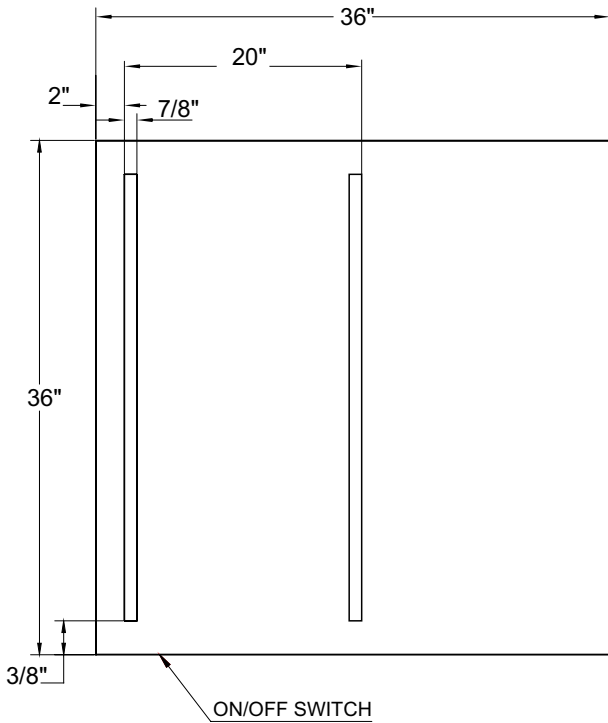

FEATURES / CARACTÉRISTIQUES

- power consumption : 40W / *consommation électrique : 40W*
- **energy efficient LEDs (126 x 0.06W) / LED à économie d'énergie (126 x 0.06W)**
- brightness : 630 Lumens / *luminosité : 630 Lumens*
- CCT 3500 Kelvin / *TCP 3500 Kelvin*
- input : 120V AC, 50/60HZ / *entrée : 120V AC, 50/60HZ*
- output : 24V / *sortie : 24V*
- lamp life : 30,000 hours / *durée de vie de la lampe : 30,000 heures*
- single offset defogger pad / *simple système de désembuage décalé*
- IP44 rated for safe use in bathrooms / *IP44 prévu pour une utilisation sécuritaire en salle de bain*
- **UL and cUL certified / certifié UL et cUL**
- safety backing / *film de sécurité*
- 5 year warranty / *garantie 5 ans*

* Tolerance on dimensions / tolérance des dimensions : ± 1/4" (6mm)

ELECTRICAL BOX PLACEMENT / POSITION DE LA BOÎTE ÉLECTRIQUE

Zone 1 - Recommended zone for junction box location reachable with 30" long wire.
 Zone 1 - Zone recommandée pour la position de la boîte électrique reliée par un câble principal de 30" de long.

Zone 2 - Non recommended zone
 Zone 2 - Zone non recommandée

Back of the mirror / Dos du miroir

FEATURES / CARACTÉRISTIQUES

- power consumption : 40W / *consommation électrique : 40W*
- **energy efficient LEDs (126 x 0.06W) / LED à économie d'énergie (126 x 0.06W)**
- brightness : 630 Lumens / *luminosité : 630 Lumens*
- CCT 3500 Kelvin / *TCP 3500 Kelvin*
- input : 120V AC, 50/60HZ / *entrée : 120V AC, 50/60HZ*
- output : 24V / *sortie : 24V*
- lamp life : 30,000 hours / *durée de vie de la lampe : 30,000 heures*
- single offset defogger pad / *simple système de désembuage décalé*
- IP44 rated for safe use in bathrooms / *IP44 prévu pour une utilisation sécuritaire en salle de bain*
- **UL and cUL certified / certifié UL et cUL**
- safety backing / *film de sécurité*
- 5 year warranty / *garantie 5 ans*