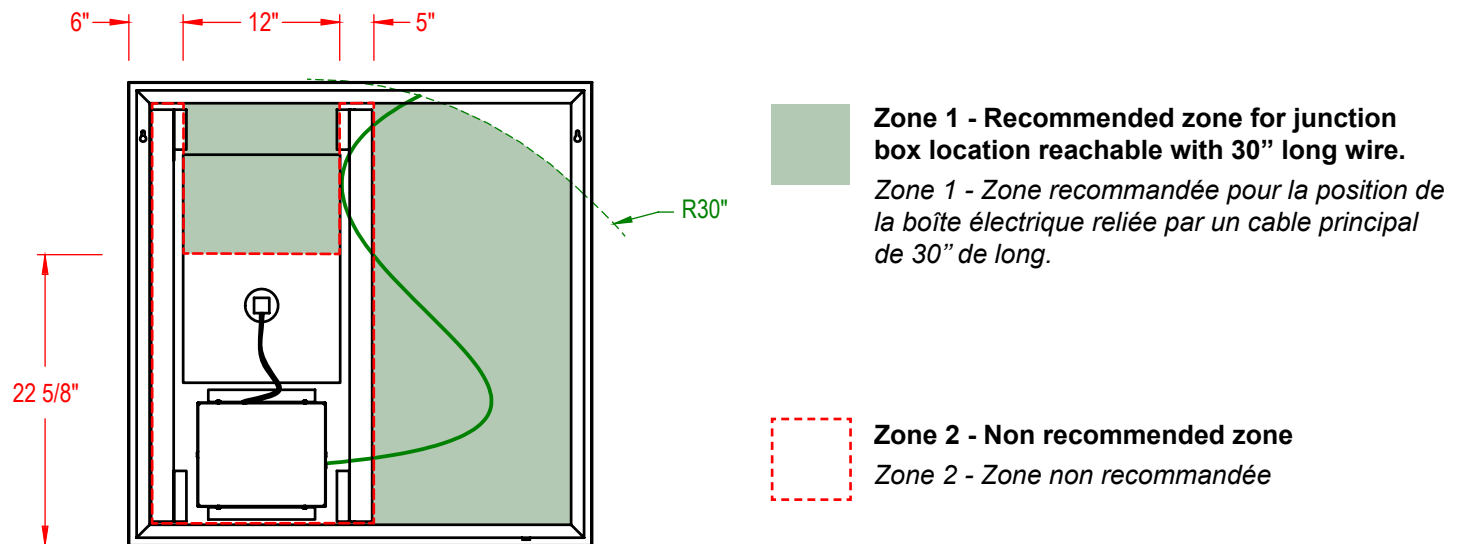

* Tolerance on dimensions / tolérance des dimensions : ± 1/4" (6mm)

ELECTRICAL BOX PLACEMENT / POSITION DE LA BOÎTE ÉLECTRIQUE

Zone 1 - Recommended zone for junction box location reachable with 30" long wire.
 Zone 1 - Zone recommandée pour la position de la boîte électrique reliée par un câble principal de 30" de long.

Zone 2 - Non recommended zone
 Zone 2 - Zone non recommandée

Back of the mirror / Dos du miroir

FEATURES / CARACTÉRISTIQUES

- power consumption : 40W / *consommation électrique : 40W*
- **energy efficient LEDs (126 x 0.06W) / LED à économie d'énergie (126 x 0.06W)**
- brightness : 630 Lumens / *luminosité : 630 Lumens*
- CCT 3500 Kelvin / *TCP 3500 Kelvin*
- input : 120V AC, 50/60HZ / *entrée : 120V AC, 50/60HZ*
- output : 24V / *sortie : 24V*
- lamp life : 30,000 hours / *durée de vie de la lampe : 30,000 heures*
- single offset defogger pad / *simple système de désembuage décalé*
- IP44 rated for safe use in bathrooms / *IP44 prévu pour une utilisation sécuritaire en salle de bain*
- **UL and cUL certified / certifié UL et cUL**
- safety backing / *film de sécurité*
- 5 year warranty / *garantie 5 ans*

ELECTRICAL BOX PLACEMENT / POSITION DE LA BOÎTE ÉLECTRIQUE

Back of the mirror / Dos du miroir