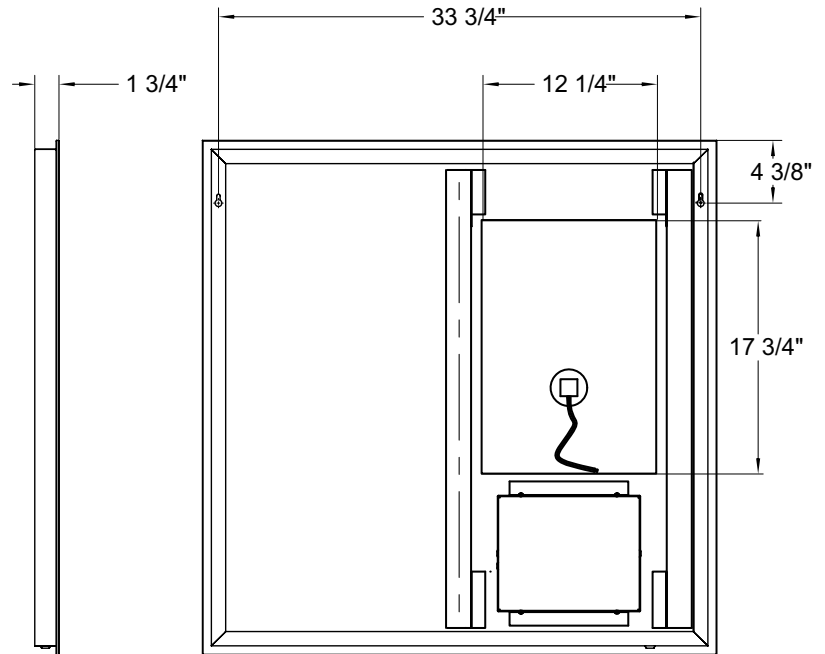

FEATURES / CARACTÉRISTIQUES

- power consumption : 40W / *consommation électrique : 40W*
- **energy efficient LEDs (126 x 0.06W) / LED à économie d'énergie (126 x 0.06W)**
- brightness : 630 Lumens / *luminosité : 630 Lumens*
- CCT 3500 Kelvin / *TCP 3500 Kelvin*
- input : 120V AC, 50/60HZ / *entrée : 120V AC, 50/60HZ*
- output : 24V / *sortie : 24V*
- lamp life : 30,000 hours / *durée de vie de la lampe : 30,000 heures*
- single offset defogger pad / *simple système de désembuage décalé*
- IP44 rated for safe use in bathrooms / *IP44 prévu pour une utilisation sécuritaire en salle de bain*
- **UL and cUL certified / certifié UL et cUL**
- safety backing / *film de sécurité*
- 5 year warranty / *garantie 5 ans*

* Tolerance on dimensions / tolérance des dimensions : ± 1/4" (6mm)

ELECTRICAL BOX PLACEMENT / POSITION DE LA BOÎTE ÉLECTRIQUE

Zone 1 - Recommended zone for junction box location reachable with 30" long wire.
 Zone 1 - Zone recommandée pour la position de la boîte électrique reliée par un câble principal de 30" de long.

Zone 2 - Non recommended zone
 Zone 2 - Zone non recommandée

Back of the mirror / Dos du miroir

FEATURES / CARACTÉRISTIQUES

- power consumption : 40W / *consommation électrique : 40W*
- **energy efficient LEDs (126 x 0.06W) / LED à économie d'énergie (126 x 0.06W)**
- brightness : 630 Lumens / *luminosité : 630 Lumens*
- CCT 3500 Kelvin / *TCP 3500 Kelvin*
- input : 120V AC, 50/60HZ / *entrée : 120V AC, 50/60HZ*
- output : 24V / *sortie : 24V*
- lamp life : 30,000 hours / *durée de vie de la lampe : 30,000 heures*
- single offset defogger pad / *simple système de désembuage décalé*
- IP44 rated for safe use in bathrooms / *IP44 prévu pour une utilisation sécuritaire en salle de bain*
- **UL and cUL certified / certifié UL et cUL**
- safety backing / *film de sécurité*
- 5 year warranty / *garantie 5 ans*