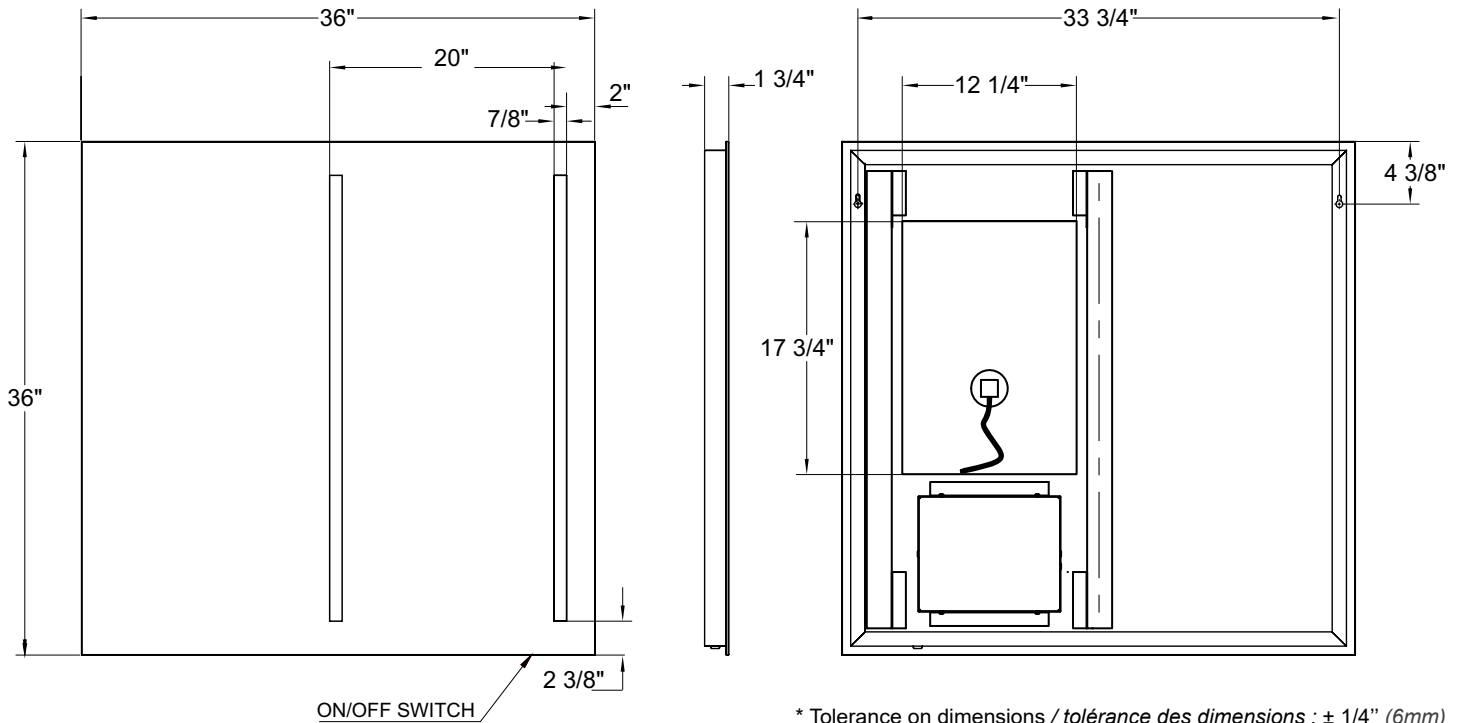

FEATURES / CARACTÉRISTIQUES

- power consumption : 40W / *consommation électrique : 40W*
- **energy efficient LEDs (126 x 0.06W) / LED à économie d'énergie (126 x 0.06W)**
- brightness : 630 Lumens / *luminosité : 630 Lumens*
- CCT 3500 Kelvin / *TCP 3500 Kelvin*
- input : 120V AC, 50/60HZ / *entrée : 120V AC, 50/60HZ*
- output : 24V / *sortie : 24V*
- lamp life : 30,000 hours / *durée de vie de la lampe : 30,000 heures*
- single offset defogger pad / *simple système de désembuage décalé*
- IP44 rated for safe use in bathrooms / *IP44 prévu pour une utilisation sécuritaire en salle de bain*
- **UL and cUL certified / certifié UL et cUL**
- safety backing / *film de sécurité*
- 5 year warranty / *garantie 5 ans*

* Tolerance on dimensions / tolérance des dimensions : ± 1/4" (6mm)

ELECTRICAL BOX PLACEMENT / POSITION DE LA BOÎTE ÉLECTRIQUE

Zone 1 - Recommended zone for junction box location reachable with 30" long wire.
 Zone 1 - Zone recommandée pour la position de la boîte électrique reliée par un câble principal de 30" de long.

Zone 2 - Non recommended zone
 Zone 2 - Zone non recommandée

Back of the mirror / Dos du miroir

FEATURES / CARACTÉRISTIQUES

- power consumption : 40W / *consommation électrique : 40W*
- **energy efficient LEDs (126 x 0.06W) / LED à économie d'énergie (126 x 0.06W)**
- brightness : 630 Lumens / *luminosité : 630 Lumens*
- CCT 3500 Kelvin / *TCP 3500 Kelvin*
- input : 120V AC, 50/60HZ / *entrée : 120V AC, 50/60HZ*
- output : 24V / *sortie : 24V*
- lamp life : 30,000 hours / *durée de vie de la lampe : 30,000 heures*
- single offset defogger pad / *simple système de désembuage décalé*
- IP44 rated for safe use in bathrooms / *IP44 prévu pour une utilisation sécuritaire en salle de bain*
- **UL and cUL certified / certifié UL et cUL**
- safety backing / *film de sécurité*
- 5 year warranty / *garantie 5 ans*