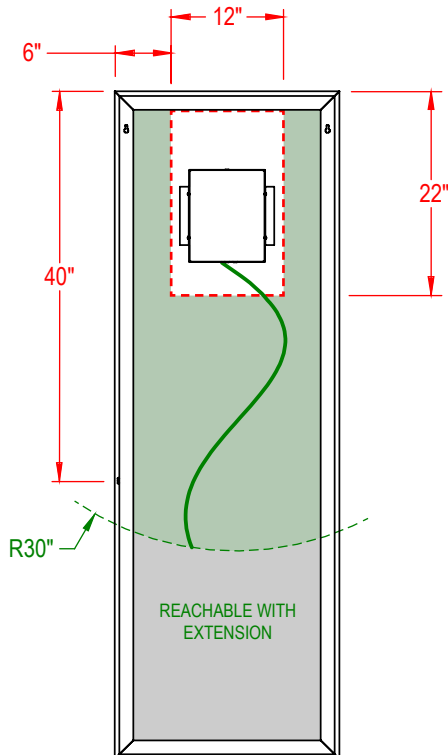

## FEATURES / CARACTÉRISTIQUES

- mounts vertically / *se fixe verticalement*
- power consumption : 31W / *consommation électrique : 31W*
- **energy efficient LEDs (564 x 0.06W) / LED à économie d'énergie (564 x 0.06W)**
- brightness : 2835 Lumens / *luminosité : 2835 Lumens*
- CCT 3500 Kelvin / *TCP 3500 Kelvin*
- input : 120V AC, 50/60HZ / *entrée : 120V AC, 50/60HZ*
- output : 24V / *sortie : 24V*
- lamp life : 30,000 hours / *durée de vie de la lampe : 30,000 heures*
- **UL and cUL certified / certifié UL et cUL**
- safety backing / *film de sécurité*
- 5 year warranty / *garantie 5 ans*

**ELECTRICAL BOX PLACEMENT / POSITION DE LA BOITE ÉLECTRIQUE**

**Zone 1 - Recommended zone for junction box location reachable with 30" long wire.**  
 Zone 1 - Zone recommandée pour la position de la boîte électrique reliée par un câble principal de 30" de long.

**Zone 2 - Non recommended zone**  
 Zone 2 - Zone non recommandée

Back of the mirror / Dos du miroir

## FEATURES / CARACTÉRISTIQUES

- mounts vertically / *se fixe verticalement*
- power consumption : 33W / *consommation électrique : 33W*
- **energy efficient LEDs (636 x 0.06W) / LED à économie d'énergie (636 x 0.06W)**
- brightness : 3230 Lumens / *luminosité : 3230 Lumens*
- CCT 3500 Kelvin / *TCP 3500 Kelvin*
- input : 120V AC, 50/60HZ / *entrée : 120V AC, 50/60HZ*
- output : 24V / *sortie : 24V*
- lamp life : 30,000 hours / *durée de vie de la lampe : 30,000 heures*
- **UL and cUL certified / certifié UL et cUL**
- safety backing / *film de sécurité*
- 5 year warranty / *garantie 5 ans*