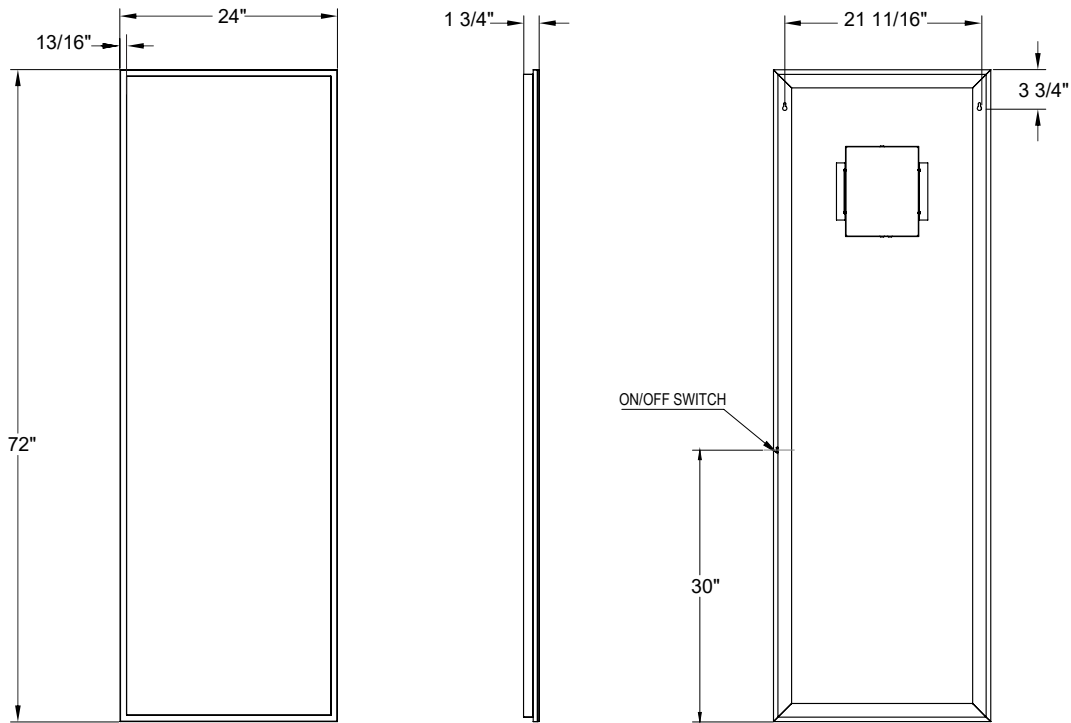

## FEATURES / CARACTÉRISTIQUES

- mounts vertically / *se fixe verticalement*
- power consumption : 31W / *consommation électrique : 31W*
- **energy efficient LEDs (564 x 0.06W) / LED à économie d'énergie (564 x 0.06W)**
- brightness : 2835 Lumens / *luminosité : 2835 Lumens*
- CCT 3500 Kelvin / *TCP 3500 Kelvin*
- input : 120V AC, 50/60HZ / *entrée : 120V AC, 50/60HZ*
- output : 24V / *sortie : 24V*
- lamp life : 30,000 hours / *durée de vie de la lampe : 30,000 heures*
- **UL and cUL certified / certifié UL et cUL**
- safety backing / *film de sécurité*
- 5 year warranty / *garantie 5 ans*

**ELECTRICAL BOX PLACEMENT / POSITION DE LA BOITE ÉLECTRIQUE**

**Zone 1 - Recommended zone for junction box location reachable with 30" long wire.**  
 Zone 1 - Zone recommandée pour la position de la boîte électrique reliée par un câble principal de 30" de long.

## FEATURES / CARACTÉRISTIQUES

- mounts vertically / *se fixe verticalement*
- power consumption : 33W / *consommation électrique : 33W*
- **energy efficient LEDs (636 x 0.06W) / LED à économie d'énergie (636 x 0.06W)**
- brightness : 3230 Lumens / *luminosité : 3230 Lumens*
- CCT 3500 Kelvin / *TCP 3500 Kelvin*
- input : 120V AC, 50/60HZ / *entrée : 120V AC, 50/60HZ*
- output : 24V / *sortie : 24V*
- lamp life : 30,000 hours / *durée de vie de la lampe : 30,000 heures*
- **UL and cUL certified / certifié UL et cUL**
- safety backing / *film de sécurité*
- 5 year warranty / *garantie 5 ans*

\* Tolerance on dimensions / tolérances des dimensions : ± 1/4" (6mm)

**ELECTRICAL BOX PLACEMENT / POSITION DE LA BOITE ÉLECTRIQUE**

**Zone 1 - Recommended zone for junction box location reachable with 30" long wire.**  
 Zone 1 - Zone recommandée pour la position de la boîte électrique reliée par un câble principal de 30" de long.