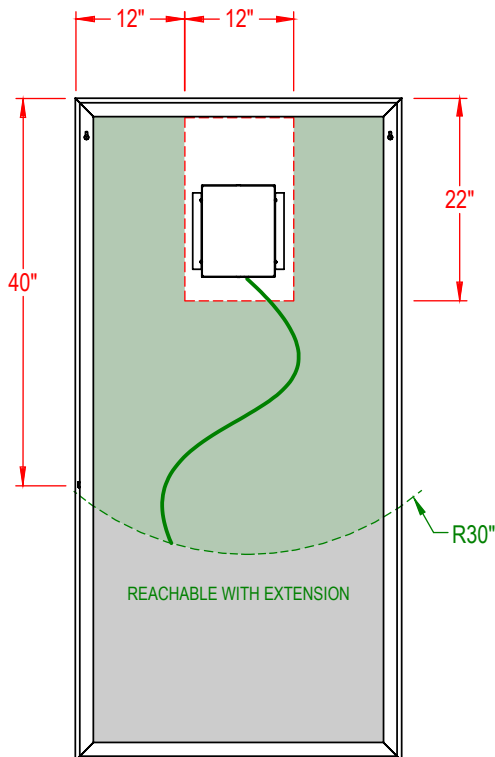

**ELECTRICAL BOX PLACEMENT / POSITION DE LA BOITE ÉLECTRIQUE**

**Zone 1 - Recommended zone for junction box location reachable with 30" long wire.**  
 Zone 1 - Zone recommandée pour la position de la boîte électrique reliée par un câble principal de 30" de long.

**Zone 2 - Non recommended zone**  
 Zone 2 - Zone non recommandée

Back of the mirror / Dos du miroir

## FEATURES / CARACTÉRISTIQUES

- mounts vertically / *se fixe verticalement*
- power consumption : 33W / *consommation électrique : 33W*
- **energy efficient LEDs (636 x 0.06W) / LED à économie d'énergie (636 x 0.06W)**
- brightness : 3230 Lumens / *luminosité : 3230 Lumens*
- CCT 3500 Kelvin / *TCP 3500 Kelvin*
- input : 120V AC, 50/60HZ / *entrée : 120V AC, 50/60HZ*
- output : 24V / *sortie : 24V*
- lamp life : 30,000 hours / *durée de vie de la lampe : 30,000 heures*
- **UL and cUL certified / certifié UL et cUL**
- safety backing / *film de sécurité*
- 5 year warranty / *garantie 5 ans*

\* Tolerance on dimensions / tolérances des dimensions : ± 1/4" (6mm)

**ELECTRICAL BOX PLACEMENT / POSITION DE LA BOITE ÉLECTRIQUE**

**Zone 1 - Recommended zone for junction box location reachable with 30" long wire.**  
 Zone 1 - Zone recommandée pour la position de la boîte électrique reliée par un câble principal de 30" de long.