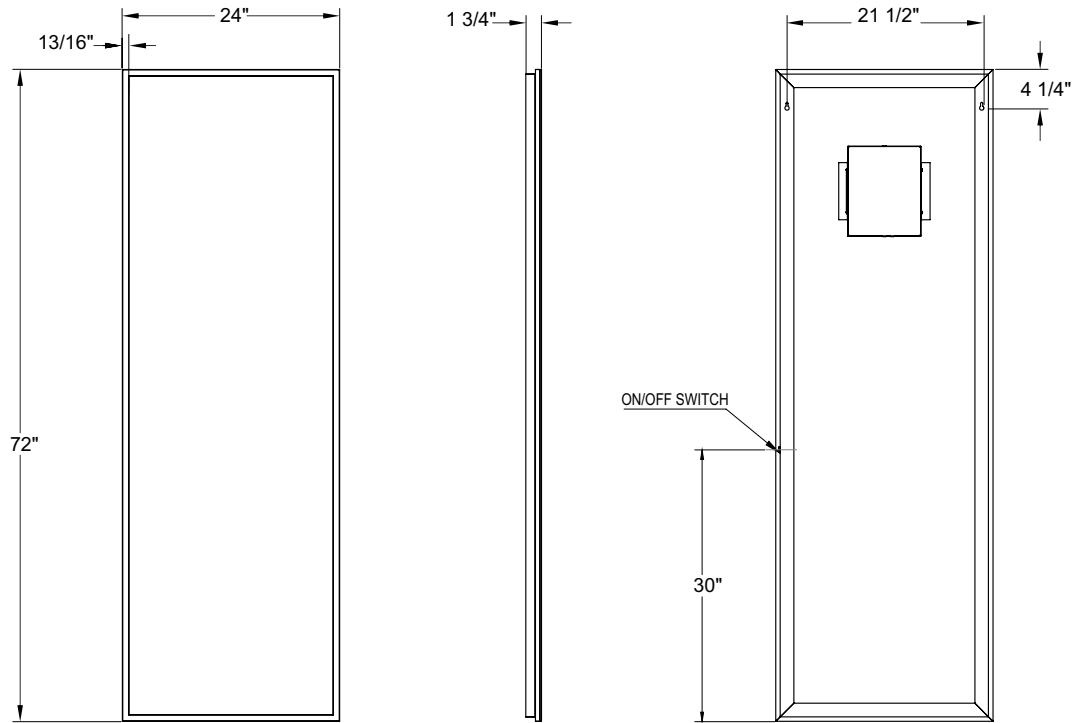

## FEATURES / CARACTÉRISTIQUES

- mounts vertically / *se fixe verticalement*
- power consumption : 31W / *consommation électrique : 31W*
- **energy efficient LEDs (564 x 0.06W) / LED à économie d'énergie (564 x 0.06W)**
- brightness : 2835 Lumens / *luminosité : 2835 Lumens*
- CCT 3500 Kelvin / *TCP 3500 Kelvin*
- input : 120V AC, 50/60HZ / *entrée : 120V AC, 50/60HZ*
- output : 24V / *sortie : 24V*
- lamp life : 30,000 hours / *durée de vie de la lampe : 30,000 heures*
- **UL and cUL certified / certifié UL et cUL**
- safety backing / *film de sécurité*
- 5 year warranty / *garantie 5 ans*

**ELECTRICAL BOX PLACEMENT / POSITION DE LA BOITE ÉLECTRIQUE**

**Zone 1 - Recommended zone for junction box location reachable with 30" long wire.**  
 Zone 1 - Zone recommandée pour la position de la boîte électrique reliée par un câble principal de 30" de long.

## FEATURES / CARACTÉRISTIQUES

- mounts vertically / *se fixe verticalement*
- power consumption : 33W / *consommation électrique : 33W*
- **energy efficient LEDs (636 x 0.06W) / LED à économie d'énergie (636 x 0.06W)**
- brightness : 3230 Lumens / *luminosité : 3230 Lumens*
- CCT 3500 Kelvin / *TCP 3500 Kelvin*
- input : 120V AC, 50/60HZ / *entrée : 120V AC, 50/60HZ*
- output : 24V / *sortie : 24V*
- lamp life : 30,000 hours / *durée de vie de la lampe : 30,000 heures*
- **UL and cUL certified / certifié UL et cUL**
- safety backing / *film de sécurité*
- 5 year warranty / *garantie 5 ans*

\* Tolerance on dimensions / tolérances des dimensions : ± 1/4" (6mm)

**ELECTRICAL BOX PLACEMENT / POSITION DE LA BOITE ÉLECTRIQUE**

**Zone 1 - Recommended zone for junction box location reachable with 30" long wire.**  
 Zone 1 - Zone recommandée pour la position de la boîte électrique reliée par un câble principal de 30" de long.