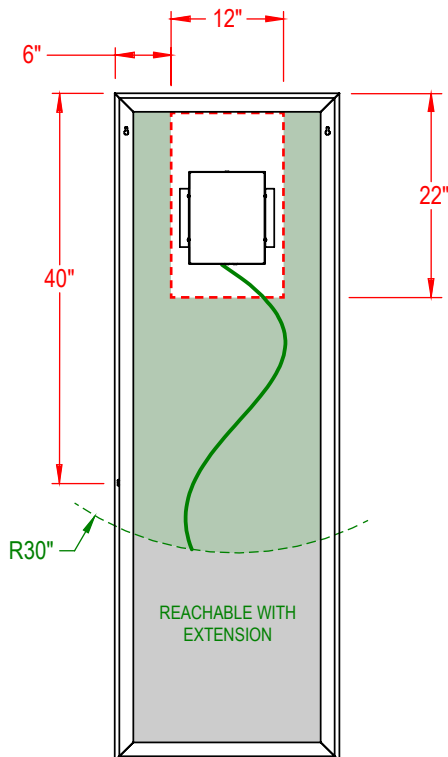

FEATURES / CARACTÉRISTIQUES

- mounts vertically / *se fixe verticalement*
- power consumption : 31W / *consommation électrique : 31W*
- **energy efficient LEDs (564 x 0.06W) / LED à économie d'énergie (564 x 0.06W)**
- brightness : 2835 Lumens / *luminosité : 2835 Lumens*
- CCT 3500 Kelvin / *TCP 3500 Kelvin*
- input : 120V AC, 50/60HZ / *entrée : 120V AC, 50/60HZ*
- output : 24V / *sortie : 24V*
- lamp life : 30,000 hours / *durée de vie de la lampe : 30,000 heures*
- **UL and cUL certified / certifié UL et cUL**
- safety backing / *film de sécurité*
- 5 year warranty / *garantie 5 ans*

ELECTRICAL BOX PLACEMENT / POSITION DE LA BOITE ÉLECTRIQUE

Zone 1 - Recommended zone for junction box location reachable with 30" long wire.
 Zone 1 - Zone recommandée pour la position de la boîte électrique reliée par un câble principal de 30" de long.

Zone 2 - Non recommended zone
 Zone 2 - Zone non recommandée

Back of the mirror / Dos du miroir

FEATURES / CARACTÉRISTIQUES

- mounts vertically / *se fixe verticalement*
- power consumption : 33W / *consommation électrique : 33W*
- **energy efficient LEDs (636 x 0.06W) / LED à économie d'énergie (636 x 0.06W)**
- brightness : 3230 Lumens / *luminosité : 3230 Lumens*
- CCT 3500 Kelvin / *TCP 3500 Kelvin*
- input : 120V AC, 50/60HZ / *entrée : 120V AC, 50/60HZ*
- output : 24V / *sortie : 24V*
- lamp life : 30,000 hours / *durée de vie de la lampe : 30,000 heures*
- **UL and cUL certified / certifié UL et cUL**
- safety backing / *film de sécurité*
- 5 year warranty / *garantie 5 ans*

* Tolerance on dimensions / tolérances des dimensions : ± 1/4" (6mm)

ELECTRICAL BOX PLACEMENT / POSITION DE LA BOITE ÉLECTRIQUE

Zone 1 - Recommended zone for junction box location reachable with 30" long wire.
 Zone 1 - Zone recommandée pour la position de la boîte électrique reliée par un câble principal de 30" de long.