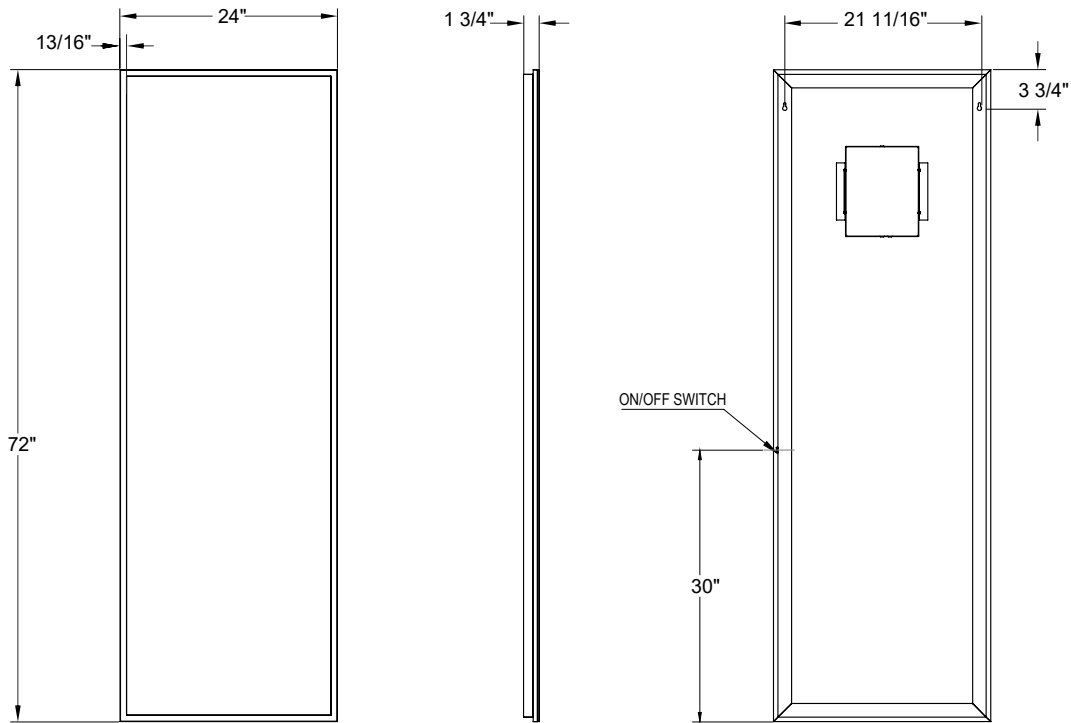

FEATURES / CARACTÉRISTIQUES

- mounts vertically / *se fixe verticalement*
- power consumption : 31W / *consommation électrique : 31W*
- **energy efficient LEDs (564 x 0.06W) / LED à économie d'énergie (564 x 0.06W)**
- brightness : 2835 Lumens / *luminosité : 2835 Lumens*
- CCT 3500 Kelvin / *TCP 3500 Kelvin*
- input : 120V AC, 50/60HZ / *entrée : 120V AC, 50/60HZ*
- output : 24V / *sortie : 24V*
- lamp life : 30,000 hours / *durée de vie de la lampe : 30,000 heures*
- **UL and cUL certified / certifié UL et cUL**
- safety backing / *film de sécurité*
- 5 year warranty / *garantie 5 ans*

ELECTRICAL BOX PLACEMENT / POSITION DE LA BOITE ÉLECTRIQUE

Zone 1 - Recommended zone for junction box location reachable with 30" long wire.
 Zone 1 - Zone recommandée pour la position de la boîte électrique reliée par un câble principal de 30" de long.

Zone 2 - Non recommended zone
 Zone 2 - Zone non recommandée

Back of the mirror / Dos du miroir

FEATURES / CARACTÉRISTIQUES

- mounts vertically / *se fixe verticalement*
- power consumption : 33W / *consommation électrique : 33W*
- **energy efficient LEDs (636 x 0.06W) / LED à économie d'énergie (636 x 0.06W)**
- brightness : 3230 Lumens / *luminosité : 3230 Lumens*
- CCT 3500 Kelvin / *TCP 3500 Kelvin*
- input : 120V AC, 50/60HZ / *entrée : 120V AC, 50/60HZ*
- output : 24V / *sortie : 24V*
- lamp life : 30,000 hours / *durée de vie de la lampe : 30,000 heures*
- **UL and cUL certified / certifié UL et cUL**
- safety backing / *film de sécurité*
- 5 year warranty / *garantie 5 ans*

* Tolerance on dimensions / tolérances des dimensions : ± 1/4" (6mm)

ELECTRICAL BOX PLACEMENT / POSITION DE LA BOITE ÉLECTRIQUE

Zone 1 - Recommended zone for junction box location reachable with 30" long wire.
 Zone 1 - Zone recommandée pour la position de la boîte électrique reliée par un câble principal de 30" de long.