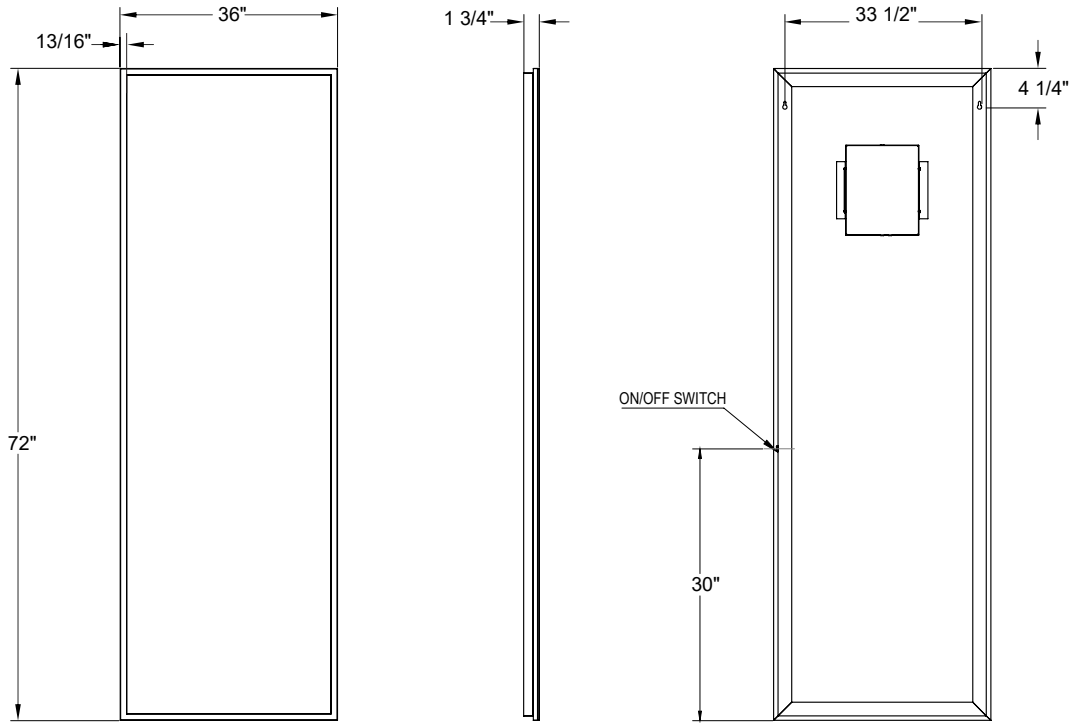

FEATURES / CARACTÉRISTIQUES

- mounts vertically / *se fixe verticalement*
- power consumption : 31W / *consommation électrique : 31W*
- **energy efficient LEDs (564 x 0.06W) / LED à économie d'énergie (564 x 0.06W)**
- brightness : 2835 Lumens / *luminosité : 2835 Lumens*
- CCT 3500 Kelvin / *TCP 3500 Kelvin*
- input : 120V AC, 50/60HZ / *entrée : 120V AC, 50/60HZ*
- output : 24V / *sortie : 24V*
- lamp life : 30,000 hours / *durée de vie de la lampe : 30,000 heures*
- **UL and cUL certified / certifié UL et cUL**
- safety backing / *film de sécurité*
- 5 year warranty / *garantie 5 ans*

ELECTRICAL BOX PLACEMENT / POSITION DE LA BOITE ÉLECTRIQUE

Zone 1 - Recommended zone for junction box location reachable with 30" long wire.
 Zone 1 - Zone recommandée pour la position de la boîte électrique reliée par un câble principal de 30" de long.

Zone 2 - Non recommended zone
 Zone 2 - Zone non recommandée

Back of the mirror / Dos du miroir

FEATURES / CARACTÉRISTIQUES

- mounts vertically / *se fixe verticalement*
- power consumption : 33W / *consommation électrique : 33W*
- **energy efficient LEDs (636 x 0.06W) / LED à économie d'énergie (636 x 0.06W)**
- brightness : 3230 Lumens / *luminosité : 3230 Lumens*
- CCT 3500 Kelvin / *TCP 3500 Kelvin*
- input : 120V AC, 50/60HZ / *entrée : 120V AC, 50/60HZ*
- output : 24V / *sortie : 24V*
- lamp life : 30,000 hours / *durée de vie de la lampe : 30,000 heures*
- **UL and cUL certified / certifié UL et cUL**
- safety backing / *film de sécurité*
- 5 year warranty / *garantie 5 ans*

* Tolerance on dimensions / tolérances des dimensions : ± 1/4" (6mm)

ELECTRICAL BOX PLACEMENT / POSITION DE LA BOITE ÉLECTRIQUE

Zone 1 - Recommended zone for junction box location reachable with 30" long wire.
 Zone 1 - Zone recommandée pour la position de la boîte électrique reliée par un câble principal de 30" de long.