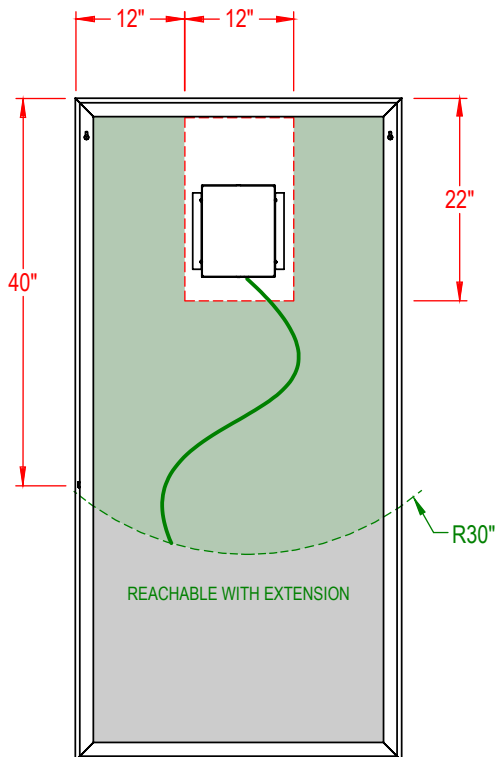

FEATURES / CARACTÉRISTIQUES

- mounts vertically / *se fixe verticalement*
- power consumption : 31W / *consommation électrique : 31W*
- **energy efficient LEDs (564 x 0.06W) / LED à économie d'énergie (564 x 0.06W)**
- brightness : 2835 Lumens / *luminosité : 2835 Lumens*
- CCT 3500 Kelvin / *TCP 3500 Kelvin*
- input : 120V AC, 50/60HZ / *entrée : 120V AC, 50/60HZ*
- output : 24V / *sortie : 24V*
- lamp life : 30,000 hours / *durée de vie de la lampe : 30,000 heures*
- **UL and cUL certified / certifié UL et cUL**
- safety backing / *film de sécurité*
- 5 year warranty / *garantie 5 ans*

ELECTRICAL BOX PLACEMENT / POSITION DE LA BOITE ÉLECTRIQUE

Zone 1 - Recommended zone for junction box location reachable with 30" long wire.
 Zone 1 - Zone recommandée pour la position de la boîte électrique reliée par un câble principal de 30" de long.

Zone 2 - Non recommended zone
 Zone 2 - Zone non recommandée

Back of the mirror / Dos du miroir

FEATURES / CARACTÉRISTIQUES

- mounts vertically / *se fixe verticalement*
- power consumption : 33W / *consommation électrique : 33W*
- **energy efficient LEDs (636 x 0.06W) / LED à économie d'énergie (636 x 0.06W)**
- brightness : 3230 Lumens / *luminosité : 3230 Lumens*
- CCT 3500 Kelvin / *TCP 3500 Kelvin*
- input : 120V AC, 50/60HZ / *entrée : 120V AC, 50/60HZ*
- output : 24V / *sortie : 24V*
- lamp life : 30,000 hours / *durée de vie de la lampe : 30,000 heures*
- **UL and cUL certified / certifié UL et cUL**
- safety backing / *film de sécurité*
- 5 year warranty / *garantie 5 ans*

* Tolerance on dimensions / tolérances des dimensions : ± 1/4" (6mm)

ELECTRICAL BOX PLACEMENT / POSITION DE LA BOITE ÉLECTRIQUE

Zone 1 - Recommended zone for junction box location reachable with 30" long wire.
 Zone 1 - Zone recommandée pour la position de la boîte électrique reliée par un câble principal de 30" de long.