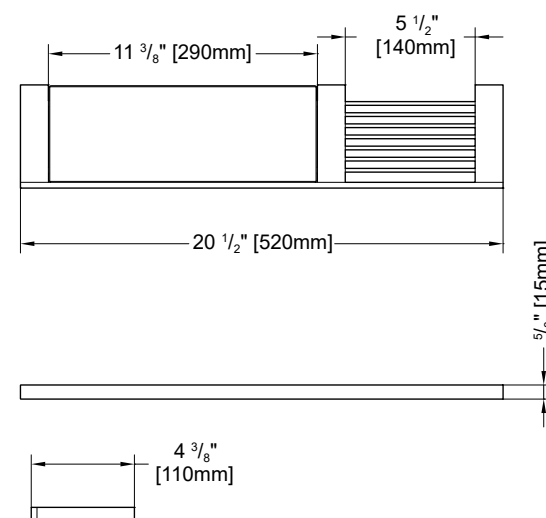

PRODUIT	LONGUEUR	PROFONDEUR	HAUTEUR	FINI	PRIX
VPGS52-11-80	20 1/2" 520mm	4 3/8" 110mm	5/8" 15mm	CHROME / VERRE BRUME	\$352

- Porte-savon avec fentes pour un drainage adéquat
- Tablette en verre amovible pour un nettoyage facile
- Guides autocollants pour une installation facile
- Peut être installé à la hauteur de votre choix
- Matériaux: laiton chromé & verre trempé brume de 1/4" (6mm)

MODÈLE VPR32-11-33

BARRE À MAIN/REPOSE-PIEDS

PRODUIT	LONGUEUR	PROFONDEUR	DIAMÈTRE	FINI	PRIX
VPR32-11-33	12 5/8" 320mm	2 3/4" 70mm	1" 25mm	NOIR / CHROME	\$148

- Idéal pour votre douche
- Élégant et fonctionnel
- Revêtement antidérapant
- Facile à installer
- Peut être installé à la hauteur de votre choix
- Matériaux: laiton chromé & plastique isolé

MODÈLE VPBA67-11R

MODÈLE VPS3733-11-33

BARRE D'APPUI

PRODUIT	LONGUEUR	PROFONDEUR	DIAMÈTRE	CONFIGURATION	FINI	PRIX
VPBA67-11L	26 1/2" 670mm	3 5/8" 90mm	1 1/4" 32mm	GAUCHE	CHROME	\$350
VPBA67-11R	26 1/2" 670mm	3 5/8" 90mm	1 1/4" 32mm	DROITE	CHROME	\$350

TABOURET

PRODUIT	LARGEUR	HAUTEUR	PROFONDEUR	FINI	PRIX
VPS3733-11-33	14 5/8" 370mm	18 7/8" 480mm	14 5/8" 370mm	NOIR / CHROME	\$638

- Tabouret confortable pour l'intérieur ou l'extérieur de votre douche
- Élégant et fonctionnel
- Facile à nettoyer
- Dessous des pattes en caoutchouc antidérapant
- Ajoute de la mobilité pour les séniors
- Capacité de supporter 1500 lb
- Matériaux: polypropylène & aluminium