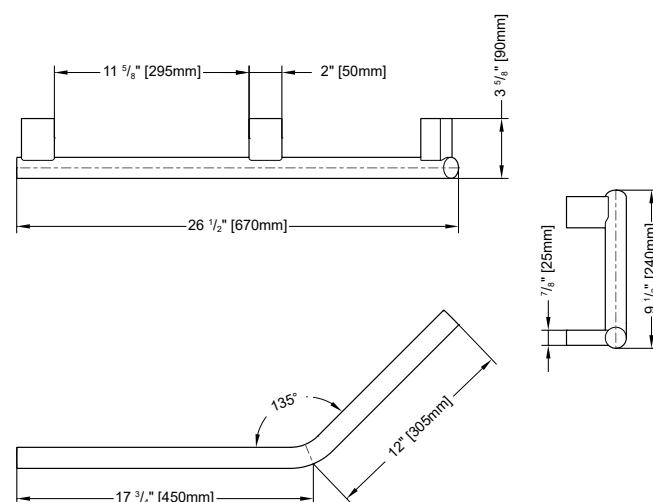

PRODUIT	LONGUEUR	PROFONDEUR	HAUTEUR	FINI	PRIX
VPGS52-11-80	20 1/2" 520mm	4 3/8" 110mm	5/8" 15mm	CHROME / VERRE BRUME	\$352

- Porte-savon avec fentes pour un drainage adéquat
- Tablette en verre amovible pour un nettoyage facile
- Guides autocollants pour une installation facile
- Peut être installé à la hauteur de votre choix
- Matériaux: laiton chromé & verre trempé brume de 1/4" (6mm)

MODÈLE VPR32-11-33

BARRE À MAIN/REPOSE-PIEDS

PRODUIT	LONGUEUR	PROFONDEUR	DIAMÈTRE	FINI	PRIX
VPR32-11-33	12 5/8" 320mm	2 3/4" 70mm	1" 25mm	NOIR / CHROME	\$148

- Idéal pour votre douche
- Élégant et fonctionnel
- Revêtement antidérapant
- Facile à installer
- Peut être installé à la hauteur de votre choix
- Matériaux: laiton chromé & plastique isolé

MODÈLE VPBA67-11R

MODÈLE VPS3733-11-33

BARRE D'APPUI

PRODUIT	LONGUEUR	PROFONDEUR	DIAMÈTRE	CONFIGURATION	FINI	PRIX
VPBA67-11L	26 1/2" 670mm	3 5/8" 90mm	1 1/4" 32mm	GAUCHE	CHROME	\$350
VPBA67-11R	26 1/2" 670mm	3 5/8" 90mm	1 1/4" 32mm	DROITE	CHROME	\$350

TABOURET

PRODUIT	LARGEUR	HAUTEUR	PROFONDEUR	FINI	PRIX
VPS3733-11-33	14 5/8" 370mm	18 7/8" 480mm	14 5/8" 370mm	NOIR / CHROME	\$638

- Tabouret confortable pour l'intérieur ou l'extérieur de votre douche
- Élégant et fonctionnel
- Facile à nettoyer
- Dessous des pattes en caoutchouc antidérapant
- Ajoute de la mobilité pour les séniors
- Capacité de supporter 1500 lb
- Matériaux: polypropylène & aluminium