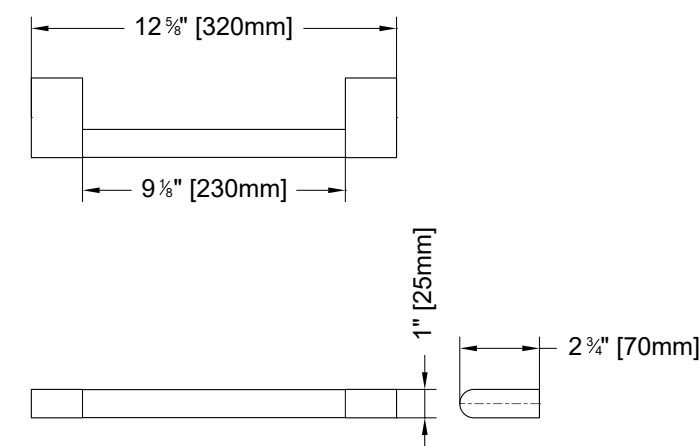

PRODUIT	LONGUEUR	PROFONDEUR	HAUTEUR	FINI	PRIX
VPGS52-11-80	20 1/2" 520mm	4 3/8" 110mm	5/8" 15mm	CHROME / VERRE BRUME	\$352

- Porte-savon avec fentes pour un drainage adéquat
- Tablette en verre amovible pour un nettoyage facile
- Guides autocollants pour une installation facile
- Peut être installé à la hauteur de votre choix
- Matériaux: laiton chromé & verre trempé brume de 1/4" (6mm)

MODÈLE VPR32-11-33

BARRE À MAIN/REPOSE-PIEDS

PRODUIT	LONGUEUR	PROFONDEUR	DIAMÈTRE	FINI	PRIX
VPR32-11-33	12 5/8" 320mm	2 3/4" 70mm	1" 25mm	NOIR / CHROME	\$148

- Idéal pour votre douche
- Élégant et fonctionnel
- Revêtement antidérapant
- Facile à installer
- Peut être installé à la hauteur de votre choix
- Matériaux: laiton chromé & plastique isolé

MODÈLE VPBA67-11R

MODÈLE VPS3733-11-33

BARRE D'APPUI

PRODUIT	LONGUEUR	PROFONDEUR	DIAMÈTRE	CONFIGURATION	FINI	PRIX
VPBA67-11L	26 1/2" 670mm	3 5/8" 90mm	1 1/4" 32mm	GAUCHE	CHROME	\$350
VPBA67-11R	26 1/2" 670mm	3 5/8" 90mm	1 1/4" 32mm	DROITE	CHROME	\$350

TABOURET

PRODUIT	LARGEUR	HAUTEUR	PROFONDEUR	FINI	PRIX
VPS3733-11-33	14 5/8" 370mm	18 7/8" 480mm	14 5/8" 370mm	NOIR / CHROME	\$638

- Tabouret confortable pour l'intérieur ou l'extérieur de votre douche
- Élégant et fonctionnel
- Facile à nettoyer
- Dessous des pattes en caoutchouc antidérapant
- Ajoute de la mobilité pour les séniors
- Capacité de supporter 1500 lb
- Matériaux: polypropylène & aluminium