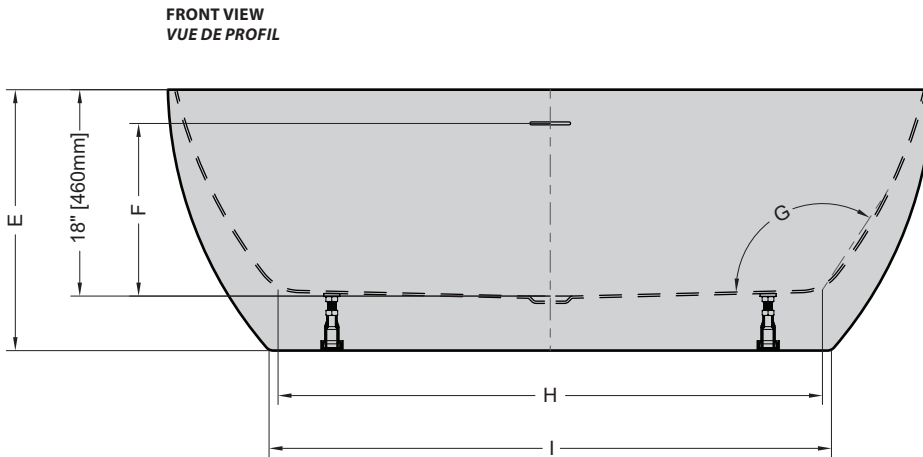

Model shown / Modèle présenté : Voce (BVO6732-18-11)

FEATURES / CARACTÉRISTIQUES :

- ◆ Sturdy construction with fibreglass reinforcement
Construction de fibre de verre solide renforcée
- ◆ Easy to clean white high-gloss surface
Surface blanche très brillante et facile d'entretien
- ◆ Manufactured with Lucite® acrylic
Fabriqué en acrylique Lucite®
- ◆ Spacious freestanding bathtub for better comfort
Baignoire spacieuse autoportante pour un confort accru
- ◆ cUPC classified certification
Certification cUPC
- ◆ Ø 1½" Tailpiece included
Tube de vidange de Ø 1½" inclus
- ◆ 10-year limited warranty
Garantie limitée de 10 ans
- ◆ Easy to install
Facile à installer
- ◆ Pre-installed drain and overflow
Trop-plein et drain préinstallés pour une installation rapide
- ◆ Compatible with Fleurco RapidConnect® drain for freestanding tubs
Compatible avec le drain de plancher Fleurco RapidConnect® pour baignoires autoportantes

Model Modèle	Net Weight Poids net		Capacity Capacité	
	LB	KG	US GAL	L
BVO5531	90	41	67	254
BVO6732	97	44	78	295

Tolerance on dimensions: ± 1/4" [6 mm]

Tolerances des dimensions: ± 1/4" [6 mm]

Model Modèle	A	B	C	D	E	F	G	H	I	J
BVO5531	55 1/8" 140cm	27 1/2" 70cm	31 1/2" 80cm	15 3/4" 40cm	24" 61cm	14 7/8" 38cm	115°	43 1/4" 110cm	47 1/4" 120cm	20 1/2" 52cm
BVO6732	66 7/8" 170cm	33 1/2" 85cm	32 1/4" 82cm	16 1/8" 41cm	22 7/8" 58cm	15 1/8" 38,5cm	125°	47 5/8" 120cm	49 1/4" 125cm	19 5/8" 50cm