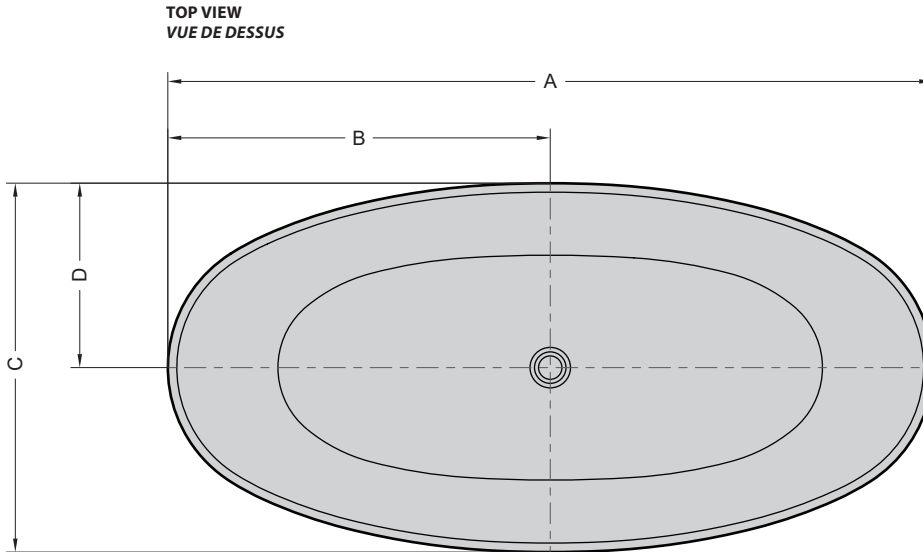

Model shown / Modèle présenté : Voce (BVO6732-18-11)

FEATURES / CARACTÉRISTIQUES :

- ◆ Sturdy construction with fibreglass reinforcement
Construction de fibre de verre solide renforcée
- ◆ Easy to clean white high-gloss surface
Surface blanche très brillante et facile d'entretien
- ◆ Manufactured with Lucite® acrylic
Fabriqué en acrylique Lucite®
- ◆ Spacious freestanding bathtub for better comfort
Baignoire spacieuse autoportante pour un confort accru
- ◆ cUPC classified certification
Certification cUPC
- ◆ Ø 1½" Tailpiece included
Tube de vidange de Ø 1½" inclus
- ◆ 10-year limited warranty
Garantie limitée de 10 ans
- ◆ Easy to install
Facile à installer
- ◆ Pre-installed drain and overflow
Trop-plein et drain préinstallés pour une installation rapide
- ◆ Compatible with Fleurco RapidConnect® drain for freestanding tubs
Compatible avec le drain de plancher Fleurco RapidConnect® pour baignoires autoportantes

Model Modèle	Net Weight Poids net		Capacity Capacité	
	LB	KG	US GAL	L
BVO5531	90	41	67	254
BVO6732	97	44	78	295

Tolerance on dimensions: ± 1/4" [6 mm]

Tolerances des dimensions: ± 1/4" [6 mm]

Model Modèle	A	B	C	D	E	F	G	H	I	J
BVO5531	55 1/8" 140cm	27 1/2" 70cm	31 1/2" 80cm	15 3/4" 40cm	24" 61cm	14 7/8" 38cm	115°	43 1/4" 110cm	47 1/4" 120cm	20 1/2" 52cm
BVO6732	66 7/8" 170cm	33 1/2" 85cm	32 1/4" 82cm	16 1/8" 41cm	22 7/8" 58cm	15 1/8" 38,5cm	125°	47 5/8" 120cm	49 1/4" 125cm	19 5/8" 50cm