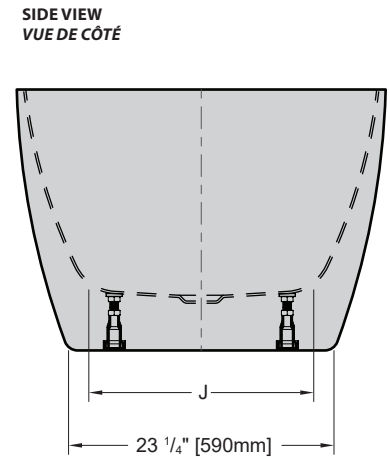

Model shown / Modèle présenté : Voce (BVO6732-18-11)

FEATURES / CARACTÉRISTIQUES :

- ◆ Sturdy construction with fibreglass reinforcement
Construction de fibre de verre solide renforcée
- ◆ Easy to clean white high-gloss surface
Surface blanche très brillante et facile d'entretien
- ◆ Manufactured with Lucite® acrylic
Fabriqué en acrylique Lucite®
- ◆ Spacious freestanding bathtub for better comfort
Baignoire spacieuse autoportante pour un confort accru
- ◆ cUPC classified certification
Certification cUPC
- ◆ Ø 1½" Tailpiece included
Tube de vidange de Ø 1½" inclus
- ◆ 10-year limited warranty
Garantie limitée de 10 ans
- ◆ Easy to install
Facile à installer
- ◆ Pre-installed drain and overflow
Trop-plein et drain préinstallés pour une installation rapide
- ◆ Compatible with Fleurco RapidConnect® drain for freestanding tubs
Compatible avec le drain de plancher Fleurco RapidConnect® pour baignoires autoportantes

Model Modèle	Net Weight Poids net		Capacity Capacité	
	LB	KG	US GAL	L
BVO5531	90	41	67	254
BVO6732	97	44	78	295

Tolerance on dimensions: ± 1/4" [6 mm]

Tolerances des dimensions: ± 1/4" [6 mm]

Model Modèle	A	B	C	D	E	F	G	H	I	J
BVO5531	55 1/8" 140cm	27 1/2" 70cm	31 1/2" 80cm	15 3/4" 40cm	24" 61cm	14 7/8" 38cm	115°	43 1/4" 110cm	47 1/4" 120cm	20 1/2" 52cm
BVO6732	66 7/8" 170cm	33 1/2" 85cm	32 1/4" 82cm	16 1/8" 41cm	22 7/8" 58cm	15 1/8" 38,5cm	125°	47 5/8" 120cm	49 1/4" 125cm	19 5/8" 50cm