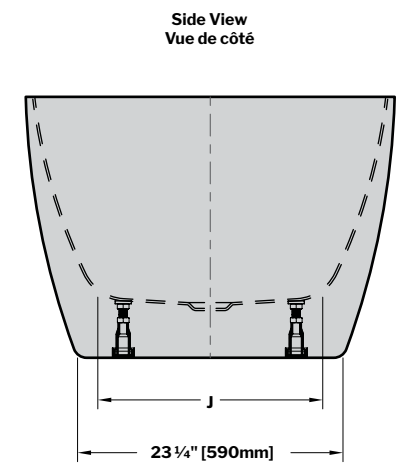

Voce | Acrylic bathtub / *Baignoire en acrylique*

Model shown / Modèle présenté : BVO6732-18-11

FEATURES / CARACTÉRISTIQUES :

- Sturdy construction with fibreglass reinforcement
Construction de fibre de verre solide renforcée
- Easy to clean white high-gloss surface
Surface blanche très brillante et facile d'entretien
- Spacious freestanding bathtub for better comfort
Baignoire spacieuse autoportante pour un confort accru
- Ø 1½" Tailpiece included
Tube de vidange de Ø 1½" inclus
- Easy to install
Facile à installer
- Pre-installed drain and overflow
Trop-plein et drain préinstallés pour une installation rapide
- Compatible with Fleurco RapidConnect® drain for freestanding tubs
Compatible avec le drain de plancher Fleurco RapidConnect® pour baignoires autoportantes

MODEL MODÈLE	NET WEIGHT POIDS NET		CAPACITY CAPACITÉ	
	LB	KG	US GAL	L
BV05531	90	41	67	254
BV06732	97	44	78	295

Tolerance on dimensions/ Tolérance des dimensions: ± 1/4" [6 mm]

MODEL MODÈLE	A	B	C	D	E	F	G	H	I	J
BV05531	55 1/8" 140cm	27 1/2" 70cm	31 1/2" 80cm	15 3/4" 40cm	24" 61cm	14 7/8" 38cm	115°	43 1/4" 110cm	47 1/4" 120cm	20 1/2" 52cm
BV06732	66 7/8" 170cm	33 1/2" 85cm	32 1/4" 82cm	16 1/8" 41cm	22 7/8" 58cm	15 1/8" 38,5cm	125°	47 5/8" 120cm	49 1/4" 125cm	19 5/8" 50cm