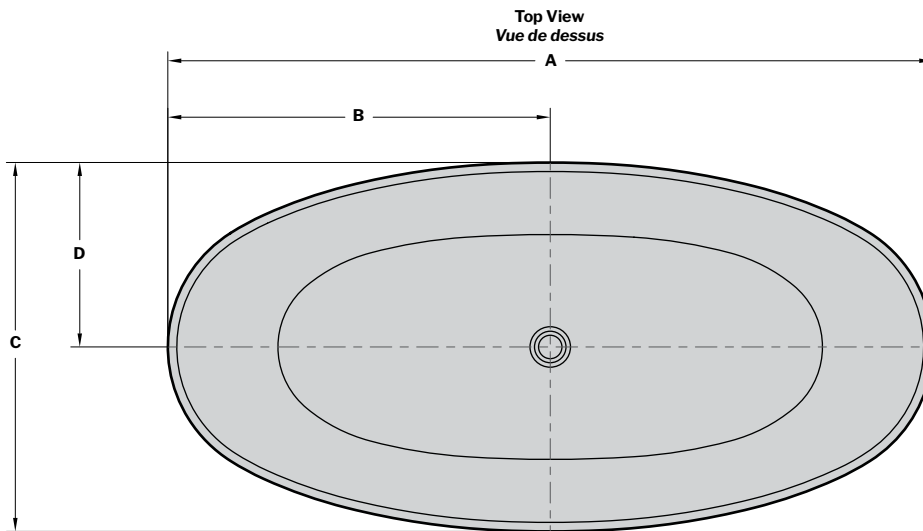

Voce | Acrylic bathtub / *Baignoire en acrylique*

Model shown / Modèle présenté : BVO6732-18-11

FEATURES / CARACTÉRISTIQUES :

- Sturdy construction with fibreglass reinforcement
Construction de fibre de verre solide renforcée
- Easy to clean white high-gloss surface
Surface blanche très brillante et facile d'entretien
- Spacious freestanding bathtub for better comfort
Baignoire spacieuse autoportante pour un confort accru
- Ø 1½" Tailpiece included
Tube de vidange de Ø 1½" inclus
- Easy to install
Facile à installer
- Pre-installed drain and overflow
Trop-plein et drain préinstallés pour une installation rapide
- Compatible with Fleurco RapidConnect® drain for freestanding tubs
Compatible avec le drain de plancher Fleurco RapidConnect® pour baignoires autoportantes

MODEL MODÈLE	NET WEIGHT POIDS NET		CAPACITY CAPACITÉ	
	LB	KG	US GAL	L
BV05531	90	41	67	254
BV06732	97	44	78	295

Tolerance on dimensions/ Tolérance des dimensions: ± 1/4" [6 mm]

MODEL MODÈLE	A	B	C	D	E	F	G	H	I	J
BV05531	55 1/8" 140cm	27 1/2" 70cm	31 1/2" 80cm	15 3/4" 40cm	24" 61cm	14 7/8" 38cm	115°	43 1/4" 110cm	47 1/4" 120cm	20 1/2" 52cm
BV06732	66 7/8" 170cm	33 1/2" 85cm	32 1/4" 82cm	16 1/8" 41cm	22 7/8" 58cm	15 1/8" 38,5cm	125°	47 5/8" 120cm	49 1/4" 125cm	19 5/8" 50cm