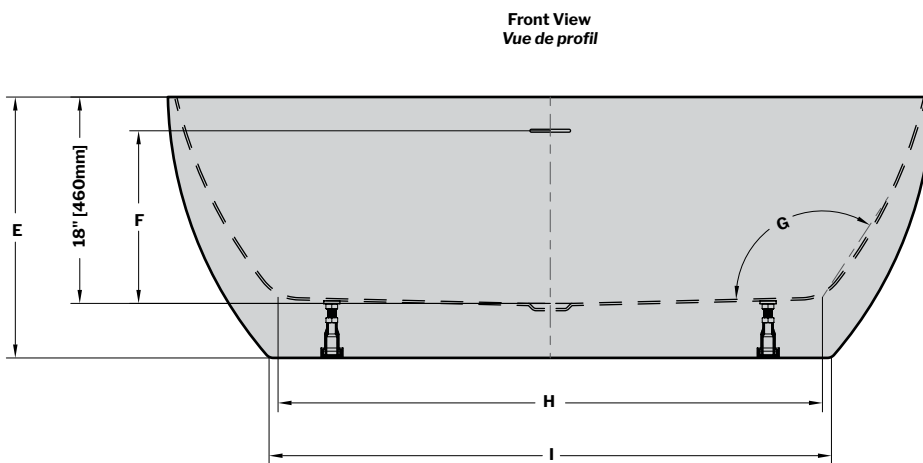

Voce | Acrylic bathtub / *Baignoire en acrylique*

Model shown / Modèle présenté : BVO6732-18-11

FEATURES / CARACTÉRISTIQUES :

- Sturdy construction with fibreglass reinforcement
Construction de fibre de verre solide renforcée
- Easy to clean white high-gloss surface
Surface blanche très brillante et facile d'entretien
- Spacious freestanding bathtub for better comfort
Baignoire spacieuse autoportante pour un confort accru
- Ø 1½" Tailpiece included
Tube de vidange de Ø 1½" inclus
- Easy to install
Facile à installer
- Pre-installed drain and overflow
Trop-plein et drain préinstallés pour une installation rapide
- Compatible with Fleurco RapidConnect® drain for freestanding tubs
Compatible avec le drain de plancher Fleurco RapidConnect® pour baignoires autoportantes

MODEL MODÈLE	NET WEIGHT POIDS NET		CAPACITY CAPACITÉ	
	LB	KG	US GAL	L
BV05531	90	41	67	254
BV06732	97	44	78	295

Tolerance on dimensions/ Tolérance des dimensions: ± 1/4" [6 mm]

MODEL MODÈLE	A	B	C	D	E	F	G	H	I	J
BV05531	55 1/8" 140cm	27 1/2" 70cm	31 1/2" 80cm	15 3/4" 40cm	24" 61cm	14 7/8" 38cm	115°	43 1/4" 110cm	47 1/4" 120cm	20 1/2" 52cm
BV06732	66 7/8" 170cm	33 1/2" 85cm	32 1/4" 82cm	16 1/8" 41cm	22 7/8" 58cm	15 1/8" 38,5cm	125°	47 5/8" 120cm	49 1/4" 125cm	19 5/8" 50cm