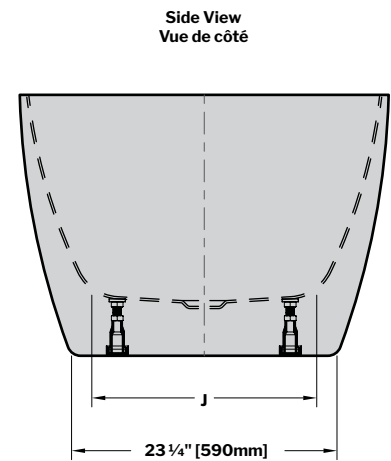

Voce | Acrylic bathtub / *Baignoire en acrylique*

Model shown / Modèle présenté : BVO6732-18-11

FEATURES / CARACTÉRISTIQUES :

- Sturdy construction with fibreglass reinforcement
Construction de fibre de verre solide renforcée
- Easy to clean white high-gloss surface
Surface blanche très brillante et facile d'entretien
- Spacious freestanding bathtub for better comfort
Baignoire spacieuse autoportante pour un confort accru
- Ø 1½" Tailpiece included
Tube de vidange de Ø 1½" inclus
- Easy to install
Facile à installer
- Pre-installed drain and overflow
Trop-plein et drain préinstallés pour une installation rapide
- Compatible with Fleurco RapidConnect® drain for freestanding tubs
Compatible avec le drain de plancher Fleurco RapidConnect® pour baignoires autoportantes

MODEL MODÈLE	NET WEIGHT POIDS NET		CAPACITY CAPACITÉ	
	LB	KG	US GAL	L
BV05531	90	41	67	254
BV06732	97	44	78	295

Tolerance on dimensions/ Tolérance des dimensions: ± 1/4" [6 mm]

MODEL MODÈLE	A	B	C	D	E	F	G	H	I	J
BV05531	55 1/8" 140cm	27 1/2" 70cm	31 1/2" 80cm	15 3/4" 40cm	24" 61cm	14 7/8" 38cm	115°	43 1/4" 110cm	47 1/4" 120cm	20 1/2" 52cm
BV06732	66 7/8" 170cm	33 1/2" 85cm	32 1/4" 82cm	16 1/8" 41cm	22 7/8" 58cm	15 1/8" 38,5cm	125°	47 5/8" 120cm	49 1/4" 125cm	19 5/8" 50cm