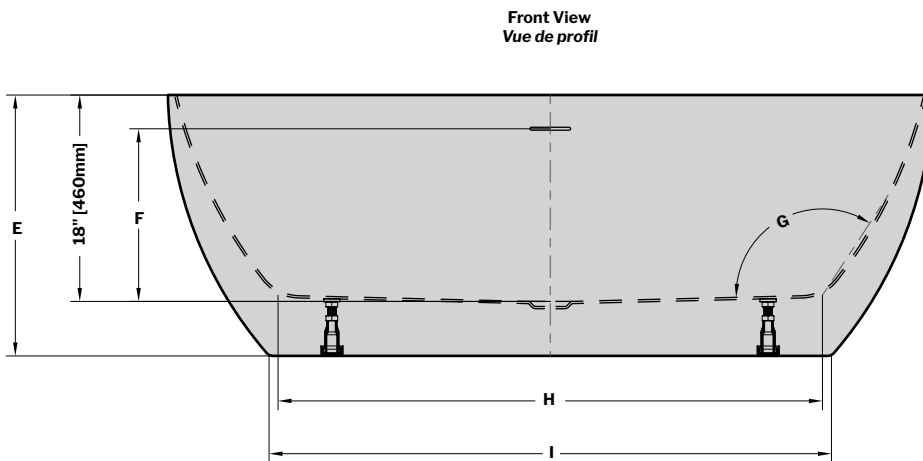

Voce | Acrylic bathtub / *Baignoire en acrylique*

Model shown / Modèle présenté : BVO6732-18-11

FEATURES / CARACTÉRISTIQUES :

- Sturdy construction with fibreglass reinforcement
Construction de fibre de verre solide renforcée
- Easy to clean white high-gloss surface
Surface blanche très brillante et facile d'entretien
- Spacious freestanding bathtub for better comfort
Baignoire spacieuse autoportante pour un confort accru
- Ø 1½" Tailpiece included
Tube de vidange de Ø 1½" inclus
- Easy to install
Facile à installer
- Pre-installed drain and overflow
Trop-plein et drain préinstallés pour une installation rapide
- Compatible with Fleurco RapidConnect® drain for freestanding tubs
Compatible avec le drain de plancher Fleurco RapidConnect® pour baignoires autoportantes

Technical information / Information technique

Project / Projet : Contact : Date : Tel / Tél :	Products and specifications are subject to change without notice. Please contact our sale office for any further enquiry. <i>Les produits et les caractéristiques peuvent être modifiés sans préavis. Pour toute demande de renseignements, veuillez communiquer avec notre service à la clientèle.</i>	TUB DRAIN COVER FINISH FINI DU COUVERCLE DE DRAIN
		Included / Inclus White / Blanc: TUBDRAINCOVER-18 Optional / Optionnel Chrome: TUBDRAINCOVER-11 Brushed Nickel / Nickel brossé: TUBDRAINCOVER-25 Matte Black / Noir mat: TUBDRAINCOVER-33

MODEL MODÈLE	NET WEIGHT POIDS NET		CAPACITY CAPACITÉ	
	LB	KG	US GAL	L
BV05531	90	41	67	254
BV06732	97	44	78	295

Tolerance on dimensions/ Tolérance des dimensions: ± 1/4" [6 mm]

MODEL MODÈLE	A	B	C	D	E	F	G	H	I	J
BV05531	55 1/8" 140cm	27 1/2" 70cm	31 1/2" 80cm	15 3/4" 40cm	24" 61cm	14 7/8" 38cm	115°	43 1/4" 110cm	47 1/4" 120cm	20 1/2" 52cm
BV06732	66 7/8" 170cm	33 1/2" 85cm	32 1/4" 82cm	16 1/8" 41cm	22 7/8" 58cm	15 1/8" 38,5cm	125°	47 5/8" 120cm	49 1/4" 125cm	19 5/8" 50cm