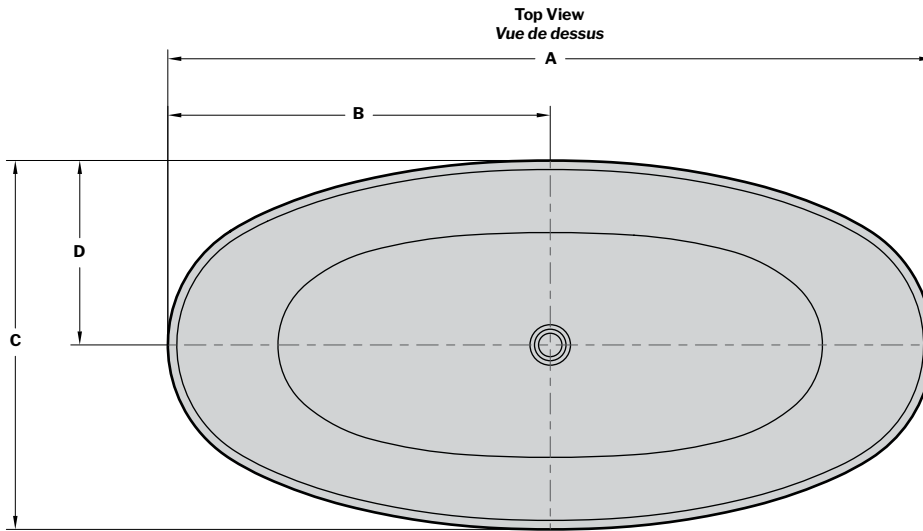

Voce | Acrylic bathtub / *Baignoire en acrylique*

Model shown / Modèle présenté : BVO6732-18-11

FEATURES / CARACTÉRISTIQUES :

- Sturdy construction with fibreglass reinforcement
Construction de fibre de verre solide renforcée
- Easy to clean white high-gloss surface
Surface blanche très brillante et facile d'entretien
- Spacious freestanding bathtub for better comfort
Baignoire spacieuse autoportante pour un confort accru
- Ø 1½" Tailpiece included
Tube de vidange de Ø 1½" inclus
- Easy to install
Facile à installer
- Pre-installed drain and overflow
Trop-plein et drain préinstallés pour une installation rapide
- Compatible with Fleurco RapidConnect® drain for freestanding tubs
Compatible avec le drain de plancher Fleurco RapidConnect® pour baignoires autoportantes

MODEL MODÈLE	NET WEIGHT POIDS NET		CAPACITY CAPACITÉ	
	LB	KG	US GAL	L
BV05531	90	41	67	254
BV06732	97	44	78	295

Tolerance on dimensions/ Tolérance des dimensions: ± 1/4" [6 mm]

MODEL MODÈLE	A	B	C	D	E	F	G	H	I	J
BV05531	55 1/8" 140cm	27 1/2" 70cm	31 1/2" 80cm	15 3/4" 40cm	24" 61cm	14 7/8" 38cm	115°	43 1/4" 110cm	47 1/4" 120cm	20 1/2" 52cm
BV06732	66 7/8" 170cm	33 1/2" 85cm	32 1/4" 82cm	16 1/8" 41cm	22 7/8" 58cm	15 1/8" 38,5cm	125°	47 5/8" 120cm	49 1/4" 125cm	19 5/8" 50cm