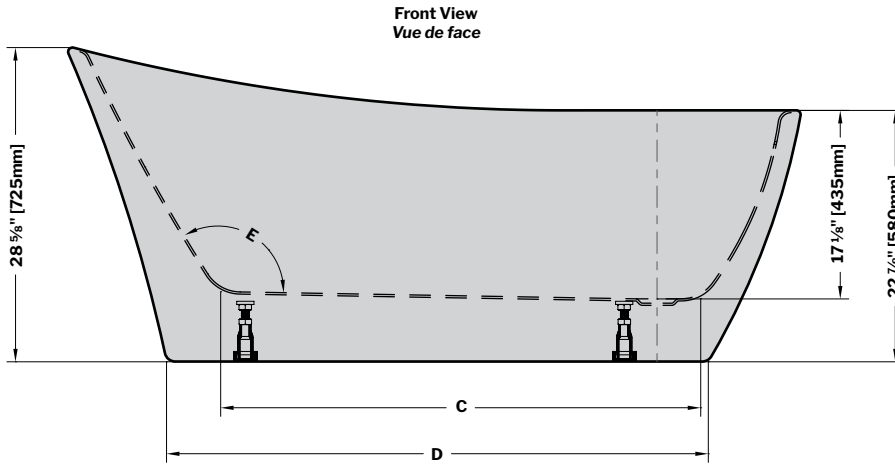

**Verismo** | Acrylic bathtub / *Baignoire en acrylique*

Model shown / Modèle présenté: BZVE6731-18

**FEATURES / CARACTÉRISTIQUES :**

- Sturdy construction with fibreglass reinforcement  
*Construction de fibre de verre solide renforcée*
- Easy to clean white high-gloss surface  
*Surface blanche très brillante et facile d'entretien*
- Spacious freestanding bathtub for better comfort  
*Baignoire spacieuse autoportante pour un confort accru*
- Easy to install  
*Facile à installer*
- Pre-installed drain and overflow  
*Trop-plein et drain préinstallés pour une installation rapide*
- Ø 1½" Tailpiece included  
*Tube de vidange de Ø 1½" inclus*
- Compatible with Fleurco RapidConnect® drain for freestanding tubs  
*Compatible avec le drain de plancher Fleurco RapidConnect® pour baignoires autoportantes*

MODEL MODÈLE	NET WEIGHT POIDS NET		CAPACITY CAPACITÉ	
	LB	KG	US GAL	L
<b>BZVE5931</b>	104	47	56	213
<b>BZVE6731</b>	121	55	64	241

Tolerance on dimensions/ Tolérance des dimensions:  $\pm 1/4"$  [6 mm]

MODEL MODÈLE	A	B	C	D	E
<b>BZVE5931</b>	58 7/8" 1495mm	11 1/2" 290mm	39 3/4" 1010mm	44 1/2" 1130mm	117°
<b>BZVE6731</b>	66 5/8" 1695mm	13" 330mm	43 5/8" 1110mm	49 1/4" 1250mm	121°