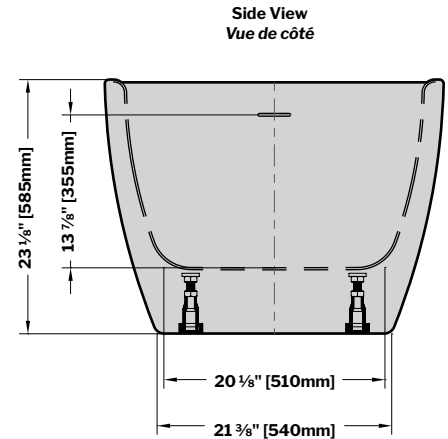

**Verismo** | Acrylic bathtub / *Baignoire en acrylique*

Model shown / Modèle présenté: BZVE6731-18

**FEATURES / CARACTÉRISTIQUES :**

- Sturdy construction with fibreglass reinforcement  
*Construction de fibre de verre solide renforcée*
- Easy to clean white high-gloss surface  
*Surface blanche très brillante et facile d'entretien*
- Spacious freestanding bathtub for better comfort  
*Baignoire spacieuse autoportante pour un confort accru*
- Easy to install  
*Facile à installer*
- Pre-installed drain and overflow  
*Trop-plein et drain préinstallés pour une installation rapide*
- Ø 1½" Tailpiece included  
*Tube de vidange de Ø 1½" inclus*
- Compatible with Fleurco RapidConnect® drain for freestanding tubs  
*Compatible avec le drain de plancher Fleurco RapidConnect® pour baignoires autoportantes*

MODEL MODÈLE	NET WEIGHT POIDS NET		CAPACITY CAPACITÉ	
	LB	KG	US GAL	L
<b>BZVE5931</b>	104	47	56	213
<b>BZVE6731</b>	121	55	64	241

Tolerance on dimensions/ Tolérance des dimensions:  $\pm 1/4"$  [6 mm]

MODEL MODÈLE	A	B	C	D	E
<b>BZVE5931</b>	58 7/8" 1495mm	11 1/2" 290mm	39 3/4" 1010mm	44 1/2" 1130mm	117°
<b>BZVE6731</b>	66 5/8" 1695mm	13" 330mm	43 5/8" 1110mm	49 1/4" 1250mm	121°