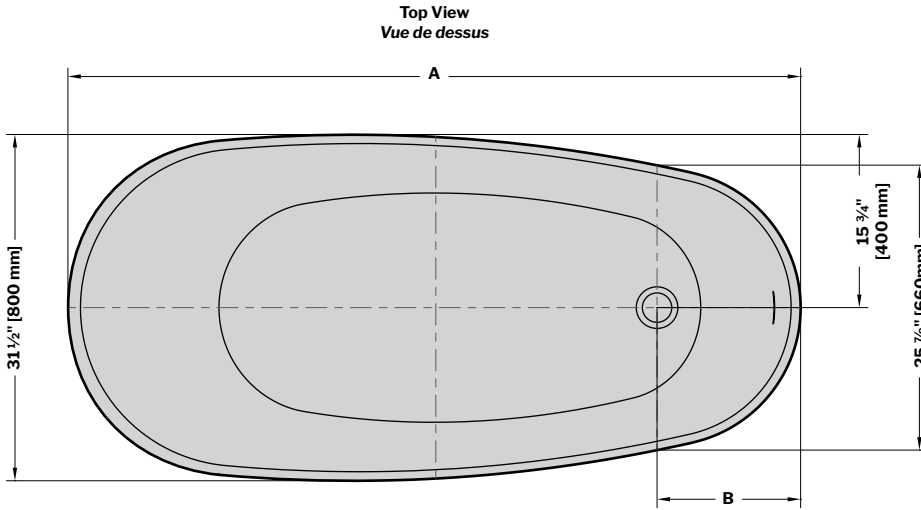

**Verismo** | Acrylic bathtub / *Baignoire en acrylique*

Model shown / Modèle présenté: BZVE6731-18

**FEATURES / CARACTÉRISTIQUES :**

- Sturdy construction with fibreglass reinforcement  
*Construction de fibre de verre solide renforcée*
- Easy to clean white high-gloss surface  
*Surface blanche très brillante et facile d'entretien*
- Spacious freestanding bathtub for better comfort  
*Baignoire spacieuse autoportante pour un confort accru*
- Easy to install  
*Facile à installer*
- Pre-installed drain and overflow  
*Trop-plein et drain préinstallés pour une installation rapide*
- Ø 1½" Tailpiece included  
*Tube de vidange de Ø 1½" inclus*
- Compatible with Fleurco RapidConnect® drain for freestanding tubs  
*Compatible avec le drain de plancher Fleurco RapidConnect® pour baignoires autoportantes*

MODEL MODÈLE	NET WEIGHT POIDS NET		CAPACITY CAPACITÉ	
	LB	KG	US GAL	L
<b>BZVE5931</b>	104	47	56	213
<b>BZVE6731</b>	121	55	64	241

Tolerance on dimensions/ Tolérance des dimensions:  $\pm 1/4"$  [6 mm]

MODEL MODÈLE	A	B	C	D	E
<b>BZVE5931</b>	58 7/8" 1495mm	11 1/2" 290mm	39 3/4" 1010mm	44 1/2" 1130mm	117°
<b>BZVE6731</b>	66 5/8" 1695mm	13" 330mm	43 5/8" 1110mm	49 1/4" 1250mm	121°