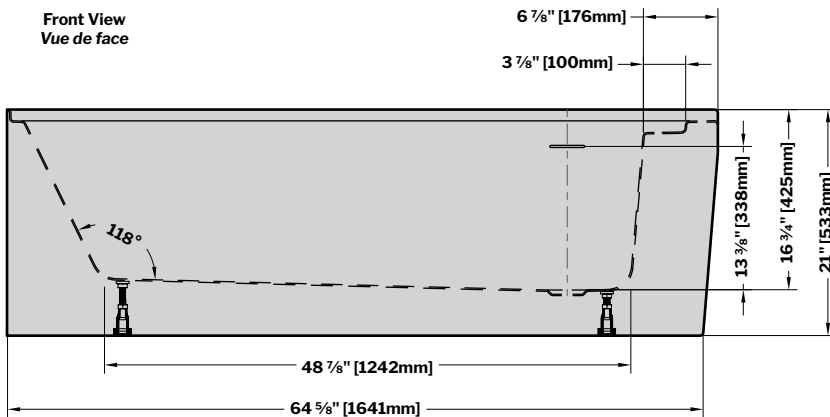

**Sequence** | Acrylic bathtub / *Baignoire en acrylique*

Model shown / *Modèle présenté* : BZSE6632R-18

**FEATURES / CARACTÉRISTIQUES :**

- Built-in deck to mount faucet\* (left or right installation)  
*\*Deck mount faucet may require access to plumbing from under the tub*  
*Plateau intégré pour monter le robinet\* (installation gauche ou droite)*  
*\*Le robinet monté sur le plateau peut exiger l'accès à la plomberie sous la baignoire*
- Sturdy construction with fibreglass reinforcement  
*Construction de fibre de verre solide renforcée*
- Easy to clean white high-gloss surface  
*Surface blanche très brillante et facile d'entretien*
- Spacious bathtub for better comfort  
*Baignoire spacieuse pour un confort accru*
- Right or left configuration  
*Configuration à droite ou à gauche*
- 2-sided tub with integrated skirt  
*Baignoire à 2 côtés avec jupe intégrée*
- Integrated overflow  
*Trop-plein intégré*
- Supplied drain but not installed  
*Drain inclus mais pas installé*
- Included Ø 1½" Tailpiece compatible with Fleurco RapidConnect® drain  
*Tube de vidange de Ø 1½" inclus et compatible avec Fleurco RapidConnect®*

**RIGHT-SIDE CONFIGURATION  
DRAIN CÔTÉ DROIT**

MODEL MODÈLE	NET WEIGHT POIDS NET		CAPACITY CAPACITÉ	
	LB	KG	US GAL	L
<b>BZSE6632R</b>	114	52	62	235

**Top View  
Vue de dessus**

**Installation Detail  
Détail d'Installation**

**Side View  
Vue de côté**

Tolerance on dimensions / Tolérance des dimensions: ± 1/4" [6 mm]

garantie limitée de  
**10** ans  
year limited warranty

COMPATIBLE TUB DOORS / PORTES COMPATIBLES

HORIZON: NHST265R32R-11-40

GEMINI PLUS : NPUST26532R-33-40

Tolerance on dimensions / Tolérance des dimensions: ± 1/4" [6 mm]

Gemini Plus 2 Sided Tub Door / Gemini Plus 2 côtés pour baignoire : NPUST6532L-\_\_-40 , NPUST6532R-\_\_-40