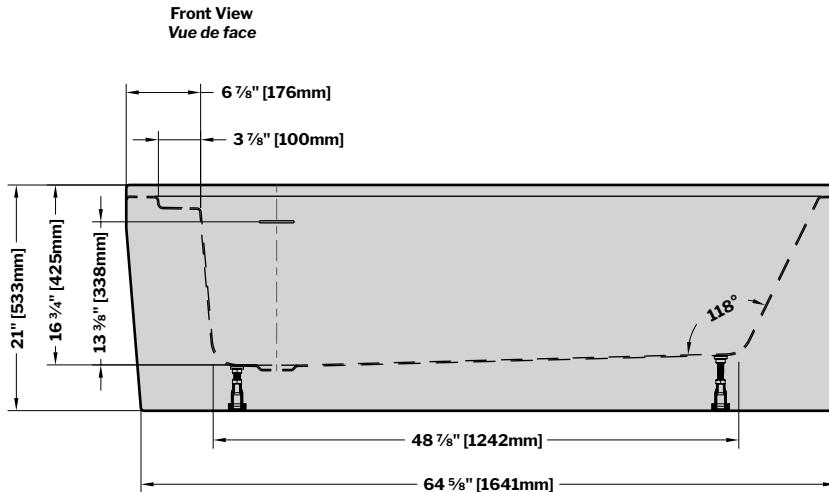

**Sequence** | Acrylic bathtub / *Baignoire en acrylique*

Model shown / *Modèle présenté* : BZSE6632R-18

**FEATURES / CARACTÉRISTIQUES :**

- Built-in deck to mount faucet\* (left or right installation)  
*\*Deck mount faucet may require access to plumbing from under the tub*  
*Plateau intégré pour monter le robinet\* (installation gauche ou droite)*  
*\*Le robinet monté sur le plateau peut exiger l'accès à la plomberie sous la baignoire*
- Sturdy construction with fibreglass reinforcement  
*Construction de fibre de verre solide renforcée*
- Easy to clean white high-gloss surface  
*Surface blanche très brillante et facile d'entretien*
- Spacious bathtub for better comfort  
*Baignoire spacieuse pour un confort accru*
- Right or left configuration  
*Configuration à droite ou à gauche*
- 2-sided tub with integrated skirt  
*Baignoire à 2 côtés avec jupe intégrée*
- Integrated overflow  
*Trop-plein intégré*
- Supplied drain but not installed  
*Drain inclus mais pas installé*
- Included Ø 1½" Tailpiece compatible with Fleurco RapidConnect® drain  
*Tube de vidange de Ø 1½" inclus et compatible avec Fleurco RapidConnect®*

**LEFT-SIDE CONFIGURATION  
DRAIN CÔTÉ GAUCHE**

MODEL MODÈLE	NET WEIGHT POIDS NET		CAPACITY CAPACITÉ	
	LB	KG	US GAL	L
<b>BZSE6632L</b>	114	52	62	235

Tolerance on dimensions / Tolérance des dimensions: ± 1/4" [6 mm]

**RIGHT-SIDE CONFIGURATION  
DRAIN CÔTÉ DROIT**

MODEL MODÈLE	NET WEIGHT POIDS NET		CAPACITY CAPACITÉ	
	LB	KG	US GAL	L
<b>BZSE6632R</b>	114	52	62	235

**Top View  
Vue de dessus**

**Installation Detail  
Détail d'Installation**

GEMINI PLUS : NPUST26532R-33-40

Tolerance on dimensions / Tolérance des dimensions: ± 1/4" [6 mm]

Gemini Plus 2 Sided Tub Door / Gemini Plus 2 côtés pour baignoire : NPUST6532L-\_\_-40 , NPUST6532R-\_\_-40