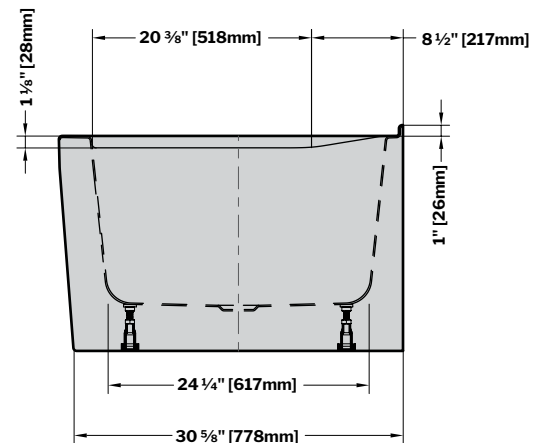

**Sequence** | Acrylic bathtub / *Baignoire en acrylique*

Model shown / *Modèle présenté* : BZSE6632R-18

**FEATURES / CARACTÉRISTIQUES :**

- Built-in deck to mount faucet\* (left or right installation)  
*\*Deck mount faucet may require access to plumbing from under the tub*  
*Plateau intégré pour monter le robinet\* (installation gauche ou droite)*  
*\*Le robinet monté sur le plateau peut exiger l'accès à la plomberie sous la baignoire*
- Sturdy construction with fibreglass reinforcement  
*Construction de fibre de verre solide renforcée*
- Easy to clean white high-gloss surface  
*Surface blanche très brillante et facile d'entretien*
- Spacious bathtub for better comfort  
*Baignoire spacieuse pour un confort accru*
- Right or left configuration  
*Configuration à droite ou à gauche*
- 2-sided tub with integrated skirt  
*Baignoire à 2 côtés avec jupe intégrée*
- Integrated overflow  
*Trop-plein intégré*
- Supplied drain but not installed  
*Drain inclus mais pas installé*
- Included Ø 1½" Tailpiece compatible with Fleurco RapidConnect® drain  
*Tube de vidange de Ø 1½" inclus et compatible avec Fleurco RapidConnect®*

**RIGHT-SIDE CONFIGURATION  
DRAIN CÔTÉ DROIT**

MODEL MODÈLE	NET WEIGHT POIDS NET		CAPACITY CAPACITÉ	
	LB	KG	US GAL	L
<b>BZSE6632R</b>	114	52	62	235

**Top View  
Vue de dessus**

**Installation Detail  
Détail d'Installation**

**Side View  
Vue de côté**

Tolerance on dimensions / Tolérance des dimensions: ± 1/4" [6 mm]

garantie limitée de  
**10** ans  
year limited warranty

COMPATIBLE TUB DOORS / PORTES COMPATIBLES

HORIZON: NHST265R32R-11-40

GEMINI PLUS : NPUST26532R-33-40

Tolerance on dimensions / Tolérance des dimensions: ± 1/4" [6 mm]

Gemini Plus 2 Sided Tub Door / Gemini Plus 2 côtés pour baignoire : NPUST6532L-\_\_-40 , NPUST6532R-\_\_-40