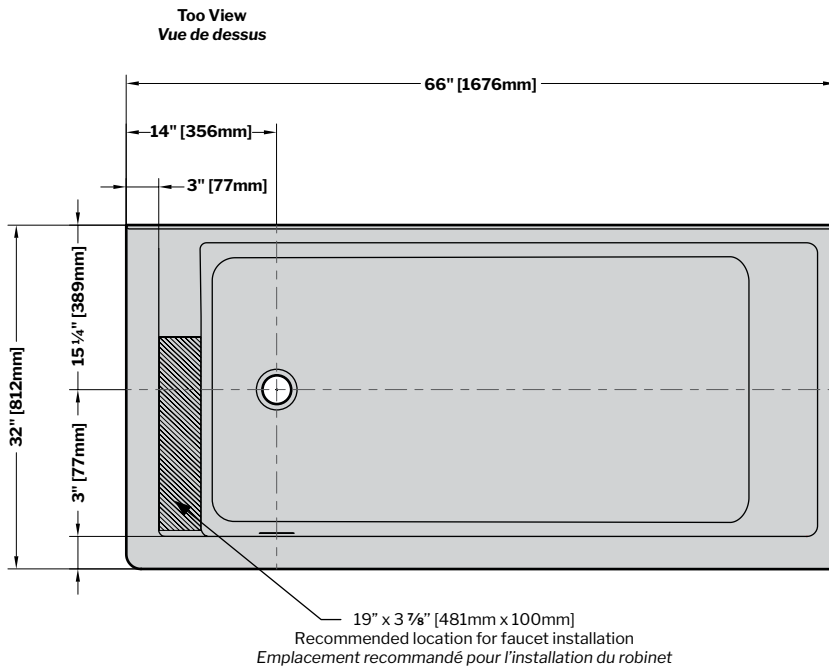

**Sequence** | Acrylic bathtub / *Baignoire en acrylique*

Model shown / *Modèle présenté* : BZSE6632R-18

**FEATURES / CARACTÉRISTIQUES :**

- Built-in deck to mount faucet\* (left or right installation)  
*\*Deck mount faucet may require access to plumbing from under the tub*  
*Plateau intégré pour monter le robinet\* (installation gauche ou droite)*  
*\*Le robinet monté sur le plateau peut exiger l'accès à la plomberie sous la baignoire*
- Sturdy construction with fibreglass reinforcement  
*Construction de fibre de verre solide renforcée*
- Easy to clean white high-gloss surface  
*Surface blanche très brillante et facile d'entretien*
- Spacious bathtub for better comfort  
*Baignoire spacieuse pour un confort accru*
- Right or left configuration  
*Configuration à droite ou à gauche*
- 2-sided tub with integrated skirt  
*Baignoire à 2 côtés avec jupe intégrée*
- Integrated overflow  
*Trop-plein intégré*
- Supplied drain but not installed  
*Drain inclus mais pas installé*
- Included Ø 1½" Tailpiece compatible with Fleurco RapidConnect® drain  
*Tube de vidange de Ø 1½" inclus et compatible avec Fleurco RapidConnect®*

**LEFT-SIDE CONFIGURATION  
DRAIN CÔTÉ GAUCHE**

MODEL MODÈLE	NET WEIGHT POIDS NET		CAPACITY CAPACITÉ	
	LB	KG	US GAL	L
<b>BZSE6632L</b>	114	52	62	235

Tolerance on dimensions / Tolérance des dimensions: ± 1/4" [6 mm]

**Side View  
Vue de côté**

Tolerance on dimensions / Tolérance des dimensions: ± 1/4" [6 mm]

garantie limitée de  
**10** ans  
year limited warranty

COMPATIBLE TUB DOORS / PORTES COMPATIBLES

HORIZON: NHST265R32R-11-40

GEMINI PLUS : NPUST26532R-33-40

Tolerance on dimensions / Tolérance des dimensions: ± 1/4" [6 mm]

Gemini Plus 2 Sided Tub Door / Gemini Plus 2 côtés pour baignoire : NPUST6532L-\_\_-40 , NPUST6532R-\_\_-40