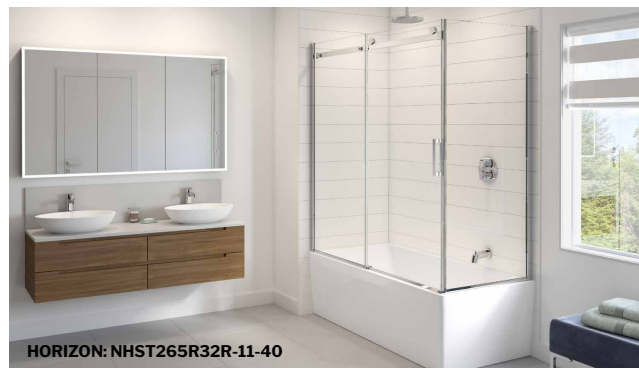

COMPATIBLE TUB DOORS / PORTES COMPATIBLES