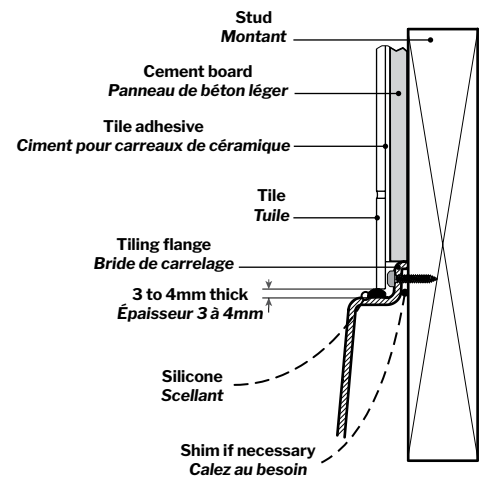

**Installation Detail
Détail d'Installation**