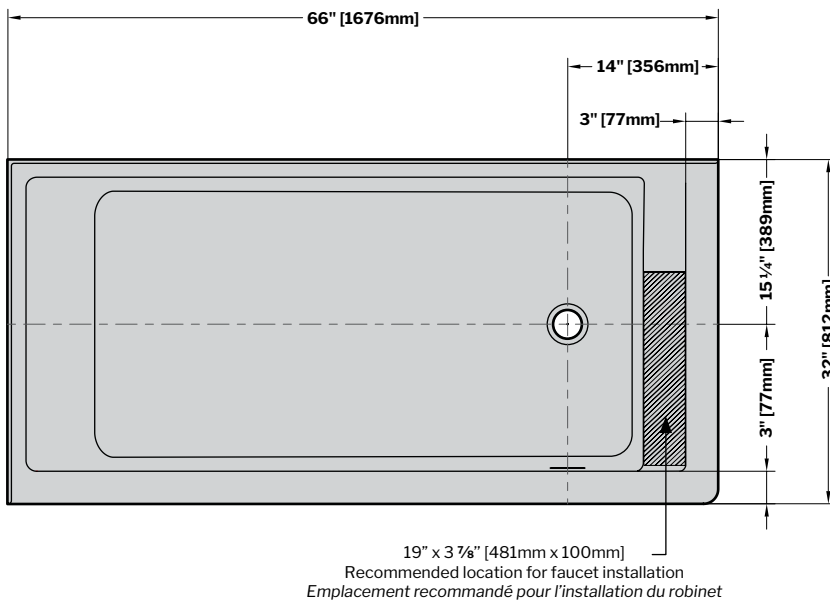

**Sequence** | Acrylic bathtub / *Baignoire en acrylique*

Model shown / *Modèle présenté* : BZSE6632R-18

**FEATURES / CARACTÉRISTIQUES :**

- Built-in deck to mount faucet\* (left or right installation)  
*\*Deck mount faucet may require access to plumbing from under the tub*  
*Plateau intégré pour monter le robinet\* (installation gauche ou droite)*  
*\*Le robinet monté sur le plateau peut exiger l'accès à la plomberie sous la baignoire*
- Sturdy construction with fibreglass reinforcement  
*Construction de fibre de verre solide renforcée*
- Easy to clean white high-gloss surface  
*Surface blanche très brillante et facile d'entretien*
- Spacious bathtub for better comfort  
*Baignoire spacieuse pour un confort accru*
- Right or left configuration  
*Configuration à droite ou à gauche*
- 2-sided tub with integrated skirt  
*Baignoire à 2 côtés avec jupe intégrée*
- Integrated overflow  
*Trop-plein intégré*
- Supplied drain but not installed  
*Drain inclus mais pas installé*
- Included Ø 1½" Tailpiece compatible with Fleurco RapidConnect® drain  
*Tube de vidange de Ø 1½" inclus et compatible avec Fleurco RapidConnect®*

**LEFT-SIDE CONFIGURATION  
DRAIN CÔTÉ GAUCHE**

MODEL MODÈLE	NET WEIGHT POIDS NET		CAPACITY CAPACITÉ	
	LB	KG	US GAL	L
<b>BZSE6632L</b>	114	52	62	235

Tolerance on dimensions / Tolérance des dimensions: ± 1/4" [6 mm]

**RIGHT-SIDE CONFIGURATION  
DRAIN CÔTÉ DROIT**

MODEL MODÈLE	NET WEIGHT POIDS NET		CAPACITY CAPACITÉ	
	LB	KG	US GAL	L
<b>BZSE6632R</b>	114	52	62	235

**Top View  
Vue de dessus**

**Installation Detail  
Détail d'Installation**

**Side View  
Vue de côté**

Tolerance on dimensions / Tolérance des dimensions: ± 1/4" [6 mm]

garantie limitée de  
**10** ans  
year limited warranty

COMPATIBLE TUB DOORS / PORTES COMPATIBLES

HORIZON: NHST265R32R-11-40