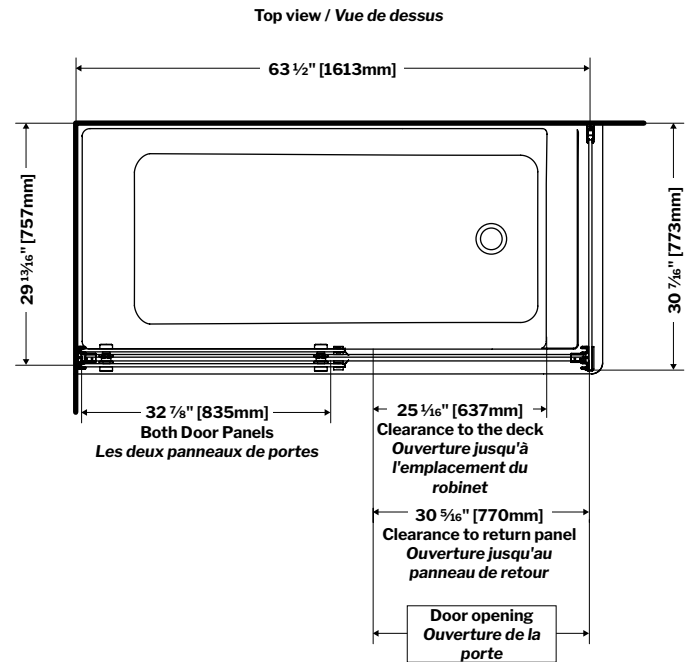

**Sequence** | Acrylic bathtub / *Baignoire en acrylique*

Model shown / *Modèle présenté* : BZSE6632R-18

**FEATURES / CARACTÉRISTIQUES :**

- Built-in deck to mount faucet\* (left or right installation)  
*\*Deck mount faucet may require access to plumbing from under the tub*  
*Plateau intégré pour monter le robinet\* (installation gauche ou droite)*  
*\*Le robinet monté sur le plateau peut exiger l'accès à la plomberie sous la baignoire*
- Sturdy construction with fibreglass reinforcement  
*Construction de fibre de verre solide renforcée*
- Easy to clean white high-gloss surface  
*Surface blanche très brillante et facile d'entretien*
- Spacious bathtub for better comfort  
*Baignoire spacieuse pour un confort accru*
- Right or left configuration  
*Configuration à droite ou à gauche*
- 2-sided tub with integrated skirt  
*Baignoire à 2 côtés avec jupe intégrée*
- Integrated overflow  
*Trop-plein intégré*
- Supplied drain but not installed  
*Drain inclus mais pas installé*
- Included Ø 1½" Tailpiece compatible with Fleurco RapidConnect® drain  
*Tube de vidange de Ø 1½" inclus et compatible avec Fleurco RapidConnect®*

**Side View  
Vue de côté**

Tolerance on dimensions / Tolérance des dimensions: ± 1/4" [6 mm]

garantie limitée de  
**10** ans  
year limited warranty

COMPATIBLE TUB DOORS / PORTES COMPATIBLES

HORIZON: NHST265R32R-11-40

SKYLINE: NSST265R32R-11-40

Tolerance on dimensions / Tolérance des dimensions: ± 1/4" [6 mm]

Horizon 2 Sided Tub Door / Horizon 2 côtés pour baignoire : NHST265L32L-\_\_-40 , NHST265R32R-\_\_-40  
Skyline 2 Sided Tub Door / Skyline 2 côtés pour baignoire : NSST265L32L-\_\_-40 , NSST265R32R-\_\_-40

GEMINI PLUS : NPUST26532R-33-40

Tolerance on dimensions / Tolérance des dimensions: ± 1/4" [6 mm]

Gemini Plus 2 Sided Tub Door / Gemini Plus 2 côtés pour baignoire : NPUST6532L-\_\_-40 , NPUST6532R-\_\_-40