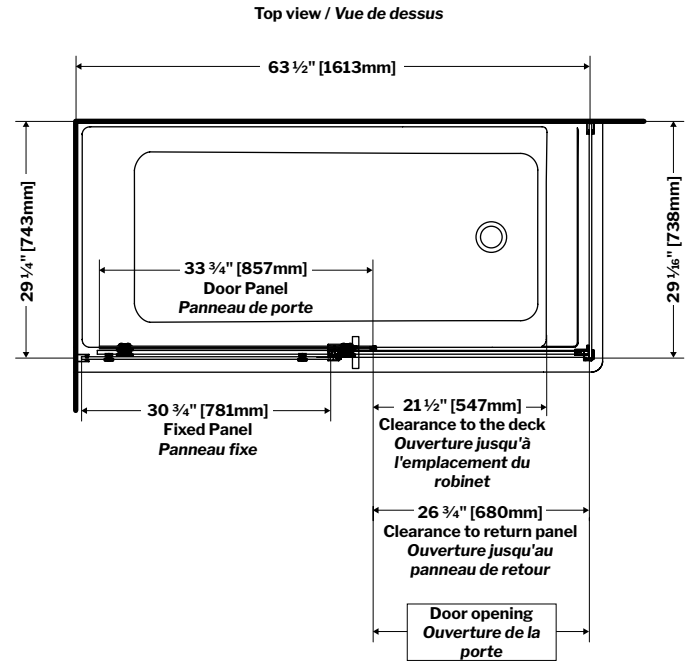

**Sequence** | Acrylic bathtub / *Baignoire en acrylique*

Model shown / *Modèle présenté* : BZSE6632R-18

**FEATURES / CARACTÉRISTIQUES :**

- Built-in deck to mount faucet\* (left or right installation)  
*\*Deck mount faucet may require access to plumbing from under the tub*  
*Plateau intégré pour monter le robinet\* (installation gauche ou droite)*  
*\*Le robinet monté sur le plateau peut exiger l'accès à la plomberie sous la baignoire*
- Sturdy construction with fibreglass reinforcement  
*Construction de fibre de verre solide renforcée*
- Easy to clean white high-gloss surface  
*Surface blanche très brillante et facile d'entretien*
- Spacious bathtub for better comfort  
*Baignoire spacieuse pour un confort accru*
- Right or left configuration  
*Configuration à droite ou à gauche*
- 2-sided tub with integrated skirt  
*Baignoire à 2 côtés avec jupe intégrée*
- Integrated overflow  
*Trop-plein intégré*
- Supplied drain but not installed  
*Drain inclus mais pas installé*
- Included Ø 1½" Tailpiece compatible with Fleurco RapidConnect® drain  
*Tube de vidange de Ø 1½" inclus et compatible avec Fleurco RapidConnect®*

**Side View  
Vue de côté**

Tolerance on dimensions / Tolérance des dimensions: ± 1/4" [6 mm]

garantie limitée de  
**10** ans  
year limited warranty

COMPATIBLE TUB DOORS / PORTES COMPATIBLES

HORIZON: NHST265R32R-11-40

SKYLINE: NSST265R32R-11-40

Tolerance on dimensions / Tolérance des dimensions: ± 1/4" [6 mm]

Horizon 2 Sided Tub Door / Horizon 2 côtés pour baignoire : NHST265L32L-\_\_-40 , NHST265R32R-\_\_-40  
Skyline 2 Sided Tub Door / Skyline 2 côtés pour baignoire : NSST265L32L-\_\_-40 , NSST265R32R-\_\_-40

GEMINI PLUS : NPUST26532R-33-40

Tolerance on dimensions / Tolérance des dimensions: ± 1/4" [6 mm]

Gemini Plus 2 Sided Tub Door / Gemini Plus 2 côtés pour baignoire : NPUST6532L-\_\_-40 , NPUST6532R-\_\_-40