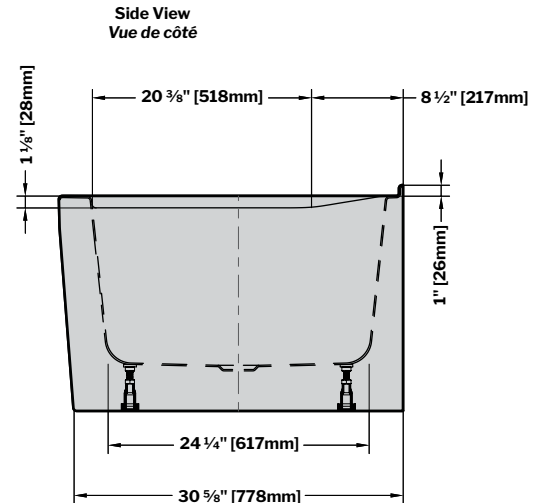

**Sequence** | Acrylic bathtub / *Baignoire en acrylique*

Model shown / *Modèle présenté* : BZSE6632R-18

**FEATURES / CARACTÉRISTIQUES :**

- Built-in deck to mount faucet\* (left or right installation)  
*\*Deck mount faucet may require access to plumbing from under the tub*  
*Plateau intégré pour monter le robinet\* (installation gauche ou droite)*  
*\*Le robinet monté sur le plateau peut exiger l'accès à la plomberie sous la baignoire*
- Sturdy construction with fibreglass reinforcement  
*Construction de fibre de verre solide renforcée*
- Easy to clean white high-gloss surface  
*Surface blanche très brillante et facile d'entretien*
- Spacious bathtub for better comfort  
*Baignoire spacieuse pour un confort accru*
- Right or left configuration  
*Configuration à droite ou à gauche*
- 2-sided tub with integrated skirt  
*Baignoire à 2 côtés avec jupe intégrée*
- Integrated overflow  
*Trop-plein intégré*
- Supplied drain but not installed  
*Drain inclus mais pas installé*
- Included Ø 1½" Tailpiece compatible with Fleurco RapidConnect® drain  
*Tube de vidange de Ø 1½" inclus et compatible avec Fleurco RapidConnect®*

**LEFT-SIDE CONFIGURATION  
DRAIN CÔTÉ GAUCHE**

MODEL MODÈLE	NET WEIGHT POIDS NET		CAPACITY CAPACITÉ	
	LB	KG	US GAL	L
<b>BZSE6632L</b>	114	52	62	235

Tolerance on dimensions / Tolérance des dimensions: ± 1/4" [6 mm]

**RIGHT-SIDE CONFIGURATION  
DRAIN CÔTÉ DROIT**

MODEL MODÈLE	NET WEIGHT POIDS NET		CAPACITY CAPACITÉ	
	LB	KG	US GAL	L
<b>BZSE6632R</b>	114	52	62	235

**Top View  
Vue de dessus**

**Installation Detail  
Détail d'Installation**

GEMINI PLUS : NPUST26532R-33-40

Tolerance on dimensions / Tolérance des dimensions: ± 1/4" [6 mm]

Gemini Plus 2 Sided Tub Door / Gemini Plus 2 côtés pour baignoire : NPUST6532L-\_\_-40 , NPUST6532R-\_\_-40