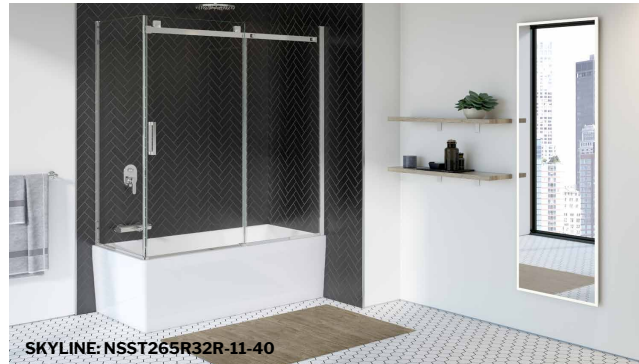

HORIZON: NHST265R32R-11-40

SKYLINE: NSST265R32R-11-40