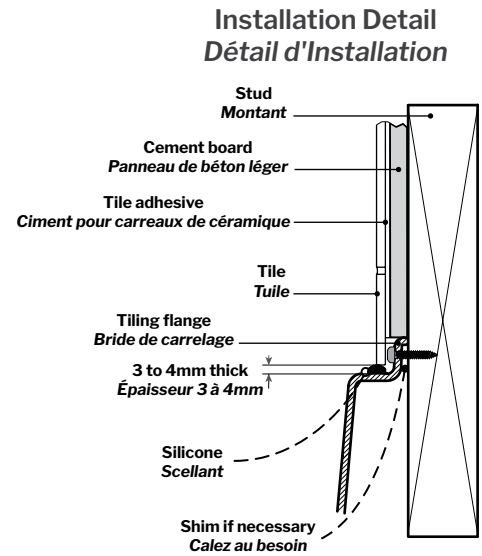

**Sequence** | Acrylic bathtub / *Baignoire en acrylique*

Model shown / *Modèle présenté* : BZSE6632R-18

**FEATURES / CARACTÉRISTIQUES :**

- Built-in deck to mount faucet\* (left or right installation)  
*\*Deck mount faucet may require access to plumbing from under the tub*  
*Plateau intégré pour monter le robinet\* (installation gauche ou droite)*  
*\*Le robinet monté sur le plateau peut exiger l'accès à la plomberie sous la baignoire*
- Sturdy construction with fibreglass reinforcement  
*Construction de fibre de verre solide renforcée*
- Easy to clean white high-gloss surface  
*Surface blanche très brillante et facile d'entretien*
- Spacious bathtub for better comfort  
*Baignoire spacieuse pour un confort accru*
- Right or left configuration  
*Configuration à droite ou à gauche*
- 2-sided tub with integrated skirt  
*Baignoire à 2 côtés avec jupe intégrée*
- Integrated overflow  
*Trop-plein intégré*
- Supplied drain but not installed  
*Drain inclus mais pas installé*
- Included Ø 1½" Tailpiece compatible with Fleurco RapidConnect® drain  
*Tube de vidange de Ø 1½" inclus et compatible avec Fleurco RapidConnect®*

**LEFT-SIDE CONFIGURATION  
DRAIN CÔTÉ GAUCHE**

MODEL MODÈLE	NET WEIGHT POIDS NET		CAPACITY CAPACITÉ	
	LB	KG	US GAL	L
<b>BZSE6632L</b>	114	52	62	235

Tolerance on dimensions / Tolérance des dimensions: ± 1/4" [6 mm]