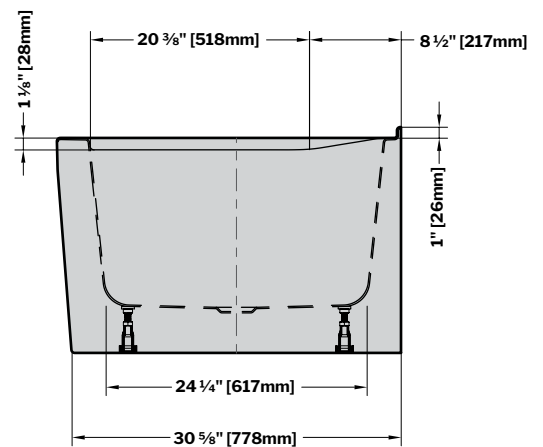

**RIGHT-SIDE CONFIGURATION  
DRAIN CÔTÉ DROIT**

MODEL MODÈLE	NET WEIGHT POIDS NET		CAPACITY CAPACITÉ	
	LB	KG	US GAL	L
<b>BZSE6632R</b>	114	52	62	235

**Too View  
Vue de dessus**

**Installation Detail  
Détail d'Installation**

**Side View  
Vue de côté**

Tolerance on dimensions / Tolérance des dimensions: ± 1/4" [6 mm]

garantie limitée de  
**10** ans  
year limited warranty

COMPATIBLE TUB DOORS / PORTES COMPATIBLES

HORIZON: NHST265R32R-11-40

SKYLINE: NSST265R32R-11-40

Tolerance on dimensions / Tolérance des dimensions: ± 1/4" [6 mm]

Horizon 2 Sided Tub Door / Horizon 2 côtés pour baignoire : NHST265L32L-\_\_-40 , NHST265R32R-\_\_-40  
 Skyline 2 Sided Tub Door / Skyline 2 côtés pour baignoire : NSST265L32L-\_\_-40 , NSST265R32R-\_\_-40

GEMINI PLUS : NPUST26532R-33-40

Tolerance on dimensions / Tolérance des dimensions: ± 1/4" [6 mm]

Gemini Plus 2 Sided Tub Door / Gemini Plus 2 côtés pour baignoire : NPUST6532L-\_\_-40 , NPUST6532R-\_\_-40