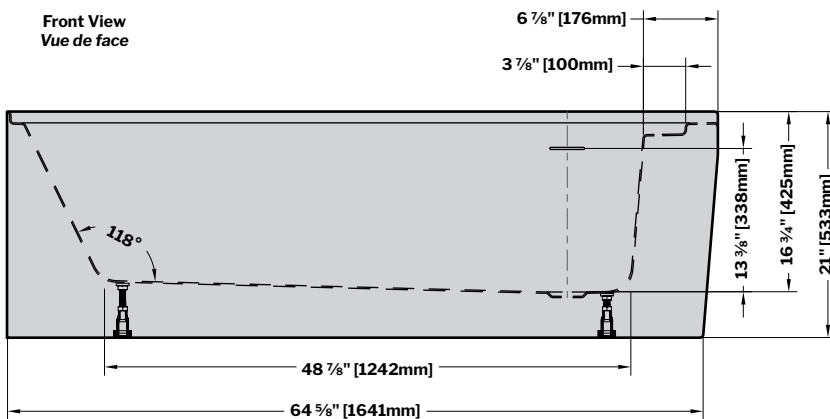

**RIGHT-SIDE CONFIGURATION  
DRAIN CÔTÉ DROIT**

MODEL MODÈLE	NET WEIGHT POIDS NET		CAPACITY CAPACITÉ	
	LB	KG	US GAL	L
<b>BZSE6632R</b>	114	52	62	235

**Too View  
Vue de dessus**

**Installation Detail  
Détail d'Installation**

**Side View  
Vue de côté**

Tolerance on dimensions / Tolérance des dimensions: ± 1/4" [6 mm]

garantie limitée de  
**10** ans  
year limited warranty

COMPATIBLE TUB DOORS / PORTES COMPATIBLES

HORIZON: NHST265R32R-11-40

GEMINI PLUS : NPUST26532R-33-40

Tolerance on dimensions / Tolérance des dimensions: ± 1/4" [6 mm]

Gemini Plus 2 Sided Tub Door / Gemini Plus 2 côtés pour baignoire : NPUST6532L-\_\_-40 , NPUST6532R-\_\_-40