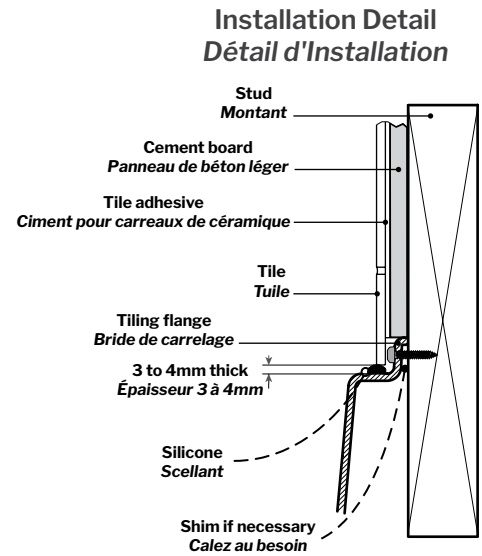

**Sequence** | Acrylic bathtub / *Baignoire en acrylique*

Model shown / *Modèle présenté*: BZSE6632R-18

**FEATURES / CARACTÉRISTIQUES :**

- Sturdy construction with fibreglass reinforcement  
*Construction de fibre de verre solide renforcée*
- Easy to clean white high-gloss surface  
*Surface blanche très brillante et facile d'entretien*
- Spacious bathtub for better comfort  
*Baignoire spacieuse pour un confort accru*
- Right or left configuration  
*Configuration à droite ou à gauche*
- 2-sided tub with integrated skirt  
*Baignoire à 2 côtés avec jupe intégrée*
- Integrated overflow  
*Trop-plein intégré*
- Supplied drain but not installed  
*Drain inclus mais pas installé*
- Included Ø 1½" Tailpiece compatible with Fleurco RapidConnect® drain  
*Tube de vidange de Ø 1½" inclus et compatible avec Fleurco RapidConnect®*

**LEFT-SIDE CONFIGURATION  
DRAIN CÔTÉ GAUCHE**

MODEL MODÈLE	NET WEIGHT POIDS NET		CAPACITY CAPACITÉ	
	LB	KG	US GAL	L
<b>BZSE6632L</b>	114	52	62	235

Tolerance on dimensions / Tolérance des dimensions: ± 1/4" [6 mm]