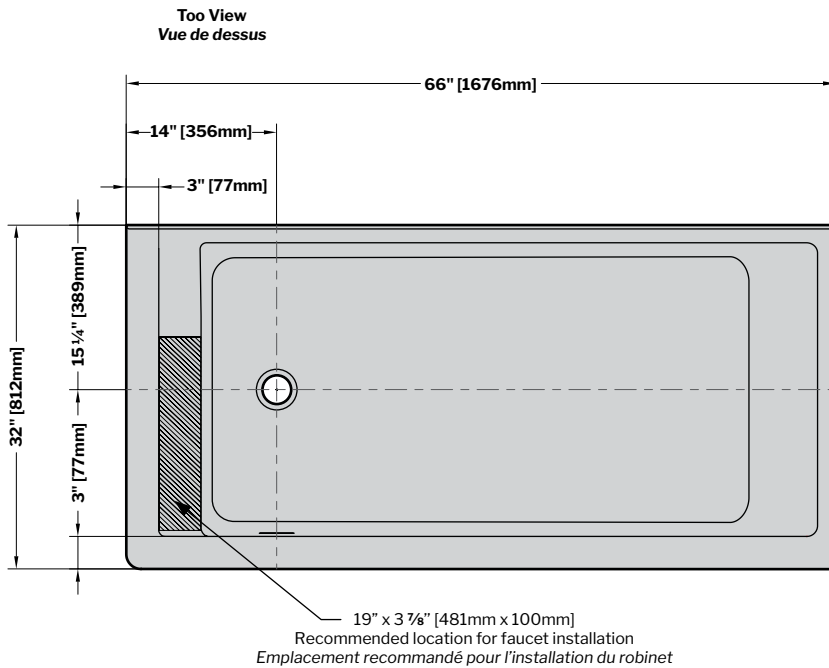

**Sequence** | Acrylic bathtub / *Baignoire en acrylique*

Model shown / *Modèle présenté*: BZSE6632R-18

**FEATURES / CARACTÉRISTIQUES :**

- Sturdy construction with fibreglass reinforcement  
*Construction de fibre de verre solide renforcée*
- Easy to clean white high-gloss surface  
*Surface blanche très brillante et facile d'entretien*
- Spacious bathtub for better comfort  
*Baignoire spacieuse pour un confort accru*
- Right or left configuration  
*Configuration à droite ou à gauche*
- 2-sided tub with integrated skirt  
*Baignoire à 2 côtés avec jupe intégrée*
- Integrated overflow  
*Trop-plein intégré*
- Supplied drain but not installed  
*Drain inclus mais pas installé*
- Included Ø 1½" Tailpiece compatible with Fleurco RapidConnect® drain  
*Tube de vidange de Ø 1½" inclus et compatible avec Fleurco RapidConnect®*

**LEFT-SIDE CONFIGURATION  
DRAIN CÔTÉ GAUCHE**

MODEL MODÈLE	NET WEIGHT POIDS NET		CAPACITY CAPACITÉ	
	LB	KG	US GAL	L
<b>BZSE6632L</b>	114	52	62	235

Tolerance on dimensions / Tolérance des dimensions: ± 1/4" [6 mm]

**Side View  
Vue de côté**

Tolerance on dimensions / Tolérance des dimensions: ± 1/4" [6 mm]

garantie limitée de  
**10** ans  
year limited warranty

COMPATIBLE TUB DOORS / PORTES COMPATIBLES

HORIZON: NHST265R32R-11-40

GEMINI PLUS : NPUST26532R-33-40

Tolerance on dimensions / Tolérance des dimensions: ± 1/4" [6 mm]

Gemini Plus 2 Sided Tub Door / Gemini Plus 2 côtés pour baignoire : NPUST6532L-\_\_-40 , NPUST6532R-\_\_-40