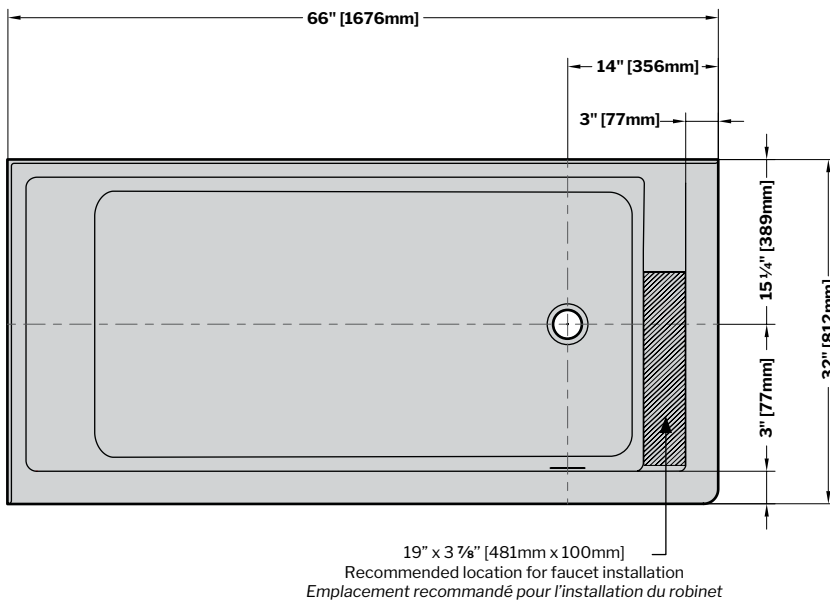

**Sequence** | Acrylic bathtub / *Baignoire en acrylique*

Model shown / *Modèle présenté*: BZSE6632R-18

**FEATURES / CARACTÉRISTIQUES :**

- Sturdy construction with fibreglass reinforcement  
*Construction de fibre de verre solide renforcée*
- Easy to clean white high-gloss surface  
*Surface blanche très brillante et facile d'entretien*
- Spacious bathtub for better comfort  
*Baignoire spacieuse pour un confort accru*
- Right or left configuration  
*Configuration à droite ou à gauche*
- 2-sided tub with integrated skirt  
*Baignoire à 2 côtés avec jupe intégrée*
- Integrated overflow  
*Trop-plein intégré*
- Supplied drain but not installed  
*Drain inclus mais pas installé*
- Included Ø 1½" Tailpiece compatible with Fleurco RapidConnect® drain  
*Tube de vidange de Ø 1½" inclus et compatible avec Fleurco RapidConnect®*

**LEFT-SIDE CONFIGURATION  
DRAIN CÔTÉ GAUCHE**

MODEL MODÈLE	NET WEIGHT POIDS NET		CAPACITY CAPACITÉ	
	LB	KG	US GAL	L
<b>BZSE6632L</b>	114	52	62	235

Tolerance on dimensions / Tolérance des dimensions: ± 1/4" [6 mm]

**RIGHT-SIDE CONFIGURATION  
DRAIN CÔTÉ DROIT**

MODEL MODÈLE	NET WEIGHT POIDS NET		CAPACITY CAPACITÉ	
	LB	KG	US GAL	L
<b>BZSE6632R</b>	114	52	62	235

**Too View  
Vue de dessus**

**Installation Detail  
Détail d'Installation**

GEMINI PLUS : NPUST26532R-33-40

Tolerance on dimensions / Tolérance des dimensions: ± 1/4" [6 mm]

Gemini Plus 2 Sided Tub Door / Gemini Plus 2 côtés pour baignoire : NPUST6532L-\_\_-40 , NPUST6532R-\_\_-40