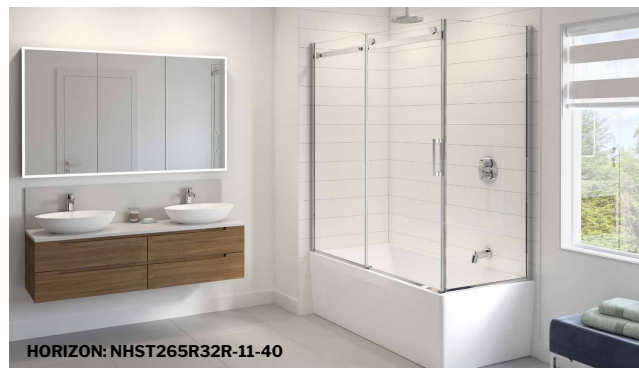

COMPATIBLE TUB DOORS / PORTES COMPATIBLES