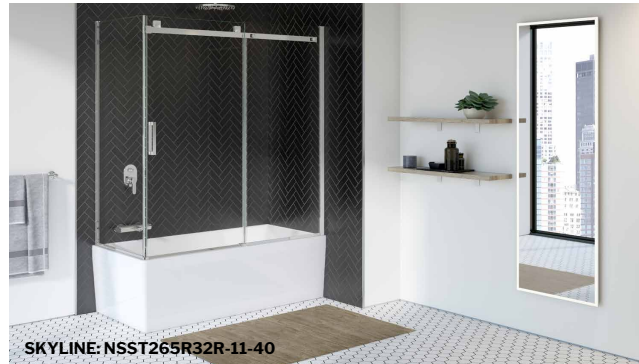

HORIZON: NHST265R32R-11-40

SKYLINE: NSST265R32R-11-40