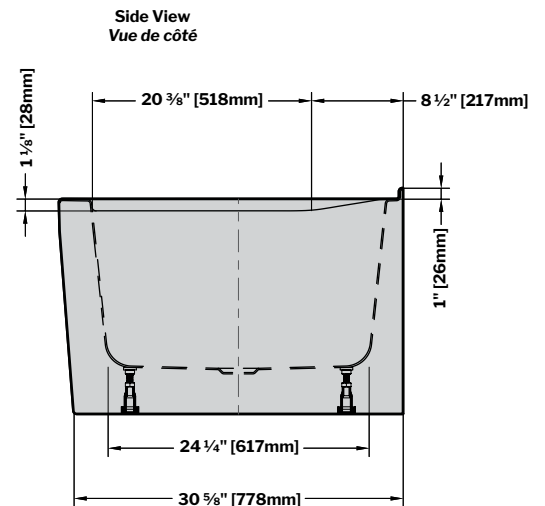

**Sequence** | Acrylic bathtub / *Baignoire en acrylique*

Model shown / *Modèle présenté*: BZSE6632R-18

**FEATURES / CARACTÉRISTIQUES :**

- Sturdy construction with fibreglass reinforcement  
*Construction de fibre de verre solide renforcée*
- Easy to clean white high-gloss surface  
*Surface blanche très brillante et facile d'entretien*
- Spacious bathtub for better comfort  
*Baignoire spacieuse pour un confort accru*
- Right or left configuration  
*Configuration à droite ou à gauche*
- 2-sided tub with integrated skirt  
*Baignoire à 2 côtés avec jupe intégrée*
- Integrated overflow  
*Trop-plein intégré*
- Supplied drain but not installed  
*Drain inclus mais pas installé*
- Included Ø 1½" Tailpiece compatible with Fleurco RapidConnect® drain  
*Tube de vidange de Ø 1½" inclus et compatible avec Fleurco RapidConnect®*

**LEFT-SIDE CONFIGURATION  
DRAIN CÔTÉ GAUCHE**

MODEL MODÈLE	NET WEIGHT POIDS NET		CAPACITY CAPACITÉ	
	LB	KG	US GAL	L
<b>BZSE6632L</b>	114	52	62	235

Tolerance on dimensions / Tolérance des dimensions: ± 1/4" [6 mm]

**RIGHT-SIDE CONFIGURATION  
DRAIN CÔTÉ DROIT**

MODEL MODÈLE	NET WEIGHT POIDS NET		CAPACITY CAPACITÉ	
	LB	KG	US GAL	L
<b>BZSE6632R</b>	114	52	62	235

**Too View  
Vue de dessus**

**Installation Detail  
Détail d'Installation**

GEMINI PLUS : NPUST26532R-33-40

Tolerance on dimensions / Tolérance des dimensions: ± 1/4" [6 mm]

Gemini Plus 2 Sided Tub Door / Gemini Plus 2 côtés pour baignoire : NPUST6532L-\_\_-40 , NPUST6532R-\_\_-40