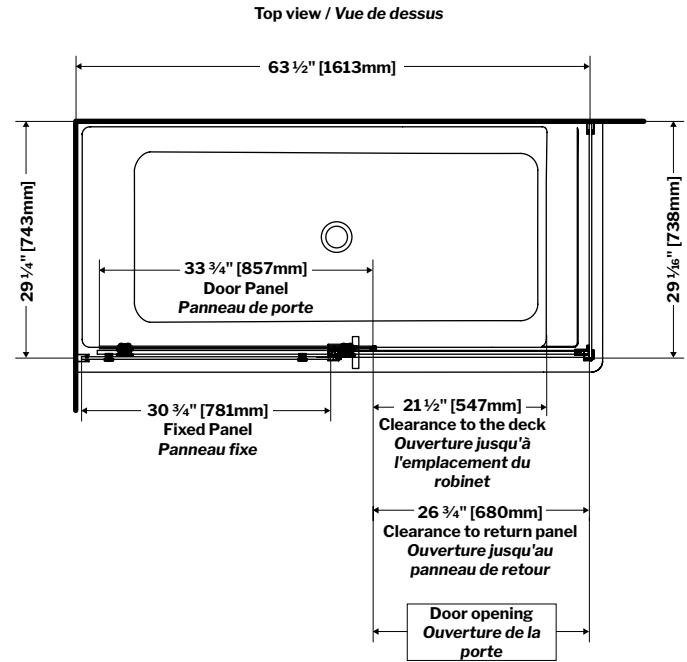

**Sequence** | Acrylic bathtub / *Baignoire en acrylique*

Model shown / *Modèle présenté*: BZSE6632R-18

**FEATURES / CARACTÉRISTIQUES :**

- Sturdy construction with fibreglass reinforcement  
*Construction de fibre de verre solide renforcée*
- Easy to clean white high-gloss surface  
*Surface blanche très brillante et facile d'entretien*
- Spacious bathtub for better comfort  
*Baignoire spacieuse pour un confort accru*
- Right or left configuration  
*Configuration à droite ou à gauche*
- 2-sided tub with integrated skirt  
*Baignoire à 2 côtés avec jupe intégrée*
- Integrated overflow  
*Trop-plein intégré*
- Supplied drain but not installed  
*Drain inclus mais pas installé*
- Included Ø 1½" Tailpiece compatible with Fleurco RapidConnect® drain  
*Tube de vidange de Ø 1½" inclus et compatible avec Fleurco RapidConnect®*

**Side View  
Vue de côté**

Tolerance on dimensions / Tolérance des dimensions: ± 1/4" [6 mm]

garantie limitée de  
**10** ans  
year limited warranty

COMPATIBLE TUB DOORS / PORTES COMPATIBLES

HORIZON: NHST265R32R-11-40

SKYLINE: NSST265R32R-11-40

Tolerance on dimensions / Tolérance des dimensions: ± 1/4" [6 mm]

Horizon 2 Sided Tub Door / Horizon 2 côtés pour baignoire : NHST265L32L-\_\_-40 , NHST265R32R-\_\_-40  
 Skyline 2 Sided Tub Door / Skyline 2 côtés pour baignoire : NSST265L32L-\_\_-40 , NSST265R32R-\_\_-40

GEMINI PLUS : NPUST26532R-33-40

Tolerance on dimensions / Tolérance des dimensions: ± 1/4" [6 mm]

Gemini Plus 2 Sided Tub Door / Gemini Plus 2 côtés pour baignoire : NPUST6532L-\_\_-40 , NPUST6532R-\_\_-40