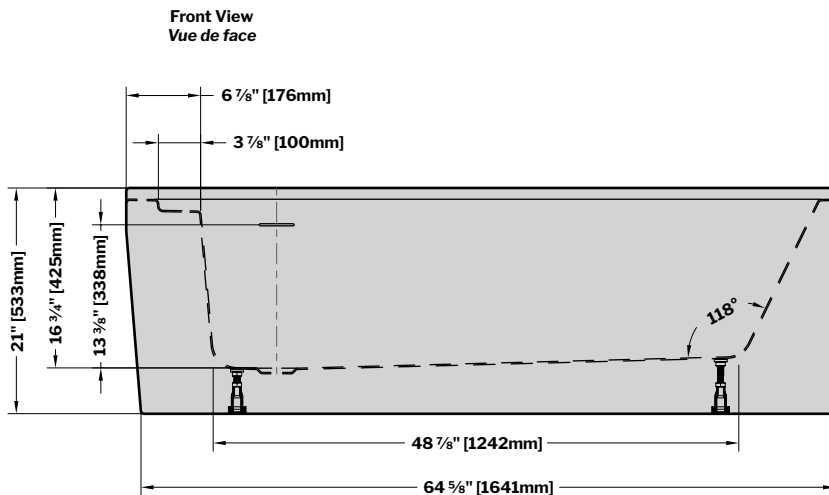

**Sequence** | Acrylic bathtub / *Baignoire en acrylique*

Model shown / *Modèle présenté*: BZSE6632R-18

**FEATURES / CARACTÉRISTIQUES :**

- Sturdy construction with fibreglass reinforcement  
*Construction de fibre de verre solide renforcée*
- Easy to clean white high-gloss surface  
*Surface blanche très brillante et facile d'entretien*
- Spacious bathtub for better comfort  
*Baignoire spacieuse pour un confort accru*
- Right or left configuration  
*Configuration à droite ou à gauche*
- 2-sided tub with integrated skirt  
*Baignoire à 2 côtés avec jupe intégrée*
- Integrated overflow  
*Trop-plein intégré*
- Supplied drain but not installed  
*Drain inclus mais pas installé*
- Included Ø 1½" Tailpiece compatible with Fleurco RapidConnect® drain  
*Tube de vidange de Ø 1½" inclus et compatible avec Fleurco RapidConnect®*

**LEFT-SIDE CONFIGURATION  
DRAIN CÔTÉ GAUCHE**

MODEL MODÈLE	NET WEIGHT POIDS NET		CAPACITY CAPACITÉ	
	LB	KG	US GAL	L
<b>BZSE6632L</b>	114	52	62	235

Tolerance on dimensions / Tolérance des dimensions: ± 1/4" [6 mm]

**RIGHT-SIDE CONFIGURATION  
DRAIN CÔTÉ DROIT**

MODEL MODÈLE	NET WEIGHT POIDS NET		CAPACITY CAPACITÉ	
	LB	KG	US GAL	L
<b>BZSE6632R</b>	114	52	62	235

**Too View  
Vue de dessus**

**Installation Detail  
Détail d'Installation**

GEMINI PLUS : NPUST26532R-33-40

Tolerance on dimensions / Tolérance des dimensions: ± 1/4" [6 mm]

Gemini Plus 2 Sided Tub Door / Gemini Plus 2 côtés pour baignoire : NPUST6532L-\_\_-40 , NPUST6532R-\_\_-40