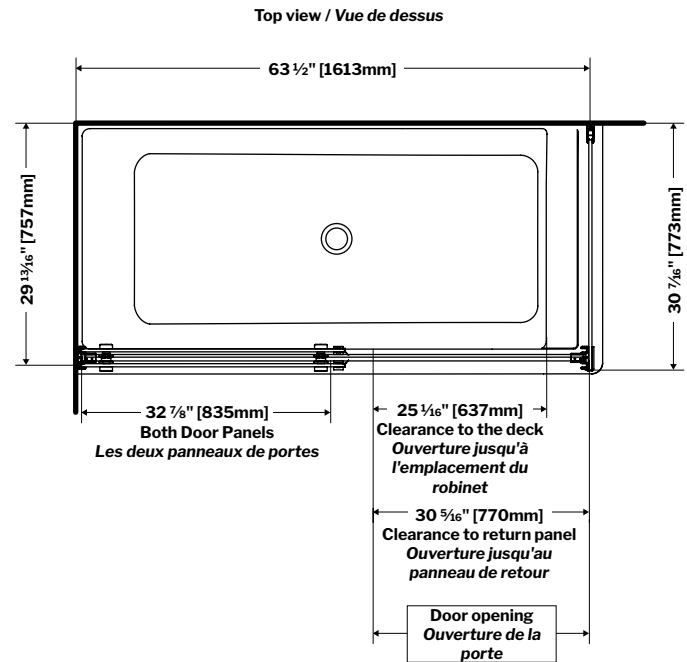

**Sequence** | Acrylic bathtub / *Baignoire en acrylique*

Model shown / *Modèle présenté*: BZSE6632R-18

**FEATURES / CARACTÉRISTIQUES :**

- Sturdy construction with fibreglass reinforcement  
*Construction de fibre de verre solide renforcée*
- Easy to clean white high-gloss surface  
*Surface blanche très brillante et facile d'entretien*
- Spacious bathtub for better comfort  
*Baignoire spacieuse pour un confort accru*
- Right or left configuration  
*Configuration à droite ou à gauche*
- 2-sided tub with integrated skirt  
*Baignoire à 2 côtés avec jupe intégrée*
- Integrated overflow  
*Trop-plein intégré*
- Supplied drain but not installed  
*Drain inclus mais pas installé*
- Included Ø 1½" Tailpiece compatible with Fleurco RapidConnect® drain  
*Tube de vidange de Ø 1½" inclus et compatible avec Fleurco RapidConnect®*

**Side View  
Vue de côté**

Tolerance on dimensions / Tolérance des dimensions: ± 1/4" [6 mm]

garantie limitée de  
**10** ans  
year limited warranty

COMPATIBLE TUB DOORS / PORTES COMPATIBLES

HORIZON: NHST265R32R-11-40

SKYLINE: NSST265R32R-11-40

Tolerance on dimensions / Tolérance des dimensions: ± 1/4" [6 mm]

Horizon 2 Sided Tub Door / Horizon 2 côtés pour baignoire : NHST265L32L-\_\_-40 , NHST265R32R-\_\_-40  
 Skyline 2 Sided Tub Door / Skyline 2 côtés pour baignoire : NSST265L32L-\_\_-40 , NSST265R32R-\_\_-40

GEMINI PLUS : NPUST26532R-33-40

Tolerance on dimensions / Tolérance des dimensions: ± 1/4" [6 mm]

Gemini Plus 2 Sided Tub Door / Gemini Plus 2 côtés pour baignoire : NPUST6532L-\_\_-40 , NPUST6532R-\_\_-40