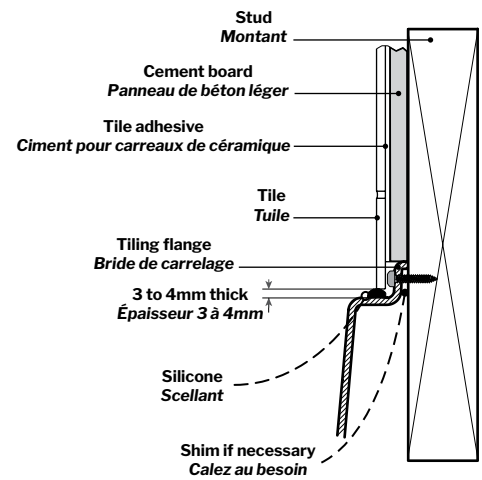

**Installation Detail
Détail d'Installation**