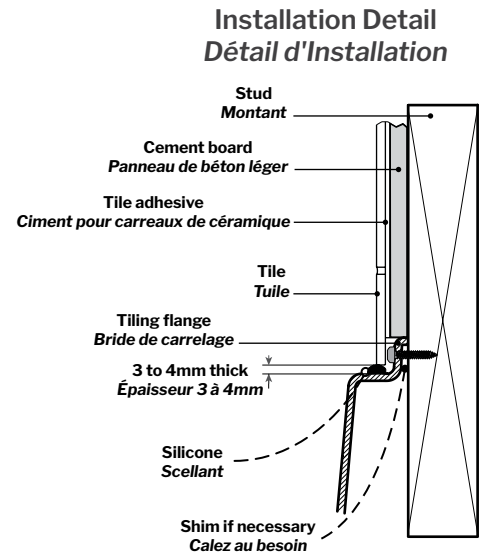

**Sequence** | Acrylic bathtub / *Baignoire en acrylique*

Model shown / Modèle présenté : BZSE6632R-18

**FEATURES / CARACTÉRISTIQUES :**

- Built-in deck to mount faucet\* (left or right installation)  
*\*Deck mount faucet may require access to plumbing from under the tub*  
*Plateau intégré pour monter le robinet\* (installation gauche ou droite)*  
*\*Le robinet monté sur le plateau peut exiger l'accès à la plomberie sous la baignoire*
- Sturdy construction with fibreglass reinforcement  
*Construction de fibre de verre solide renforcée*
- Easy to clean white high-gloss surface  
*Surface blanche très brillante et facile d'entretien*
- Spacious bathtub for better comfort  
*Baignoire spacieuse pour un confort accru*
- Right or left configuration  
*Configuration à droite ou à gauche*
- 2-sided tub with integrated skirt  
*Baignoire à 2 côtés avec jupe intégrée*
- Integrated overflow  
*Trop-plein intégré*
- Supplied drain but not installed  
*Drain inclus mais pas installé*
- Included Ø 1½" Tailpiece compatible with Fleurco RapidConnect® drain  
*Tube de vidange de Ø 1½" inclus et compatible avec Fleurco RapidConnect®*

**LEFT-SIDE CONFIGURATION  
DRAIN CÔTÉ GAUCHE**

MODEL MODÈLE	NET WEIGHT POIDS NET		CAPACITY CAPACITÉ	
	LB	KG	US GAL	L
<b>BZSE6632L</b>	114	52	62	235

Tolerance on dimensions / *Tolérance des dimensions*: ± 1/4" [6 mm]