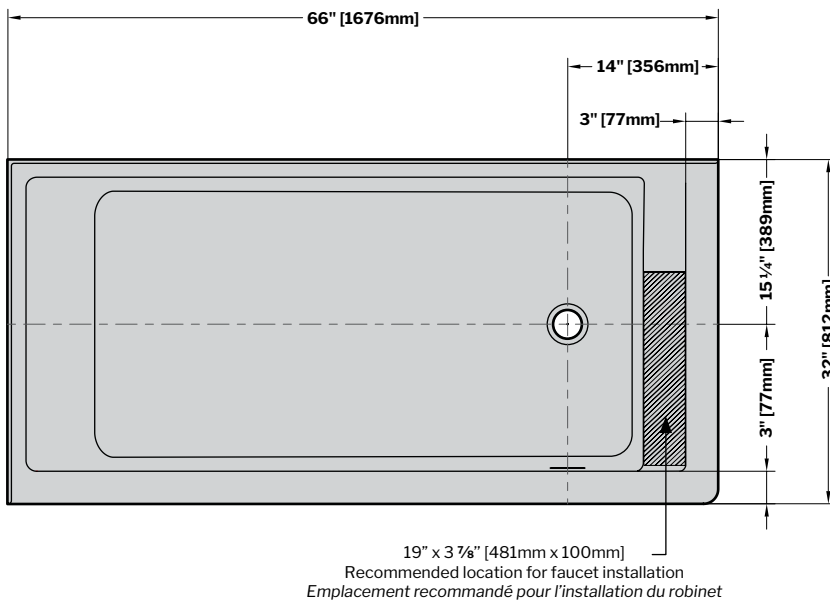

**Sequence** | Acrylic bathtub / *Baignoire en acrylique*

Model shown / Modèle présenté : BZSE6632R-18

**FEATURES / CARACTÉRISTIQUES :**

- Built-in deck to mount faucet\* (left or right installation)  
*\*Deck mount faucet may require access to plumbing from under the tub*  
*Plateau intégré pour monter le robinet\* (installation gauche ou droite)*  
*\*Le robinet monté sur le plateau peut exiger l'accès à la plomberie sous la baignoire*
- Sturdy construction with fibreglass reinforcement  
*Construction de fibre de verre solide renforcée*
- Easy to clean white high-gloss surface  
*Surface blanche très brillante et facile d'entretien*
- Spacious bathtub for better comfort  
*Baignoire spacieuse pour un confort accru*
- Right or left configuration  
*Configuration à droite ou à gauche*
- 2-sided tub with integrated skirt  
*Baignoire à 2 côtés avec jupe intégrée*
- Integrated overflow  
*Trop-plein intégré*
- Supplied drain but not installed  
*Drain inclus mais pas installé*
- Included Ø 1½" Tailpiece compatible with Fleurco RapidConnect® drain  
*Tube de vidange de Ø 1½" inclus et compatible avec Fleurco RapidConnect®*

**LEFT-SIDE CONFIGURATION  
DRAIN CÔTÉ GAUCHE**

MODEL MODÈLE	NET WEIGHT POIDS NET		CAPACITY CAPACITÉ	
	LB	KG	US GAL	L
<b>BZSE6632L</b>	114	52	62	235

Tolerance on dimensions / *Tolérance des dimensions*: ± 1/4" [6 mm]

**RIGHT-SIDE CONFIGURATION  
DRAIN CÔTÉ DROIT**

MODEL MODÈLE	NET WEIGHT POIDS NET		CAPACITY CAPACITÉ	
	LB	KG	US GAL	L
<b>BZSE6632R</b>	114	52	62	235

**Top View  
Vue de dessus**

**Installation Detail  
Détail d'Installation**

GEMINI PLUS : NPUST26532R-33-40

Tolerance on dimensions / Tolérance des dimensions: ± 1/4" [6 mm]

Gemini Plus 2 Sided Tub Door / Gemini Plus 2 côtés pour baignoire : NPUST6532L-\_\_-40 , NPUST6532R-\_\_-40