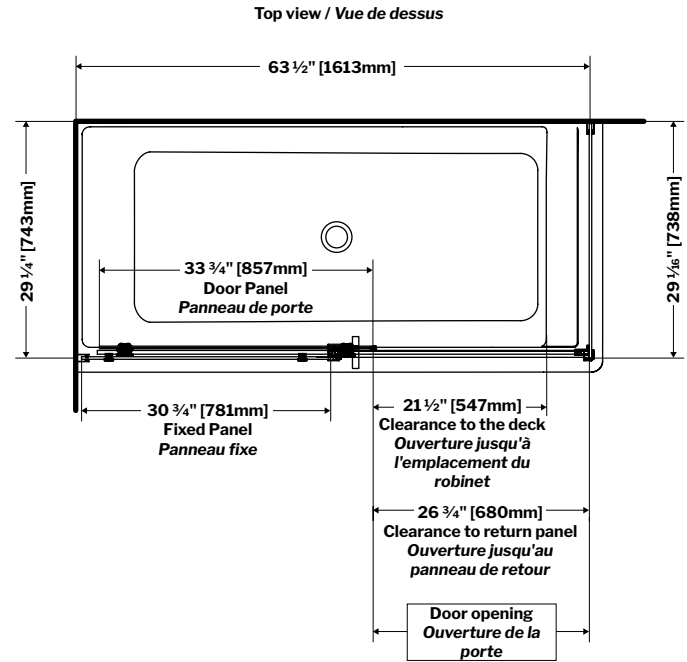

**Sequence** | Acrylic bathtub / *Baignoire en acrylique*

Model shown / Modèle présenté : BZSE6632R-18

**FEATURES / CARACTÉRISTIQUES :**

- Built-in deck to mount faucet\* (left or right installation)  
*\*Deck mount faucet may require access to plumbing from under the tub*  
*Plateau intégré pour monter le robinet\* (installation gauche ou droite)*  
*\*Le robinet monté sur le plateau peut exiger l'accès à la plomberie sous la baignoire*
- Sturdy construction with fibreglass reinforcement  
*Construction de fibre de verre solide renforcée*
- Easy to clean white high-gloss surface  
*Surface blanche très brillante et facile d'entretien*
- Spacious bathtub for better comfort  
*Baignoire spacieuse pour un confort accru*
- Right or left configuration  
*Configuration à droite ou à gauche*
- 2-sided tub with integrated skirt  
*Baignoire à 2 côtés avec jupe intégrée*
- Integrated overflow  
*Trop-plein intégré*
- Supplied drain but not installed  
*Drain inclus mais pas installé*
- Included Ø 1½" Tailpiece compatible with Fleurco RapidConnect® drain  
*Tube de vidange de Ø 1½" inclus et compatible avec Fleurco RapidConnect®*

**Side View  
Vue de côté**

Tolerance on dimensions / Tolérance des dimensions: ± 1/4" [6 mm]

garantie limitée de  
**10** ans  
year limited warranty

COMPATIBLE TUB DOORS / PORTES COMPATIBLES

HORIZON: NHST265R32R-11-40

SKYLINE: NSST265R32R-11-40

Tolerance on dimensions / Tolérance des dimensions: ± 1/4" [6 mm]

Horizon 2 Sided Tub Door / Horizon 2 côtés pour baignoire : NHST265L32L-\_\_-40 , NHST265R32R-\_\_-40  
Skyline 2 Sided Tub Door / Skyline 2 côtés pour baignoire : NSST265L32L-\_\_-40 , NSST265R32R-\_\_-40

GEMINI PLUS : NPUST26532R-33-40

Tolerance on dimensions / Tolérance des dimensions: ± 1/4" [6 mm]

Gemini Plus 2 Sided Tub Door / Gemini Plus 2 côtés pour baignoire : NPUST6532L-\_\_-40 , NPUST6532R-\_\_-40