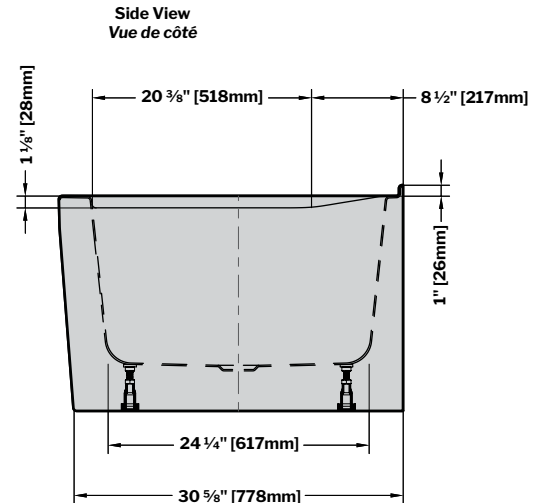

**Sequence** | Acrylic bathtub / *Baignoire en acrylique*

Model shown / Modèle présenté : BZSE6632R-18

**FEATURES / CARACTÉRISTIQUES :**

- Built-in deck to mount faucet\* (left or right installation)  
*\*Deck mount faucet may require access to plumbing from under the tub*  
*Plateau intégré pour monter le robinet\* (installation gauche ou droite)*  
*\*Le robinet monté sur le plateau peut exiger l'accès à la plomberie sous la baignoire*
- Sturdy construction with fibreglass reinforcement  
*Construction de fibre de verre solide renforcée*
- Easy to clean white high-gloss surface  
*Surface blanche très brillante et facile d'entretien*
- Spacious bathtub for better comfort  
*Baignoire spacieuse pour un confort accru*
- Right or left configuration  
*Configuration à droite ou à gauche*
- 2-sided tub with integrated skirt  
*Baignoire à 2 côtés avec jupe intégrée*
- Integrated overflow  
*Trop-plein intégré*
- Supplied drain but not installed  
*Drain inclus mais pas installé*
- Included Ø 1½" Tailpiece compatible with Fleurco RapidConnect® drain  
*Tube de vidange de Ø 1½" inclus et compatible avec Fleurco RapidConnect®*

**LEFT-SIDE CONFIGURATION  
DRAIN CÔTÉ GAUCHE**

MODEL MODÈLE	NET WEIGHT POIDS NET		CAPACITY CAPACITÉ	
	LB	KG	US GAL	L
<b>BZSE6632L</b>	114	52	62	235

Tolerance on dimensions / *Tolérance des dimensions*: ± 1/4" [6 mm]

**RIGHT-SIDE CONFIGURATION  
DRAIN CÔTÉ DROIT**

MODEL MODÈLE	NET WEIGHT POIDS NET		CAPACITY CAPACITÉ	
	LB	KG	US GAL	L
<b>BZSE6632R</b>	114	52	62	235

**Top View  
Vue de dessus**

**Installation Detail  
Détail d'Installation**

GEMINI PLUS : NPUST26532R-33-40

Tolerance on dimensions / Tolérance des dimensions: ± 1/4" [6 mm]

Gemini Plus 2 Sided Tub Door / Gemini Plus 2 côtés pour baignoire : NPUST6532L-\_\_-40 , NPUST6532R-\_\_-40