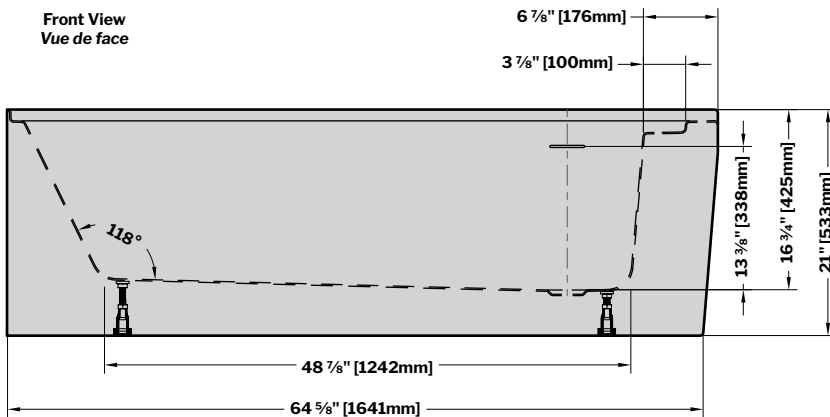

**Sequence** | Acrylic bathtub / *Baignoire en acrylique*

Model shown / Modèle présenté : BZSE6632R-18

**FEATURES / CARACTÉRISTIQUES :**

- Built-in deck to mount faucet\* (left or right installation)  
*\*Deck mount faucet may require access to plumbing from under the tub*  
*Plateau intégré pour monter le robinet\* (installation gauche ou droite)*  
*\*Le robinet monté sur le plateau peut exiger l'accès à la plomberie sous la baignoire*
- Sturdy construction with fibreglass reinforcement  
*Construction de fibre de verre solide renforcée*
- Easy to clean white high-gloss surface  
*Surface blanche très brillante et facile d'entretien*
- Spacious bathtub for better comfort  
*Baignoire spacieuse pour un confort accru*
- Right or left configuration  
*Configuration à droite ou à gauche*
- 2-sided tub with integrated skirt  
*Baignoire à 2 côtés avec jupe intégrée*
- Integrated overflow  
*Trop-plein intégré*
- Supplied drain but not installed  
*Drain inclus mais pas installé*
- Included Ø 1½" Tailpiece compatible with Fleurco RapidConnect® drain  
*Tube de vidange de Ø 1½" inclus et compatible avec Fleurco RapidConnect®*

**RIGHT-SIDE CONFIGURATION  
DRAIN CÔTÉ DROIT**

MODEL MODÈLE	NET WEIGHT POIDS NET		CAPACITY CAPACITÉ	
	LB	KG	US GAL	L
<b>BZSE6632R</b>	114	52	62	235

**Top View  
Vue de dessus**

**Installation Detail  
Détail d'Installation**

**Side View  
Vue de côté**

Tolerance on dimensions / Tolérance des dimensions: ± 1/4" [6 mm]

garantie limitée de  
**10** ans  
year limited warranty

COMPATIBLE TUB DOORS / PORTES COMPATIBLES

HORIZON: NHST265R32R-11-40

GEMINI PLUS : NPUST26532R-33-40

Tolerance on dimensions / Tolérance des dimensions: ± 1/4" [6 mm]

Gemini Plus 2 Sided Tub Door / Gemini Plus 2 côtés pour baignoire : NPUST6532L-\_\_-40 , NPUST6532R-\_\_-40