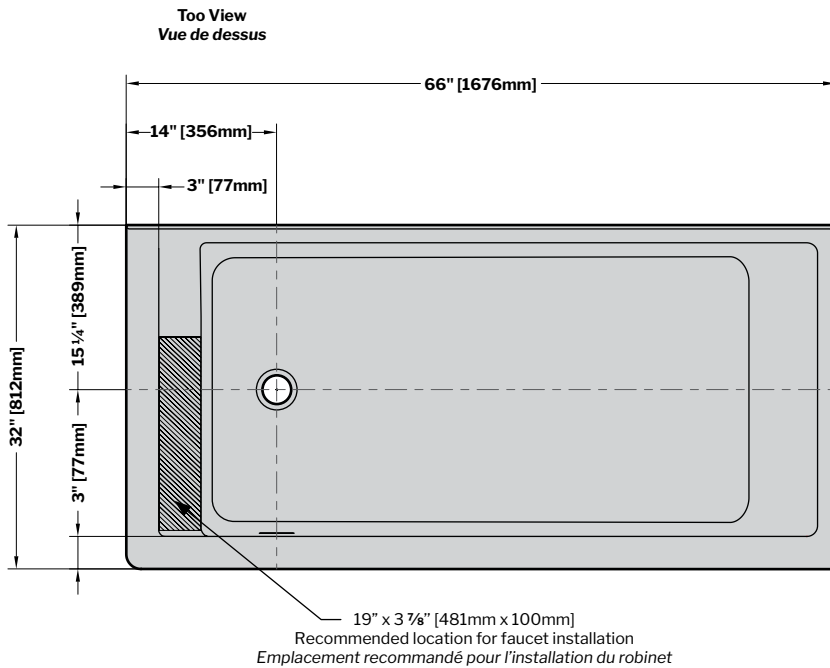

**Sequence** | Acrylic bathtub / *Baignoire en acrylique*

Model shown / Modèle présenté : BZSE6632R-18

**FEATURES / CARACTÉRISTIQUES :**

- Built-in deck to mount faucet\* (left or right installation)  
*\*Deck mount faucet may require access to plumbing from under the tub*  
*Plateau intégré pour monter le robinet\* (installation gauche ou droite)*  
*\*Le robinet monté sur le plateau peut exiger l'accès à la plomberie sous la baignoire*
- Sturdy construction with fibreglass reinforcement  
*Construction de fibre de verre solide renforcée*
- Easy to clean white high-gloss surface  
*Surface blanche très brillante et facile d'entretien*
- Spacious bathtub for better comfort  
*Baignoire spacieuse pour un confort accru*
- Right or left configuration  
*Configuration à droite ou à gauche*
- 2-sided tub with integrated skirt  
*Baignoire à 2 côtés avec jupe intégrée*
- Integrated overflow  
*Trop-plein intégré*
- Supplied drain but not installed  
*Drain inclus mais pas installé*
- Included Ø 1½" Tailpiece compatible with Fleurco RapidConnect® drain  
*Tube de vidange de Ø 1½" inclus et compatible avec Fleurco RapidConnect®*

**LEFT-SIDE CONFIGURATION  
DRAIN CÔTÉ GAUCHE**

MODEL MODÈLE	NET WEIGHT POIDS NET		CAPACITY CAPACITÉ	
	LB	KG	US GAL	L
<b>BZSE6632L</b>	114	52	62	235

Tolerance on dimensions / *Tolérance des dimensions*: ± 1/4" [6 mm]

**Side View  
Vue de côté**

Tolerance on dimensions / Tolérance des dimensions: ± 1/4" [6 mm]

garantie limitée de  
**10** ans  
year limited warranty

COMPATIBLE TUB DOORS / PORTES COMPATIBLES

HORIZON: NHST265R32R-11-40

GEMINI PLUS : NPUST26532R-33-40

Tolerance on dimensions / Tolérance des dimensions: ± 1/4" [6 mm]

Gemini Plus 2 Sided Tub Door / Gemini Plus 2 côtés pour baignoire : NPUST6532L-\_\_-40 , NPUST6532R-\_\_-40