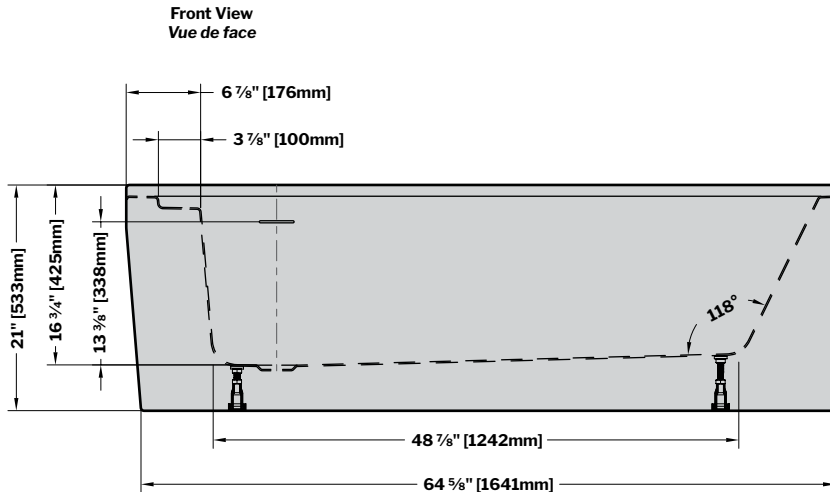

**Sequence** | Acrylic bathtub / *Baignoire en acrylique*

Model shown / Modèle présenté : BZSE6632R-18

**FEATURES / CARACTÉRISTIQUES :**

- Built-in deck to mount faucet\* (left or right installation)  
*\*Deck mount faucet may require access to plumbing from under the tub*  
*Plateau intégré pour monter le robinet\* (installation gauche ou droite)*  
*\*Le robinet monté sur le plateau peut exiger l'accès à la plomberie sous la baignoire*
- Sturdy construction with fibreglass reinforcement  
*Construction de fibre de verre solide renforcée*
- Easy to clean white high-gloss surface  
*Surface blanche très brillante et facile d'entretien*
- Spacious bathtub for better comfort  
*Baignoire spacieuse pour un confort accru*
- Right or left configuration  
*Configuration à droite ou à gauche*
- 2-sided tub with integrated skirt  
*Baignoire à 2 côtés avec jupe intégrée*
- Integrated overflow  
*Trop-plein intégré*
- Supplied drain but not installed  
*Drain inclus mais pas installé*
- Included Ø 1½" Tailpiece compatible with Fleurco RapidConnect® drain  
*Tube de vidange de Ø 1½" inclus et compatible avec Fleurco RapidConnect®*

**LEFT-SIDE CONFIGURATION  
DRAIN CÔTÉ GAUCHE**

MODEL MODÈLE	NET WEIGHT POIDS NET		CAPACITY CAPACITÉ	
	LB	KG	US GAL	L
<b>BZSE6632L</b>	114	52	62	235

Tolerance on dimensions / *Tolérance des dimensions*: ± 1/4" [6 mm]

**RIGHT-SIDE CONFIGURATION  
DRAIN CÔTÉ DROIT**

MODEL MODÈLE	NET WEIGHT POIDS NET		CAPACITY CAPACITÉ	
	LB	KG	US GAL	L
<b>BZSE6632R</b>	114	52	62	235

**Top View  
Vue de dessus**

**Installation Detail  
Détail d'Installation**

GEMINI PLUS : NPUST26532R-33-40

Tolerance on dimensions / Tolérance des dimensions: ± 1/4" [6 mm]

Gemini Plus 2 Sided Tub Door / Gemini Plus 2 côtés pour baignoire : NPUST6532L-\_\_-40 , NPUST6532R-\_\_-40