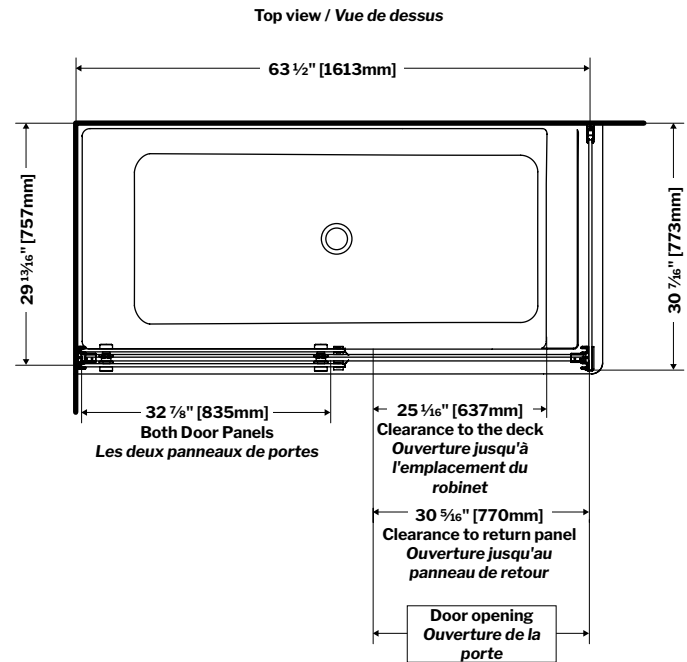

**Sequence** | Acrylic bathtub / *Baignoire en acrylique*

Model shown / Modèle présenté : BZSE6632R-18

**FEATURES / CARACTÉRISTIQUES :**

- Built-in deck to mount faucet\* (left or right installation)  
*\*Deck mount faucet may require access to plumbing from under the tub*  
*Plateau intégré pour monter le robinet\* (installation gauche ou droite)*  
*\*Le robinet monté sur le plateau peut exiger l'accès à la plomberie sous la baignoire*
- Sturdy construction with fibreglass reinforcement  
*Construction de fibre de verre solide renforcée*
- Easy to clean white high-gloss surface  
*Surface blanche très brillante et facile d'entretien*
- Spacious bathtub for better comfort  
*Baignoire spacieuse pour un confort accru*
- Right or left configuration  
*Configuration à droite ou à gauche*
- 2-sided tub with integrated skirt  
*Baignoire à 2 côtés avec jupe intégrée*
- Integrated overflow  
*Trop-plein intégré*
- Supplied drain but not installed  
*Drain inclus mais pas installé*
- Included Ø 1½" Tailpiece compatible with Fleurco RapidConnect® drain  
*Tube de vidange de Ø 1½" inclus et compatible avec Fleurco RapidConnect®*

**Side View  
Vue de côté**

Tolerance on dimensions / Tolérance des dimensions: ± 1/4" [6 mm]

garantie limitée de  
**10** ans  
year limited warranty

COMPATIBLE TUB DOORS / PORTES COMPATIBLES

HORIZON: NHST265R32R-11-40

SKYLINE: NSST265R32R-11-40

Tolerance on dimensions / Tolérance des dimensions: ± 1/4" [6 mm]

Horizon 2 Sided Tub Door / Horizon 2 côtés pour baignoire : NHST265L32L-\_\_-40 , NHST265R32R-\_\_-40  
Skyline 2 Sided Tub Door / Skyline 2 côtés pour baignoire : NSST265L32L-\_\_-40 , NSST265R32R-\_\_-40

GEMINI PLUS : NPUST26532R-33-40

Tolerance on dimensions / Tolérance des dimensions: ± 1/4" [6 mm]

Gemini Plus 2 Sided Tub Door / Gemini Plus 2 côtés pour baignoire : NPUST6532L-\_\_-40 , NPUST6532R-\_\_-40