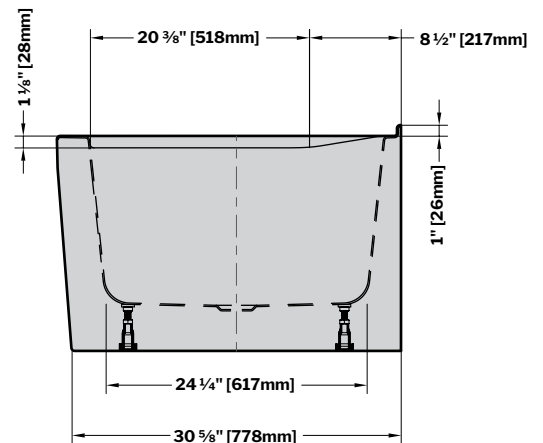

**Sequence** | Acrylic bathtub / *Baignoire en acrylique*

Model shown / Modèle présenté : BZSE6632R-18

**FEATURES / CARACTÉRISTIQUES :**

- Built-in deck to mount faucet\* (left or right installation)  
*\*Deck mount faucet may require access to plumbing from under the tub*  
*Plateau intégré pour monter le robinet\* (installation gauche ou droite)*  
*\*Le robinet monté sur le plateau peut exiger l'accès à la plomberie sous la baignoire*
- Sturdy construction with fibreglass reinforcement  
*Construction de fibre de verre solide renforcée*
- Easy to clean white high-gloss surface  
*Surface blanche très brillante et facile d'entretien*
- Spacious bathtub for better comfort  
*Baignoire spacieuse pour un confort accru*
- Right or left configuration  
*Configuration à droite ou à gauche*
- 2-sided tub with integrated skirt  
*Baignoire à 2 côtés avec jupe intégrée*
- Integrated overflow  
*Trop-plein intégré*
- Supplied drain but not installed  
*Drain inclus mais pas installé*
- Included Ø 1½" Tailpiece compatible with Fleurco RapidConnect® drain  
*Tube de vidange de Ø 1½" inclus et compatible avec Fleurco RapidConnect®*

**RIGHT-SIDE CONFIGURATION  
DRAIN CÔTÉ DROIT**

MODEL MODÈLE	NET WEIGHT POIDS NET		CAPACITY CAPACITÉ	
	LB	KG	US GAL	L
<b>BZSE6632R</b>	114	52	62	235

**Top View  
Vue de dessus**

**Installation Detail  
Détail d'Installation**

**Side View  
Vue de côté**

Tolerance on dimensions / Tolérance des dimensions: ± 1/4" [6 mm]

garantie limitée de  
**10** ans  
year limited warranty

COMPATIBLE TUB DOORS / PORTES COMPATIBLES

HORIZON: NHST265R32R-11-40

GEMINI PLUS : NPUST26532R-33-40

Tolerance on dimensions / Tolérance des dimensions: ± 1/4" [6 mm]

Gemini Plus 2 Sided Tub Door / Gemini Plus 2 côtés pour baignoire : NPUST6532L-\_\_-40 , NPUST6532R-\_\_-40