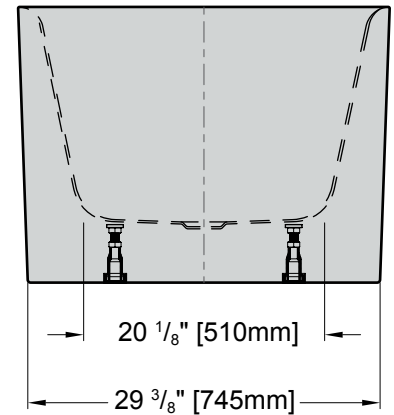

Model Modèle	Net Weight Poids net		Capacity Capacité	
	LB	KG	US GAL	L
BRE5731	97	44	63	240

TOP VIEW
VUE DE DESSUS

FRONT VIEW
VUE DE FACE

SIDE VIEW
VUE DE CÔTÉ

Tolerance on dimensions: ± 1/4" [6 mm]
 Tolerance des dimensions: ± 1/4" [6 mm]