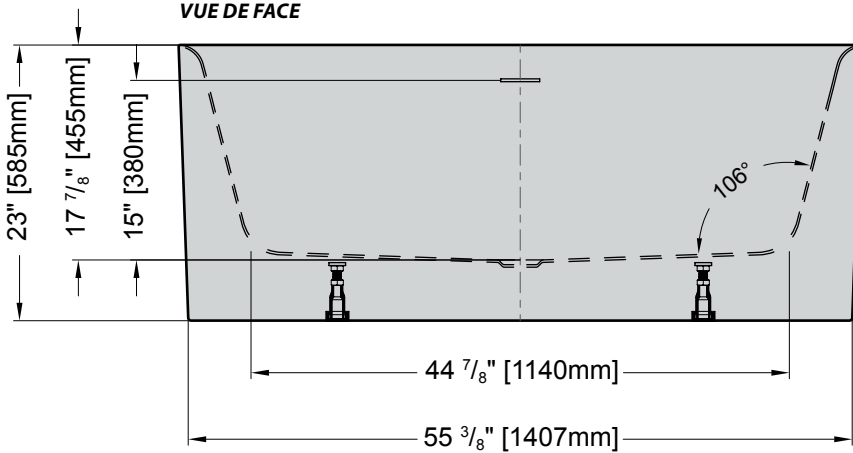

Model shown / Modèle présenté : Refrain (BRE5731-18)

FEATURES / CARACTÉRISTIQUES :

- ◆ Sturdy construction with fibreglass reinforcement
Construction de fibre de verre solide renforcée
- ◆ Easy to clean white high-gloss surface
Surface blanche très brillante et facile d'entretien
- ◆ Manufactured with Lucite® acrylic
Fabriqué en acrylique Lucite®
- ◆ Spacious freestanding bathtub for better comfort
Baignoire spacieuse autoportante pour un confort accru
- ◆ cUPC classified certification
Certification cUPC
- ◆ 10-year limited warranty
Garantie limitée de 10 ans
- ◆ Easy to install
Facile à installer
- ◆ Pre-installed drain and overflow
Trop-plein et drain préinstallés pour une installation rapide
- ◆ Ø 1½" Tailpiece included
Tube de vidange de Ø 1½" inclus
- ◆ Compatible with Fleurco RapidConnect® drain for freestanding tubs
Compatible avec le drain de plancher Fleurco RapidConnect® pour baignoires autoportantes

Model Modèle	Net Weight Poids net		Capacity Capacité	
	LB	KG	US GAL	L
BRE5731	97	44	63	240

TOP VIEW
VUE DE DESSUS

FRONT VIEW
VUE DE FACE

SIDE VIEW
VUE DE CÔTÉ

Tolerance on dimensions: ± 1/4" [6 mm]
 Tolerance des dimensions: ± 1/4" [6 mm]