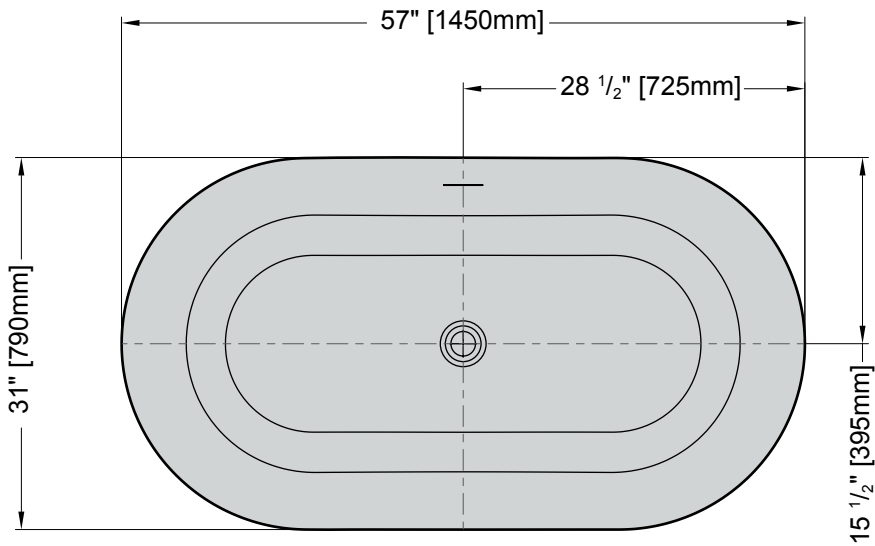

Model shown / Modèle présenté : Refrain (BRE5731-18)

FEATURES / CARACTÉRISTIQUES :

- ◆ Sturdy construction with fibreglass reinforcement
Construction de fibre de verre solide renforcée
- ◆ Easy to clean white high-gloss surface
Surface blanche très brillante et facile d'entretien
- ◆ Manufactured with Lucite® acrylic
Fabriqué en acrylique Lucite®
- ◆ Spacious freestanding bathtub for better comfort
Baignoire spacieuse autoportante pour un confort accru
- ◆ cUPC classified certification
Certification cUPC
- ◆ 10-year limited warranty
Garantie limitée de 10 ans
- ◆ Easy to install
Facile à installer
- ◆ Pre-installed drain and overflow
Trop-plein et drain préinstallés pour une installation rapide
- ◆ Ø 1½" Tailpiece included
Tube de vidange de Ø 1½" inclus
- ◆ Compatible with Fleurco RapidConnect® drain for freestanding tubs
Compatible avec le drain de plancher Fleurco RapidConnect® pour baignoires autoportantes

Model Modèle	Net Weight Poids net		Capacity Capacité	
	LB	KG	US GAL	L
BRE5731	97	44	63	240

TOP VIEW
VUE DE DESSUS

FRONT VIEW
VUE DE FACE

SIDE VIEW
VUE DE CÔTÉ

Tolerance on dimensions: ± 1/4" [6 mm]
 Tolerance des dimensions: ± 1/4" [6 mm]