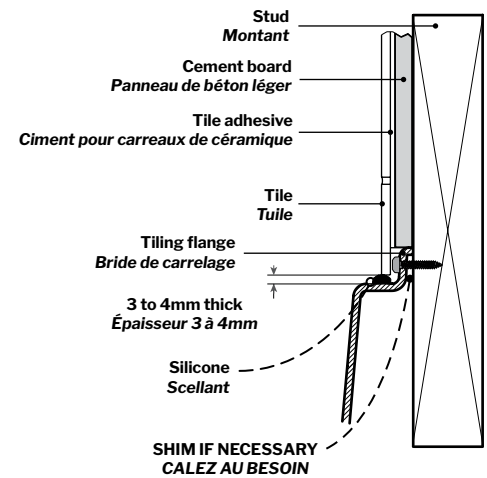

Motif | Acrylic bathtub / *Baignoire en acrylique*

Model shown / *Modèle présenté* : BZMO6032L-18-11

FEATURES / CARACTÉRISTIQUES :

- Sturdy construction with fiberglass reinforcement
Construction de fibre de verre solide renforcée
- Easy to clean white high-gloss surface
Surface blanche très brillante et facile d'entretien
- Spacious bathtub for better comfort
Baignoire spacieuse pour un confort accru
- Compatible with Fleurco SlideOn™ drain
Compatible avec le drain SlideOn™ de Fleurco
- Right or left configuration
Configuration à droite ou à gauche
- Integrated one piece skirt and tub
Baignoire avec jupe intégrée
- Easy to install
Facile à installer

**Right-Side Configuration
Drain côté droit**

**Installation Detail
Détail d'Installation**

**Front View
Vue de face**

**Side View
Vue de côté**

Tolerance on dimensions/ Tolérance des dimensions: ± 1/4" [6 mm]

Tolerance on dimensions/ Tolérance des dimensions: ± 1/4" [6 mm]

MODEL MODÈLE	A	B	C	D
BZM06030L	30" 760mm	14 1/4" 365mm	15 3/4" 400mm	22 5/8" 575mm
BZM06032L	32" 815mm	15 1/4" 390mm	16 3/4" 425mm	24 5/8" 625mm