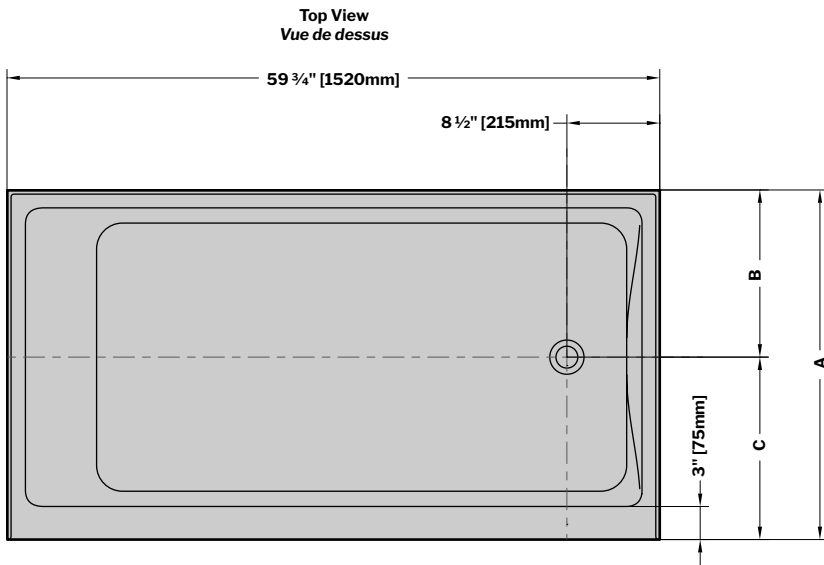

Motif | Acrylic bathtub / *Baignoire en acrylique*

Model shown / *Modèle présenté* : BZMO6032L-18-11

FEATURES / CARACTÉRISTIQUES :

- Sturdy construction with fiberglass reinforcement
Construction de fibre de verre solide renforcée
- Easy to clean white high-gloss surface
Surface blanche très brillante et facile d'entretien
- Spacious bathtub for better comfort
Baignoire spacieuse pour un confort accru
- Compatible with Fleurco SlideOn™ drain
Compatible avec le drain SlideOn™ de Fleurco
- Right or left configuration
Configuration à droite ou à gauche
- Integrated one piece skirt and tub
Baignoire avec jupe intégrée
- Easy to install
Facile à installer

**Right-Side Configuration
Drain côté droit**

**Installation Detail
Détail d'Installation**

**Front View
Vue de face**

**Side View
Vue de côté**

Tolerance on dimensions/ Tolérance des dimensions: ± 1/4" [6 mm]

MODEL MODÈLE	A	B	C	D
BZM06030R	30" 760mm	14 1/4" 365mm	15 3/4" 400mm	22 5/8" 575mm
BZM06032R	32" 815mm	15 1/4" 390mm	16 3/4" 425mm	24 5/8" 625mm

garantie
limitée de
10
ans
year limited
warranty

Technical information / Information technique

Tolerance on dimensions/ Tolérance des dimensions: ± 1/4" [6 mm]

MODEL MODÈLE	A	B	C	D
BZM06030L	30" 760mm	14 1/4" 365mm	15 3/4" 400mm	22 5/8" 575mm
BZM06032L	32" 815mm	15 1/4" 390mm	16 3/4" 425mm	24 5/8" 625mm