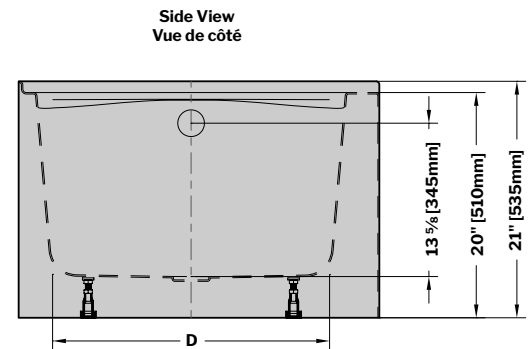

**Right-Side Configuration
Drain côté droit**

**Installation Detail
Détail d'Installation**

**Front View
Vue de face**

**Side View
Vue de côté**

Tolerance on dimensions/ Tolérance des dimensions: ± 1/4" [6 mm]

MODEL MODÈLE	A	B	C	D
BZM06030R	30" 760mm	14 1/4" 365mm	15 3/4" 400mm	22 5/8" 575mm
BZM06032R	32" 815mm	15 1/4" 390mm	16 3/4" 425mm	24 5/8" 625mm

garantie
limitée de
10
ans
year limited
warranty

Technical information / Information technique

Tolerance on dimensions/ Tolérance des dimensions: ± 1/4" [6 mm]

MODEL MODÈLE	A	B	C	D
BZM06030L	30" 760mm	14 1/4" 365mm	15 3/4" 400mm	22 5/8" 575mm
BZM06032L	32" 815mm	15 1/4" 390mm	16 3/4" 425mm	24 5/8" 625mm