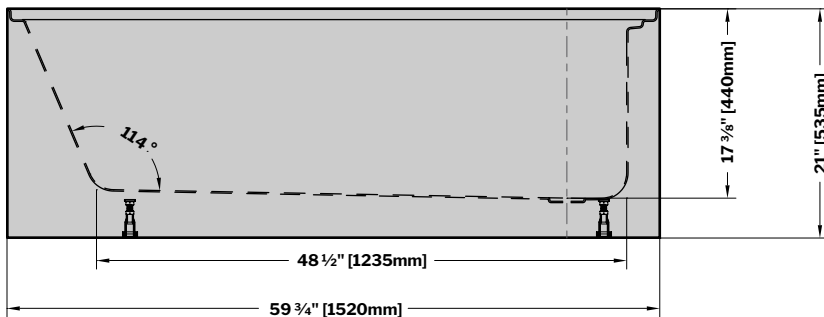

**Right-Side Configuration
Drain côté droit**

**Installation Detail
Détail d'Installation**

**Front View
Vue de face**

**Side View
Vue de côté**

Tolerance on dimensions/ Tolérance des dimensions: ± 1/4" [6 mm]

MODEL MODÈLE	A	B	C	D
BZM06030R	30" 760mm	14 1/4" 365mm	15 3/4" 400mm	22 5/8" 575mm
BZM06032R	32" 815mm	15 1/4" 390mm	16 3/4" 425mm	24 5/8" 625mm

garantie
limitée de
10
ans
year limited
warranty

Technical information / Information technique

Tolerance on dimensions/ Tolérance des dimensions: ± 1/4" [6 mm]

MODEL MODÈLE	A	B	C	D
BZM06030L	30" 760mm	14 1/4" 365mm	15 3/4" 400mm	22 5/8" 575mm
BZM06032L	32" 815mm	15 1/4" 390mm	16 3/4" 425mm	24 5/8" 625mm