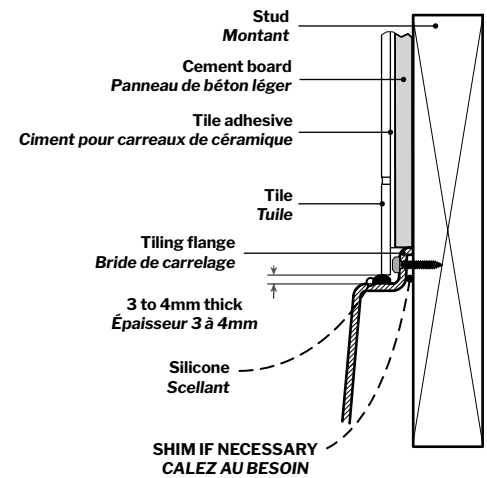

**Installation Detail
Détail d'Installation**

Tolerance on dimensions/ Tolérance des dimensions: ± 1/4" [6 mm]

MODEL MODÈLE	A	B	C	D
BZM06030L	30" 760mm	14 1/4" 365mm	15 3/4" 400mm	22 5/8" 575mm
BZM06032L	32" 815mm	15 1/4" 390mm	16 3/4" 425mm	24 5/8" 625mm

garantie limitée de
10 ans
year limited warranty