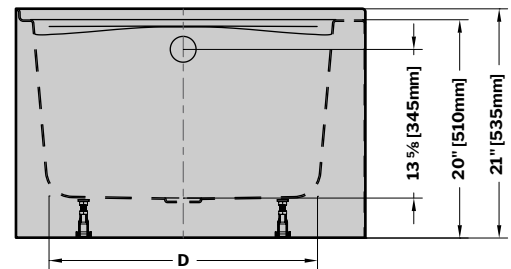

**Right-Side Configuration
Drain côté droit**

**Installation Detail
Détail d'Installation**

**Front View
Vue de face**

**Side View
Vue de côté**

Tolerance on dimensions/ Tolérance des dimensions: ± 1/4" [6 mm]

MODEL MODÈLE	A	B	C	D
BZM06030R	30" 760mm	14 1/4" 365mm	15 3/4" 400mm	22 5/8" 575mm
BZM06032R	32" 815mm	15 1/4" 390mm	16 3/4" 425mm	24 5/8" 625mm

garantie
limitée de
10
ans
year limited
warranty

Technical information / Information technique

Tolerance on dimensions/ Tolérance des dimensions: ± 1/4" [6 mm]

MODEL MODÈLE	A	B	C	D
BZM06030L	30" 760mm	14 1/4" 365mm	15 3/4" 400mm	22 5/8" 575mm
BZM06032L	32" 815mm	15 1/4" 390mm	16 3/4" 425mm	24 5/8" 625mm