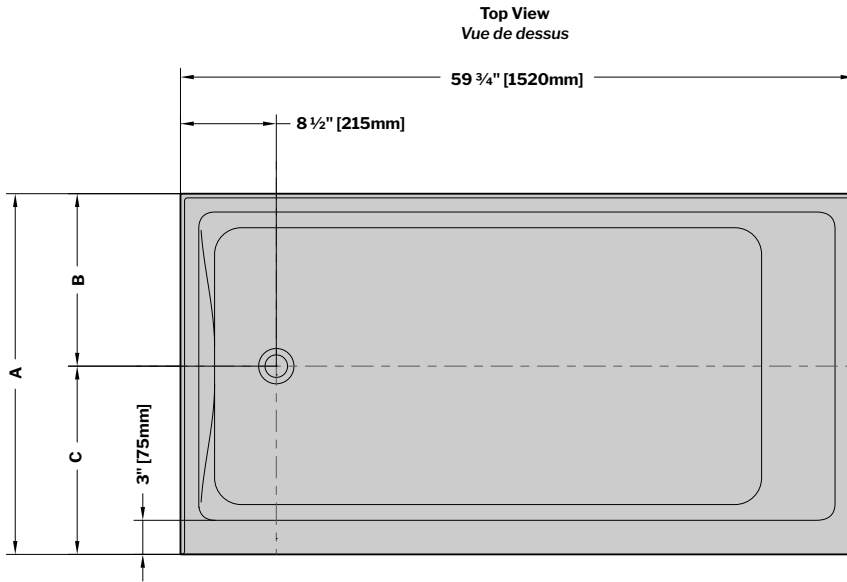

Technical information / Information technique

Project / Projet : Contact : Date : Tel / Tél :	Products and specifications are subject to change without notice. Please contact our sale office for any further enquiry. <i>Les produits et les caractéristiques peuvent être modifiés sans préavis. Pour toute demande de renseignements, veuillez communiquer avec notre service à la clientèle.</i>	TUB DRAIN COVER FINISH FINI DU COUVERCLE DE DRAIN
		Drain cover not included Couvercle de drain non inclus

**Left-Side Configuration
Drain côté gauche**

MODEL MODÈLE	NET WEIGHT POIDS NET		CAPACITY CAPACITÉ	
	LB	KG	US GAL	L
BZM06030L	104	47	62	235
BZM06032L	106	48	69	261