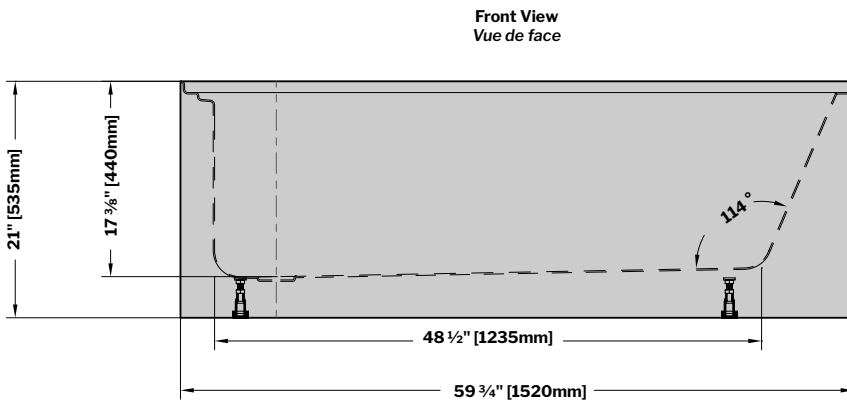

Technical information / Information technique

Project / Projet : Contact : Date : Tel / Tél :	Products and specifications are subject to change without notice. Please contact our sale office for any further enquiry. <i>Les produits et les caractéristiques peuvent être modifiés sans préavis. Pour toute demande de renseignements, veuillez communiquer avec notre service à la clientèle.</i>	TUB DRAIN COVER FINISH FINI DU COUVERCLE DE DRAIN
		Drain cover not included Couvercle de drain non inclus

**Left-Side Configuration
Drain côté gauche**

MODEL MODÈLE	NET WEIGHT POIDS NET		CAPACITY CAPACITÉ	
	LB	KG	US GAL	L
BZM06030L	104	47	62	235
BZM06032L	106	48	69	261