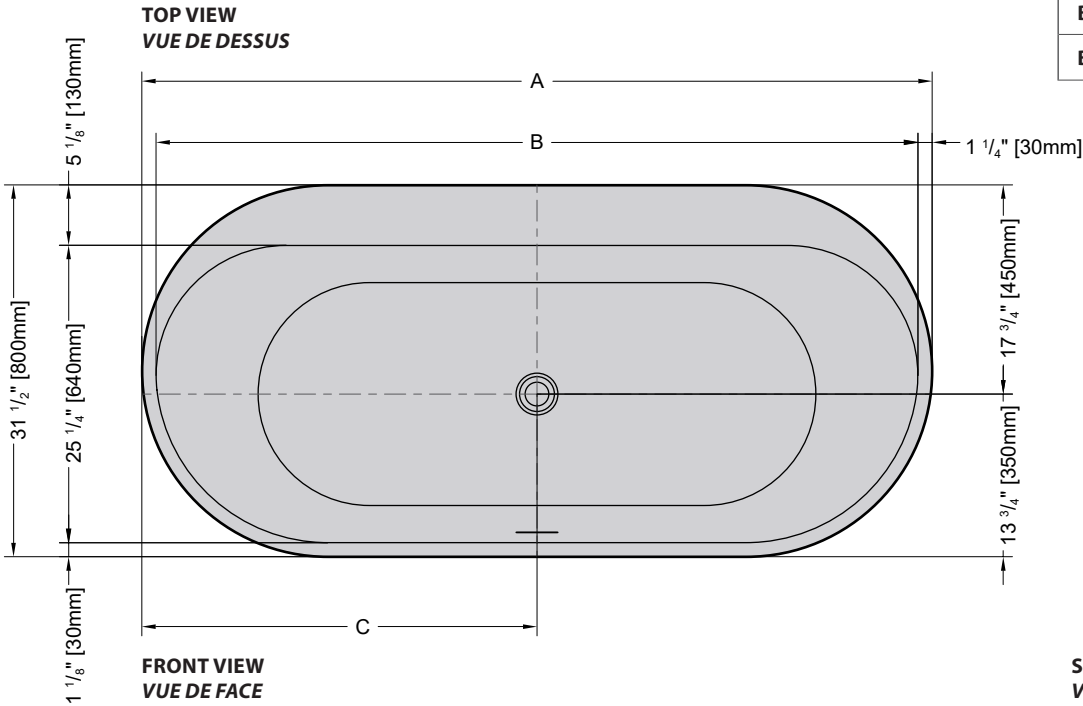

Model shown / Modèle présenté : Libretto (BZLI6731-18)

**FEATURES / CARACTÉRISTIQUES :**

- ◆ Sturdy construction with fibreglass reinforcement  
*Construction de fibre de verre solide renforcée*
- ◆ Easy to clean white high-gloss surface  
*Surface blanche très brillante et facile d'entretien*
- ◆ Spacious freestanding bathtub for better comfort  
*Baignoire spacieuse autoportante pour un confort accru*
- ◆ cUPC classified certification  
*Certification cUPC*
- ◆ 10-year limited warranty  
*Garantie limitée de 10 ans*
- ◆ Easy to install  
*Facile à installer*
- ◆ Pre-installed drain and overflow  
*Trop-plein et drain préinstallés pour une installation rapide*
- ◆ Ø 1½" Tailpiece included  
*Tube de vidange de Ø 1½" inclus*
- ◆ Compatible with Fleurco RapidConnect® drain for freestanding tubs  
*Compatible avec le drain de plancher Fleurco RapidConnect® pour baignoires autoportantes*

Model Modèle	Net Weight Poids net		Capacity Capacité	
	LB	KG	US GAL	L
BZLI5931	110	50	54	205
BZLI6731	121	55	62	235

Tolerance on dimensions:  $\pm \frac{1}{4}$ " [6 mm]  
 Tolerance des dimensions:  $\pm \frac{1}{4}$ " [6 mm]

Model Modèle	A	B	C	D	E
BZLI5931	59" 1500mm	56 5/8" 1440mm	29 1/2" 750mm	39 3/8" 1000mm	48" 1220mm
BZLI6731	67" 1700mm	64 1/2" 1640mm	33 1/2" 850mm	47 1/4" 1200mm	55 7/8" 1420mm