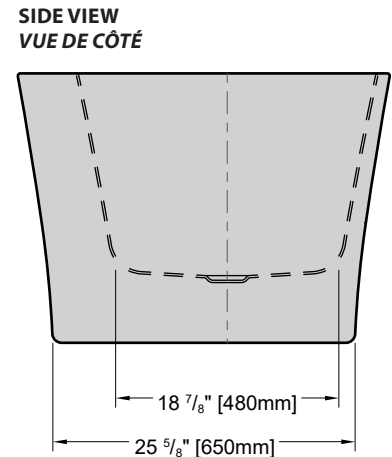

Model shown / Modèle présenté : Libretto (BZLI6731-18)

**FEATURES / CARACTÉRISTIQUES :**

- ◆ Sturdy construction with fibreglass reinforcement  
*Construction de fibre de verre solide renforcée*
- ◆ Easy to clean white high-gloss surface  
*Surface blanche très brillante et facile d'entretien*
- ◆ Spacious freestanding bathtub for better comfort  
*Baignoire spacieuse autoportante pour un confort accru*
- ◆ cUPC classified certification  
*Certification cUPC*
- ◆ 10-year limited warranty  
*Garantie limitée de 10 ans*
- ◆ Easy to install  
*Facile à installer*
- ◆ Pre-installed drain and overflow  
*Trop-plein et drain préinstallés pour une installation rapide*
- ◆ Ø 1½" Tailpiece included  
*Tube de vidange de Ø 1½" inclus*
- ◆ Compatible with Fleurco RapidConnect® drain for freestanding tubs  
*Compatible avec le drain de plancher Fleurco RapidConnect® pour baignoires autoportantes*

Model Modèle	Net Weight Poids net		Capacity Capacité	
	LB	KG	US GAL	L
BZLI5931	110	50	54	205
BZLI6731	121	55	62	235

Tolerance on dimensions:  $\pm \frac{1}{4}$ " [6 mm]  
 Tolerance des dimensions:  $\pm \frac{1}{4}$ " [6 mm]

Model Modèle	A	B	C	D	E
BZLI5931	59" 1500mm	56 5/8" 1440mm	29 1/2" 750mm	39 3/8" 1000mm	48" 1220mm
BZLI6731	67" 1700mm	64 1/2" 1640mm	33 1/2" 850mm	47 1/4" 1200mm	55 7/8" 1420mm