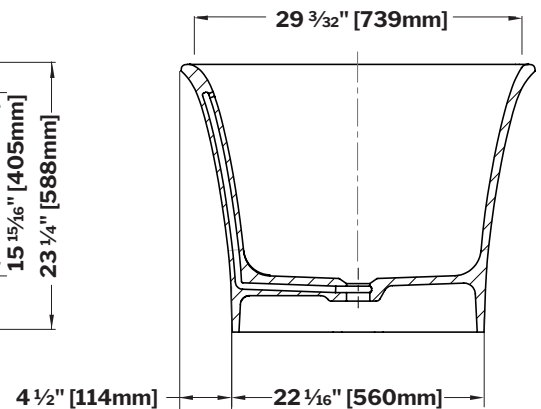

MODEL MODÈLE	NET WEIGHT POIDS NET		CAPACITY CAPACITÉ	
	LB	KG	US GAL	L
BTTY6631-18MG	298	135	79	298
BTTY6631-1819MG				

**Top View  
Vue de dessus**

Matte White (18) + Glossy White (18)  
Exterior Interior

Matte Dark Stone Grey (19) + Glossy White (18)  
Exterior Interior

**Front View  
Vue de face**

**Side View  
Vue de côté**

Tolerance on dimensions/ *Tolérance des dimensions* : ± 3/16" [9.5 mm]

garantie  
limitée de  
**5**  
year limited  
warranty