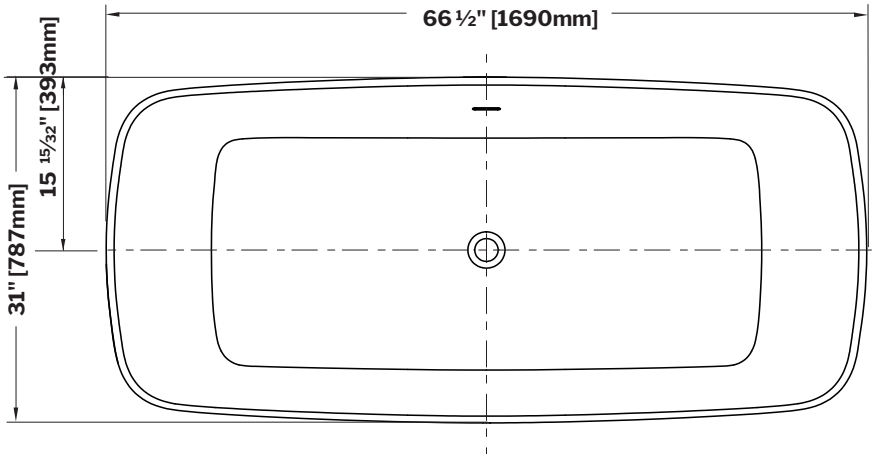

**LYS** | Solid surface bathtub / *Baignoire en surface solide*

**BTLY6631-18MG / BTLY6631-1819MG**

Model shown / Modèle présenté: BTLY6631-18MG

**FEATURES / CARACTÉRISTIQUES :**

- High quality, solid surface material  
*Surface solide de haute qualité*
- Spacious interior for ultimate comfort  
*Intérieur spacieux pour un confort optimal*
- Tub colors & finish option:
  - Glossy white interior with matte white exterior
  - Glossy white interior with matte dark stone grey exterior*Options de couleurs et de finition pour la baignoire :*
  - Intérieur blanc brillant + Extérieur blanc mat
  - Intérieur blanc brillant + Extérieur gris pierre foncé mat
- Sleek, modern-style slotted overflow  
*Fente de débordement de style moderne et élégant*
- Pre-installed full metal drain body with a colour matching cover  
*Drain préinstallé en métal avec couvercle dans la même couleur que l'intérieur de la baignoire*
- Ø 1/2" Tail pipe included  
*About de Ø 1/2" inclus*
- Compatible with Fleurco Rapid Connect  
*Compatible avec Fleurco Rapid Connect*

MODEL MODÈLE	NET WEIGHT POIDS NET		CAPACITY CAPACITÉ	
	LB	KG	US GAL	L
BTTY6631-18MG	298	135	79	298
BTTY6631-1819MG				

**Top View  
Vue de dessus**

Matte White (18) + Glossy White (18)  
Exterior Interior

Matte Dark Stone Grey (19) + Glossy White (18)  
Exterior Interior

**Front View  
Vue de face**

**Side View  
Vue de côté**

Tolerance on dimensions/ *Tolérance des dimensions* : ± 3/16" [9.5 mm]

garantie  
limitée de  
**5**  
year limited  
warranty