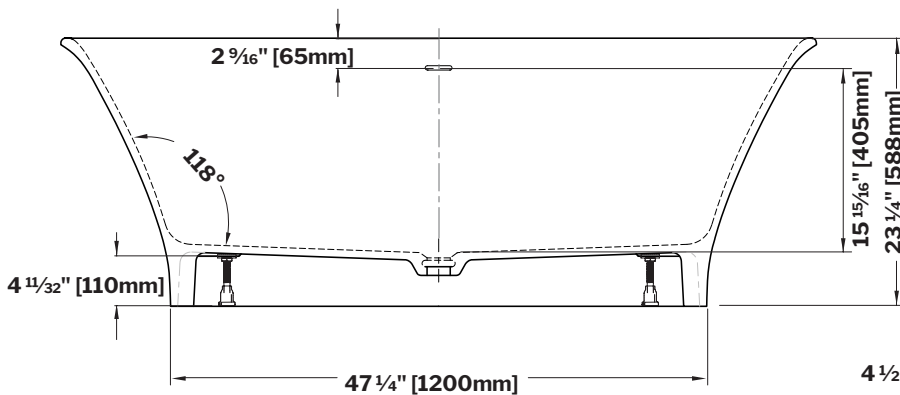

MODEL MODÈLE	NET WEIGHT POIDS NET		CAPACITY CAPACITÉ	
	LB	KG	US GAL	L
BTTY6631-18MG	298	135	79	298
BTTY6631-1819MG				

**Top View  
Vue de dessus**

Matte White (18) + Glossy White (18)  
Exterior Interior

Matte Dark Stone Grey (19) + Glossy White (18)  
Exterior Interior

**Front View  
Vue de face**

**Side View  
Vue de côté**

Tolerance on dimensions/ *Tolérance des dimensions* : ± 3/16" [9.5 mm]

garantie  
limitée de  
**5**  
year limited  
warranty