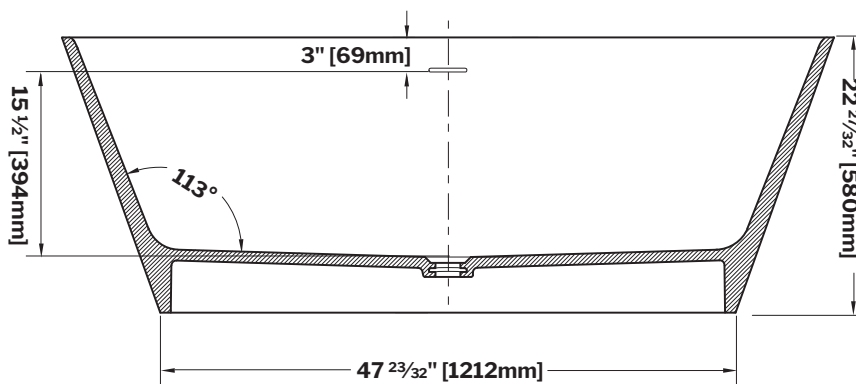

MODEL MODÈLE	NET WEIGHT POIDS NET		CAPACITY CAPACITÉ	
	LB	KG	US GAL	L
BTLK6433R-XX-18				
BTLK6433R-XX-33	298	135	87	329

**Top View
Vue de dessus**

Chrome 11

Dark Chrome 91

Brushed Nickel 25

Brushed Gold 12

**Front View
Vue de face**

**Side View
Vue de côté**

Tolerance on dimensions/ Tolérance des dimensions : ±3/8" [9.5 mm]

garantie limitée de
5
year limited warranty

Technical information / Information technique

MODEL MODÈLE	NET WEIGHT POIDS NET		CAPACITY CAPACITÉ	
	LB	KG	US GAL	L
BTLK6433L-XX-18	298	135	87	329
BTLK6433L-XX-33				

**Top View
Vue de dessus**

**Front View
Vue de face**

**Side View
Vue de côté**

Tolerance on dimensions/ *Tolérance des dimensions* : ±3/8" [9.5 mm]