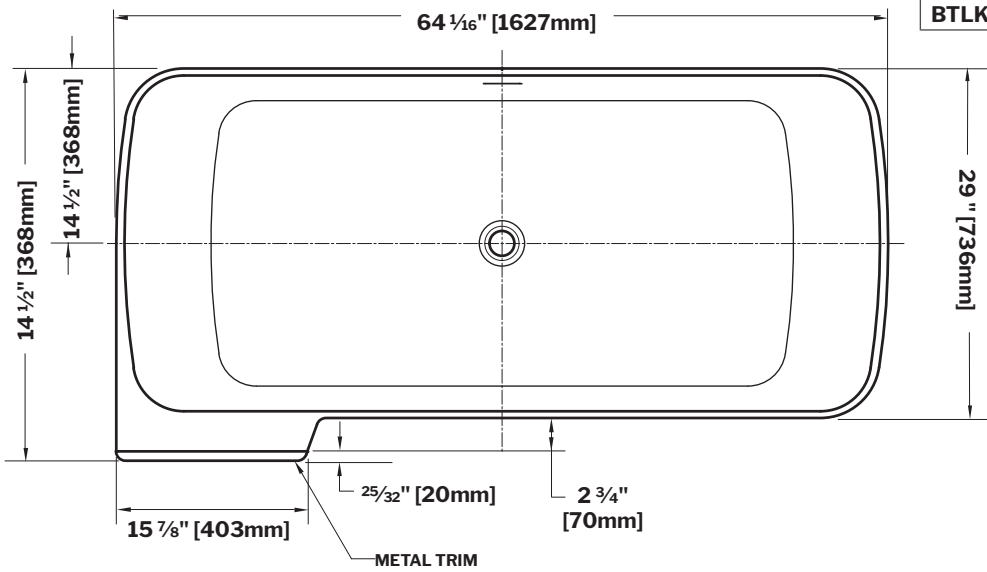

MODEL MODÈLE	NET WEIGHT POIDS NET		CAPACITY CAPACITÉ	
	LB	KG	US GAL	L
BTLK6433R-XX-18				
BTLK6433R-XX-33	298	135	87	329

**Top View
Vue de dessus**

Chrome 11

Dark Chrome 91

Brushed Nickel 25

Brushed Gold 12

**Front View
Vue de face**

**Side View
Vue de côté**

Tolerance on dimensions/ Tolérance des dimensions : ±3/8" [9.5 mm]

garantie limitée de
5
year limited warranty

Technical information / Information technique

MODEL MODÈLE	NET WEIGHT POIDS NET		CAPACITY CAPACITÉ	
	LB	KG	US GAL	L
BTLK6433L-XX-18	298	135	87	329
BTLK6433L-XX-33				

**Top View
Vue de dessus**

**Front View
Vue de face**

**Side View
Vue de côté**

Tolerance on dimensions/ *Tolérance des dimensions* : ±3/8" [9.5 mm]