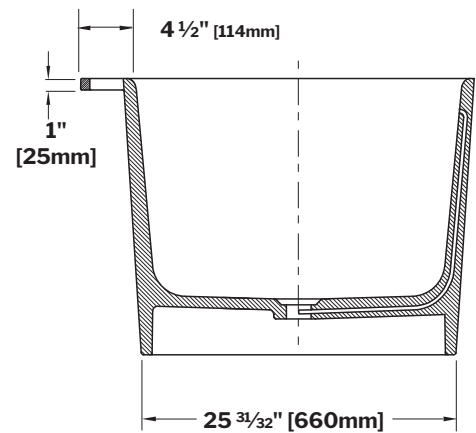

**Front View
Vue de face**

**Side View
Vue de côté**

Tolerance on dimensions/ Tolérance des dimensions : ±3/8" [9.5 mm]

garantie limitée de
5
year limited warranty

Technical information / Information technique

MODEL MODÈLE	NET WEIGHT POIDS NET		CAPACITY CAPACITÉ	
	LB	KG	US GAL	L
BTLK6433L-XX-18	298	135	87	329
BTLK6433L-XX-33				

**Top View
Vue de dessus**

**Front View
Vue de face**

**Side View
Vue de côté**

Tolerance on dimensions/ *Tolérance des dimensions* : ±3/8" [9.5 mm]