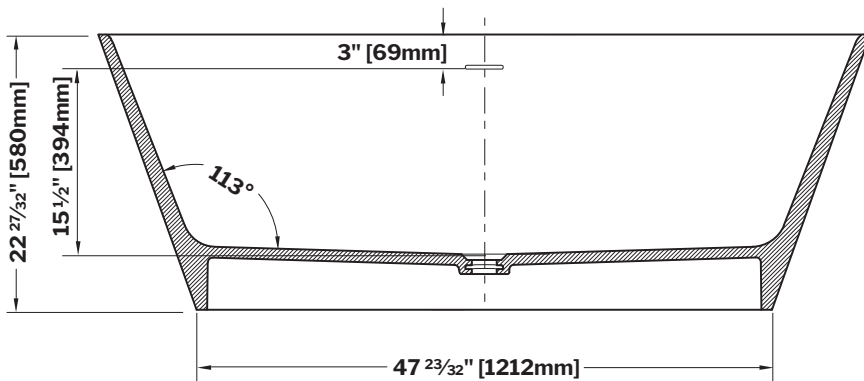

MODEL MODÈLE	NET WEIGHT POIDS NET		CAPACITY CAPACITÉ	
	LB	KG	US GAL	L
BTLK6433R-XX-18				
BTLK6433R-XX-33	298	135	87	329

**Top View
Vue de dessus**

Chrome 11

Dark Chrome 91

Brushed Nickel 25

Brushed Gold 12

**Front View
Vue de face**

**Side View
Vue de côté**

Tolerance on dimensions/ Tolérance des dimensions : ±3/8" [9.5 mm]

garantie limitée de
5
year limited warranty

Technical information / Information technique

MODEL MODÈLE	NET WEIGHT POIDS NET		CAPACITY CAPACITÉ	
	LB	KG	US GAL	L
BTLK6433L-XX-18	298	135	87	329
BTLK6433L-XX-33				

**Top View
Vue de dessus**

**Front View
Vue de face**

**Side View
Vue de côté**

Tolerance on dimensions/ *Tolérance des dimensions* : ±3/8" [9.5 mm]