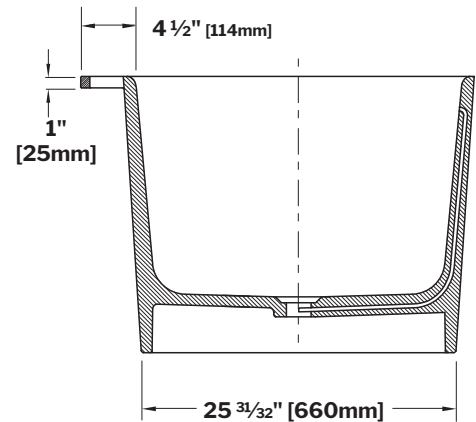

MODEL MODÈLE	NET WEIGHT POIDS NET		CAPACITY CAPACITÉ	
	LB	KG	US GAL	L
BTLK6433R-XX-18				
BTLK6433R-XX-33	298	135	87	329

**Top View
Vue de dessus**

Chrome 11

Dark Chrome 91

Brushed Nickel 25

Brushed Gold 12

**Front View
Vue de face**

**Side View
Vue de côté**

Tolerance on dimensions/ Tolérance des dimensions : ±3/8" [9.5 mm]

garantie limitée de
5
year limited warranty

Technical information / Information technique

MODEL MODÈLE	NET WEIGHT POIDS NET		CAPACITY CAPACITÉ	
	LB	KG	US GAL	L
BTLK6433L-XX-18	298	135	87	329
BTLK6433L-XX-33				

**Top View
Vue de dessus**

**Front View
Vue de face**

**Side View
Vue de côté**

Tolerance on dimensions/ *Tolérance des dimensions* : ±3/8" [9.5 mm]