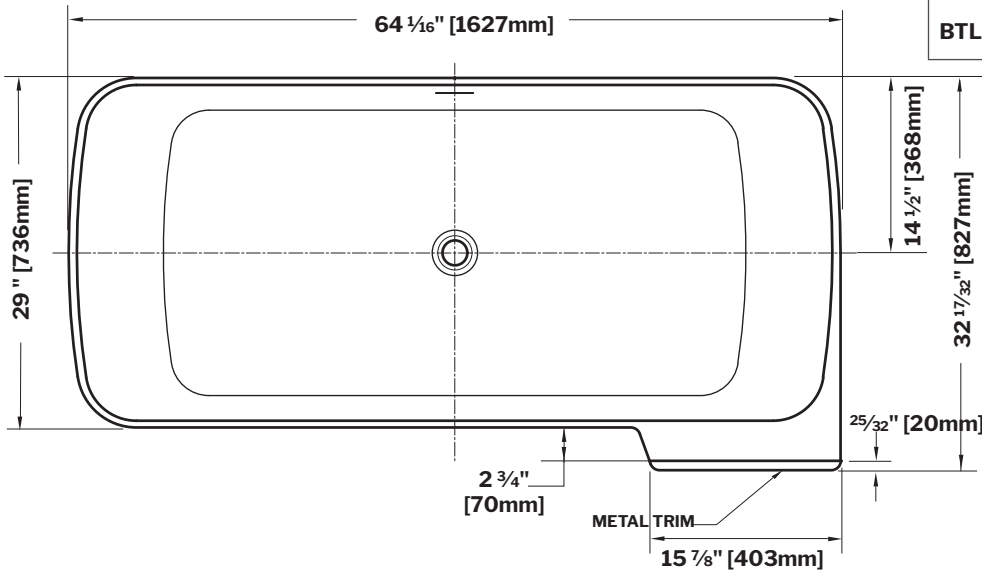

LUKAS | Solid surface bathtub / *Baignoire en surface solide*

BTLK6433R-xx-18/ BTLK6433L-xx-18

Model shown / Modèle présenté: BTLK6433R-12-18

FEATURES / CARACTÉRISTIQUES :

- High quality, solid surface material with gelcoat
Surface solide de haute qualité avec enduit de gelcoat
- Spacious interior for ultimate comfort
Intérieur spacieux pour un confort optimal
- Available in left and right configurations
Disponible en configurations gauche et droite
- Tub colors & finish option: White matte
Options de couleurs et de finition pour la baignoire : Blanc mat
- Aluminum accent trim available in 4 finishes: Chrome, Brushed Gold, Brushed Nickel, Dark Chrome
L'accent en aluminium est disponible en 4 finitions : Chrome, Or brossé, Nickel brossé, Chrome sombre
- Sleek, modern-style slotted overflow
Fente de débordement de style moderne et élégant
- Pre-installed full metal drain body with a colour matching cover
Drain préinstallé en métal avec couvercle dans la même couleur que l'intérieur de la baignoire
Ø 1/2" Tail pipe included
About de Ø 1/2" inclus
- Compatible with Fleurco Rapid Connect
Compatible avec Fleurco Rapid Connect

MODEL MODÈLE	NET WEIGHT POIDS NET		CAPACITY CAPACITÉ	
	LB	KG	US GAL	L
BTLK6433R-XX-18				
BTLK6433R-XX-33	298	135	87	329

**Top View
Vue de dessus**

Chrome 11

Dark Chrome 91

Brushed Nickel 25

Brushed Gold 12

**Front View
Vue de face**

**Side View
Vue de côté**

Tolerance on dimensions/ Tolérance des dimensions : ±3/8" [9.5 mm]

garantie limitée de
5
year limited warranty

Technical information / Information technique

MODEL MODÈLE	NET WEIGHT POIDS NET		CAPACITY CAPACITÉ	
	LB	KG	US GAL	L
BTLK6433L-XX-18	298	135	87	329
BTLK6433L-XX-33				

**Top View
Vue de dessus**

**Front View
Vue de face**

**Side View
Vue de côté**

Tolerance on dimensions/ *Tolérance des dimensions* : ±3/8" [9.5 mm]