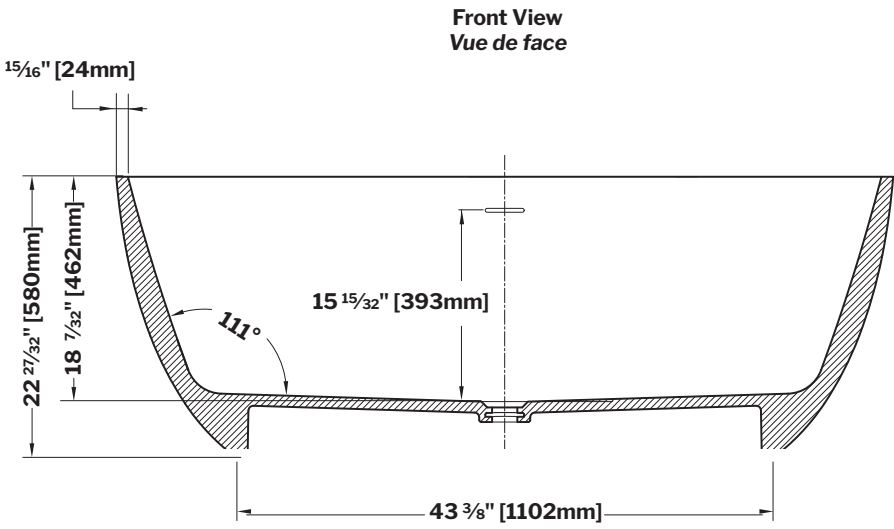

**LUCIA** | Solid surface bathtub / *Baignoire en surface solide*

BTLU6335-XX-18 / BTLU6335-XX-33

Model shown / Modèle présenté : BTLU6335-12-18

**FEATURES / CARACTÉRISTIQUES :**

- High quality, solid surface material with gelcoat  
*Surface solide de haute qualité avec enduit de gelcoat*
- Spacious interior for ultimate comfort  
*Intérieur spacieux pour un confort optimal*
- Tub colors & finish option: White matte / Black matte  
*Options de couleurs et de finition pour la baignoire : Blanc mat / Noir mat*
- Aluminum accent trim available in 4 finishes: Chrome, Brushed Gold, Brushed Nickel, Dark Chrome.  
*L'accent en aluminium est disponible en 4 finitions : Chrome, Or brossé, Nickel brossé, Chrome sombre*
- Sleek, modern-style slotted overflow  
*Fente de débordement de style moderne et élégant*
- Pre-installed full metal drain body with a colour matching cover  
*Drain préinstallé en métal avec couvercle dans la même couleur que l'intérieur de la baignoire*
- Ø 1/2" Tail pipe included  
*About de Ø 1/2" inclus*
- Compatible with Fleurco Rapid Connect  
*Compatible avec Fleurco Rapid Connect*

MODEL MODÈLE	NET WEIGHT POIDS NET		CAPACITY CAPACITÉ	
	LB	KG	US GAL	L
<b>BTLU6335-XX-18</b>	295	134	70	266
<b>BTLU6335-XX-33</b>				

Tolerance on dimensions/ Tolérance des dimensions : ± 1/4" [6 mm]