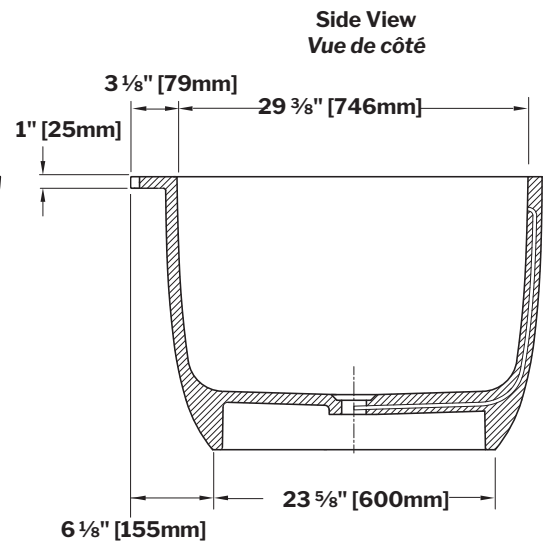

**LUCIA** | Solid surface bathtub / *Baignoire en surface solide*

BTLU6335-XX-18 / BTLU6335-XX-33

Model shown / Modèle présenté : BTLU6335-12-18

**FEATURES / CARACTÉRISTIQUES :**

- High quality, solid surface material with gelcoat  
*Surface solide de haute qualité avec enduit de gelcoat*
- Spacious interior for ultimate comfort  
*Intérieur spacieux pour un confort optimal*
- Tub colors & finish option: White matte / Black matte  
*Options de couleurs et de finition pour la baignoire : Blanc mat / Noir mat*
- Aluminum accent trim available in 4 finishes: Chrome, Brushed Gold, Brushed Nickel, Dark Chrome.  
*L'accent en aluminium est disponible en 4 finitions : Chrome, Or brossé, Nickel brossé, Chrome sombre*
- Sleek, modern-style slotted overflow  
*Fente de débordement de style moderne et élégant*
- Pre-installed full metal drain body with a colour matching cover  
*Drain préinstallé en métal avec couvercle dans la même couleur que l'intérieur de la baignoire*
- Ø 1/2" Tail pipe included  
*About de Ø 1/2" inclus*
- Compatible with Fleurco Rapid Connect  
*Compatible avec Fleurco Rapid Connect*

MODEL MODÈLE	NET WEIGHT POIDS NET		CAPACITY CAPACITÉ	
	LB	KG	US GAL	L
<b>BTLU6335-XX-18</b>	295	134	70	266
<b>BTLU6335-XX-33</b>				

Tolerance on dimensions/ Tolérance des dimensions : ± 1/4" [6 mm]