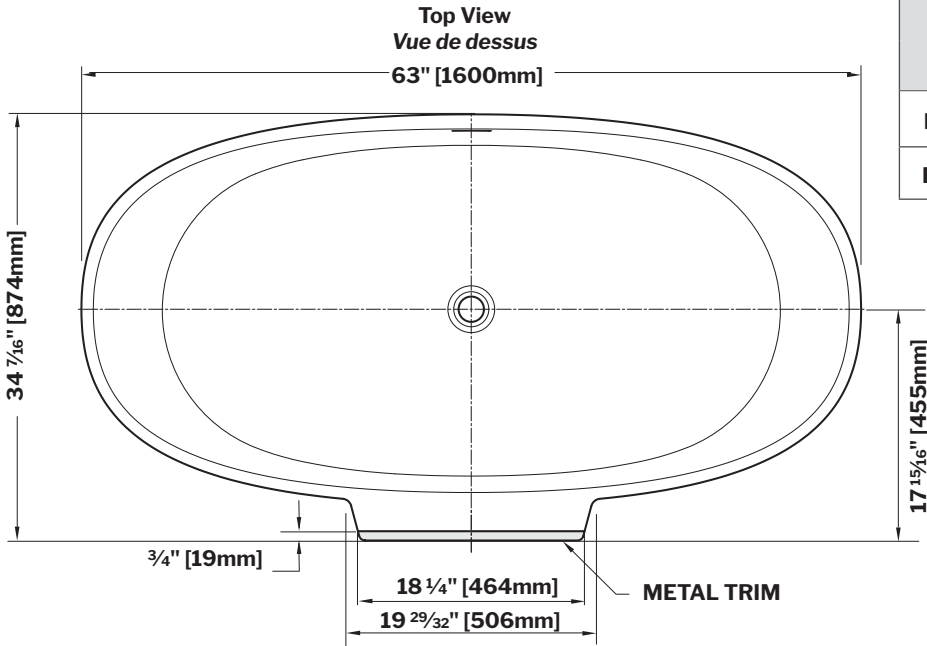

**LUCIA** | Solid surface bathtub / *Baignoire en surface solide*

BTLU6335-XX-18 / BTLU6335-XX-33

Model shown / Modèle présenté : BTLU6335-12-18

**FEATURES / CARACTÉRISTIQUES :**

- High quality, solid surface material with gelcoat  
*Surface solide de haute qualité avec enduit de gelcoat*
- Spacious interior for ultimate comfort  
*Intérieur spacieux pour un confort optimal*
- Tub colors & finish option: White matte / Black matte  
*Options de couleurs et de finition pour la baignoire : Blanc mat / Noir mat*
- Aluminum accent trim available in 4 finishes: Chrome, Brushed Gold, Brushed Nickel, Dark Chrome.  
*L'accent en aluminium est disponible en 4 finitions : Chrome, Or brossé, Nickel brossé, Chrome sombre*
- Sleek, modern-style slotted overflow  
*Fente de débordement de style moderne et élégant*
- Pre-installed full metal drain body with a colour matching cover  
*Drain préinstallé en métal avec couvercle dans la même couleur que l'intérieur de la baignoire*
- Ø 1/2" Tail pipe included  
*About de Ø 1/2" inclus*
- Compatible with Fleurco Rapid Connect  
*Compatible avec Fleurco Rapid Connect*

MODEL MODÈLE	NET WEIGHT POIDS NET		CAPACITY CAPACITÉ	
	LB	KG	US GAL	L
<b>BTLU6335-XX-18</b>	295	134	70	266
<b>BTLU6335-XX-33</b>				

Tolerance on dimensions/ Tolérance des dimensions : ± 1/4" [6 mm]