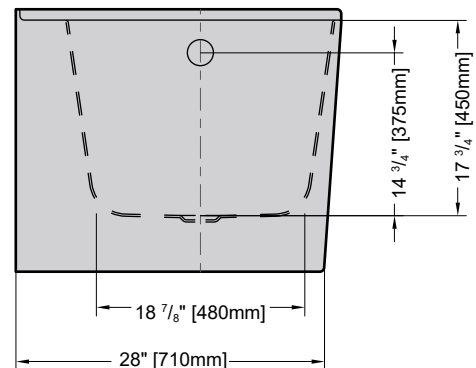

Model Modèle	Net Weight Poids net		Capacity Capacité	
	LB	KG	US GAL	L
BKA5929R	88	40	57	215

RIGHT-SIDE CONFIGURATION
DRAIN CÔTÉ DROIT

FRONT VIEW
VUE DE FACE

SIDE VIEW
VUE DE CÔTÉ

Tolerance on dimensions: ± 1/4" [6 mm]
Tolerance des dimensions: ± 1/4" [6 mm]

Technical information / Information technique

Project / Projet : Contact : Date : Tel / Tél :	Products and specifications are subject to change without notice. Please contact our sales office for any further enquiry. <i>Les produits et les caractéristiques peuvent être modifiés sans préavis. Pour toute demande de renseignements, veuillez communiquer avec notre service à la clientèle.</i>	Tub drain cover finish Fini du couvercle de drain				
		Drain cover not included <i>Couvercle de drain non inclus</i>				
		Net Weight Poids net		Capacity Capacité		
		LB	KG	US GAL	L	
		BKA5929L	88	40	57	215

LEFT-SIDE CONFIGURATION
DRAIN CÔTÉ GAUCHE

Tolerance on dimensions: ± 1/4" [6 mm]
 Tolerance des dimensions: ± 1/4" [6 mm]