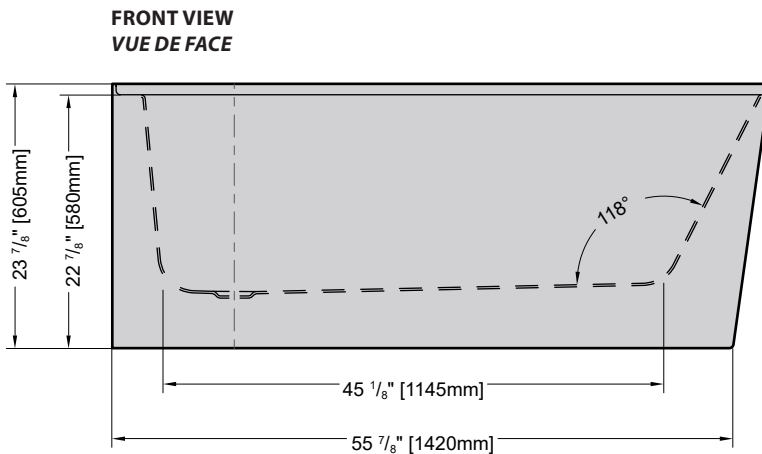

Model Modèle	Net Weight Poids net		Capacity Capacité	
	LB	KG	US GAL	L
BKA5929R	88	40	57	215

RIGHT-SIDE CONFIGURATION
DRAIN CÔTÉ DROIT

FRONT VIEW
VUE DE FACE

SIDE VIEW
VUE DE CÔTÉ

Tolerance on dimensions: ± 1/4" [6 mm]
Tolerance des dimensions: ± 1/4" [6 mm]

LEFT-SIDE CONFIGURATION
DRAIN CÔTÉ GAUCHE

Tolerance on dimensions: ± 1/4" [6 mm]
 Tolerance des dimensions: ± 1/4" [6 mm]