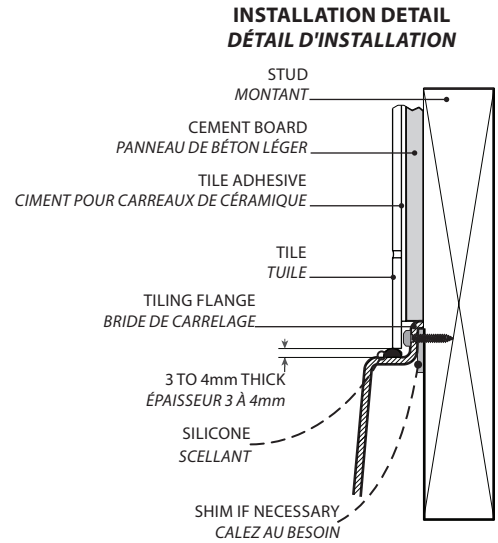

Model shown / *Modèle présenté* : Kapelle (BKA5929L-18-11)

FEATURES / CARACTÉRISTIQUES :

- ◆ Sturdy construction with fibreglass reinforcement
Construction de fibre de verre solide renforcée
- ◆ Easy to clean white high-gloss surface
Surface blanche très brillante et facile d'entretien
- ◆ Spacious freestanding bathtub for better comfort
Baignoire spacieuse autoportante pour un confort accru
- ◆ Manufactured with Lucite® acrylic
Fabriqué en acrylique Lucite®
- ◆ cUPC classified certification
Certification cUPC
- ◆ Compatible with Fleurco SlideOn™ drain
Compatible avec le drain SlideOn™ de Fleurco
- ◆ Right or left configuration
Configuration à droite ou à gauche
- ◆ Integrated one piece skirt and tub
Baignoire avec jupe intégrée
- ◆ 10-year limited warranty
Garantie limitée de 10 ans
- ◆ Easy to install
Facile à installer

Model Modèle	Net Weight Poids net		Capacity Capacité	
	LB	KG	US GAL	L
BKA5929R	88	40	57	215

RIGHT-SIDE CONFIGURATION
DRAIN CÔTÉ DROIT

FRONT VIEW
VUE DE FACE

SIDE VIEW
VUE DE CÔTÉ

Tolerance on dimensions: ± 1/4" [6 mm]
Tolerance des dimensions: ± 1/4" [6 mm]

LEFT-SIDE CONFIGURATION
DRAIN CÔTÉ GAUCHE

Tolerance on dimensions: ± 1/4" [6 mm]
 Tolerance des dimensions: ± 1/4" [6 mm]