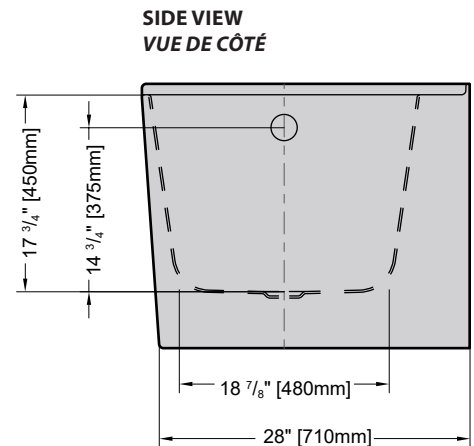

Model Modèle	Net Weight Poids net		Capacity Capacité	
	LB	KG	US GAL	L
BKA5929R	88	40	57	215

RIGHT-SIDE CONFIGURATION
DRAIN CÔTÉ DROIT

FRONT VIEW
VUE DE FACE

SIDE VIEW
VUE DE CÔTÉ

Tolerance on dimensions: ± 1/4" [6 mm]
Tolerance des dimensions: ± 1/4" [6 mm]

LEFT-SIDE CONFIGURATION
DRAIN CÔTÉ GAUCHE

Tolerance on dimensions: ± 1/4" [6 mm]
 Tolerance des dimensions: ± 1/4" [6 mm]