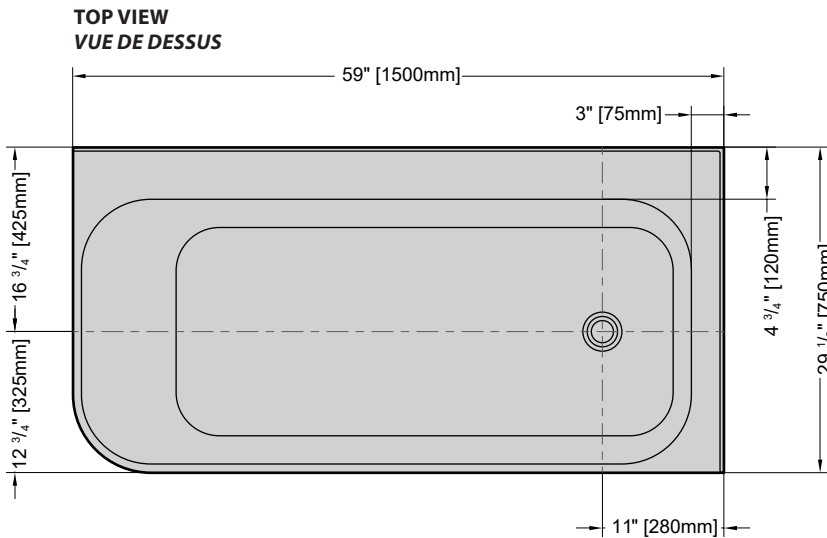

Model shown / *Modèle présenté* : Kapelle (BKA5929L-18-11)

FEATURES / CARACTÉRISTIQUES :

- ◆ Sturdy construction with fibreglass reinforcement
Construction de fibre de verre solide renforcée
- ◆ Easy to clean white high-gloss surface
Surface blanche très brillante et facile d'entretien
- ◆ Spacious freestanding bathtub for better comfort
Baignoire spacieuse autoportante pour un confort accru
- ◆ Manufactured with Lucite® acrylic
Fabriqué en acrylique Lucite®
- ◆ cUPC classified certification
Certification cUPC
- ◆ Compatible with Fleurco SlideOn™ drain
Compatible avec le drain SlideOn™ de Fleurco
- ◆ Right or left configuration
Configuration à droite ou à gauche
- ◆ Integrated one piece skirt and tub
Baignoire avec jupe intégrée
- ◆ 10-year limited warranty
Garantie limitée de 10 ans
- ◆ Easy to install
Facile à installer

Model Modèle	Net Weight Poids net		Capacity Capacité	
	LB	KG	US GAL	L
BKA5929R	88	40	57	215

RIGHT-SIDE CONFIGURATION
DRAIN CÔTÉ DROIT

FRONT VIEW
VUE DE FACE

SIDE VIEW
VUE DE CÔTÉ

Tolerance on dimensions: ± 1/4" [6 mm]
Tolerance des dimensions: ± 1/4" [6 mm]

LEFT-SIDE CONFIGURATION
DRAIN CÔTÉ GAUCHE

Tolerance on dimensions: ± 1/4" [6 mm]
 Tolerance des dimensions: ± 1/4" [6 mm]