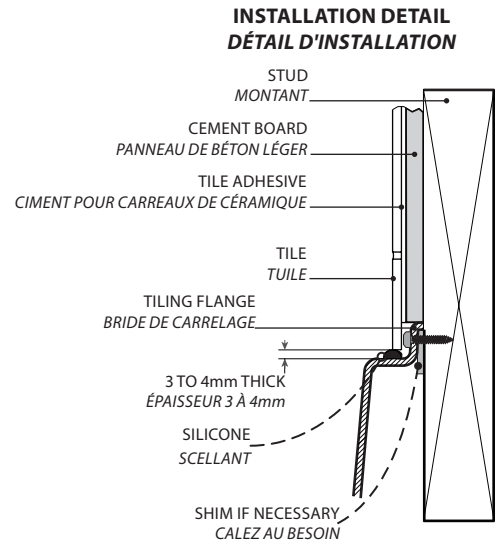

Model Modèle	Net Weight Poids net		Capacity Capacité	
	LB	KG	US GAL	L
BKA5929R	88	40	57	215

RIGHT-SIDE CONFIGURATION
DRAIN CÔTÉ DROIT

FRONT VIEW
VUE DE FACE

SIDE VIEW
VUE DE CÔTÉ

Tolerance on dimensions: ± 1/4" [6 mm]
Tolerance des dimensions: ± 1/4" [6 mm]

LEFT-SIDE CONFIGURATION
DRAIN CÔTÉ GAUCHE

Tolerance on dimensions: ± 1/4" [6 mm]
 Tolerance des dimensions: ± 1/4" [6 mm]