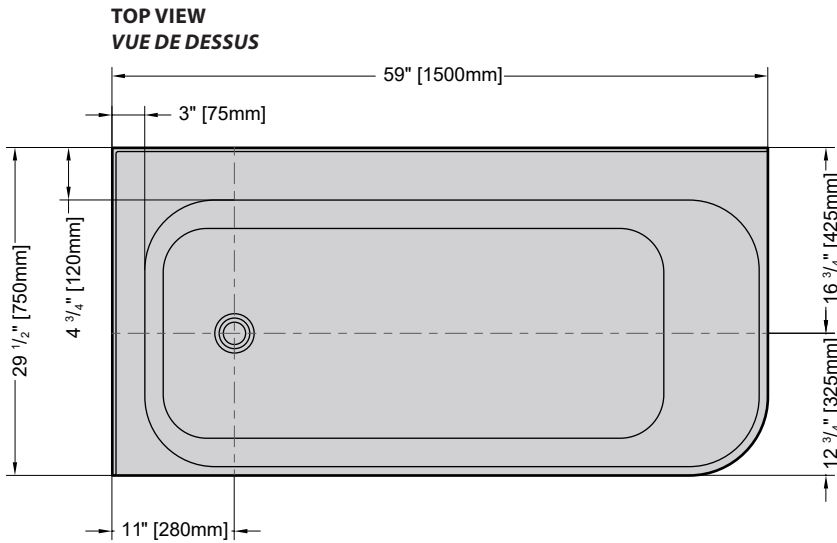

Model Modèle	Net Weight Poids net		Capacity Capacité	
	LB	KG	US GAL	L
BKA5929R	88	40	57	215

RIGHT-SIDE CONFIGURATION
DRAIN CÔTÉ DROIT

FRONT VIEW
VUE DE FACE

SIDE VIEW
VUE DE CÔTÉ

Tolerance on dimensions: ± 1/4" [6 mm]
Tolerance des dimensions: ± 1/4" [6 mm]

LEFT-SIDE CONFIGURATION
DRAIN CÔTÉ GAUCHE

Tolerance on dimensions: ± 1/4" [6 mm]
 Tolerance des dimensions: ± 1/4" [6 mm]