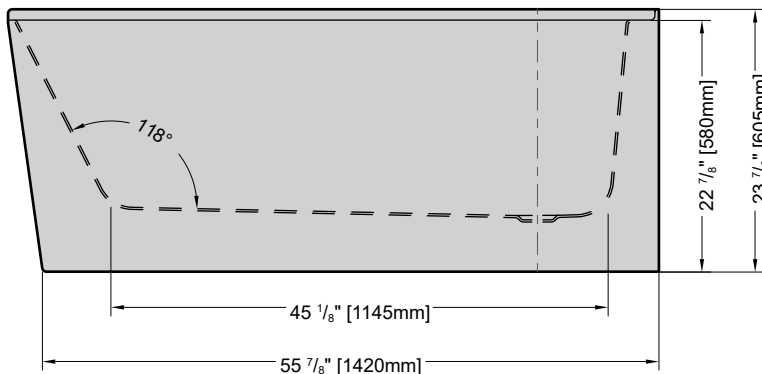

Model Modèle	Net Weight Poids net		Capacity Capacité	
	LB	KG	US GAL	L
BKA5929R	88	40	57	215

RIGHT-SIDE CONFIGURATION
DRAIN CÔTÉ DROIT

FRONT VIEW
VUE DE FACE

SIDE VIEW
VUE DE CÔTÉ

Tolerance on dimensions: ± 1/4" [6 mm]
Tolerance des dimensions: ± 1/4" [6 mm]

LEFT-SIDE CONFIGURATION
DRAIN CÔTÉ GAUCHE

Tolerance on dimensions: ± 1/4" [6 mm]
 Tolerance des dimensions: ± 1/4" [6 mm]