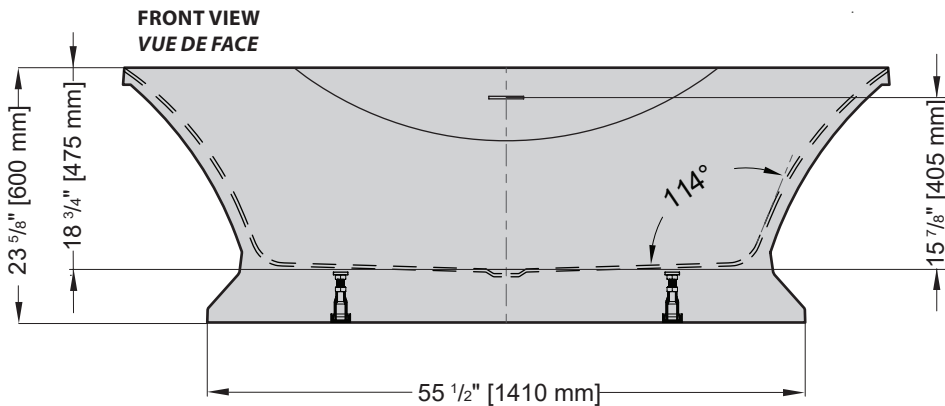

Model shown / Modèle présenté : Fortissimo (BFO7035-18-11)

FEATURES / CARACTÉRISTIQUES :

- ◆ Sturdy construction with fibreglass reinforcement
Construction de fibre de verre solide renforcée
- ◆ Easy to clean white high-gloss surface
Surface blanche très brillante et facile d'entretien
- ◆ Manufactured with Lucite® acrylic
Fabriqué en acrylique Lucite®
- ◆ Spacious freestanding bathtub for better comfort
Baignoire spacieuse autoportante pour un confort accru
- ◆ cUPC classified certification
Certification cUPC
- ◆ Ø 1½" Tailpiece included
Tube de vidange de Ø 1½" inclus
- ◆ 10-year limited warranty
Garantie limitée de 10 ans
- ◆ Easy to install
Facile à installer
- ◆ Pre-installed drain and overflow
Trop-plein et drain préinstallés pour une installation rapide
- ◆ Compatible with Fleurco RapidConnect® drain for freestanding tubs
Compatible avec le drain de plancher Fleurco RapidConnect® pour baignoires autoportantes

Model Modèle	Net Weight Poids net		Capacity Capacité	
	LB	KG	US GAL	L
BFO7035	126	57	74	280

Tolerance on dimensions: $\pm 1/4$ " [6 mm]
 Tolerance des dimensions: $\pm 1/4$ " [6 mm]