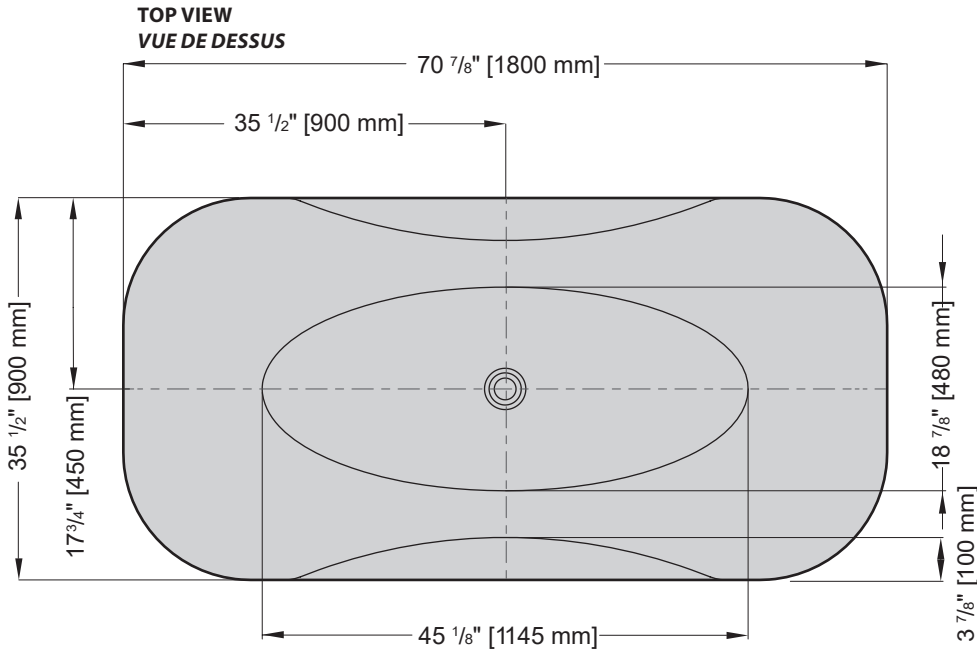

Model shown / Modèle présenté : Fortissimo (BFO7035-18-11)

FEATURES / CARACTÉRISTIQUES :

- ◆ Sturdy construction with fibreglass reinforcement
Construction de fibre de verre solide renforcée
- ◆ Easy to clean white high-gloss surface
Surface blanche très brillante et facile d'entretien
- ◆ Manufactured with Lucite® acrylic
Fabriqué en acrylique Lucite®
- ◆ Spacious freestanding bathtub for better comfort
Baignoire spacieuse autoportante pour un confort accru
- ◆ cUPC classified certification
Certification cUPC
- ◆ Ø 1½" Tailpiece included
Tube de vidange de Ø 1½" inclus
- ◆ 10-year limited warranty
Garantie limitée de 10 ans
- ◆ Easy to install
Facile à installer
- ◆ Pre-installed drain and overflow
Trop-plein et drain préinstallés pour une installation rapide
- ◆ Compatible with Fleurco RapidConnect® drain for freestanding tubs
Compatible avec le drain de plancher Fleurco RapidConnect® pour baignoires autoportantes

Model Modèle	Net Weight Poids net		Capacity Capacité	
	LB	KG	US GAL	L
BFO7035	126	57	74	280

Tolerance on dimensions: $\pm 1/4$ " [6 mm]
 Tolerance des dimensions: $\pm 1/4$ " [6 mm]