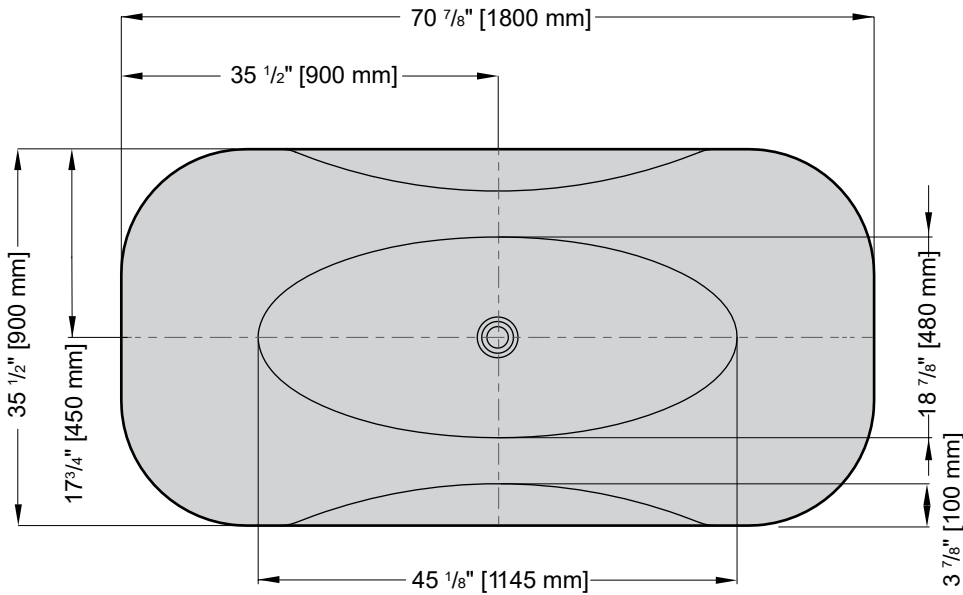

Model Modèle	Net Weight Poids net		Capacity Capacité	
	LB	KG	US GAL	L
<b>BFO7035</b>	126	57	74	280

**TOP VIEW**  
**VUE DE DESSUS**

**FRONT VIEW**  
**VUE DE FACE**

**SIDE VIEW**  
**VUE DE CÔTÉ**

Tolerance on dimensions:  $\pm \frac{1}{4}$ " [6 mm]  
 Tolerance des dimensions:  $\pm \frac{1}{4}$ " [6 mm]