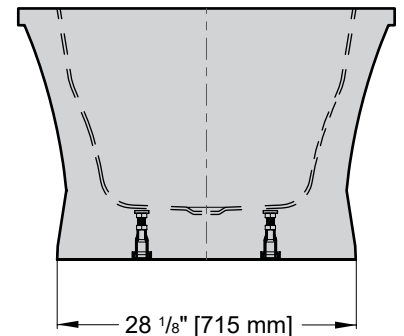

Model Modèle	Net Weight Poids net		Capacity Capacité	
	LB	KG	US GAL	L
<b>BFO7035</b>	126	57	74	280

**TOP VIEW**  
**VUE DE DESSUS**

**FRONT VIEW**  
**VUE DE FACE**

**SIDE VIEW**  
**VUE DE CÔTÉ**

Tolerance on dimensions:  $\pm \frac{1}{4}$ " [6 mm]  
 Tolerance des dimensions:  $\pm \frac{1}{4}$ " [6 mm]