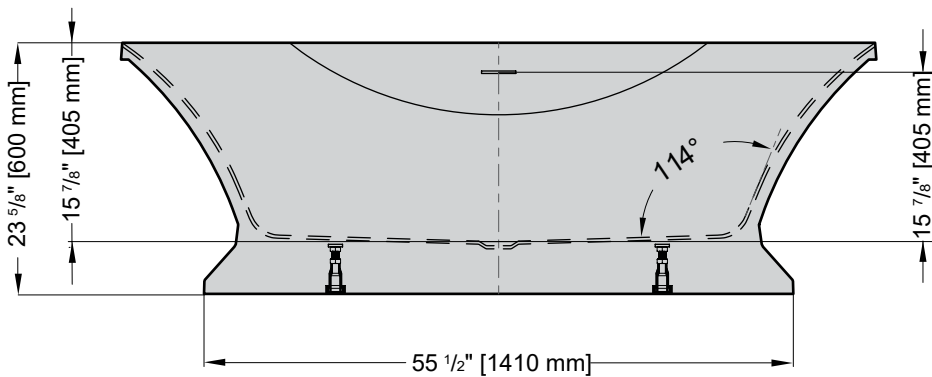

Model Modèle	Net Weight Poids net		Capacity Capacité	
	LB	KG	US GAL	L
<b>BFO7035</b>	126	57	74	280

**TOP VIEW**  
**VUE DE DESSUS**

**FRONT VIEW**  
**VUE DE FACE**

**SIDE VIEW**  
**VUE DE CÔTÉ**

Tolerance on dimensions:  $\pm \frac{1}{4}$ " [6 mm]  
 Tolerance des dimensions:  $\pm \frac{1}{4}$ " [6 mm]