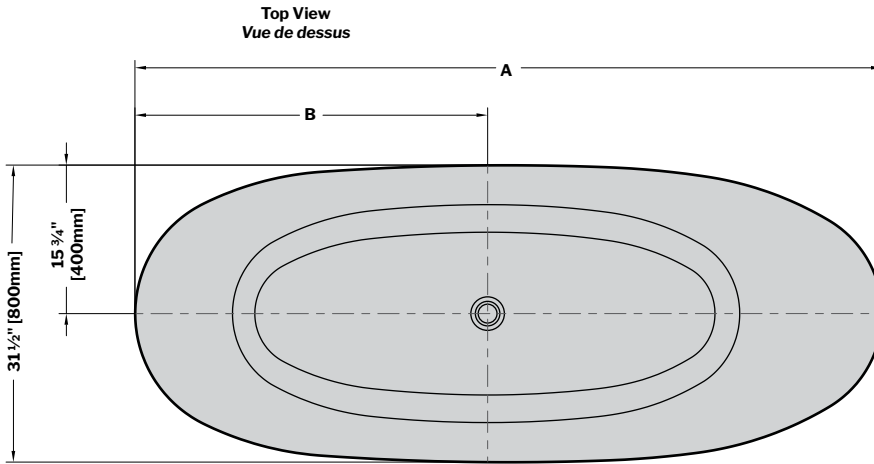

**Crescent** | Acrylic bathtub / *Baignoire en acrylique*

Model shown / *Modèle présenté*: BCR7931-18-11

**FEATURES / CARACTÉRISTIQUES :**

- Sturdy construction with fibreglass reinforcement  
*Construction de fibre de verre solide renforcée*
- Easy to clean white high-gloss surface  
*Surface blanche très brillante et facile d'entretien*
- Spacious freestanding bathtub for better comfort  
*Baignoire spacieuse autoportante pour un confort accru*
- Ø 1½" Tailpiece included  
*Tube de vidange de Ø 1½" inclus*
- Easy to install  
*Facile à installer*
- Pre-installed drain and overflow  
*Trop-plein et drain préinstallés pour une installation rapide*
- Compatible with Fleurco RapidConnect® drain for freestanding tubs  
*Compatible avec le drain de plancher Fleurco RapidConnect® pour baignoires autoportantes*

MODEL MODÈLE	NET WEIGHT POIDS NET		CAPACITY CAPACITÉ	
	LB	KG	US GAL	L
<b>BCR6531</b>	141	64	61	231
<b>BCR7931</b>	157	71	82	310

Tolerance on dimensions / Tolérance des dimensions: ± 1/4" [6 mm]

MODEL MODÈLE	A	B	C	D
<b>BCR6531</b>	65 5/8" 167cm	29 1/2" 75cm	39 3/4" 101cm	40 5/8" 103cm
<b>BCR7931</b>	79 1/4" 202cm	37 3/8" 95cm	50 3/4" 129cm	52 1/8" 133cm