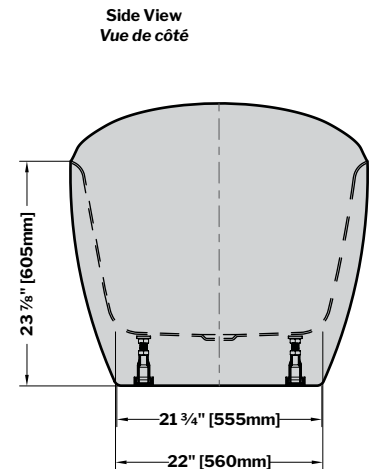

**Crescent** | Acrylic bathtub / *Baignoire en acrylique*

Model shown / *Modèle présenté*: BCR7931-18-11

**FEATURES / CARACTÉRISTIQUES :**

- Sturdy construction with fibreglass reinforcement  
*Construction de fibre de verre solide renforcée*
- Easy to clean white high-gloss surface  
*Surface blanche très brillante et facile d'entretien*
- Spacious freestanding bathtub for better comfort  
*Baignoire spacieuse autoportante pour un confort accru*
- Ø 1½" Tailpiece included  
*Tube de vidange de Ø 1½" inclus*
- Easy to install  
*Facile à installer*
- Pre-installed drain and overflow  
*Trop-plein et drain préinstallés pour une installation rapide*
- Compatible with Fleurco RapidConnect® drain for freestanding tubs  
*Compatible avec le drain de plancher Fleurco RapidConnect® pour baignoires autoportantes*

MODEL MODÈLE	NET WEIGHT POIDS NET		CAPACITY CAPACITÉ	
	LB	KG	US GAL	L
<b>BCR6531</b>	141	64	61	231
<b>BCR7931</b>	157	71	82	310

Tolerance on dimensions / Tolérance des dimensions: ± 1/4" [6 mm]

MODEL MODÈLE	A	B	C	D
<b>BCR6531</b>	65 5/8" 167cm	29 1/2" 75cm	39 3/4" 101cm	40 5/8" 103cm
<b>BCR7931</b>	79 1/4" 202cm	37 3/8" 95cm	50 3/4" 129cm	52 1/8" 133cm