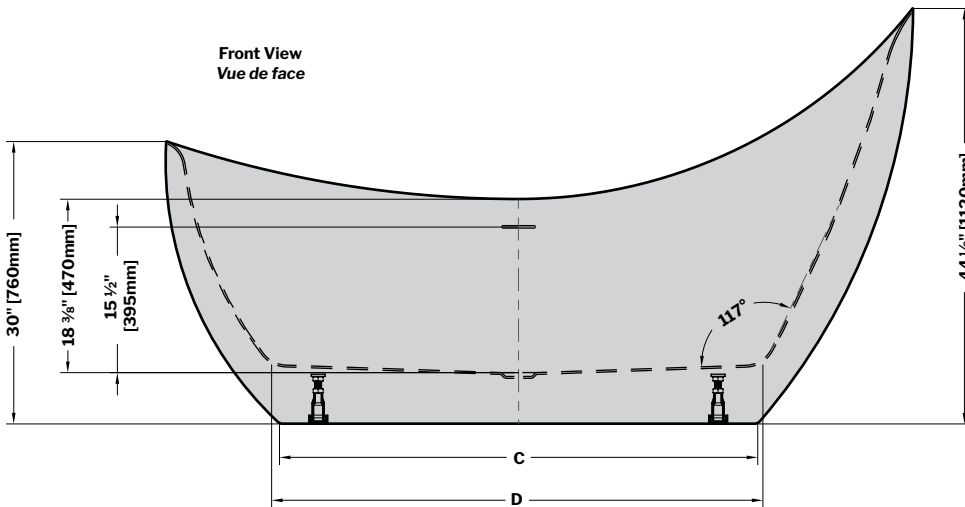

**Crescent** | Acrylic bathtub / *Baignoire en acrylique*

Model shown / *Modèle présenté*: BCR7931-18-11

**FEATURES / CARACTÉRISTIQUES :**

- Sturdy construction with fibreglass reinforcement  
*Construction de fibre de verre solide renforcée*
- Easy to clean white high-gloss surface  
*Surface blanche très brillante et facile d'entretien*
- Spacious freestanding bathtub for better comfort  
*Baignoire spacieuse autoportante pour un confort accru*
- Ø 1½" Tailpiece included  
*Tube de vidange de Ø 1½" inclus*
- Easy to install  
*Facile à installer*
- Pre-installed drain and overflow  
*Trop-plein et drain préinstallés pour une installation rapide*
- Compatible with Fleurco RapidConnect® drain for freestanding tubs  
*Compatible avec le drain de plancher Fleurco RapidConnect® pour baignoires autoportantes*

MODEL MODÈLE	NET WEIGHT POIDS NET		CAPACITY CAPACITÉ	
	LB	KG	US GAL	L
<b>BCR6531</b>	141	64	61	231
<b>BCR7931</b>	157	71	82	310

Tolerance on dimensions / Tolérance des dimensions: ± 1/4" [6 mm]

MODEL MODÈLE	A	B	C	D
<b>BCR6531</b>	65 5/8" 167cm	29 1/2" 75cm	39 3/4" 101cm	40 5/8" 103cm
<b>BCR7931</b>	79 1/4" 202cm	37 3/8" 95cm	50 3/4" 129cm	52 1/8" 133cm