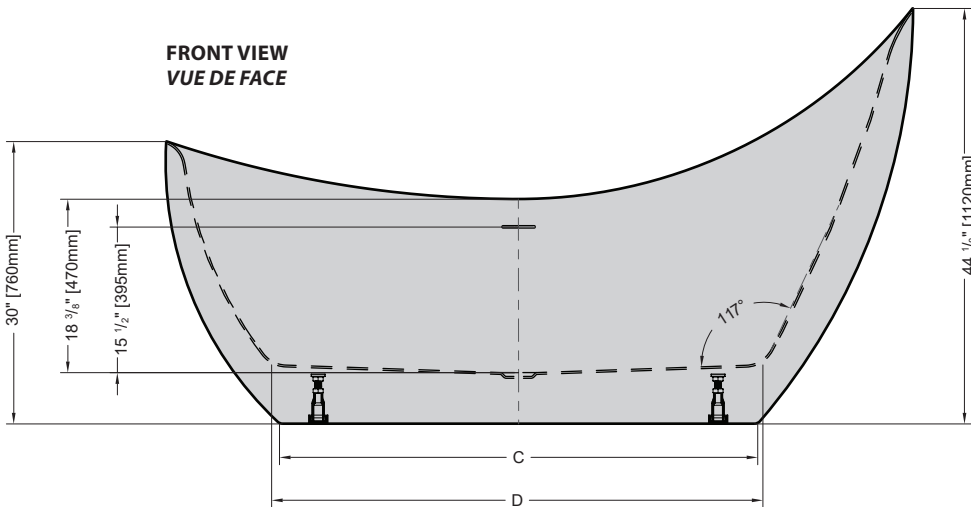

Model shown / Modèle présenté : Crescent (BCR7931-18-11)

FEATURES / CARACTÉRISTIQUES :

- ◆ Sturdy construction with fibreglass reinforcement
Construction de fibre de verre solide renforcée
- ◆ Easy to clean white high-gloss surface
Surface blanche très brillante et facile d'entretien
- ◆ Manufactured with Lucite® acrylic
Fabriqué en acrylique Lucite®
- ◆ Spacious freestanding bathtub for better comfort
Baignoire spacieuse autoportante pour un confort accru
- ◆ cUPC classified certification
Certification cUPC
- ◆ Ø 1½" Tailpiece included
Tube de vidange de Ø 1½" inclus
- ◆ 10-year limited warranty
Garantie limitée de 10 ans
- ◆ Easy to install
Facile à installer
- ◆ Pre-installed drain and overflow
Trop-plein et drain préinstallés pour une installation rapide
- ◆ Compatible with Fleurco RapidConnect® drain for freestanding tubs
Compatible avec le drain de plancher Fleurco RapidConnect® pour baignoires autoportantes

 **Find a store near you**
Trouvez votre magasin le plus proche

Technical information / Information technique

Project / Projet : Contact : Date : Tel / Tél :	Products and specifications are subject to change without notice. Please contact our sales office for any further enquiry. <i>Les produits et les caractéristiques peuvent être modifiés sans préavis. Pour toute demande de renseignements, veuillez communiquer avec notre service à la clientèle.</i>	Tube drain cover finish Fini du couvercle de drain
		Included / Inclus White / Blanc: TUBDRAINCOVER-18 Optional / Optionnel Chrome: TUBDRAINCOVER-11 Brushed Nickel / Nickel brossé: TUBDRAINCOVER-25 Matte Black / Noir mat: TUBDRAINCOVER-33

Model Modèle	Net Weight Poids net		Capacity Capacité	
	LB	KG	US GAL	L
BCR6531	141	64	61	231
BCR7931	157	71	82	310

Tolerance on dimensions: ± 1/4" [6 mm]
 Tolerance des dimensions: ± 1/4" [6 mm]

Model Modèle	A	B	C	D
BCR6531	65 5/8" 167cm	29 1/2" 75cm	39 3/4" 101cm	40 5/8" 103cm
BCR7931	79 1/4" 202cm	37 3/8" 95cm	50 3/4" 129cm	52 1/8" 133cm