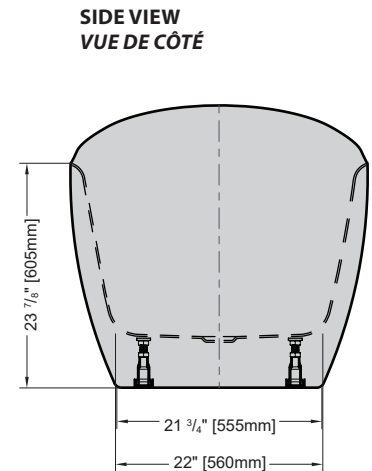

Model shown / Modèle présenté : Crescent (BCR7931-18-11)

FEATURES / CARACTÉRISTIQUES :

- ◆ Sturdy construction with fibreglass reinforcement
Construction de fibre de verre solide renforcée
- ◆ Easy to clean white high-gloss surface
Surface blanche très brillante et facile d'entretien
- ◆ Manufactured with Lucite® acrylic
Fabriqué en acrylique Lucite®
- ◆ Spacious freestanding bathtub for better comfort
Baignoire spacieuse autoportante pour un confort accru
- ◆ cUPC classified certification
Certification cUPC
- ◆ Ø 1½" Tailpiece included
Tube de vidange de Ø 1½" inclus
- ◆ 10-year limited warranty
Garantie limitée de 10 ans
- ◆ Easy to install
Facile à installer
- ◆ Pre-installed drain and overflow
Trop-plein et drain préinstallés pour une installation rapide
- ◆ Compatible with Fleurco RapidConnect® drain for freestanding tubs
Compatible avec le drain de plancher Fleurco RapidConnect® pour baignoires autoportantes

 **Find a store near you**
Trouvez votre magasin le plus proche

Technical information / Information technique

Project / Projet : Contact : Date : Tel / Tél :	Products and specifications are subject to change without notice. Please contact our sales office for any further enquiry. <i>Les produits et les caractéristiques peuvent être modifiés sans préavis. Pour toute demande de renseignements, veuillez communiquer avec notre service à la clientèle.</i>	Tube drain cover finish Fini du couvercle de drain
		Included / Inclus White / Blanc: TUBDRAINCOVER-18 Optional / Optionnel Chrome: TUBDRAINCOVER-11 Brushed Nickel / Nickel brossé: TUBDRAINCOVER-25 Matte Black / Noir mat: TUBDRAINCOVER-33

Model Modèle	Net Weight Poids net		Capacity Capacité	
	LB	KG	US GAL	L
BCR6531	141	64	61	231
BCR7931	157	71	82	310

Tolerance on dimensions: ± 1/4" [6 mm]
 Tolerance des dimensions: ± 1/4" [6 mm]

Model Modèle	A	B	C	D
BCR6531	65 5/8" 167cm	29 1/2" 75cm	39 3/4" 101cm	40 5/8" 103cm
BCR7931	79 1/4" 202cm	37 3/8" 95cm	50 3/4" 129cm	52 1/8" 133cm