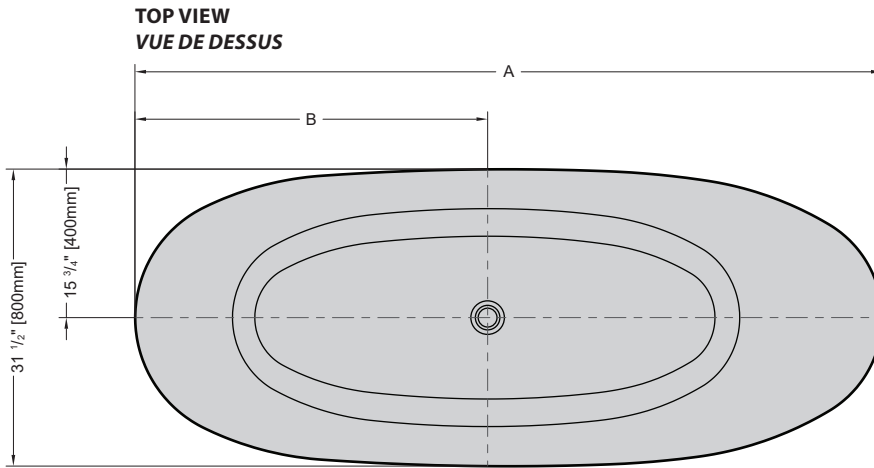

Model shown / Modèle présenté : Crescent (BCR7931-18-11)

FEATURES / CARACTÉRISTIQUES :

- ◆ Sturdy construction with fibreglass reinforcement
Construction de fibre de verre solide renforcée
- ◆ Easy to clean white high-gloss surface
Surface blanche très brillante et facile d'entretien
- ◆ Manufactured with Lucite® acrylic
Fabriqué en acrylique Lucite®
- ◆ Spacious freestanding bathtub for better comfort
Baignoire spacieuse autoportante pour un confort accru
- ◆ cUPC classified certification
Certification cUPC
- ◆ Ø 1½" Tailpiece included
Tube de vidange de Ø 1½" inclus
- ◆ 10-year limited warranty
Garantie limitée de 10 ans
- ◆ Easy to install
Facile à installer
- ◆ Pre-installed drain and overflow
Trop-plein et drain préinstallés pour une installation rapide
- ◆ Compatible with Fleurco RapidConnect® drain for freestanding tubs
Compatible avec le drain de plancher Fleurco RapidConnect® pour baignoires autoportantes

Model Modèle	Net Weight Poids net		Capacity Capacité	
	LB	KG	US GAL	L
BCR6531	141	64	61	231
BCR7931	157	71	82	310

Tolerance on dimensions: ± 1/4" [6 mm]
 Tolerance des dimensions: ± 1/4" [6 mm]

Model Modèle	A	B	C	D
BCR6531	65 5/8" 167cm	29 1/2" 75cm	39 3/4" 101cm	40 5/8" 103cm
BCR7931	79 1/4" 202cm	37 3/8" 95cm	50 3/4" 129cm	52 1/8" 133cm