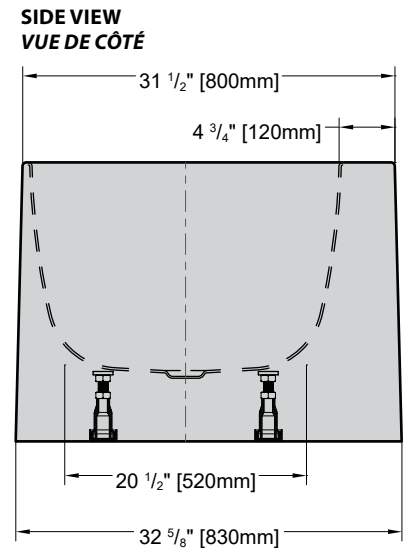

Model Modèle	Net Weight Poids net		Capacity Capacité	
	LB	KG	US GAL	L
BCE6331	143	65	75	284

RECOMMENDED LOCATION FOR FAUCET INSTALLATION
EMPLACEMENT RECOMMANDÉ POUR L'INSTALLATION DU ROBINET

Tolerance on dimensions: $\pm \frac{1}{4}$ " [6 mm]
Tolerance des dimensions: $\pm \frac{1}{4}$ " [6 mm]