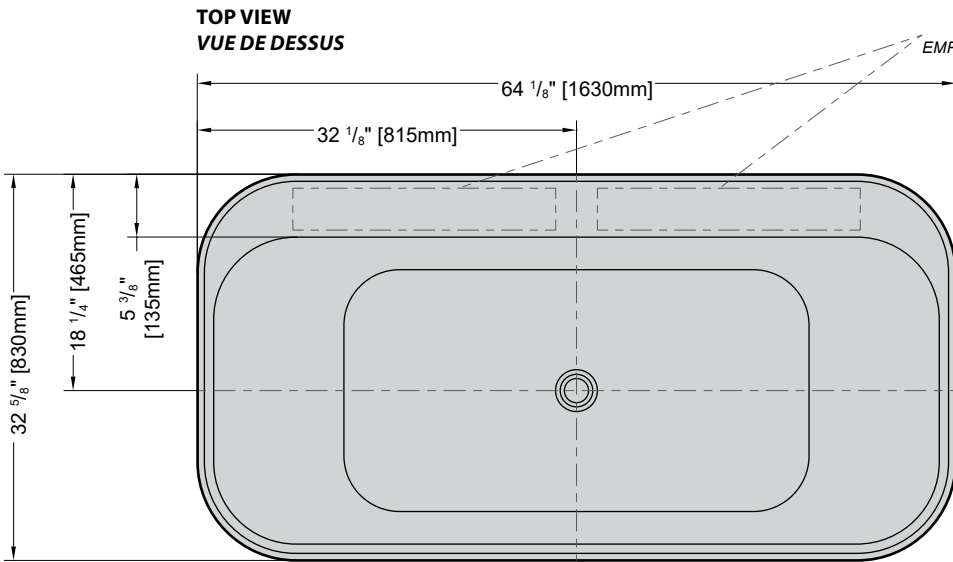

Model shown / Modèle présenté : Celesta (BCE6331-18-11)

FEATURES / CARACTÉRISTIQUES :

- ◆ Sturdy construction with fibreglass reinforcement
Construction de fibre de verre solide renforcée
- ◆ Easy to clean white high-gloss surface
Surface blanche très brillante et facile d'entretien
- ◆ Manufactured with Lucite® acrylic
Fabriqué en acrylique Lucite®
- ◆ Spacious freestanding bathtub for better comfort
Baignoire spacieuse autoportante pour un confort accru
- ◆ cUPC classified certification
Certification cUPC
- ◆ Ø 1½" Tailpiece included
Tube de vidange de Ø 1½" inclus
- ◆ 10-year limited warranty
Garantie limitée de 10 ans
- ◆ Easy to install
Facile à installer
- ◆ Pre-installed drain and overflow
Trop-plein et drain préinstallés pour une installation rapide
- ◆ Optional faucet installation
Installation de robinetterie optionnelle
- ◆ Compatible with Fleurco RapidConnect® drain for freestanding tubs
Compatible avec le drain de plancher Fleurco RapidConnect® pour baignoires autoportantes

Model Modèle	Net Weight Poids net		Capacity Capacité	
	LB	KG	US GAL	L
BCE6331	143	65	75	284

RECOMMENDED LOCATION FOR FAUCET INSTALLATION
EMPLACEMENT RECOMMANDÉ POUR L'INSTALLATION DU ROBINET

Tolerance on dimensions: $\pm \frac{1}{4}$ " [6 mm]
Tolerance des dimensions: $\pm \frac{1}{4}$ " [6 mm]