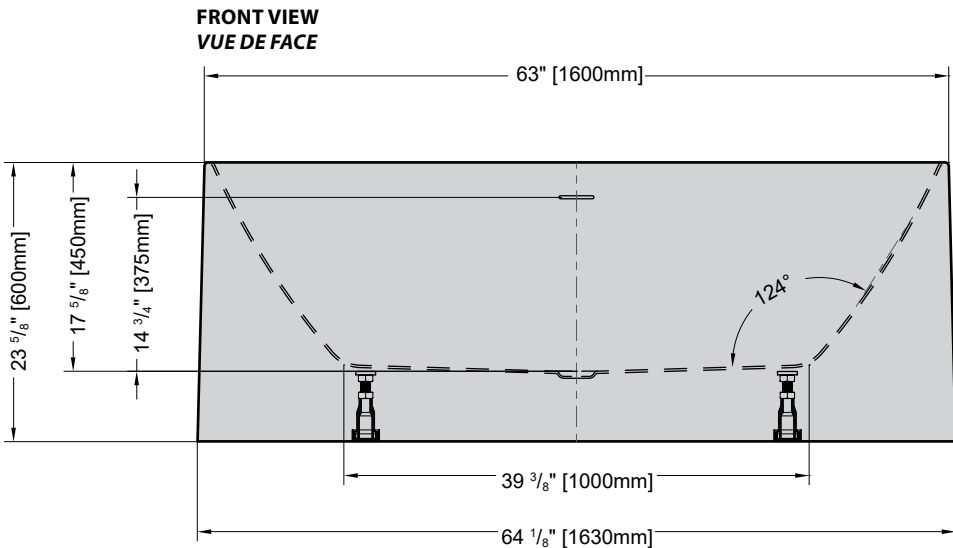

Model Modèle	Net Weight Poids net		Capacity Capacité	
	LB	KG	US GAL	L
BCE6331	143	65	75	284

RECOMMENDED LOCATION FOR FAUCET INSTALLATION
EMPLACEMENT RECOMMANDÉ POUR L'INSTALLATION DU ROBINET

Tolerance on dimensions: $\pm \frac{1}{4}$ " [6 mm]
Tolerance des dimensions: $\pm \frac{1}{4}$ " [6 mm]