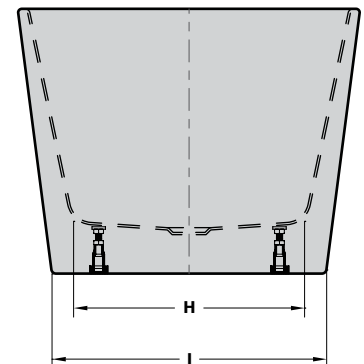

**Technical information / Information technique**

Project / Projet : Contact : Date : Tel / Tél :	Products and specifications are subject to change without notice. Please contact our sale office for any further enquiry.  <i>Les produits et les caractéristiques peuvent être modifiés sans préavis. Pour toute demande de renseignements, veuillez communiquer avec notre service à la clientèle.</i>	<b>TUB DRAIN COVER FINISH FINI DU COUVERCLE DE DRAIN</b>			
		<b>Included / Inclus</b> White / Blanc: TUBDRAINCOVER-18  <b>Optional / Optionnel</b> Chrome: TUBDRAINCOVER-11 Brushed Nickel / Nickel brossé: TUBDRAINCOVER-25 Matte Black / Noir mat: TUBDRAINCOVER-33			
		<b>NET WEIGHT POIDS NET</b>		<b>CAPACITY CAPACITÉ</b>	
<b>MODEL MODÈLE</b>	<b>LB</b>	<b>KG</b>	<b>US GAL</b>	<b>L</b>	
<b>BCA5631</b>	106	48	77	292	
<b>BCA6829</b>	115	52	88	333	

**Top View  
Vue de dessus**

**Front View  
Vue de face**

**Side View  
Vue de côté**

Tolerance on dimensions / Tolérance des dimensions: ± 1/4" [6 mm]

Model Modèle	A	B	C	D	E	F	G	H	I
<b>BCA5631</b>	56 1/8" 143cm	28 1/8" 71cm	31" 79cm	15 1/2" 39cm	115°	38 3/8" 98cm	40 3/4" 104cm	21 3/8" 54cm	25 1/8" 64cm
<b>BCA6829</b>	68 7/8" 175cm	34 1/2" 88cm	29 1/2" 75cm	14 3/4" 38cm	117°	49 1/4" 125cm	51 5/8" 131cm	19 7/8" 51cm	23 5/8" 60cm