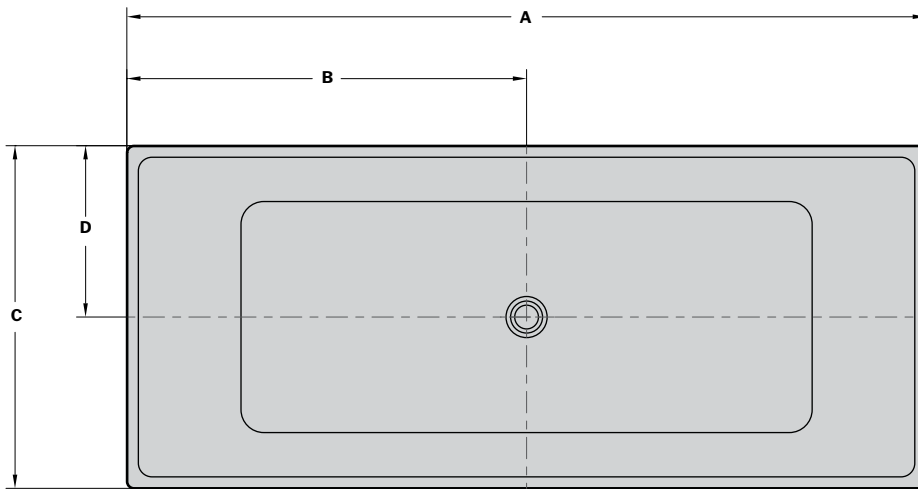

**Calando** | Acrylic bathtub / *Baignoire en acrylique*

Model shown / *Modèle présenté* : Calando BCA5631-18-11

**FEATURES / CARACTÉRISTIQUES :**

- Sturdy construction with fiberglass reinforcement  
*Construction de fibre de verre solide renforcée*
- Easy to clean white high-gloss surface  
*Surface blanche très brillante et facile d'entretien*
- Spacious freestanding bathtub for better comfort  
*Baignoire spacieuse autoportante pour un confort accru*
- Ø 1½" Tailpiece included  
*Tube de vidange de Ø 1½" inclus*
- Easy to install  
*Facile à installer*
- Pre-installed drain and overflow  
*Trop-plein et drain préinstallés pour une installation rapide*
- Compatible with Fleurco RapidConnect® drain for freestanding tubs  
*Compatible avec le drain de plancher Fleurco RapidConnect® pour baignoires autoportantes*

**Top View  
Vue de dessus**

**Front View  
Vue de face**

**Side View  
Vue de côté**

Tolerance on dimensions / Tolérance des dimensions: ± 1/4" [6 mm]

Model Modèle	A	B	C	D	E	F	G	H	I
<b>BCA5631</b>	56 1/8" 143cm	28 1/8" 71cm	31" 79cm	15 1/2" 39cm	115°	38 3/8" 98cm	40 3/4" 104cm	21 3/8" 54cm	25 1/8" 64cm
<b>BCA6829</b>	68 7/8" 175cm	34 1/2" 88cm	29 1/2" 75cm	14 3/4" 38cm	117°	49 1/4" 125cm	51 5/8" 131cm	19 7/8" 51cm	23 5/8" 60cm