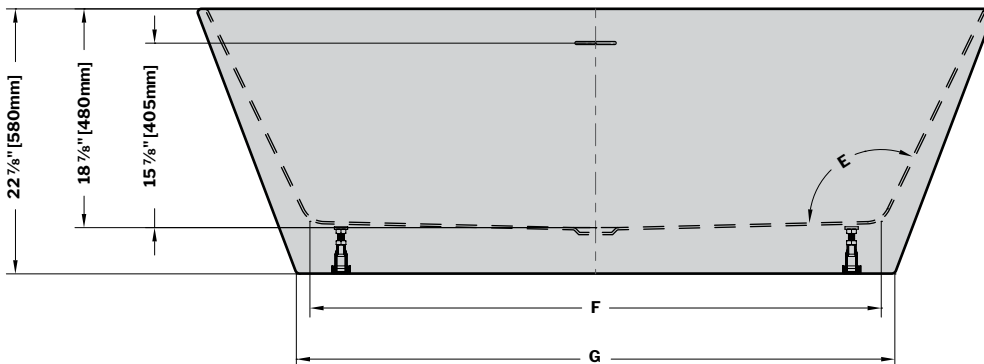

**Calando** | Acrylic bathtub / *Baignoire en acrylique*

Model shown / *Modèle présenté* : Calando BCA5631-18-11

**FEATURES / CARACTÉRISTIQUES :**

- Sturdy construction with fiberglass reinforcement  
*Construction de fibre de verre solide renforcée*
- Easy to clean white high-gloss surface  
*Surface blanche très brillante et facile d'entretien*
- Spacious freestanding bathtub for better comfort  
*Baignoire spacieuse autoportante pour un confort accru*
- Ø 1½" Tailpiece included  
*Tube de vidange de Ø 1½" inclus*
- Easy to install  
*Facile à installer*
- Pre-installed drain and overflow  
*Trop-plein et drain préinstallés pour une installation rapide*
- Compatible with Fleurco RapidConnect® drain for freestanding tubs  
*Compatible avec le drain de plancher Fleurco RapidConnect® pour baignoires autoportantes*

**Top View  
Vue de dessus**

**Front View  
Vue de face**

**Side View  
Vue de côté**

Tolerance on dimensions / Tolérance des dimensions: ± 1/4" [6 mm]

Model Modèle	A	B	C	D	E	F	G	H	I
<b>BCA5631</b>	56 1/8" 143cm	28 1/8" 71cm	31" 79cm	15 1/2" 39cm	115°	38 3/8" 98cm	40 3/4" 104cm	21 3/8" 54cm	25 1/8" 64cm
<b>BCA6829</b>	68 7/8" 175cm	34 1/2" 88cm	29 1/2" 75cm	14 3/4" 38cm	117°	49 1/4" 125cm	51 5/8" 131cm	19 7/8" 51cm	23 5/8" 60cm