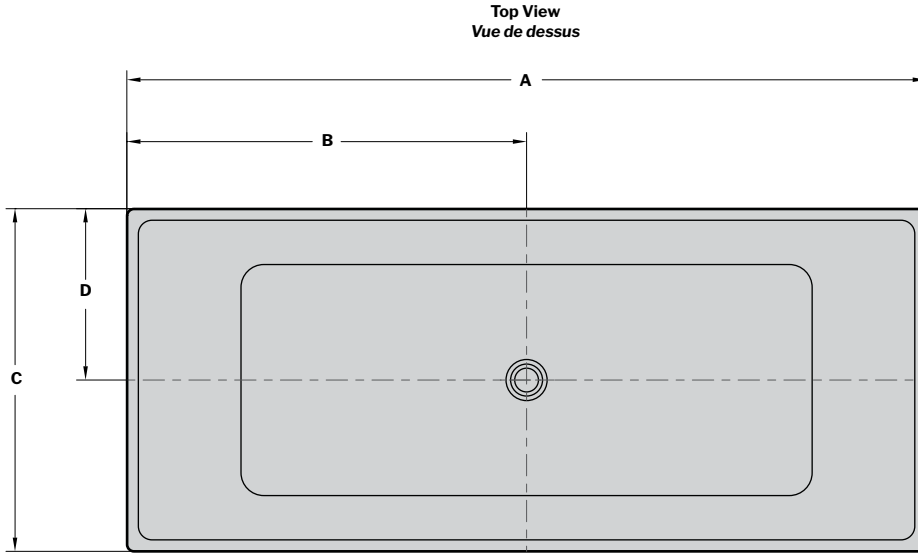

**Calando** | Acrylic bathtub / *Baignoire en acrylique*

Model shown / *Modèle présenté* : Calando BCA5631-18-11

**FEATURES / CARACTÉRISTIQUES :**

- Sturdy construction with fiberglass reinforcement  
*Construction de fibre de verre solide renforcée*
- Easy to clean white high-gloss surface  
*Surface blanche très brillante et facile d'entretien*
- Spacious freestanding bathtub for better comfort  
*Baignoire spacieuse autoportante pour un confort accru*
- Ø 1½" Tailpiece included  
*Tube de vidange de Ø 1½" inclus*
- Easy to install  
*Facile à installer*
- Pre-installed drain and overflow  
*Trop-plein et drain préinstallés pour une installation rapide*
- Compatible with Fleurco RapidConnect® drain for freestanding tubs  
*Compatible avec le drain de plancher Fleurco RapidConnect® pour baignoires autoportantes*

MODEL MODÈLE	NET WEIGHT POIDS NET		CAPACITY CAPACITÉ	
	LB	KG	US GAL	L
<b>BCA5631</b>	106	48	77	292
<b>BCA6829</b>	115	52	88	333

Tolerance on dimensions / Tolérance des dimensions: ± 1/4" [6 mm]

Model Modèle	A	B	C	D	E	F	G	H	I
<b>BCA5631</b>	56 1/8" 143cm	28 1/8" 71cm	31" 79cm	15 1/2" 39cm	115°	38 3/8" 98cm	40 3/4" 104cm	21 3/8" 54cm	25 1/8" 64cm
<b>BCA6829</b>	68 7/8" 175cm	34 1/2" 88cm	29 1/2" 75cm	14 3/4" 38cm	117°	49 1/4" 125cm	51 5/8" 131cm	19 7/8" 51cm	23 5/8" 60cm