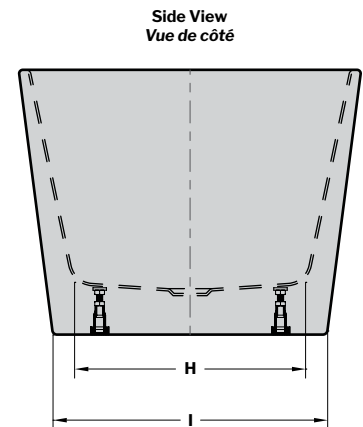

**Calando** | Acrylic bathtub / *Baignoire en acrylique*

Model shown / *Modèle présenté* : Calando BCA5631-18-11

**FEATURES / CARACTÉRISTIQUES :**

- Sturdy construction with fiberglass reinforcement  
*Construction de fibre de verre solide renforcée*
- Easy to clean white high-gloss surface  
*Surface blanche très brillante et facile d'entretien*
- Spacious freestanding bathtub for better comfort  
*Baignoire spacieuse autoportante pour un confort accru*
- Ø 1½" Tailpiece included  
*Tube de vidange de Ø 1½" inclus*
- Easy to install  
*Facile à installer*
- Pre-installed drain and overflow  
*Trop-plein et drain préinstallés pour une installation rapide*
- Compatible with Fleurco RapidConnect® drain for freestanding tubs  
*Compatible avec le drain de plancher Fleurco RapidConnect® pour baignoires autoportantes*

MODEL MODÈLE	NET WEIGHT POIDS NET		CAPACITY CAPACITÉ	
	LB	KG	US GAL	L
<b>BCA5631</b>	106	48	77	292
<b>BCA6829</b>	115	52	88	333

Tolerance on dimensions / Tolérance des dimensions: ± 1/4" [6 mm]

Model Modèle	A	B	C	D	E	F	G	H	I
<b>BCA5631</b>	56 1/8" 143cm	28 1/8" 71cm	31" 79cm	15 1/2" 39cm	115°	38 3/8" 98cm	40 3/4" 104cm	21 3/8" 54cm	25 1/8" 64cm
<b>BCA6829</b>	68 7/8" 175cm	34 1/2" 88cm	29 1/2" 75cm	14 3/4" 38cm	117°	49 1/4" 125cm	51 5/8" 131cm	19 7/8" 51cm	23 5/8" 60cm