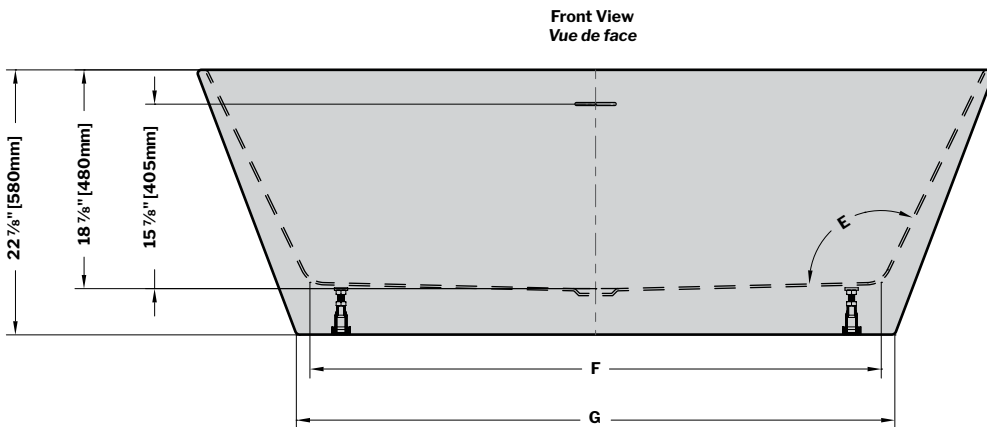

**Calando** | Acrylic bathtub / *Baignoire en acrylique*

Model shown / *Modèle présenté* : Calando BCA5631-18-11

**FEATURES / CARACTÉRISTIQUES :**

- Sturdy construction with fiberglass reinforcement  
*Construction de fibre de verre solide renforcée*
- Easy to clean white high-gloss surface  
*Surface blanche très brillante et facile d'entretien*
- Spacious freestanding bathtub for better comfort  
*Baignoire spacieuse autoportante pour un confort accru*
- Ø 1½" Tailpiece included  
*Tube de vidange de Ø 1½" inclus*
- Easy to install  
*Facile à installer*
- Pre-installed drain and overflow  
*Trop-plein et drain préinstallés pour une installation rapide*
- Compatible with Fleurco RapidConnect® drain for freestanding tubs  
*Compatible avec le drain de plancher Fleurco RapidConnect® pour baignoires autoportantes*

MODEL MODÈLE	NET WEIGHT POIDS NET		CAPACITY CAPACITÉ	
	LB	KG	US GAL	L
<b>BCA5631</b>	106	48	77	292
<b>BCA6829</b>	115	52	88	333

Tolerance on dimensions / Tolérance des dimensions: ± 1/4" [6 mm]

Model Modèle	A	B	C	D	E	F	G	H	I
<b>BCA5631</b>	56 1/8" 143cm	28 1/8" 71cm	31" 79cm	15 1/2" 39cm	115°	38 3/8" 98cm	40 3/4" 104cm	21 3/8" 54cm	25 1/8" 64cm
<b>BCA6829</b>	68 7/8" 175cm	34 1/2" 88cm	29 1/2" 75cm	14 3/4" 38cm	117°	49 1/4" 125cm	51 5/8" 131cm	19 7/8" 51cm	23 5/8" 60cm