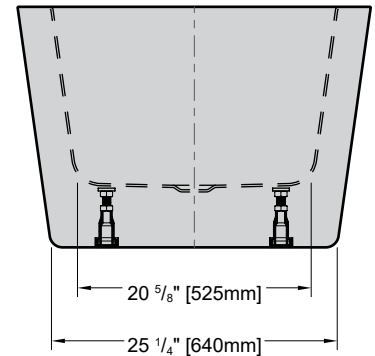

Model Modèle	Net Weight Poids net		Capacity Capacité	
	LB	KG	US GAL	L
BAD6831	104	47	59	223

TOP VIEW
VUE DE DESSUS

FRONT VIEW
VUE DE FACE

SIDE VIEW
VUE DE CÔTÉ

Tolerance on dimensions: ± 1/4" [6 mm]
 Tolerance des dimensions: ± 1/4" [6 mm]