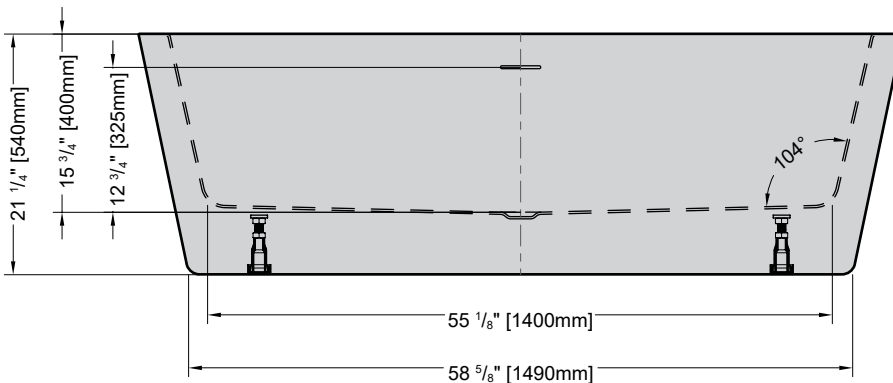

Model Modèle	Net Weight Poids net		Capacity Capacité	
	LB	KG	US GAL	L
BAD6831	104	47	59	223

TOP VIEW
VUE DE DESSUS

FRONT VIEW
VUE DE FACE

SIDE VIEW
VUE DE CÔTÉ

Tolerance on dimensions: ± 1/4" [6 mm]
 Tolerance des dimensions: ± 1/4" [6 mm]