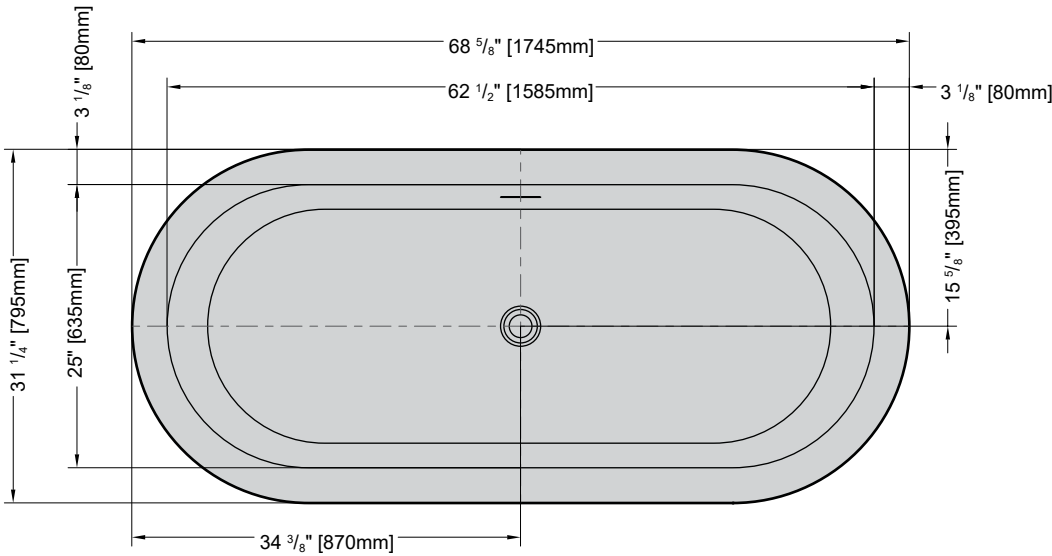

Model shown / Modèle présenté : Adagio (BAD6831-18-11)

FEATURES / CARACTÉRISTIQUES :

- ◆ Sturdy construction with fibreglass reinforcement
Construction de fibre de verre solide renforcée
- ◆ Easy to clean white high-gloss surface
Surface blanche très brillante et facile d'entretien
- ◆ Manufactured with Lucite® acrylic
Fabriqué en acrylique Lucite®
- ◆ Spacious freestanding bathtub for better comfort
Baignoire spacieuse autoportante pour un confort accru
- ◆ cUPC classified certification
Certification cUPC
- ◆ 10-year limited warranty
Garantie limitée de 10 ans
- ◆ Easy to install
Facile à installer
- ◆ Pre-installed drain and overflow
Trop-plein et drain préinstallés pour une installation rapide
- ◆ Ø 1½" Tailpiece included
Tube de vidange de Ø 1½" inclus
- ◆ Compatible with Fleurco RapidConnect® drain for freestanding tubs
Compatible avec le drain de plancher Fleurco RapidConnect® pour baignoires autoportantes

Model Modèle	Net Weight Poids net		Capacity Capacité	
	LB	KG	US GAL	L
BAD6831	104	47	59	223

TOP VIEW
VUE DE DESSUS

FRONT VIEW
VUE DE FACE

SIDE VIEW
VUE DE CÔTÉ

Tolerance on dimensions: ± 1/4" [6 mm]
 Tolerance des dimensions: ± 1/4" [6 mm]