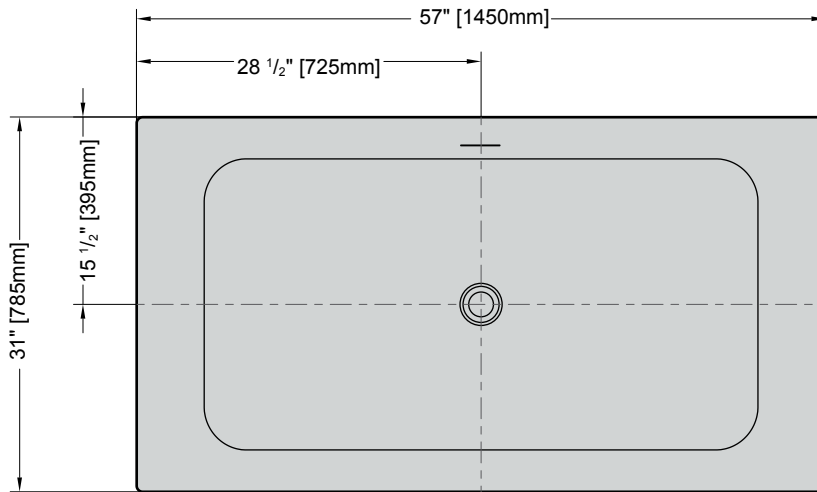

Model shown / Modèle présenté : Acoustic (BAC5731-18-11)

**FEATURES / CARACTÉRISTIQUES :**

- ◆ Sturdy construction with fibreglass reinforcement  
*Construction de fibre de verre solide renforcée*
- ◆ Easy to clean white high-gloss surface  
*Surface blanche très brillante et facile d'entretien*
- ◆ Manufactured with Lucite® acrylic  
*Fabriqué en acrylique Lucite®*
- ◆ Spacious freestanding bathtub for better comfort  
*Baignoire spacieuse autoportante pour un confort accru*
- ◆ cUPC classified certification  
*Certification cUPC*
- ◆ 10-year limited warranty  
*Garantie limitée de 10 ans*
- ◆ Easy to install  
*Facile à installer*
- ◆ Pre-installed drain and overflow  
*Trop-plein et drain préinstallés pour une installation rapide*
- ◆ Ø 1½" Tailpiece included  
*Tube de vidange de Ø 1½" inclus*
- ◆ Compatible with Fleurco RapidConnect® drain for freestanding tubs  
*Compatible avec le drain de plancher Fleurco RapidConnect® pour baignoires autoportantes*

Model Modèle	Net Weight Poids net		Capacity Capacité	
	LB	KG	US GAL	L
BAC5731	121	55	75	284

**TOP VIEW**  
**VUE DE DESSUS**

**FRONT VIEW**  
**VUE DE FACE**

**SIDE VIEW**  
**VUE DE CÔTÉ**

Tolerance on dimensions: ± 1/4" [6 mm]  
 Tolerance des dimensions: ± 1/4" [6 mm]