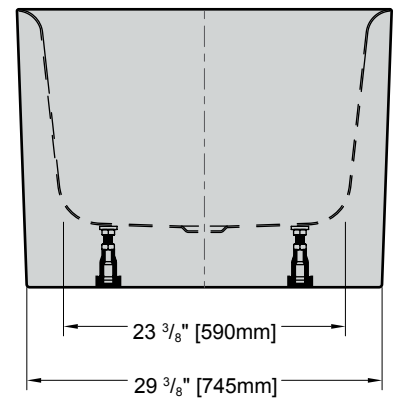

Model Modèle	Net Weight Poids net		Capacity Capacité	
	LB	KG	US GAL	L
BAC5731	121	55	75	284

**TOP VIEW**  
**VUE DE DESSUS**

**FRONT VIEW**  
**VUE DE FACE**

**SIDE VIEW**  
**VUE DE CÔTÉ**

Tolerance on dimensions: ± 1/4" [6 mm]  
 Tolerance des dimensions: ± 1/4" [6 mm]