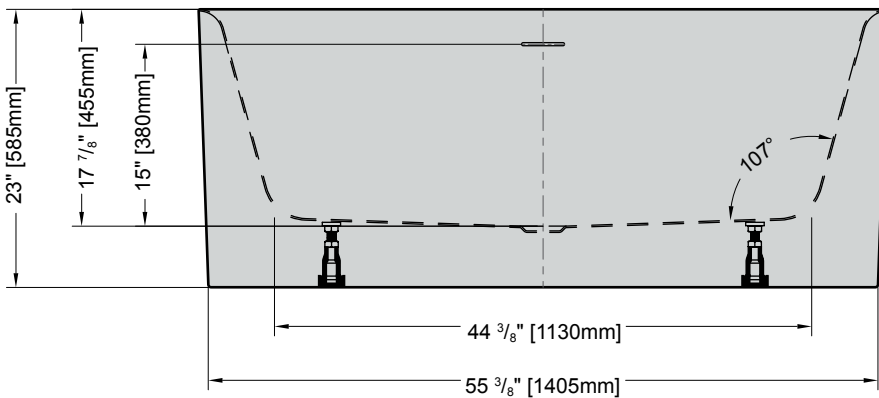

Model Modèle	Net Weight Poids net		Capacity Capacité	
	LB	KG	US GAL	L
BAC5731	121	55	75	284

**TOP VIEW**  
**VUE DE DESSUS**

**FRONT VIEW**  
**VUE DE FACE**

**SIDE VIEW**  
**VUE DE CÔTÉ**

Tolerance on dimensions: ± 1/4" [6 mm]  
 Tolerance des dimensions: ± 1/4" [6 mm]