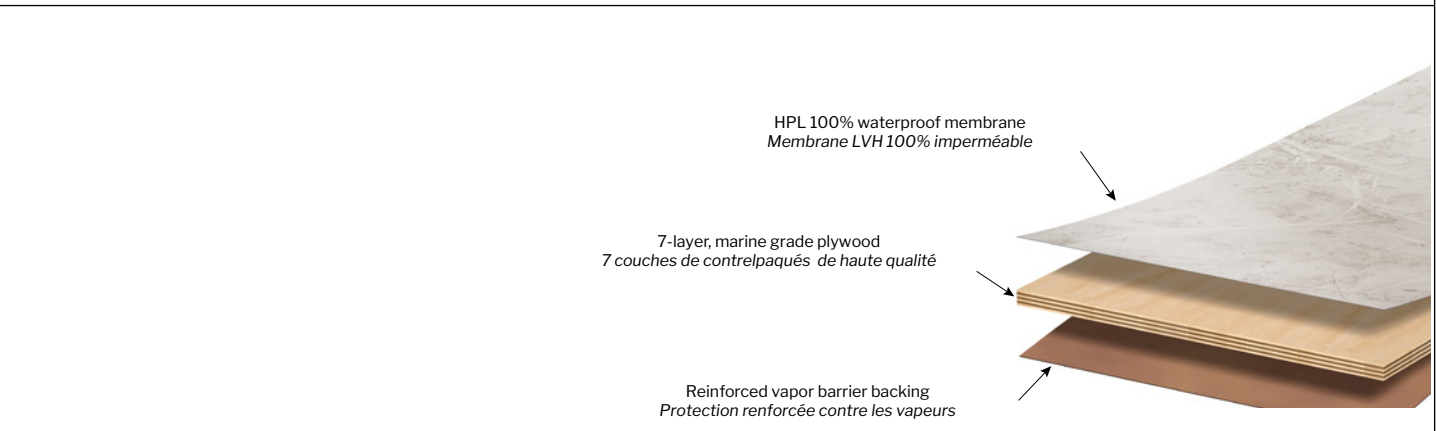

**What are FIBO by FLEURCO walls made of?
De quoi les murs FIBO PAR FLEURCO sont-ils faits?**

limited
LIFETIME
warranty
garantie
À VIE
limitée