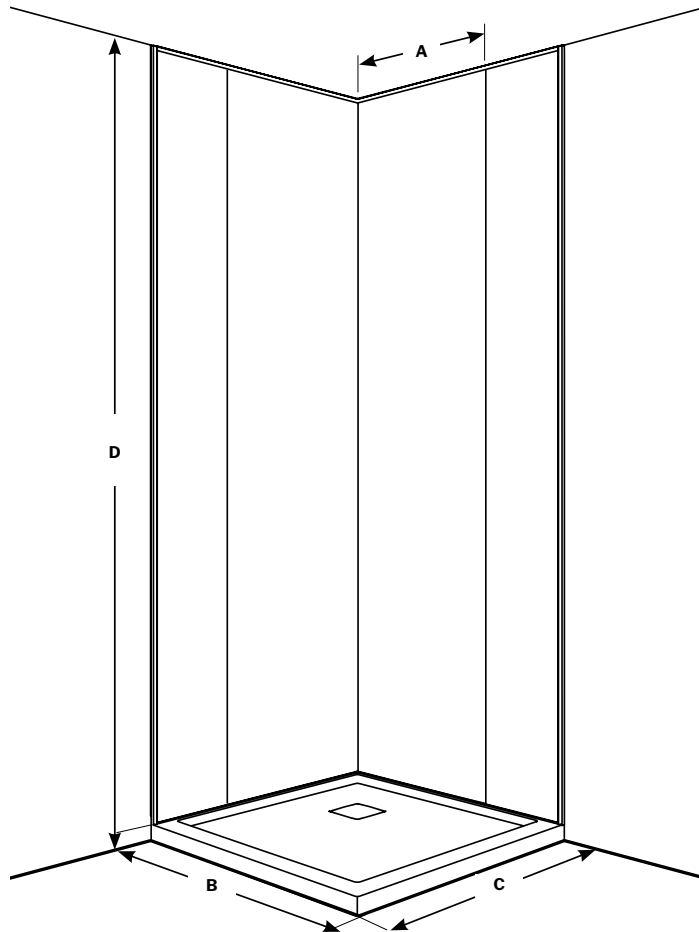

<b>1</b>	MODEL'S SKU MODÈLE	ORIGINAL PANELS WIDTH LARGUEUR DU PANNEAUX (A)	STANDARD BASE BASE STANDARD	BACK WALL MAX MUR ARRIÈRE MAX (B)	SIDE WALL MAX MUR LATÉRAL MAX (C)	HEIGHT HAUTEUR MAX (D)	PANELS QUANTITY QUANTITÉ DE PANNEAUX
	<b>FBC-4PAN-****</b>	24" 609mm	36X36 Base	35 ½"	35 ½"	94 ½" 2400mm	4
	<b>FB2-L-INSTALLKIT-XX-?</b>		38X38 Base	37 ½"	37 ½"		4
			42X42 Base	41 ½"	41 ½"		4