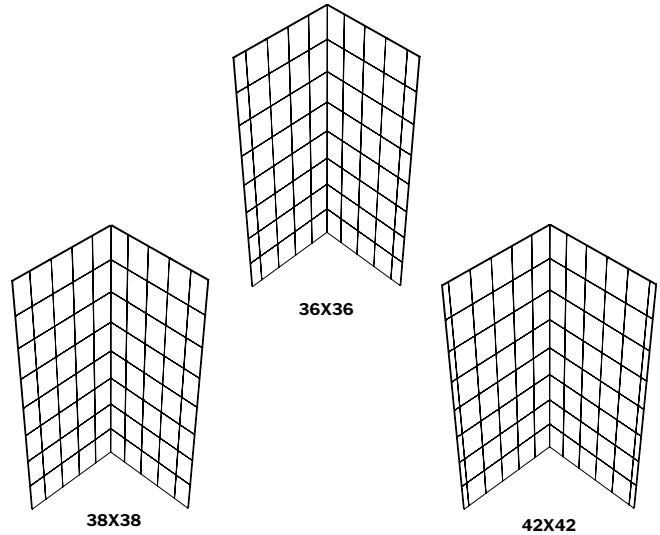

F23

TILE SIZE/ TAILLE DE TUILE:
7.9" X 11.81"