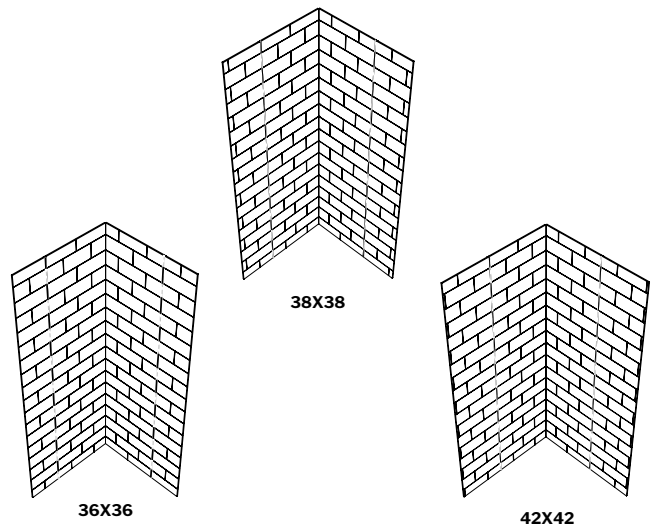

<b>1</b>	MODEL'S SKU MODÈLE	ORIGINAL PANELS WIDTH LARGUEUR DU PANNEAUX (A)	STANDARD BASE BASE STANDARD	BACK WALL MAX MUR ARRIÈRE MAX (B)	SIDE WALL MAX MUR LATÉRAL MAX (C)	HEIGHT HAUTEUR MAX (D)	PANELS QUANTITY QUANTITÉ DE PANNEAUX
	<b>FBC-4PAN-****</b>	24" 609mm	36X36 Base	35 ½"	35 ½"	94 ½" 2400mm	4
	<b>FB2-L-INSTALLKIT-XX-?</b>		38X38 Base	37 ½"	37 ½"		4
			42X42 Base	41 ½"	41 ½"		4

**2 WALL PANELS FINISH / FINIS DES PANNEAUX MURAUX**  
**GROUT PATTERN / MOTIF DE COULIS**

**F23**

TILE SIZE/ TAILLE DE TUILE:  
7.9" X 11.81"

**M74**

TILE SIZE/ TAILLE DE TUILE:  
11.81" X 3.94"

**INSTALLATION KIT / KIT D'INSTALLATION**