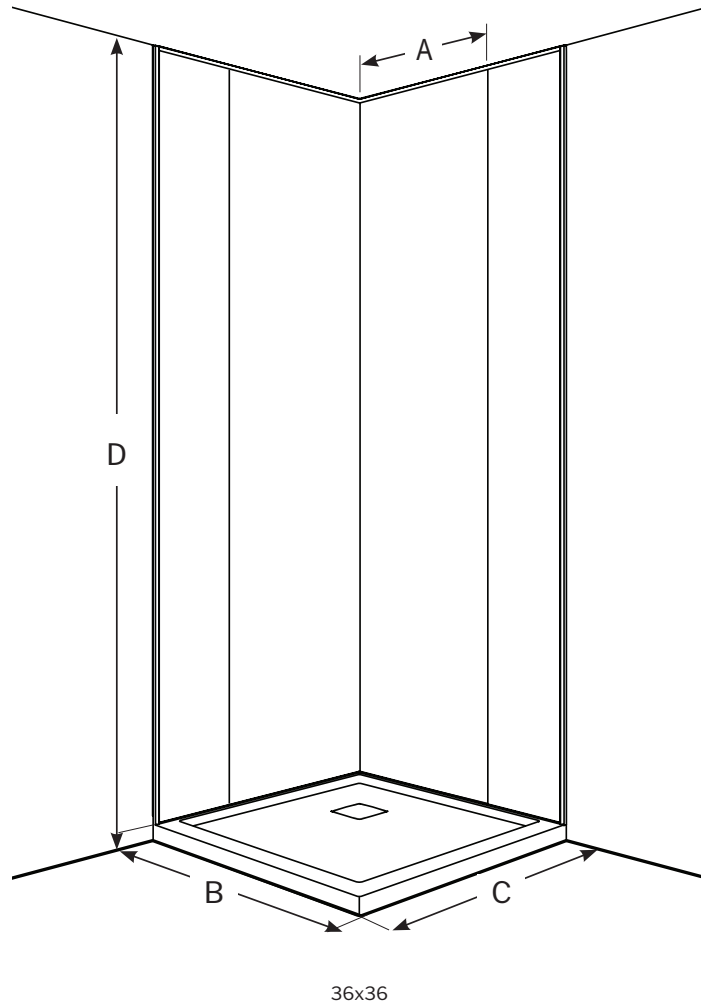

1 Model's SKU Modèle	Original panels width Largueur du panneaux (A)	Standard base Base standard	Back wall max Mur arrière max (B)	Side wall max Mur latéral max (C)	Height Hauteur max (D)	Panels quantity Quantité de panneaux
FBC-4PAN-**** FB2-L-INSTALLKIT-XX-?	24" 609mm	36X36 Base	35-1/2"	35-1/2"	94 1/2" 2400mm	4
		38X38 Base	37-1/2"	37-1/2"		4
		42X42 Base	41-1/2"	41-1/2"		4

Tile size/
Taille de tuile:
7.9" x 11.81"

DENVER WHITE GREY GROUT (M74) (GLOSSY SMOOTH FINISH)	
BLANC DENVER COULIS GRIS (M74) (FINI LISSE LUSTRÉ)	
CODE: 3091	

M74

Tile size/
Taille de tuile:
11.81" x 3.94"