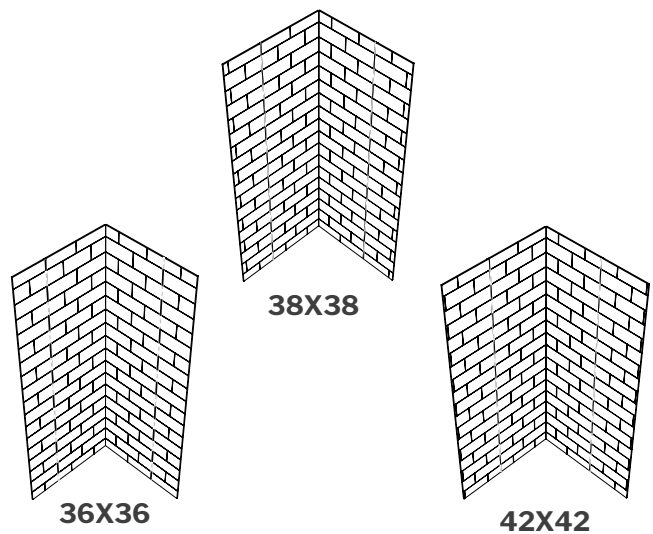

1 Model's SKU Modèle	Original panels width Largueur du panneaux (A)	Standard base Base standard	Back wall max Mur arrière max (B)	Side wall max Mur latéral max (C)	Height Hauteur max (D)	Panels quantity Quantité de panneaux
FBC-4PAN-**** FB2-L-INSTALLKIT-XX-?	24" 609mm	36X36 Base	35-1/2"	35-1/2"	94 1/2" 2400mm	4
		38X38 Base	37-1/2"	37-1/2"		4
		42X42 Base	41-1/2"	41-1/2"		4

Tile size/
Taille de tuile:
7.9" x 11.81"

DENVER WHITE GREY GROUT (M74) (GLOSSY SMOOTH FINISH)	
BLANC DENVER COULIS GRIS (M74) (FINI LISSE LUSTRÉ)	
CODE: 3091	

M74

Tile size/
Taille de tuile:
11.81" x 3.94"