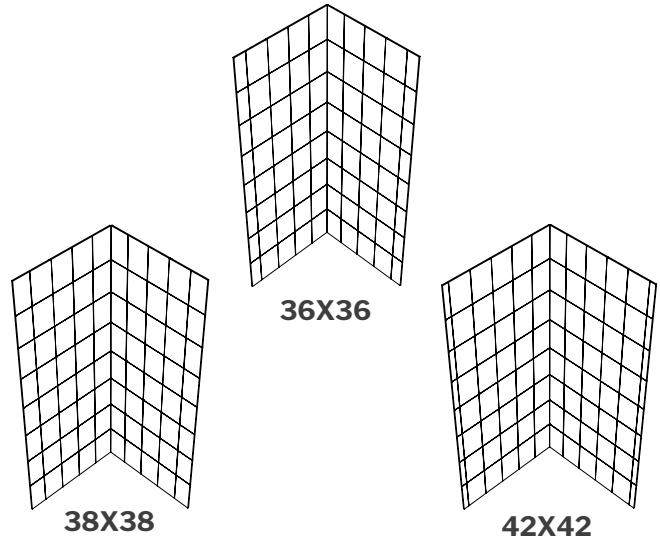

1 Model's SKU Modèle	Original panels width Largueur du panneaux (A)	Standard base Base standard	Back wall max Mur arrière max (B)	Side wall max Mur latéral max (C)	Height Hauteur max (D)	Panels quantity Quantité de panneaux
FBC-4PAN-**** FB2-L-INSTALLKIT-XX-?	24" 609mm	36X36 Base	35-1/2"	35-1/2"	94 1/2" 2400mm	4
		38X38 Base	37-1/2"	37-1/2"		4
		42X42 Base	41-1/2"	41-1/2"		4

Tile size/
Taille de tuile:
7.9" x 11.81"

DENVER WHITE GREY GROUT (M74) (GLOSSY SMOOTH FINISH)	
BLANC DENVER COULIS GRIS (M74) (FINI LISSE LUSTRÉ)	
CODE: 3091	

M74

Tile size/
Taille de tuile:
11.81" x 3.94"