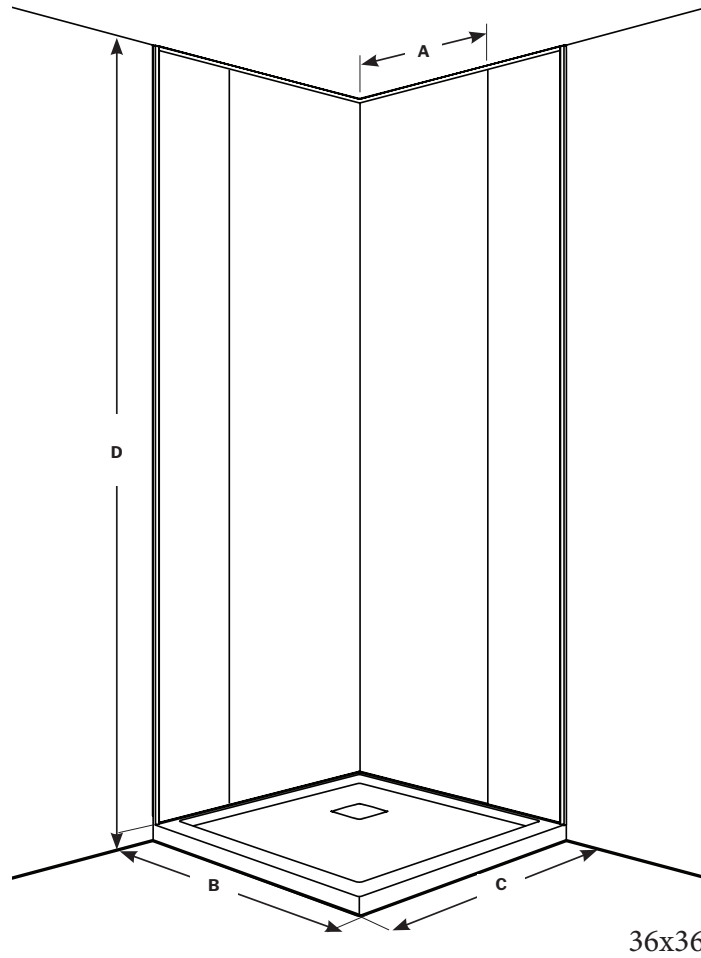

1	MODEL'S SKU MODÈLE	ORIGINAL PANELS WIDTH LARGUEUR DU PANNEAUX (A)	STANDARD BASE BASE STANDARD	BACK WALL MAX MUR ARRIÈRE MAX (B)	SIDE WALL MAX MUR LATÉRAL MAX (C)	HEIGHT HAUTEUR MAX (D)	PANELS QUANTITY QUANTITÉ DE PANNEAUX
FBC-4PAN-**** FB2-S-INSTALLKIT-XX-?	24" 609mm	36X36 Base	35 1/2"	35 1/2"	94 1/2" 2400mm	4	
		38X38 Base	37 1/2"	37 1/2"		4	
		42X42 Base	41 1/2"	41 1/2"		4	