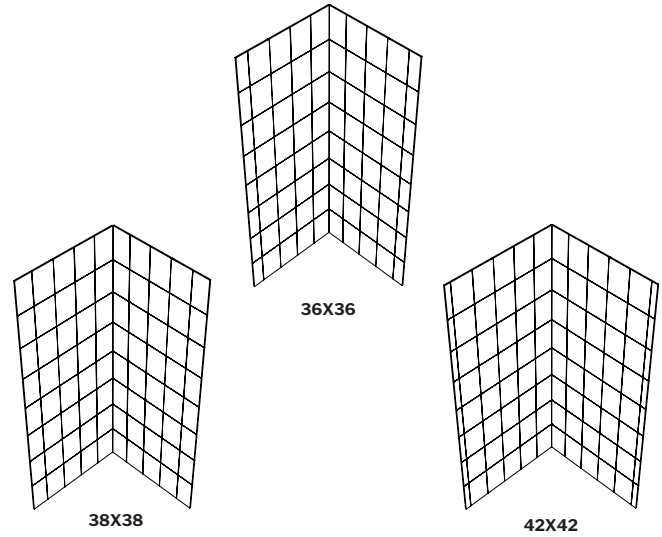

1	MODEL'S SKU MODÈLE	ORIGINAL PANELS WIDTH LARGUEUR DU PANNEAUX (A)	STANDARD BASE BASE STANDARD	BACK WALL MAX MUR ARRIÈRE MAX (B)	SIDE WALL MAX MUR LATÉRAL MAX (C)	HEIGHT HAUTEUR MAX (D)	PANELS QUANTITY QUANTITÉ DE PANNEAUX
FBC-4PAN-**** FB2-S-INSTALLKIT-XX-?	24" 609mm	36X36 Base	35 1/2"	35 1/2"	94 1/2" 2400mm	4	
		38X38 Base	37 1/2"	37 1/2"		4	
		42X42 Base	41 1/2"	41 1/2"		4	

TILE SIZE/ TAILLE DE TUILE:
7.9" X 11.81"

DENVER WHITE GREY GROUT (M74) (GLOSSY SMOOTH FINISH)	
BLANC DENVER COULIS GRIS (M74) (FINI LISSE LUSTRÉ)	
CODE: 3091	

M74

TILE SIZE/ TAILLE DE TUILE:
11.81" X 3.94"