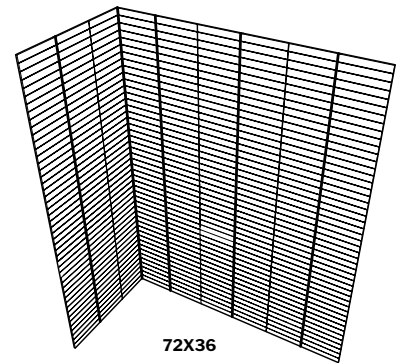

# M6060

TILE SIZE / TAILLE DE TUILE:  
23.34" X 23.34"

4 panels / 4 panneaux

5 panels / 5 panneaux

## M6040

TILE SIZE/ TAILLE DE TUILE:  
23.34" X 15.60"

4 panels / 4 panneaux

5 panels / 5 panneaux

OSLO  
GREY GROUT (M3005)  
(GLOSSY SMOOTH FINISH)  
  
OSLO  
COULIS GRIS (M3005)  
(FINI LISSE LUSTRÉ)  
  
CODE: 4063

## M3005

TILE SIZE/ TAILLE DE TUILE:  
1.76" X 11.93"

4 panels / 4 panneaux

5 panels / 5 panneaux