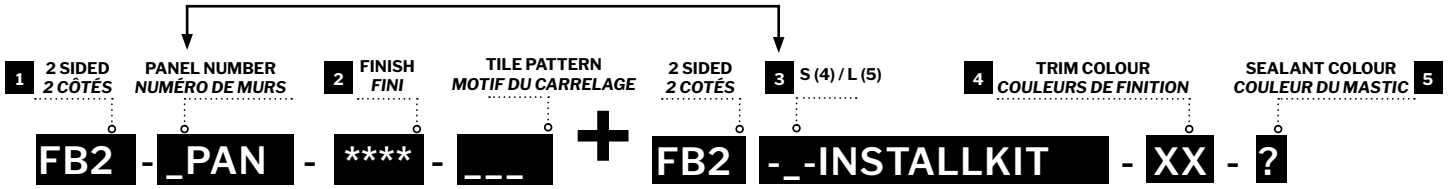

### À PROPOS DES SYSTÈMES MURAUX FIBO PAR FLEURCO

*Les murs carrelés sont beaux mais demandent beaucoup d'entretien. L'accumulation de résidus survient après chaque douche et si elle n'est pas fréquemment nettoyée, elle peut devenir peu hygiénique. Les systèmes muraux Fibo par Fleurco ne fournissent pas seulement une apparence luxueuse au revêtement mural, mais sont extrêmement faciles à nettoyer et sont 100% imperméables (le mastic Fibo est requis). Suivez les étapes d'installation et vous serez assuré d'avoir un beau mur durable pour les années à venir.*

**What is aqualock ?  
Qu'est-ce qu'aqualock?**

**What are FIBO by FLEURCO walls made of?  
De quoi les murs FIBO PAR FLEURCO sont-ils faits?**

48X36 Base

72X36 Base

1	MODEL'S SKU MODÈLE	PANEL WIDTH LARGUEUR DE PANNEAU (A)	STANDARD BASE BASE STANDARD	BACK WALL MAX MUR ARRIÈRE MAX (B)	SIDE WALL MAX MUR LATÉRAL MAX (C)	HEIGHT HAUTEUR MAX (D)	PANELS QUANTITY QUANTITÉ DE PANNEAUX
FB2-4PAN-**** FB2-S-INSTALLKIT-XX-?		24" 609mm	48X36 Base	47 ½"	35 ½"	94 ½" 2400mm	4
			54X36 Base	53 ½"	35 ½"		
			48X42 Base	47 ½"	41 ½"		
			60X32 Base	59 ½"	31 ½"		
FB2-5PAN-**** FB2-L-INSTALLKIT-XX-?		24" 609mm	72X36 Base	71 ½"	35 ½"	94 ½" 2400mm	5
			72X42 Base	71 ½"	41 ½"		
			60X36 Base	59 ½"	35 ½"		
			60X38 Base	59 ½"	37 ½"		
			60X42 Base	59 ½"	41 ½"		