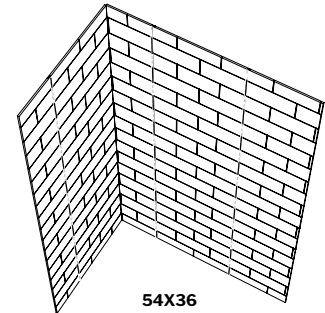

**What is aqualock ?  
Qu'est-ce qu'aqualock?**

**What are FIBO by FLEURCO walls made of?  
De quoi les murs FIBO PAR FLEURCO sont-ils faits?**

48X36 Base

72X36 Base

1	MODEL'S SKU MODÈLE	PANEL WIDTH LARGUEUR DE PANNEAU (A)	STANDARD BASE BASE STANDARD	BACK WALL MAX MUR ARRIÈRE MAX (B)	SIDE WALL MAX MUR LATÉRAL MAX (C)	HEIGHT HAUTEUR MAX (D)	PANELS QUANTITY QUANTITÉ DE PANNEAUX
FB2-4PAN-**** FB2-S-INSTALLKIT-XX-?		24" 609mm	48X36 Base	47 ½"	35 ½"	94 ½" 2400mm	4
			54X36 Base	53 ½"	35 ½"		
			48X42 Base	47 ½"	41 ½"		
			60X32 Base	59 ½"	31 ½"		
FB2-5PAN-**** FB2-L-INSTALLKIT-XX-?		24" 609mm	72X36 Base	71 ½"	35 ½"	94 ½" 2400mm	5
			72X42 Base	71 ½"	41 ½"		
			60X36 Base	59 ½"	35 ½"		
			60X38 Base	59 ½"	37 ½"		
			60X42 Base	59 ½"	41 ½"		

**M74**

TILE SIZE/ TAILLE DE TUILE:  
11.81" X 3.94"

4 panels / 4 panneaux

48X36

48X42

60X32

54X36

5 panels / 5 panneaux

60X36

60X42

72X36