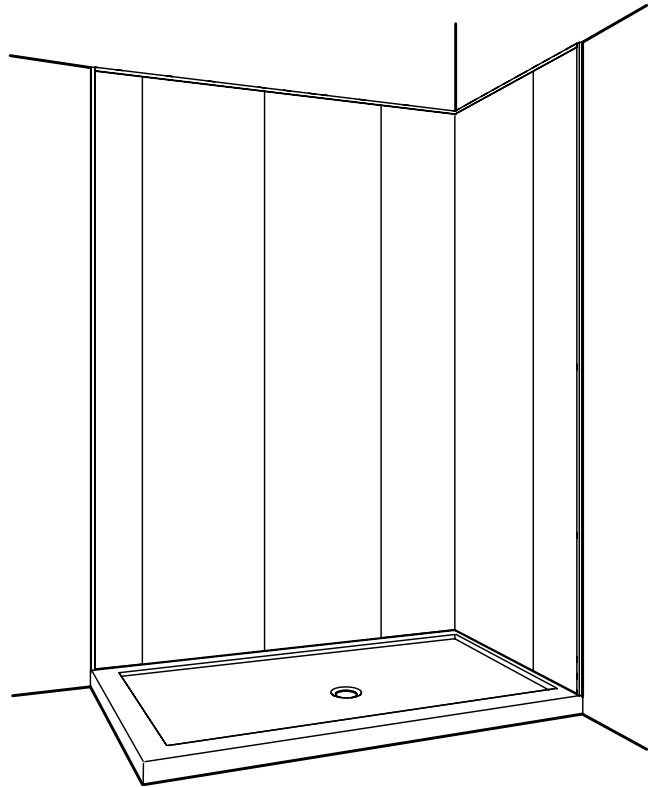

## Decorative wall / Mur décoratif

Model shown / Modèle présenté : FB2-5PAN-4063-M3005 + FB2-L-INSTALLKIT-14-G

**What is aqualock ?  
Qu'est-ce qu'aqualock?**

**What are FIBO by FLEURCO walls made of?  
De quoi les murs FIBO PAR FLEURCO sont-ils faits?**

48X36 Base

72X36 Base

1	MODEL'S SKU MODÈLE	PANEL WIDTH LARGUEUR DE PANNEAU (A)	STANDARD BASE BASE STANDARD	BACK WALL MAX MUR ARRIÈRE MAX (B)	SIDE WALL MAX MUR LATÉRAL MAX (C)	HEIGHT HAUTEUR MAX (D)	PANELS QUANTITY QUANTITÉ DE PANNEAUX
FB2-4PAN-**** FB2-S-INSTALLKIT-XX-?		24" 609mm	48X36 Base	47 ½"	35 ½"	94 ½" 2400mm	4
			54X36 Base	53 ½"	35 ½"		
			48X42 Base	47 ½"	41 ½"		
			60X32 Base	59 ½"	31 ½"		
FB2-5PAN-**** FB2-L-INSTALLKIT-XX-?		24" 609mm	72X36 Base	71 ½"	35 ½"	94 ½" 2400mm	5
			72X42 Base	71 ½"	41 ½"		
			60X36 Base	59 ½"	35 ½"		
			60X38 Base	59 ½"	37 ½"		
			60X42 Base	59 ½"	41 ½"		