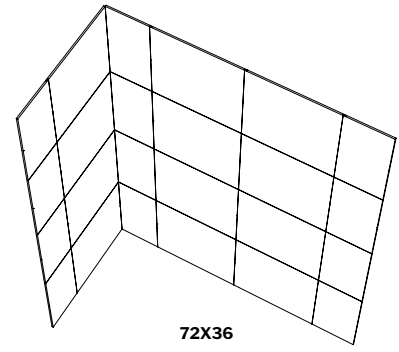

**M74**

TILE SIZE/ TAILLE DE TUILE:  
11.81" X 3.94"

4 panels / 4 panneaux

48X36

48X42

60X32

54X36

5 panels / 5 panneaux

60X36

60X42

72X36

# M6060

TILE SIZE / TAILLE DE TUILE:  
23.34" X 23.34"

4 panels / 4 panneaux

5 panels / 5 panneaux