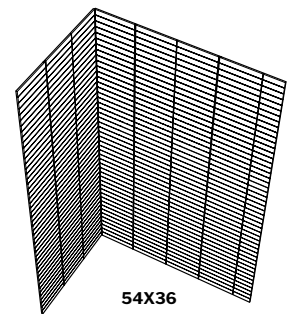

# M6060

TILE SIZE / TAILLE DE TUILE:  
23.34" X 23.34"

4 panels / 4 panneaux

5 panels / 5 panneaux

## M6040

TILE SIZE/ TAILLE DE TUILE:  
23.34" X 15.60"

4 panels / 4 panneaux

5 panels / 5 panneaux

OSLO  
GREY GROUT (M3005)  
(GLOSSY SMOOTH FINISH)  
  
OSLO  
COULIS GRIS (M3005)  
(FINI LISSE LUSTRÉ)  
  
CODE: 4063

## M3005

TILE SIZE/ TAILLE DE TUILE:  
1.76" X 11.93"

4 panels / 4 panneaux

5 panels / 5 panneaux