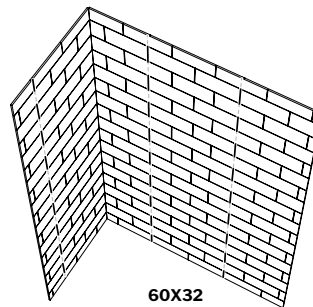

**What is aqualock ?  
Qu'est-ce qu'aqualock?**

**What are FIBO by FLEURCO walls made of?  
De quoi les murs FIBO PAR FLEURCO sont-ils faits?**

48X36 Base

72X36 Base

1	MODEL'S SKU MODÈLE	PANEL WIDTH LARGUEUR DE PANNEAU (A)	STANDARD BASE BASE STANDARD	BACK WALL MAX MUR ARRIÈRE MAX (B)	SIDE WALL MAX MUR LATÉRAL MAX (C)	HEIGHT HAUTEUR MAX (D)	PANELS QUANTITY QUANTITÉ DE PANNEAUX
FB2-4PAN-**** FB2-S-INSTALLKIT-XX-?		24" 609mm	48X36 Base	47 ½"	35 ½"	94 ½" 2400mm	4
			54X36 Base	53 ½"	35 ½"		
			48X42 Base	47 ½"	41 ½"		
			60X32 Base	59 ½"	31 ½"		
FB2-5PAN-**** FB2-L-INSTALLKIT-XX-?		24" 609mm	72X36 Base	71 ½"	35 ½"	94 ½" 2400mm	5
			72X42 Base	71 ½"	41 ½"		
			60X36 Base	59 ½"	35 ½"		
			60X38 Base	59 ½"	37 ½"		
			60X42 Base	59 ½"	41 ½"		

**M74**

TILE SIZE/ TAILLE DE TUILE:  
11.81" X 3.94"

4 panels / 4 panneaux

48X36

48X42

60X32

54X36

5 panels / 5 panneaux

60X36

60X42

72X36