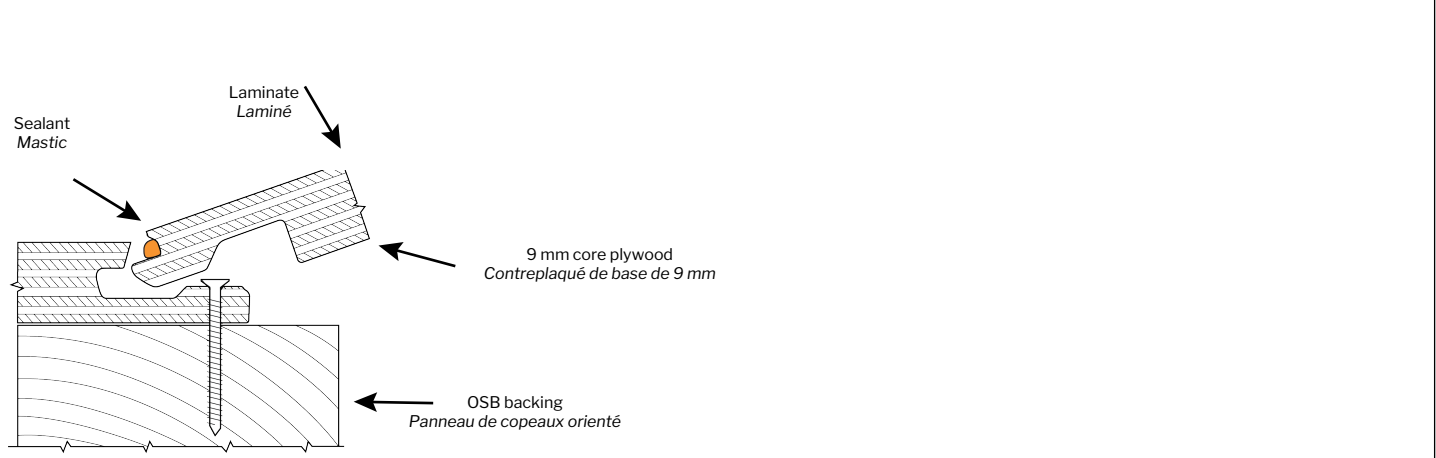

Project / Projet : Contact : Date : Tel / Tél :	Products and specifications are subject to change without notice. Please contact our sale office for any further enquiry. <i>Les produits et les caractéristiques peuvent être modifiés sans préavis. Pour toute demande de renseignements, veuillez communiquer avec notre service à la clientèle.</i>

**What is aqualock ?
Qu'est-ce qu'aqualock?**