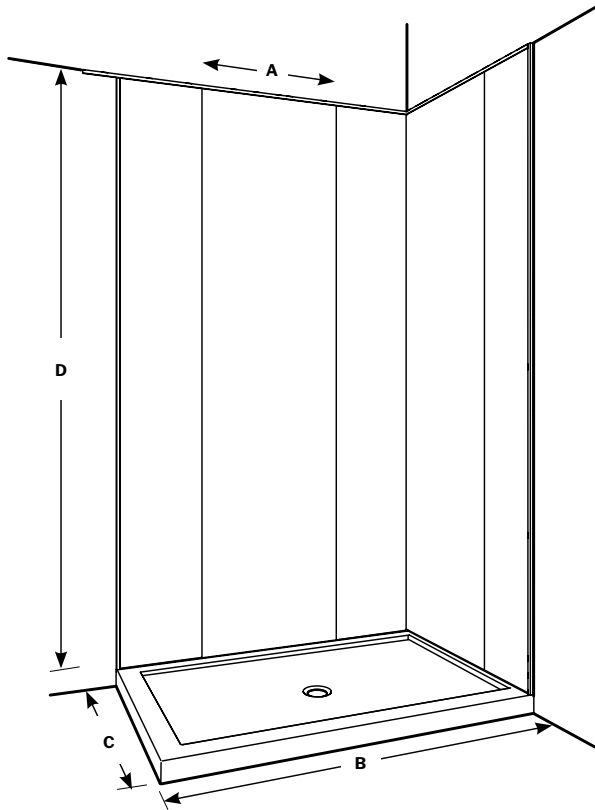

**What is aqualock ?  
Qu'est-ce qu'aqualock?**

**What are FIBO by FLEURCO walls made of?  
De quoi les murs FIBO PAR FLEURCO sont-ils faits?**

48X36 Base

72X36 Base

1	MODEL'S SKU MODÈLE	PANEL WIDTH LARGUEUR DE PANNEAU (A)	STANDARD BASE BASE STANDARD	BACK WALL MAX MUR ARRIÈRE MAX (B)	SIDE WALL MAX MUR LATÉRAL MAX (C)	HEIGHT HAUTEUR MAX (D)	PANELS QUANTITY QUANTITÉ DE PANNEAUX
FB2-4PAN-**** FB2-S-INSTALLKIT-XX-?		24" 609mm	48X36 Base	47 ½"	35 ½"	94 ½" 2400mm	4
			54X36 Base	53 ½"	35 ½"		
			48X42 Base	47 ½"	41 ½"		
			60X32 Base	59 ½"	31 ½"		
FB2-5PAN-**** FB2-L-INSTALLKIT-XX-?		24" 609mm	72X36 Base	71 ½"	35 ½"	94 ½" 2400mm	5
			72X42 Base	71 ½"	41 ½"		
			60X36 Base	59 ½"	35 ½"		
			60X38 Base	59 ½"	37 ½"		
			60X42 Base	59 ½"	41 ½"		