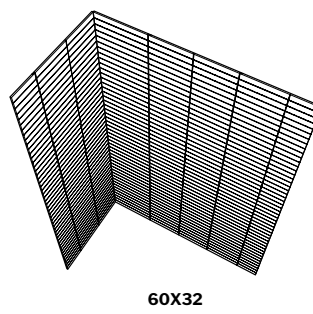

## M6040

TILE SIZE/ TAILLE DE TUILE:  
23.34" X 15.60"

4 panels / 4 panneaux

5 panels / 5 panneaux

OSLO  
GREY GROUT (M3005)  
(GLOSSY SMOOTH FINISH)  
  
OSLO  
COULIS GRIS (M3005)  
(FINI LISSE LUSTRÉ)  
  
CODE: 4063

## M3005

TILE SIZE/ TAILLE DE TUILE:  
1.76" X 11.93"

4 panels / 4 panneaux

5 panels / 5 panneaux