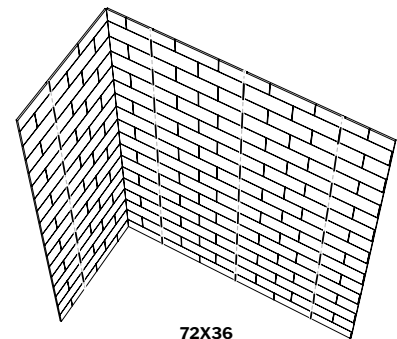

**What is aqualock ?  
Qu'est-ce qu'aqualock?**

**What are FIBO by FLEURCO walls made of?  
De quoi les murs FIBO PAR FLEURCO sont-ils faits?**

48X36 Base

72X36 Base

1	MODEL'S SKU MODÈLE	PANEL WIDTH LARGUEUR DE PANNEAU (A)	STANDARD BASE BASE STANDARD	BACK WALL MAX MUR ARRIÈRE MAX (B)	SIDE WALL MAX MUR LATÉRAL MAX (C)	HEIGHT HAUTEUR MAX (D)	PANELS QUANTITY QUANTITÉ DE PANNEAUX
FB2-4PAN-**** FB2-S-INSTALLKIT-XX-?		24" 609mm	48X36 Base	47 ½"	35 ½"	94 ½" 2400mm	4
			54X36 Base	53 ½"	35 ½"		
			48X42 Base	47 ½"	41 ½"		
			60X32 Base	59 ½"	31 ½"		
FB2-5PAN-**** FB2-L-INSTALLKIT-XX-?		24" 609mm	72X36 Base	71 ½"	35 ½"	94 ½" 2400mm	5
			72X42 Base	71 ½"	41 ½"		
			60X36 Base	59 ½"	35 ½"		
			60X38 Base	59 ½"	37 ½"		
			60X42 Base	59 ½"	41 ½"		

**M74**

TILE SIZE/ TAILLE DE TUILE:  
11.81" X 3.94"

4 panels / 4 panneaux

48X36

48X42

60X32

54X36

5 panels / 5 panneaux

60X36

60X42

72X36