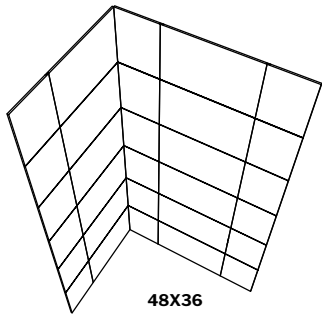

60X36

60X42

72X36

# M6060

TILE SIZE / TAILLE DE TUILE:  
23.34" X 23.34"

4 panels / 4 panneaux

5 panels / 5 panneaux

## M6040

TILE SIZE/ TAILLE DE TUILE:  
23.34" X 15.60"

4 panels / 4 panneaux

5 panels / 5 panneaux

OSLO  
GREY GROUT (M3005)  
(GLOSSY SMOOTH FINISH)  
  
OSLO  
COULIS GRIS (M3005)  
(FINI LISSE LUSTRÉ)  
  
CODE: 4063

## M3005

TILE SIZE/ TAILLE DE TUILE:  
1.76" X 11.93"

4 panels / 4 panneaux

5 panels / 5 panneaux