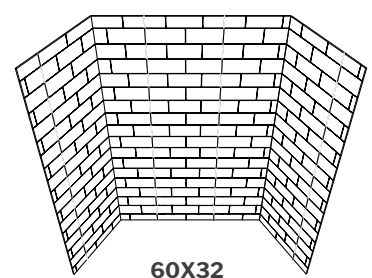

FBA - _PAN - ** - _ _ _** **FBA-L- INSTALLKIT - XX - ?**

1	Model's SKU Modèle	Panel width Largueur de panneau (A)	Standard base Base standard	Back wall max Mur arrière max (B)	Side wall max Mur latéral max (C)	Height Hauteur max (D)	Panels quantity Quantité de panneaux
	FBA-5PAN-**** FBA-L-INSTALLKIT-XX-?	24" 609mm	48X36 Base	47"	35-1/2"	94 1/2" 2400mm	5
	FBA-6PAN-**** FBA-L-INSTALLKIT-XX-?		60X36 Base 60X32 Base	59"			6
	FBA-6PAN-**** FBA-L-INSTALLKIT-XX-?		72X36 Base	71"			6

2 WALL PANELS FINISH / FINIS DES PANNEAUX MURAUX
GROUT PATTERN / MOTIF DE COULIS

F23

Tile size /
taille de tuile:
7.9" x 11.81"

5 PANELS / 5 PANNEAUX

48X36

6 PANELS / 6 PANNEAUX

60X32

6 PANELS / 6 PANNEAUX

60X36

6 PANELS / 6 PANNEAUX

72X36

M74

Tile size/
taille de tuile:
11.81" x 3.94"

5 PANELS / 5 PANNEAUX

48X36

6 PANELS / 6 PANNEAUX