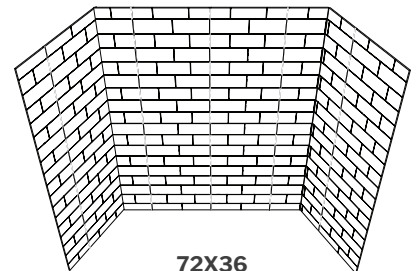

6 PANELS / 6 PANNEAUX

72X36