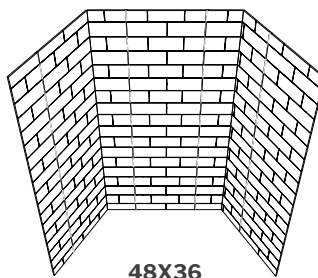

FBA - _PAN - ** - _ _ _** **FBA-L- INSTALLKIT - XX - ?**

1	Model's SKU Modèle	Panel width Largueur de panneau (A)	Standard base Base standard	Back wall max Mur arrière max (B)	Side wall max Mur latéral max (C)	Height Hauteur max (D)	Panels quantity Quantité de panneaux
	FBA-5PAN-**** FBA-L-INSTALLKIT-XX-?	24" 609mm	48X36 Base	47"	35-1/2"	94 1/2" 2400mm	5
	FBA-6PAN-**** FBA-L-INSTALLKIT-XX-?		60X36 Base 60X32 Base	59"			6
	FBA-6PAN-**** FBA-L-INSTALLKIT-XX-?		72X36 Base	71"			6

2 WALL PANELS FINISH / FINIS DES PANNEAUX MURAUX
GROUT PATTERN / MOTIF DE COULIS

F23

Tile size /
taille de tuile:
7.9" x 11.81"

5 PANELS / 5 PANNEAUX

48X36

6 PANELS / 6 PANNEAUX

60X32

6 PANELS / 6 PANNEAUX

60X36

6 PANELS / 6 PANNEAUX

72X36

M74

Tile size/
taille de tuile:
11.81" x 3.94"

5 PANELS / 5 PANNEAUX

48X36

6 PANELS / 6 PANNEAUX