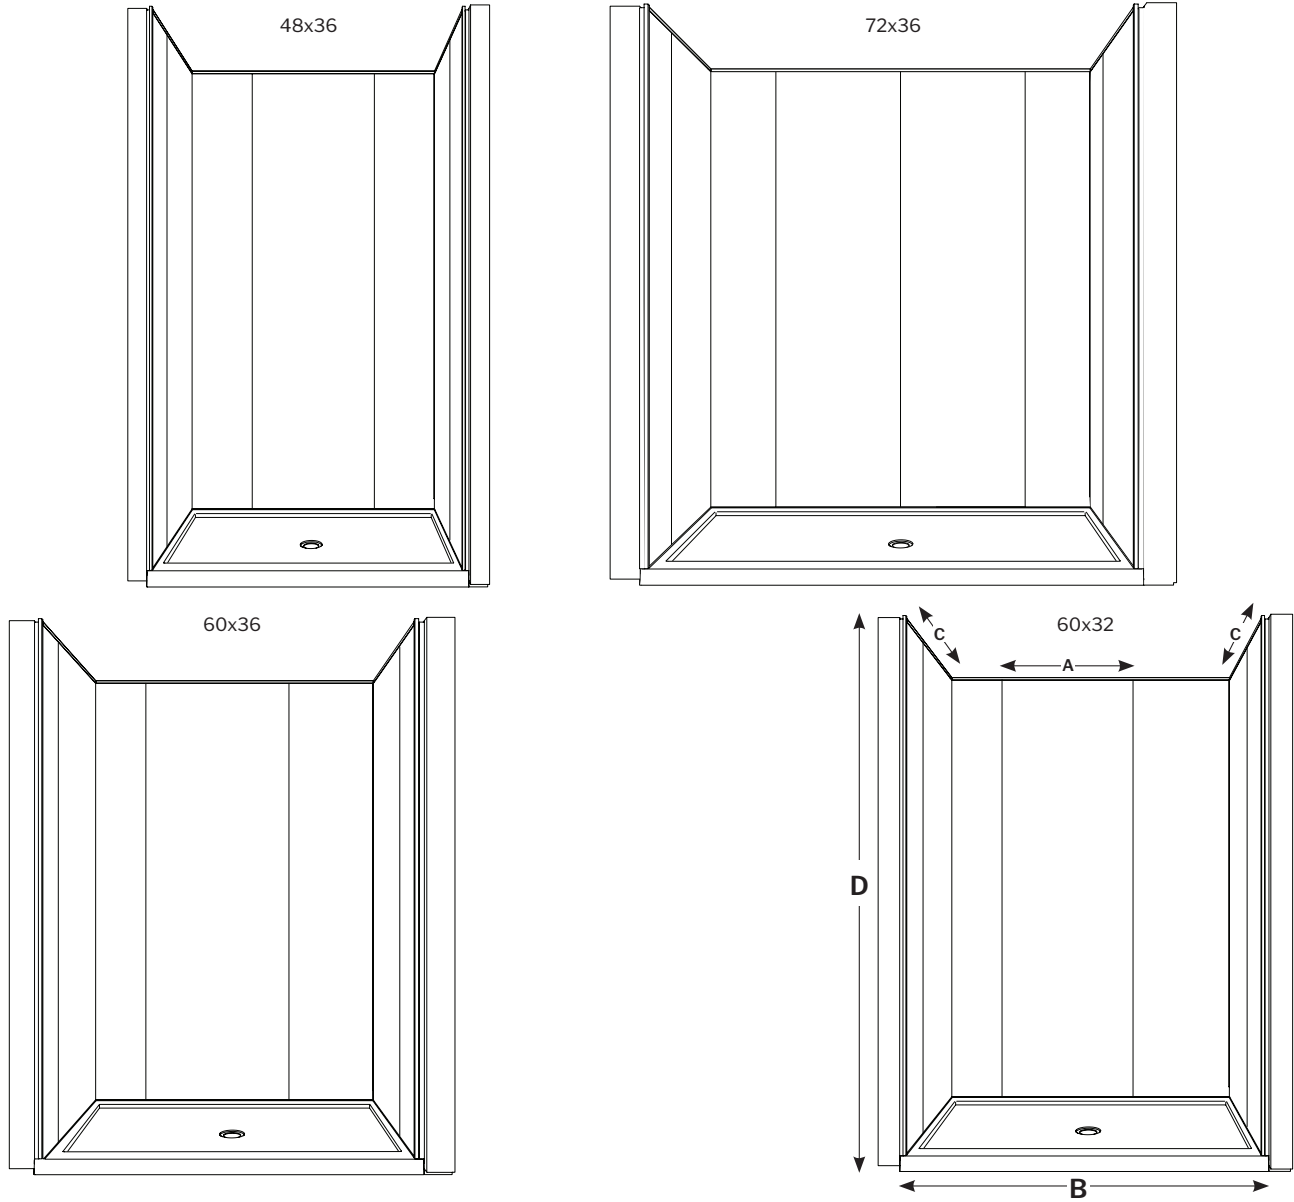

FBA - _PAN - ** - _ _ _** **FBA-L- INSTALLKIT - XX - ?**

1	Model's SKU Modèle	Panel width Largueur de panneau (A)	Standard base Base standard	Back wall max Mur arrière max (B)	Side wall max Mur latéral max (C)	Height Hauteur max (D)	Panels quantity Quantité de panneaux
	FBA-5PAN-**** FBA-L-INSTALLKIT-XX-?	24" 609mm	48X36 Base	47"	35-1/2"	94 1/2" 2400mm	5
	FBA-6PAN-**** FBA-L-INSTALLKIT-XX-?		60X36 Base 60X32 Base	59"			6
	FBA-6PAN-**** FBA-L-INSTALLKIT-XX-?		72X36 Base	71"			6