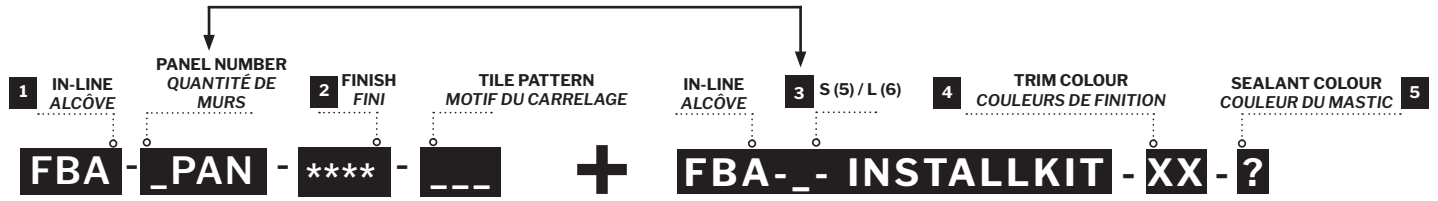

À PROPOS DES SYSTÈMES MURAUX FIBO PAR FLEURCO

Les murs carrelés sont beaux mais demandent beaucoup d'entretien. L'accumulation de résidus survient après chaque douche et si elle n'est pas fréquemment nettoyée, elle peut devenir peu hygiénique. Les systèmes muraux Fibo par Fleurco ne fournissent pas seulement une apparence luxueuse au revêtement mural, mais sont extrêmement faciles à nettoyer et sont 100% imperméables (le mastic Fibo est requis). Suivez les étapes d'installation et vous serez assuré d'avoir un beau mur durable pour les années à venir.

**What is aqualock ?
Qu'est-ce qu'aqualock?**

**What are FIBO by FLEURCO walls made of?
De quoi les murs FIBO PAR FLEURCO sont-ils faits?**

1	MODEL'S SKU MODÈLE	PANEL WIDTH LARGUEUR DE PANNEAU (A)	STANDARD BASE BASE STANDARD	BACK WALL MAX MUR ARRIÈRE MAX (B)	SIDE WALL MAX MUR LATÉRAL MAX (C)	HEIGHT HAUTEUR MAX (D)	PANELS QUANTITY QUANTITÉ DE PANNEAUX
	FBA-5PAN-****	24" 609mm	36X36 Base	47"	35½"	94½" 2400mm	5
	FBA-S-INSTALLKIT-XX-?		48X36 Base				
	FBA-6PAN-****		60X36 Base	59"			6
	FBA-L-INSTALLKIT-XX-?		60X32 Base				
	FBA-6PAN-****		72X36 Base	71"		6	
	FBA-L-INSTALLKIT-XX-?						