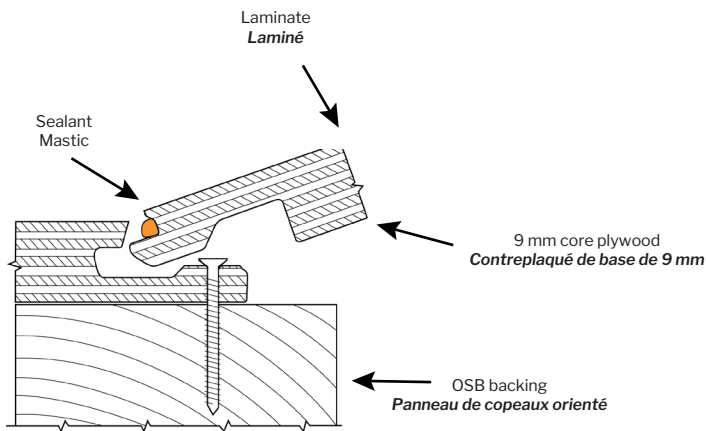

Project / Projet : Contact : Date : Tel / Tél :	Products and specifications are subject to change without notice. Please contact our sale office for any further enquiry. <i>Les produits et les caractéristiques peuvent être modifiés sans préavis. Pour toute demande de renseignements, veuillez communiquer avec notre service à la clientèle.</i>

**What is aqualock ?
Qu'est-ce qu'aqualock?**