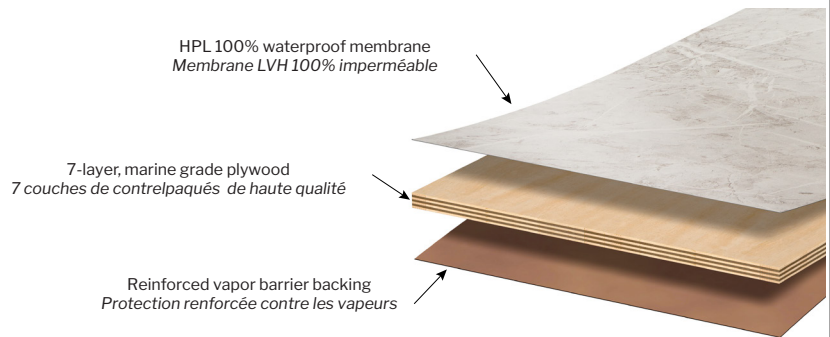

Decorative wall / Mur décoratif

Model shown / Modèle présenté : FBA-6PAN- 3091- M74 + FBA-L-INSTALLKIT-33-G

ABOUT FIBO BY FLEURCO WALL SYSTEMS

Tiled walls are beautiful but high maintenance. Residue buildup occurs after every shower and if not scrubbed frequently, can become quite unhygienic. Fibo by Fleurco Wall Systems not only provide the luxurious look of natural wall coverings, but are extremely easy to maintain. The unique, patented Aqualock click system ensures the wall will be 100% waterproof (Fibo sealant required). Just follow the installation steps, and you're guaranteed a wall that will look great and last for years to come.

À PROPOS DES SYSTÈMES MURAUX FIBO PAR FLEURCO

Les murs carrelés sont beaux mais demandent beaucoup d'entretien. L'accumulation de résidus survient après chaque douche et si elle n'est pas fréquemment nettoyée, elle peut devenir peu hygiénique. Les systèmes muraux Fibo par Fleurco ne fournissent pas seulement une apparence luxueuse au revêtement mural, mais sont extrêmement faciles à nettoyer et sont 100% imperméables (le mastic Fibo est requis). Suivez les étapes d'installation et vous serez assuré d'avoir un beau mur durable pour les années à venir.

**What is aqualock ?
Qu'est-ce qu'aqualock?**

**What are FIBO by FLEURCO walls made of?
De quoi les murs FIBO PAR FLEURCO sont-ils faits?**

1	MODEL'S SKU MODÈLE	PANEL WIDTH LARGUEUR DE PANNEAU (A)	STANDARD BASE BASE STANDARD	BACK WALL MAX MUR ARRIÈRE MAX (B)	SIDE WALL MAX MUR LATÉRAL MAX (C)	HEIGHT HAUTEUR MAX (D)	PANELS QUANTITY QUANTITÉ DE PANNEAUX
	FBA-5PAN-****	24" 609mm	36X36 Base	47"	35½"	94½" 2400mm	5
	FBA-S-INSTALLKIT-XX-?		48X36 Base				
	FBA-6PAN-****		60X36 Base	59"			6
	FBA-L-INSTALLKIT-XX-?		60X32 Base				
	FBA-6PAN-****		72X36 Base	71"		6	
	FBA-L-INSTALLKIT-XX-?						