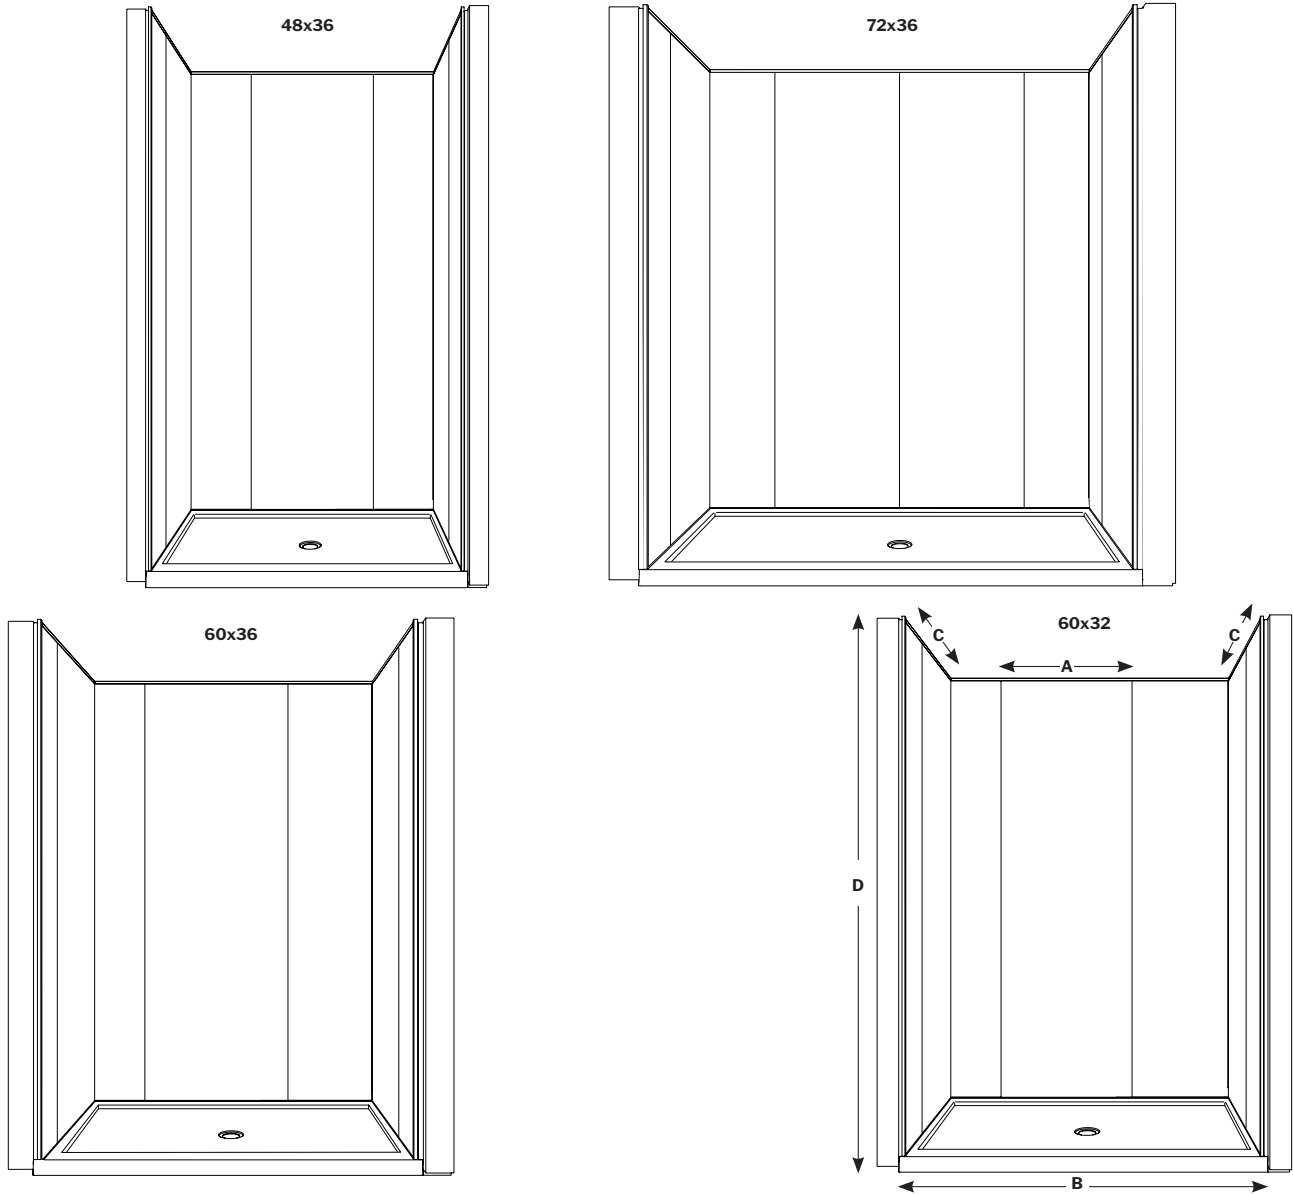

**What is aqualock ?
Qu'est-ce qu'aqualock?**

**What are FIBO by FLEURCO walls made of?
De quoi les murs FIBO PAR FLEURCO sont-ils faits?**

1	MODEL'S SKU MODÈLE	PANEL WIDTH LARGUEUR DE PANNEAU (A)	STANDARD BASE BASE STANDARD	BACK WALL MAX MUR ARRIÈRE MAX (B)	SIDE WALL MAX MUR LATÉRAL MAX (C)	HEIGHT HAUTEUR MAX (D)	PANELS QUANTITY QUANTITÉ DE PANNEAUX
	FBA-5PAN-****	24" 609mm	36X36 Base	47"	35½"	94½" 2400mm	5
	FBA-S-INSTALLKIT-XX-?		48X36 Base				
	FBA-6PAN-****		60X36 Base	59"			6
	FBA-L-INSTALLKIT-XX-?		60X32 Base				
	FBA-6PAN-****		72X36 Base	71"		6	
	FBA-L-INSTALLKIT-XX-?						