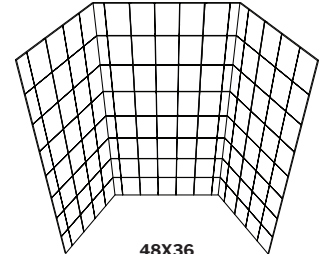

**What is aqualock ?
Qu'est-ce qu'aqualock?**

**What are FIBO by FLEURCO walls made of?
De quoi les murs FIBO PAR FLEURCO sont-ils faits?**

1	MODEL'S SKU MODÈLE	PANEL WIDTH LARGUEUR DE PANNEAU (A)	STANDARD BASE BASE STANDARD	BACK WALL MAX MUR ARRIÈRE MAX (B)	SIDE WALL MAX MUR LATÉRAL MAX (C)	HEIGHT HAUTEUR MAX (D)	PANELS QUANTITY QUANTITÉ DE PANNEAUX
	FBA-5PAN-****	24" 609mm	36X36 Base	47"	35½"	94½" 2400mm	5
	FBA-S-INSTALLKIT-XX-?		48X36 Base				
	FBA-6PAN-****		60X36 Base	59"			6
	FBA-L-INSTALLKIT-XX-?		60X32 Base				
	FBA-6PAN-****		72X36 Base	71"		6	
	FBA-L-INSTALLKIT-XX-?						

2 WALL PANELS FINISH / FINIS DES PANNEAUX MURAUX
GROUT PATTERN / MOTIF DE COULIS

DENVER WHITE GREY GROUT (F23) (GLOSSY SMOOTH FINISH)	
BLANC DENVER COULIS GRIS (F23) (FINI LISSE LUSTRÉ)	
CODE: 3091	

F23

TILE SIZE/ TAILLE DE TUILE:
7.9" X 11.81"

5 panels / 5 panneaux

36X36

5 panels / 5 panneaux

48X36

6 panels / 6 panneaux

60X32

6 panels / 6 panneaux

60X36

6 panels / 6 panneaux

72X36

DENVER WHITE GREY GROUT (M74) (GLOSSY SMOOTH FINISH)	
BLANC DENVER COULIS GRIS (M74) (FINI LISSE LUSTRÉ)	
CODE: 3091	

M74

TILE SIZE/ TAILLE DE TUILE:
11.81" X 3.94"

5 panels / 5 panneaux