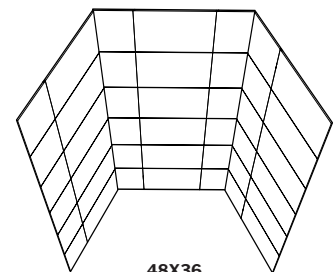

72X36

M6060

TILE SIZE/
TAILLE DE TUILE:
23.34" X 23.34"

5 panels / 5 panneaux

36X36

5 panels / 5 panneaux

48X36

6 panels / 6 panneaux

60X32

6 panels / 6 panneaux

60X36

6 panels / 6 panneaux

72X36

M6040

TILE SIZE/
TAILLE DE TUILE:
23.34" X 15.60"

5 panels / 5 panneaux

36X36

5 panels / 5 panneaux

48X36

6 panels / 6 panneaux

60X32

6 panels / 6 panneaux

60X36

6 panels / 6 panneaux