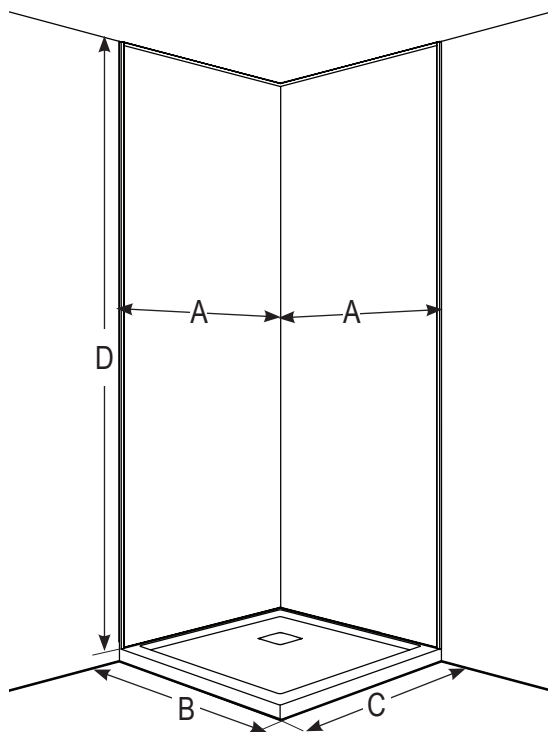

1 WIDTH / LARGEUR SIDE WALL / MUR LATÉRAL **2** FINISH / FINI
FBC3838-XXXX + WIDTH / LARGEUR **3** TRIM COLOUR / COULEURS DE FINITION **4** SEALANT COLOUR / COULEUR DU MASTIC
FBC38-INSTALLKIT--+**

1

Model / Modèle	Panel A overall width / Panneau A largeur totale (A)	Back wall max / Mur arrière max (B)	Side wall max / Mur latéral max (C)	Height / Hauteur (D)	Accent panel / Panneau d'accent Sold separately / Vendu séparément
FBC3838-XXXX	41" 1041mm	38 1/2" 978mm	38 1/2" 978mm	94 1/2" 2400mm	12" 305mm