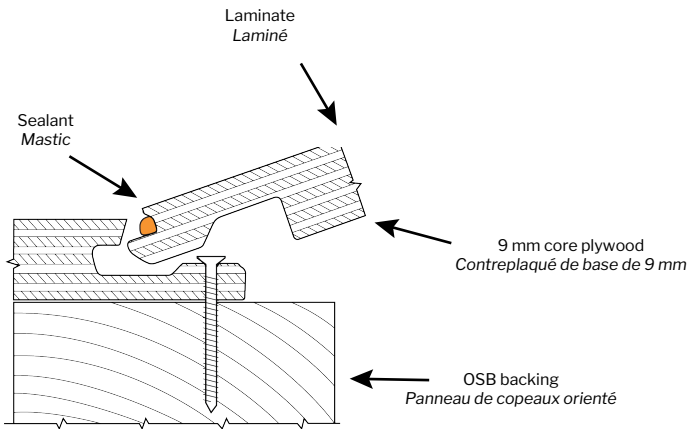

Project / Projet :
Contact :
Date :
Tel / Tél :

Products and specifications are subject to change without notice. Please contact our sale office for any further enquiry.
Les produits et les caractéristiques peuvent être modifiés sans préavis. Pour toute demande de renseignements, veuillez communiquer avec notre service à la clientèle.

**What is aqualock ?
Qu'est-ce qu'aqualock ?**

**What are FIBO by FLEURCO walls made of?
De quoi les murs FIBO PAR FLEURCO sont-ils faits ?**