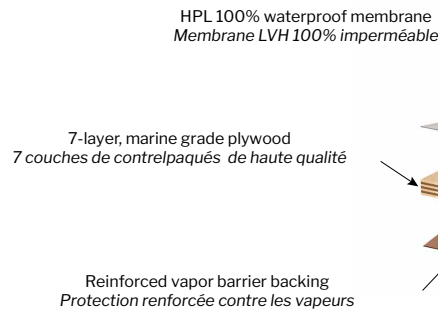

Project / Projet :
Contact :
Date :
Tel / Tél :

Products and specifications are subject to change without notice. Please contact our sale office for any further enquiry.
Les produits et les caractéristiques peuvent être modifiés sans préavis. Pour toute demande de renseignements, veuillez communiquer avec notre service à la clientèle.

**What is aqualock ?
Qu'est-ce qu'aqualock ?**

**What are FIBO by FLEURCO walls made of?
De quoi les murs FIBO PAR FLEURCO sont-ils faits ?**