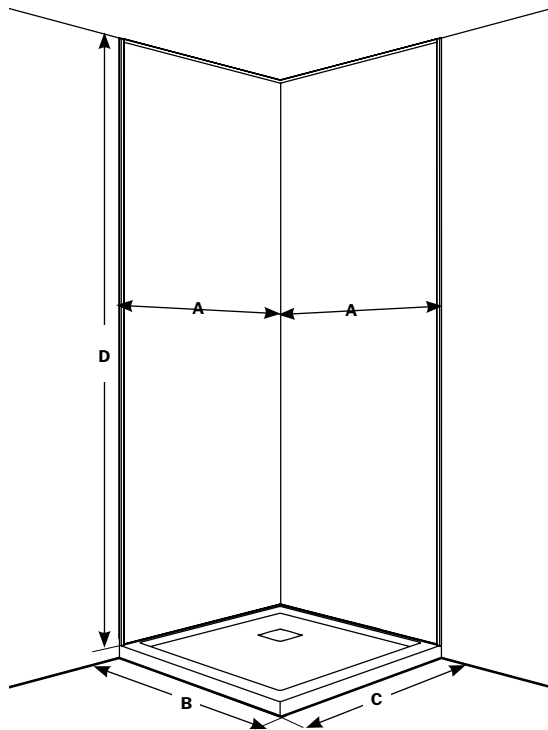

<b>1</b>	MODEL / MODÈLE	PANEL A OVERALL WIDTH / PANNEAU A LARGUEUR TOTALE (A)	BACK WALL MAX / MUR ARRIÈRE MAX (B)	SIDE WALL MAX / MUR LATÉRAL MAX (C)	HEIGHT / HAUTEUR (D)	ACCENT PANEL SOLD SEPARATELY / PANNEAU D'ACCENT VENDU SÉPARÉMENT
	<b>FBC3838-XXXX</b>	41" 1041mm	38 ½" 978mm	38 ½" 978mm	94 ½" 2400mm	12" 305mm