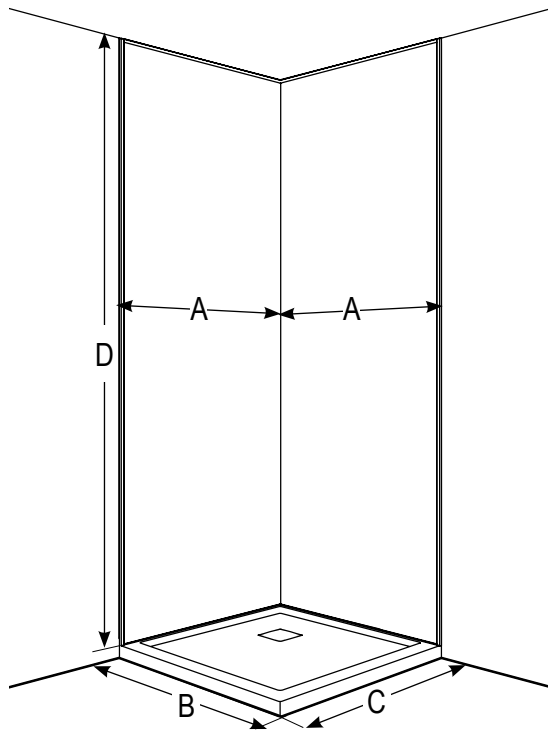

1 WIDTH / LARGEUR SIDE WALL / MUR LATÉRAL **2** FINISH / FINI **3** TRIM COLOUR / COULEURS DE FINITION **4** SEALANT COLOUR / COULEUR DU MASTIC

FBC3838-XXXX + FB248-INSTALLKIT--+**

1

Model / Modèle	Panel A overall width / Panneau A largeur totale (A)	Back wall max / Mur arrière max (B)	Side wall max / Mur latéral max (C)	Height / Hauteur (D)	Accent panel / Panneau d'accent <i>Sold separately / Vendu séparément</i>
FBC3838-XXXX	41" 1041mm	38 1/2" 978mm	38 1/2" 978mm	94 1/2" 2400mm	12" 305mm