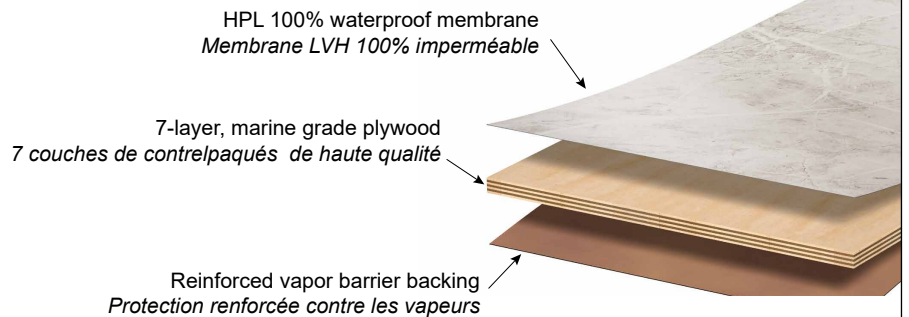

Project / Projet : Contact : Date : Tel / Tél :	Products and specifications are subject to change without notice. Please contact our sale office for any further enquiry. <i>Les produits et les caractéristiques peuvent être modifiés sans préavis. Pour toute demande de renseignements, veuillez communiquer avec notre service à la clientèle.</i>	Glass Options / Verre	Finish Options / Fini

**WHAT IS AQUALOCK ?
QU'EST-CE QU'AQUALOCK ?**

**WHAT ARE FIBO BY FLEURCO WALLS MADE OF?
DE QUOI LES MURS FIBO PAR FLEURCO SONT-ILS FAITS ?**