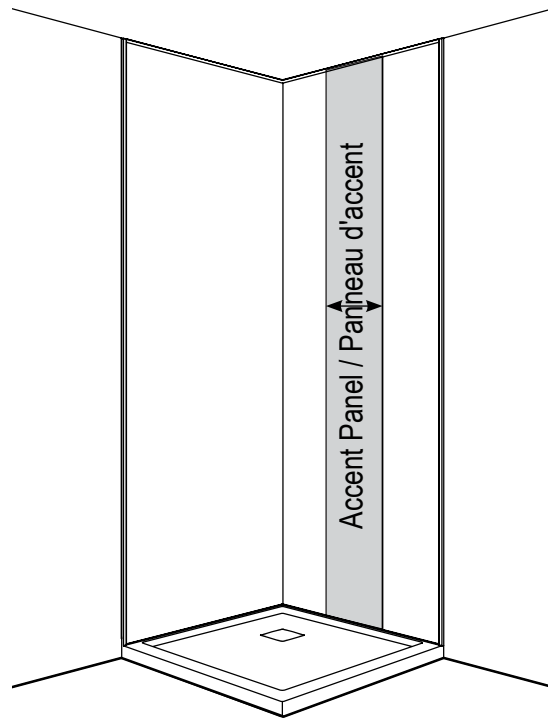

**WHAT IS AQUALOCK ?
QU'EST-CE QU'AQUALOCK ?**

**WHAT ARE FIBO BY FLEURCO WALLS MADE OF?
DE QUOI LES MURS FIBO PAR FLEURCO SONT-ILS FAITS ?**

Project / Projet : Contact : Date : Tel / Tél :	Products and specifications are subject to change without notice. Please contact our sale office for any further enquiry. <i>Les produits et les caractéristiques peuvent être modifiés sans préavis. Pour toute demande de renseignements, veuillez communiquer avec notre service à la clientèle.</i>	Glass Options / Verre	Finish Options / Fini

1 WIDTH / LARGEUR SIDE WALL / MUR LATÉRAL **2** FINISH / FINI **3** TRIM COLOUR / COULEURS DE FINITION **4** SEALANT COLOUR / COULEUR DU MASTIC

FBC3838-XXXX + FB248-INSTALLKIT--+**

1

Model / Modèle	Panel A overall width / Panneau A largeur totale (A)	Back wall max / Mur arrière max (B)	Side wall max / Mur latéral max (C)	Height / Hauteur (D)	Accent panel / Panneau d'accent <i>Sold separately / Vendu séparément</i>
FBC3838-XXXX	41" 1041mm	38 1/2" 978mm	38 1/2" 978mm	94 1/2" 2400mm	12" 305mm