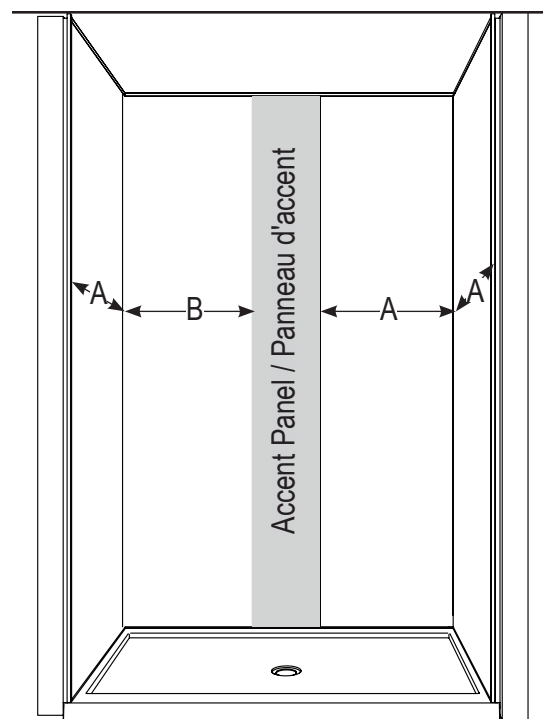

**WHAT IS AQUALOCK ?
QU'EST-CE QU'AQUALOCK ?**

**WHAT ARE FIBO BY FLEURCO WALLS MADE OF?
DE QUOI LES MURS FIBO PAR FLEURCO SONT-ILS FAITS ?**

Project / Projet : Contact : Date : Tel / Tél :	Products and specifications are subject to change without notice. Please contact our sale office for any further enquiry. <i>Les produits et les caractéristiques peuvent être modifiés sans préavis. Pour toute demande de renseignements, veuillez communiquer avec notre service à la clientèle.</i>	Glass Options / Verre	Finish Options / Fini

1

Model / Modèle	Panel A overall width / Panneau A largeur totale (A)	Panel B overall width / Panneau B largeur totale (B)	Back wall max / Mur arrière max (C)	Side wall max / Mur latéral max (D)	Height / Hauteur (E)	Accent panel / Sold separately / Panneau d'accent / Vendu séparément
FBA4838-XXXX	41" 1041mm	24" 610mm	53" 1346mm	38 1/2" 978mm	94 1/2" 2400mm	12" 305mm
FBA6038-XXXX	41" 1041mm	24" 610mm	62" 1575mm	38 1/2" 978mm	94 1/2" 2400mm	12" 305mm
FBA7238-XXXX	41" 1041mm	41" 1041mm	77" 1956mm	38 1/2" 978mm	94 1/2" 2400mm	12" 305mm