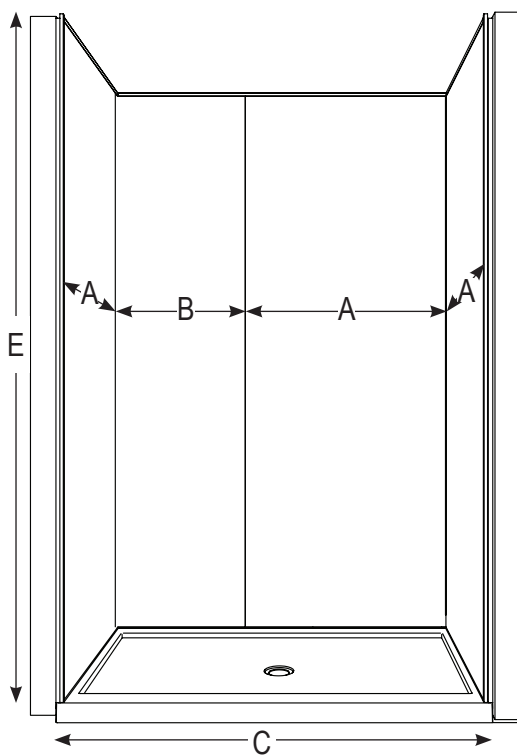

1

Model / Modèle	Panel A overall width / Panneau A largeur totale (A)	Panel B overall width / Panneau B largeur totale (B)	Back wall max / Mur arrière max (C)	Side wall max / Mur latéral max (D)	Height / Hauteur (E)	Accent panel / Sold separately / Panneau d'accent / Vendu séparément
FBA4838-XXXX	41" 1041mm	24" 610mm	53" 1346mm	38 1/2" 978mm	94 1/2" 2400mm	12" 305mm
FBA6038-XXXX	41" 1041mm	24" 610mm	62" 1575mm	38 1/2" 978mm	94 1/2" 2400mm	12" 305mm
FBA7238-XXXX	41" 1041mm	41" 1041mm	77" 1956mm	38 1/2" 978mm	94 1/2" 2400mm	12" 305mm