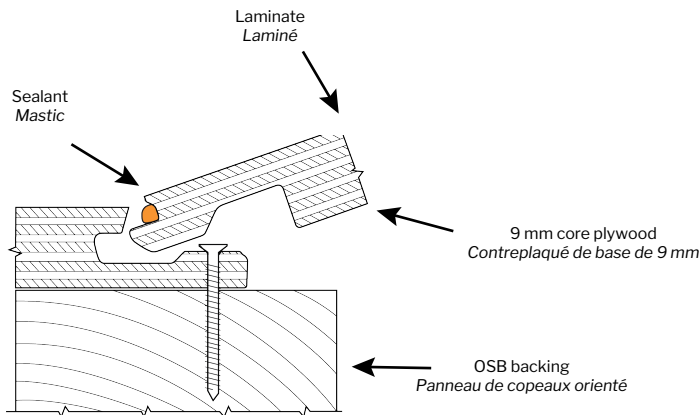

Project / Projet :
Contact :
Date :
Tel / Tél :

Products and specifications are subject to change without notice. Please contact our sale office for any further enquiry.
Les produits et les caractéristiques peuvent être modifiés sans préavis. Pour toute demande de renseignements, veuillez communiquer avec notre service à la clientèle.

What is aqualock ?
Qu'est-ce qu'aqualock ?