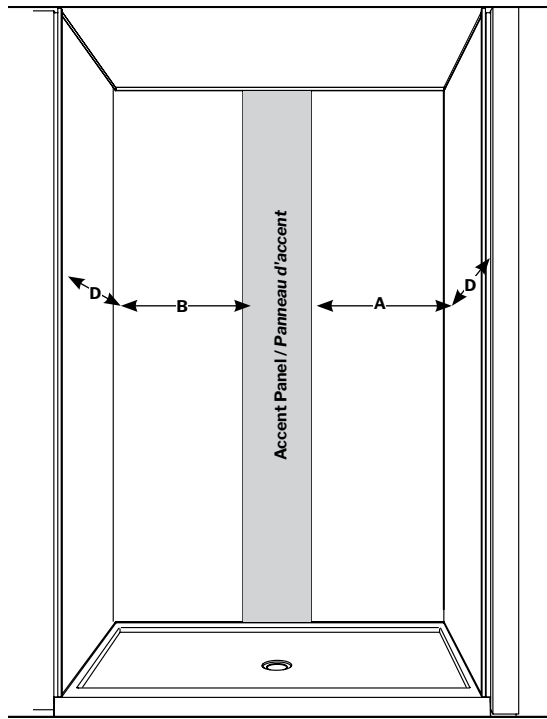

| 1 MODEL MODÈLE | PANEL A OVERALL WIDTH PANNEAU A LARGUEUR TOTALE (A) | PANEL B OVERALL WIDTH PANNEAU B LARGUEUR TOTALE (B) | BACK WALL MAX MUR ARRIÈRE MAX (C) | SIDE WALL MAX MUR LATÉRAL MAX (D) | HEIGHT HAUTEUR (E) | ACCENT PANEL SOLD SEPARATELY PANNEAU D'ACCENT VENDU SÉPARÉMENT |
|----------------------|---|---|---|---|--------------------------|---|
| FBA4838-XXXX | 41" 1041mm | 24" 610mm | 53" 1346mm | 38 ½" 978mm | 94 ½" 2400mm | 12" 305mm |
| FBA6038-XXXX | 41" 1041mm | 24" 610mm | 62" 1575mm | 38 ½" 978mm | 94 ½" 2400mm | 12" 305mm |
| FBA7238-XXXX | 41" 1041mm | 41" 1041mm | 77" 1956mm | 38 ½" 978mm | 94 ½" 2400mm | 12" 305mm |