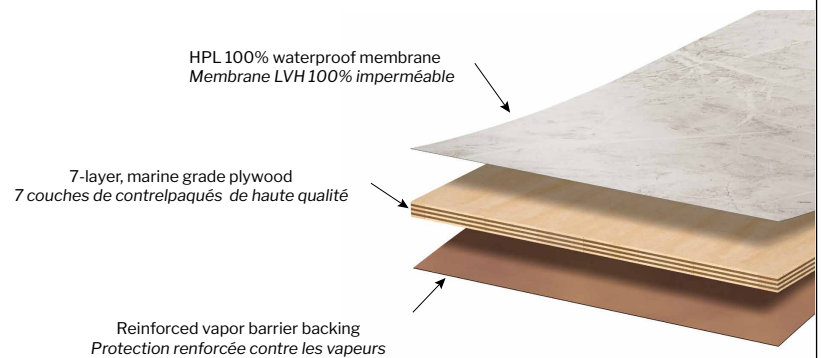

What are FIBO by FLEURCO walls made of ?
De quoi les murs FIBO PAR FLEURCO sont-ils faits ?