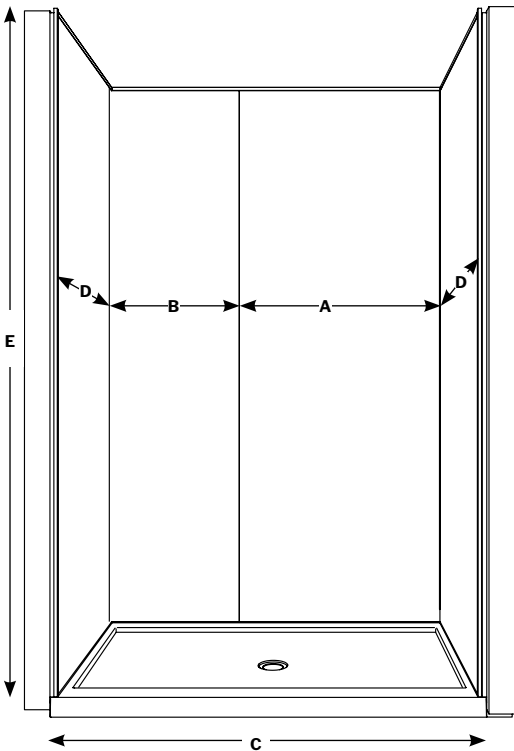

| 1 MODEL MODÈLE | PANEL A OVERALL WIDTH PANNEAU A LARGUEUR TOTALE (A) | PANEL B OVERALL WIDTH PANNEAU B LARGUEUR TOTALE (B) | BACK WALL MAX MUR ARRIÈRE MAX (C) | SIDE WALL MAX MUR LATÉRAL MAX (D) | HEIGHT HAUTEUR (E) | ACCENT PANEL SOLD SEPARATELY PANNEAU D'ACCENT VENDU SÉPARÉMENT |
|----------------------|---|---|---|---|--------------------------|---|
| FBA4838-XXXX | 41" 1041mm | 24" 610mm | 53" 1346mm | 38 ½" 978mm | 94 ½" 2400mm | 12" 305mm |
| FBA6038-XXXX | 41" 1041mm | 24" 610mm | 62" 1575mm | 38 ½" 978mm | 94 ½" 2400mm | 12" 305mm |
| FBA7238-XXXX | 41" 1041mm | 41" 1041mm | 77" 1956mm | 38 ½" 978mm | 94 ½" 2400mm | 12" 305mm |