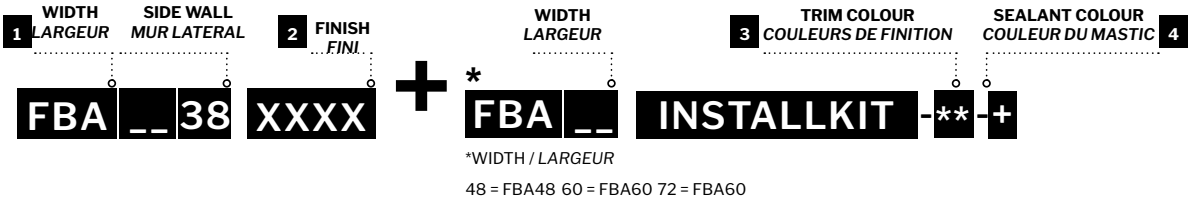

What is aqualock ?
Qu'est-ce qu'aqualock ?

What are FIBO by FLEURCO walls made of ?
De quoi les murs FIBO PAR FLEURCO sont-ils faits ?

Project / Projet :
Contact :
Date :
Tel / Tél :

Products and specifications are subject to change without notice. Please contact our sale office for any further enquiry.
Les produits et les caractéristiques peuvent être modifiés sans préavis. Pour toute demande de renseignements, veuillez communiquer avec notre service à la clientèle.

| 1 MODEL MODÈLE | PANEL A OVERALL WIDTH PANNEAU A LARGUEUR TOTALE (A) | PANEL B OVERALL WIDTH PANNEAU B LARGUEUR TOTALE (B) | BACK WALL MAX MUR ARRIÈRE MAX (C) | SIDE WALL MAX MUR LATÉRAL MAX (D) | HEIGHT HAUTEUR (E) | ACCENT PANEL SOLD SEPARATELY PANNEAU D'ACCENT VENDU SÉPARÉMENT |
|----------------------|---|---|---|---|--------------------------|---|
| FBA4838-XXXX | 41" 1041mm | 24" 610mm | 53" 1346mm | 38 ½" 978mm | 94 ½" 2400mm | 12" 305mm |
| FBA6038-XXXX | 41" 1041mm | 24" 610mm | 62" 1575mm | 38 ½" 978mm | 94 ½" 2400mm | 12" 305mm |
| FBA7238-XXXX | 41" 1041mm | 41" 1041mm | 77" 1956mm | 38 ½" 978mm | 94 ½" 2400mm | 12" 305mm |