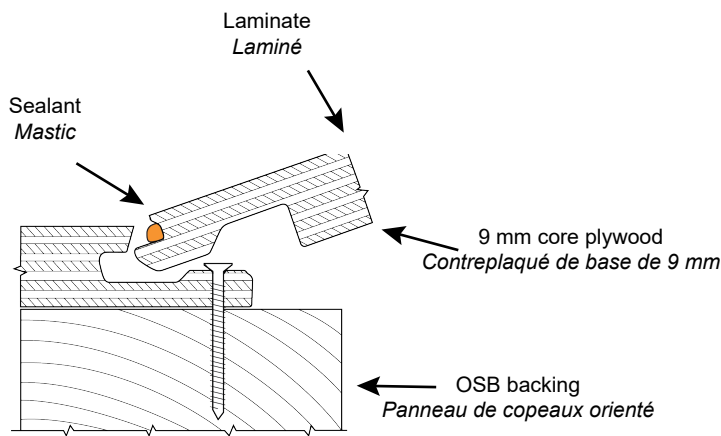

Project / Projet : Contact : Date : Tel / Tél :	Products and specifications are subject to change without notice. Please contact our sale office for any further enquiry. <i>Les produits et les caractéristiques peuvent être modifiés sans préavis. Pour toute demande de renseignements, veuillez communiquer avec notre service à la clientèle.</i>	Glass Options / Verre	Finish Options / Fini

**WHAT IS AQUALOCK ?
QU'EST-CE QU'AQUALOCK ?**

**WHAT ARE FIBO BY FLEURCO WALLS MADE OF?
DE QUOI LES MURS FIBO PAR FLEURCO SONT-ILS FAITS ?**