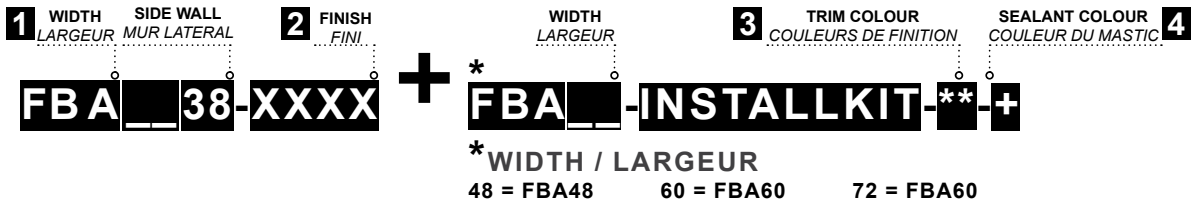

1

Model / Modèle	Panel A overall width / Panneau A largeur totale (A)	Panel B overall width / Panneau B largeur totale (B)	Back wall max / Mur arrière max (C)	Side wall max / Mur latéral max (D)	Height / Hauteur (E)	Accent panel / Sold separately / Panneau d'accent / Vendu séparément
FBA4838-XXXX	41" 1041mm	24" 610mm	53" 1346mm	38 1/2" 978mm	94 1/2" 2400mm	12" 305mm
FBA6038-XXXX	41" 1041mm	24" 610mm	62" 1575mm	38 1/2" 978mm	94 1/2" 2400mm	12" 305mm
FBA7238-XXXX	41" 1041mm	41" 1041mm	77" 1956mm	38 1/2" 978mm	94 1/2" 2400mm	12" 305mm