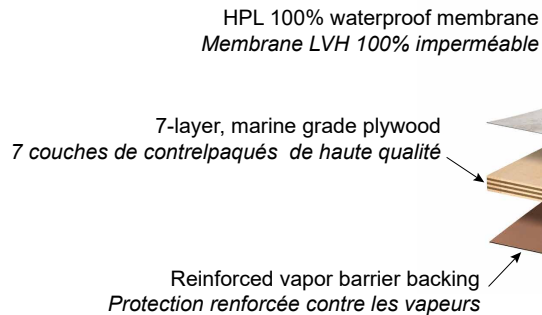

Project / Projet : Contact : Date : Tel / Tél :	Products and specifications are subject to change without notice. Please contact our sale office for any further enquiry. <i>Les produits et les caractéristiques peuvent être modifiés sans préavis. Pour toute demande de renseignements, veuillez communiquer avec notre service à la clientèle.</i>	Glass Options / Verre	Finish Options / Fini

**WHAT IS AQUALOCK ?
QU'EST-CE QU'AQUALOCK ?**

**WHAT ARE FIBO BY FLEURCO WALLS MADE OF?
DE QUOI LES MURS FIBO PAR FLEURCO SONT-ILS FAITS ?**