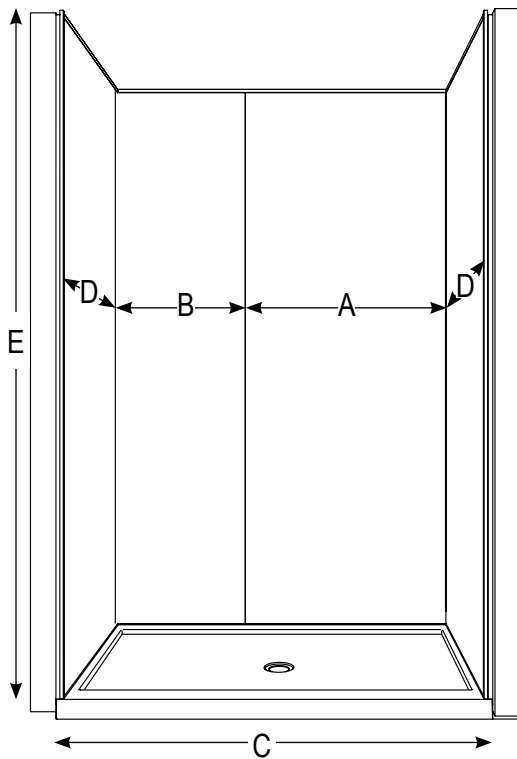

1

Model / Modèle	Panel A overall width / Panneau A largeur totale (A)	Panel B overall width / Panneau B largeur totale (B)	Back wall max / Mur arrière max (C)	Side wall max / Mur latéral max (D)	Height / Hauteur (E)	Accent panel / Sold separately / Panneau d'accent / Vendu séparément
FBA4838-XXXX	41" 1041mm	24" 610mm	53" 1346mm	38 1/2" 978mm	94 1/2" 2400mm	12" 305mm
FBA6038-XXXX	41" 1041mm	24" 610mm	62" 1575mm	38 1/2" 978mm	94 1/2" 2400mm	12" 305mm
FBA7238-XXXX	41" 1041mm	41" 1041mm	77" 1956mm	38 1/2" 978mm	94 1/2" 2400mm	12" 305mm