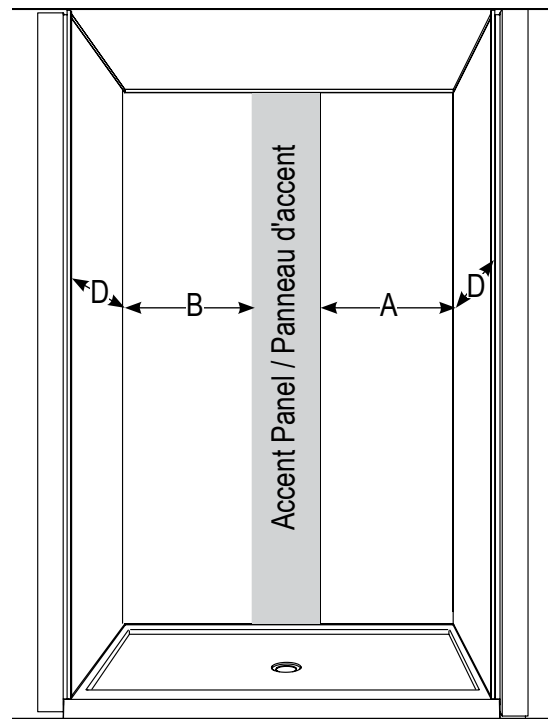

1

Model / Modèle	Panel A overall width / Panneau A largeur totale (A)	Panel B overall width / Panneau B largeur totale (B)	Back wall max / Mur arrière max (C)	Side wall max / Mur latéral max (D)	Height / Hauteur (E)	Accent panel / Sold separately / Panneau d'accent / Vendu séparément
FBA4838-XXXX	41" 1041mm	24" 610mm	53" 1346mm	38 1/2" 978mm	94 1/2" 2400mm	12" 305mm
FBA6038-XXXX	41" 1041mm	24" 610mm	62" 1575mm	38 1/2" 978mm	94 1/2" 2400mm	12" 305mm
FBA7238-XXXX	41" 1041mm	41" 1041mm	77" 1956mm	38 1/2" 978mm	94 1/2" 2400mm	12" 305mm