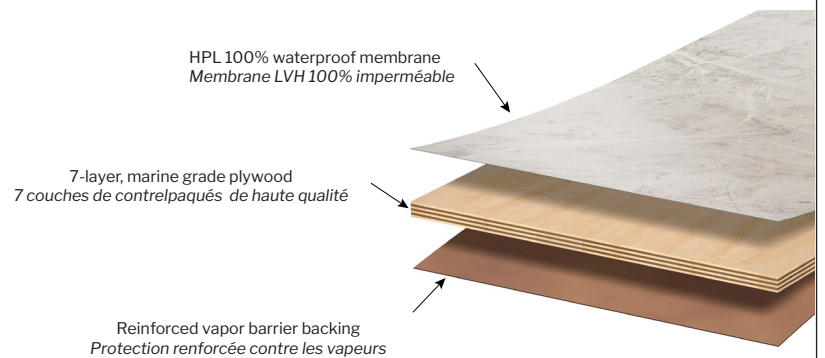

What are FIBO by FLEURCO walls made of?
De quoi les murs FIBO PAR FLEURCO sont-ils faits?