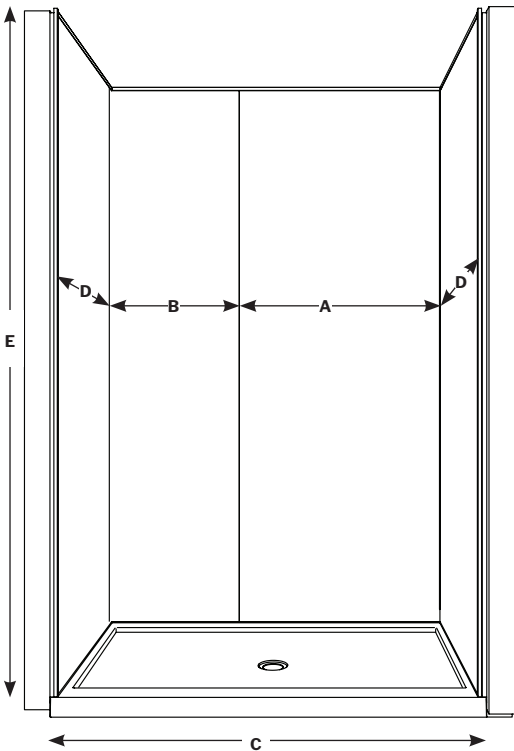

1 MODEL MODÈLE	PANEL A OVERALL WIDTH PANNEAU A LARGUEUR TOTALE (A)	PANEL B OVERALL WIDTH PANNEAU B LARGUEUR TOTALE (B)	BACK WALL MAX MUR ARRIÈRE MAX (C)	SIDE WALL MAX MUR LATÉRAL MAX (D)	HEIGHT HAUTEUR (E)	ACCENT PANEL SOLD SEPARATELY PANNEAU D'ACCENT VENDU SÉPARÉMENT
FBA4838-XXXX	41" 1041mm	24" 610mm	53" 1346mm	38 ½" 978mm	94 ½" 2400mm	12" 305mm
FBA6038-XXXX	41" 1041mm	24" 610mm	62" 1575mm	38 ½" 978mm	94 ½" 2400mm	12" 305mm
FBA7238-XXXX	41" 1041mm	41" 1041mm	77" 1956mm	38 ½" 978mm	94 ½" 2400mm	12" 305mm