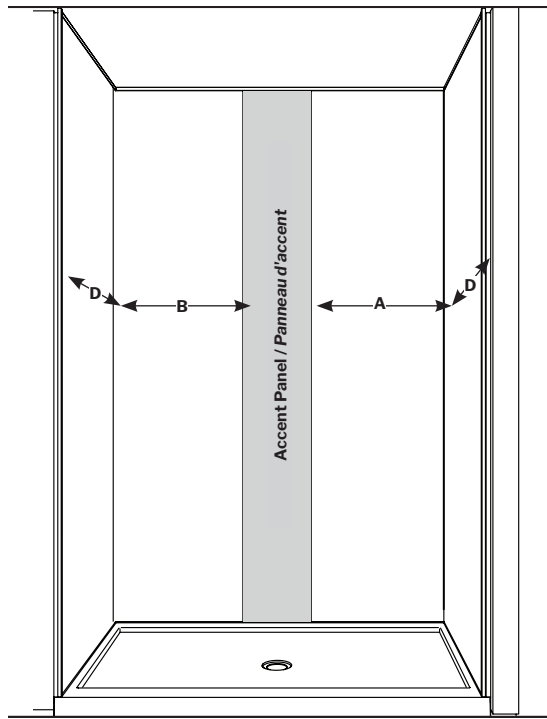

1 MODEL MODÈLE	PANEL A OVERALL WIDTH PANNEAU A LARGUEUR TOTALE (A)	PANEL B OVERALL WIDTH PANNEAU B LARGUEUR TOTALE (B)	BACK WALL MAX MUR ARRIÈRE MAX (C)	SIDE WALL MAX MUR LATÉRAL MAX (D)	HEIGHT HAUTEUR (E)	ACCENT PANEL SOLD SEPARATELY PANNEAU D'ACCENT VENDU SÉPARÉMENT
FBA4838-XXXX	41" 1041mm	24" 610mm	53" 1346mm	38 ½" 978mm	94 ½" 2400mm	12" 305mm
FBA6038-XXXX	41" 1041mm	24" 610mm	62" 1575mm	38 ½" 978mm	94 ½" 2400mm	12" 305mm
FBA7238-XXXX	41" 1041mm	41" 1041mm	77" 1956mm	38 ½" 978mm	94 ½" 2400mm	12" 305mm