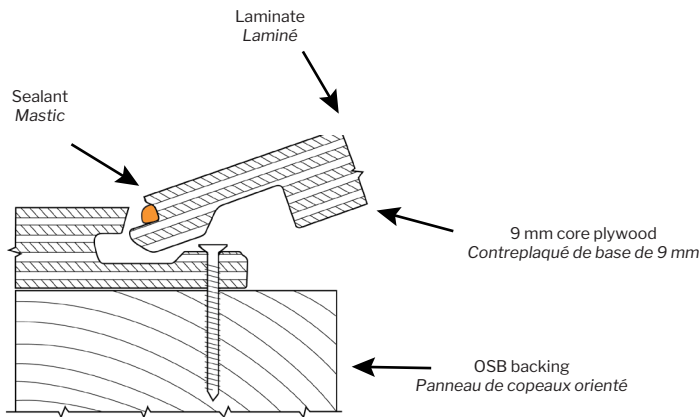

Project / Projet : Contact : Date : Tel / Tél :	Products and specifications are subject to change without notice. Please contact our sale office for any further enquiry. <i>Les produits et les caractéristiques peuvent être modifiés sans préavis. Pour toute demande de renseignements, veuillez communiquer avec notre service à la clientèle.</i>

What is aqualock ?
Qu'est-ce qu'aqualock ?