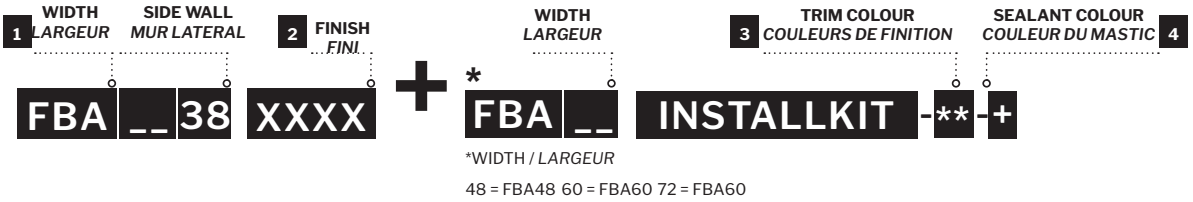

**What is aqualock ?**  
**Qu'est-ce qu'aqualock ?**

**What are FIBO by FLEURCO walls made of?**  
**De quoi les murs FIBO PAR FLEURCO sont-ils faits?**

Project / Projet :  
Contact :  
Date :  
Tel / Tél :

1 MODEL MODÈLE	PANEL A OVERALL WIDTH PANNEAU A LARGUEUR TOTALE (A)	PANEL B OVERALL WIDTH PANNEAU B LARGUEUR TOTALE (B)	BACK WALL MAX MUR ARRIÈRE MAX (C)	SIDE WALL MAX MUR LATÉRAL MAX (D)	HEIGHT HAUTEUR (E)	ACCENT PANEL SOLD SEPARATELY PANNEAU D'ACCENT VENDU SÉPARÉMENT
FBA4838-XXXX	41" 1041mm	24" 610mm	53" 1346mm	38 ½" 978mm	94 ½" 2400mm	12" 305mm
FBA6038-XXXX	41" 1041mm	24" 610mm	62" 1575mm	38 ½" 978mm	94 ½" 2400mm	12" 305mm
FBA7238-XXXX	41" 1041mm	41" 1041mm	77" 1956mm	38 ½" 978mm	94 ½" 2400mm	12" 305mm