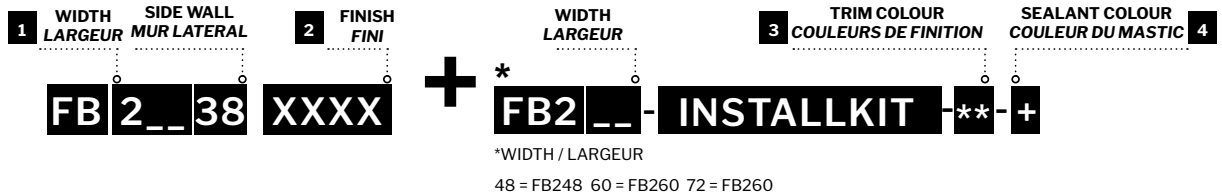

<b>1</b>	MODEL / MODÈLE	PANEL A OVERALL WIDTH / PANNEAU A LARGUEUR TOTALE (A)	PANEL B OVERALL WIDTH / PANNEAU B LARGUEUR TOTALE (B)	BACK WALL MAX / MUR ARRIÈRE MAX (C)	SIDE WALL MAX / MUR LATÉRAL MAX (D)	HEIGHT / HAUTEUR (E)	ACCENT PANEL SOLD SEPARATELY / PANNEAU D'ACCENT VENDU SÉPARÉMENT
	<b>FB24838-XXXX</b>	41" 1041mm	24" 610mm	53" 1346mm	38 ½" 978mm	94 ½" 2400mm	12" 305mm
	<b>FB26038-XXXX</b>	41" 1041mm	24" 610mm	62" 1575mm	38 ½" 978mm	94 ½" 2400mm	12" 305mm
	<b>FB27238-XXXX</b>	41" 1041mm	41" 1041mm	77" 1956mm	38 ½" 978mm	94 ½" 2400mm	12" 305mm