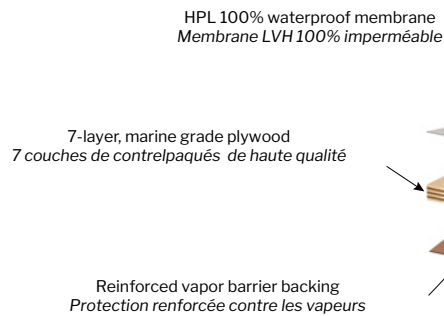

Project / Projet :
Contact :
Date :
Tel / Tél :

Products and specifications are subject to change without notice. Please contact our sale office for any further enquiry.
Les produits et les caractéristiques peuvent être modifiés sans préavis. Pour toute demande de renseignements, veuillez communiquer avec notre service à la clientèle.

**What is aqualock ?
Qu'est-ce qu'aqualock?**

**What are FIBO by FLEURCO walls made of?
De quoi les murs FIBO PAR FLEURCO sont-ils faits?**