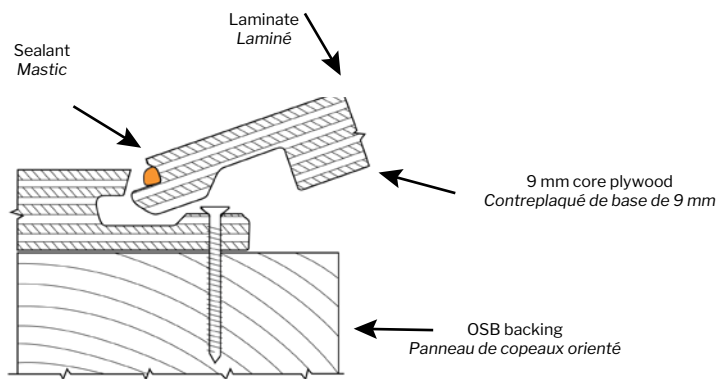

Project / Projet :
Contact :
Date :
Tel / Tél :

Products and specifications are subject to change without notice. Please contact our sale office for any further enquiry.
Les produits et les caractéristiques peuvent être modifiés sans préavis. Pour toute demande de renseignements, veuillez communiquer avec notre service à la clientèle.

**What is aqualock ?
Qu'est-ce qu'aqualock?**

**What are FIBO by FLEURCO walls made of?
De quoi les murs FIBO PAR FLEURCO sont-ils faits?**