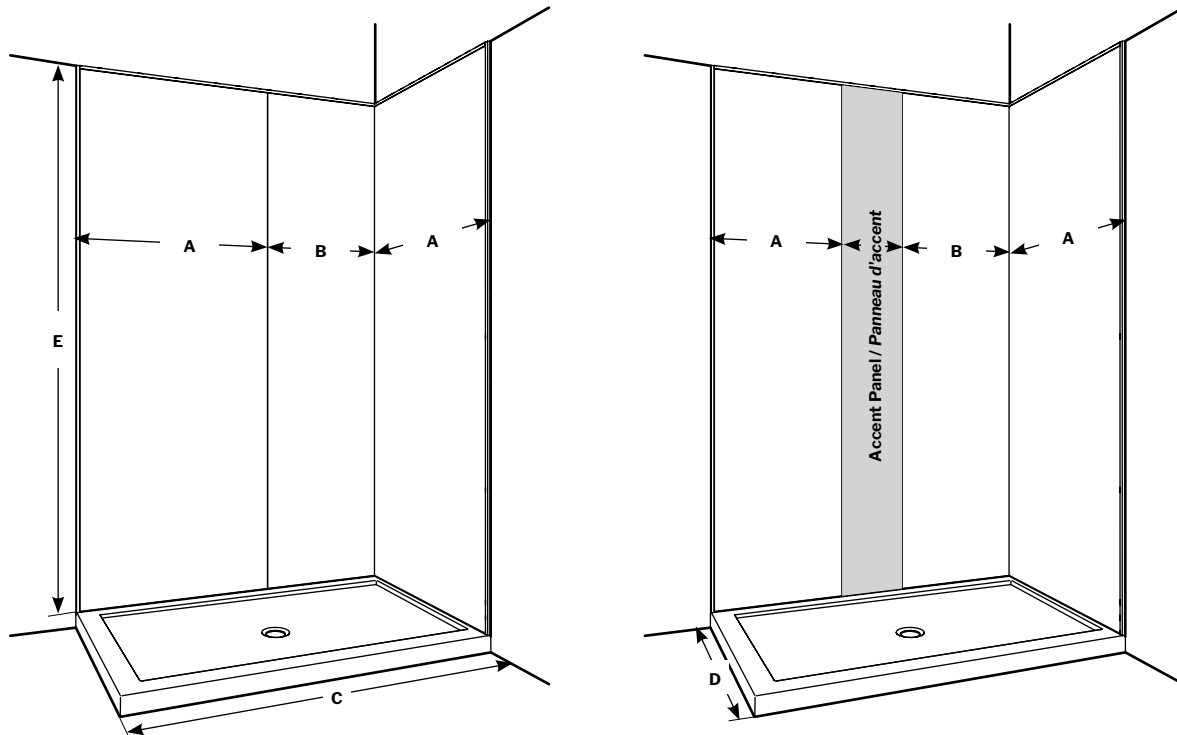

<b>1</b>	MODEL / MODÈLE	PANEL A OVERALL WIDTH / PANNEAU A LARGUEUR TOTALE (A)	PANEL B OVERALL WIDTH / PANNEAU B LARGUEUR TOTALE (B)	BACK WALL MAX / MUR ARRIÈRE MAX (C)	SIDE WALL MAX / MUR LATÉRAL MAX (D)	HEIGHT / HAUTEUR (E)	ACCENT PANEL SOLD SEPARATELY / PANNEAU D'ACCENT VENDU SÉPARÉMENT
	<b>FB24838-XXXX</b>	41" 1041mm	24" 610mm	53" 1346mm	38 ½" 978mm	94 ½" 2400mm	12" 305mm
	<b>FB26038-XXXX</b>	41" 1041mm	24" 610mm	62" 1575mm	38 ½" 978mm	94 ½" 2400mm	12" 305mm
	<b>FB27238-XXXX</b>	41" 1041mm	41" 1041mm	77" 1956mm	38 ½" 978mm	94 ½" 2400mm	12" 305mm