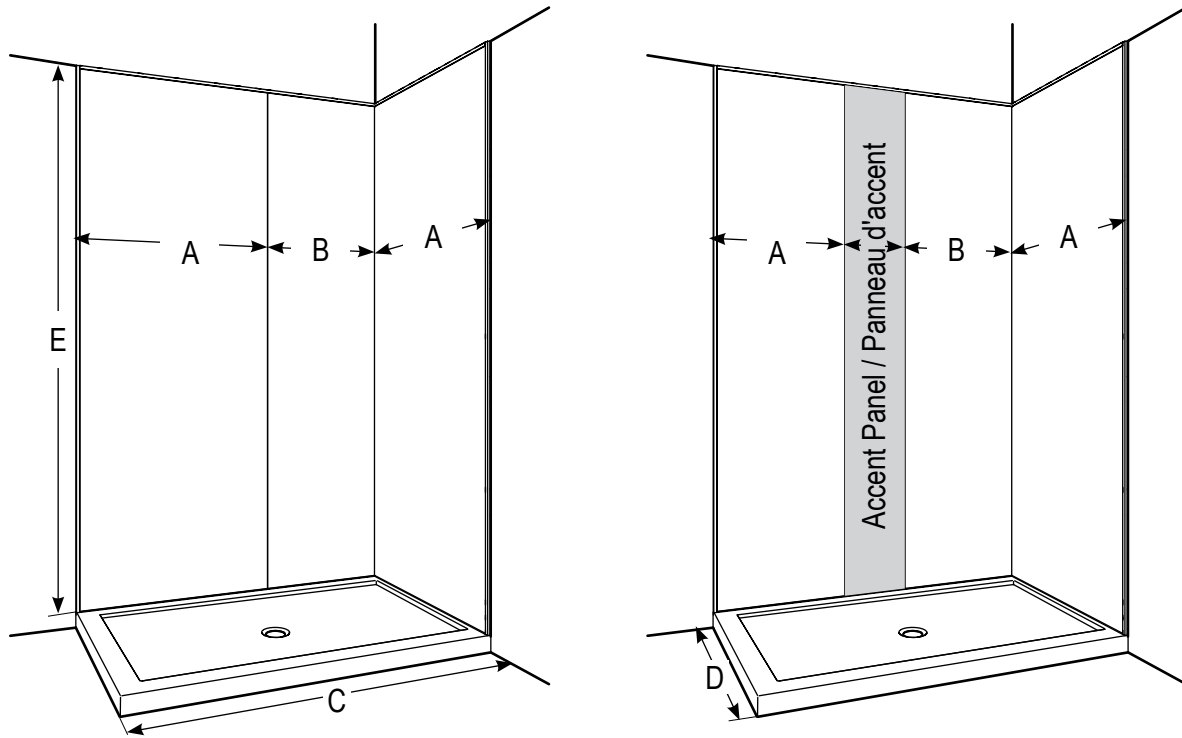

**À PROPOS DES SYSTÈMES MURAUX FIBO PAR FLEURCO**

*Les murs carrelés sont beaux mais demandent beaucoup d'entretien. L'accumulation de résidus survient après chaque douche et si elle n'est pas fréquemment nettoyée, elle peut devenir peu hygiénique. Les systèmes muraux Fibo par Fleurco ne fournissent pas seulement une apparence luxueuse au revêtement mural, mais sont extrêmement faciles à nettoyer et sont 100% imperméables (le mastic Fibo est requis). Suivez les étapes d'installation et vous serez assuré d'avoir un beau mur durable pour les années à venir.*

**1**

M odel / Modèle	Panel A overall width / Panneau A largeur totale (A)	Panel B overall width / Panneau B largeur totale (B)	Back wall max / Mur arrière max (C)	Side wall max / Mur latéral max (D)	Height / Hauteur (E)	Accent panel / Sold separately / Panneau d'accent / Vendu séparément
FB24838-XXXX	41" 1041mm	24" 610mm	53" 1346mm	38 1/2" 978mm	94 1/2" 2400mm	12" 305mm
FB26038-XXXX	41" 1041mm	24" 610mm	62" 1575mm	38 1/2" 978mm	94 1/2" 2400mm	12" 305mm
FB27238-XXXX	41" 1041mm	41" 1041mm	77" 1956mm	38 1/2" 978mm	94 1/2" 2400mm	12" 305mm