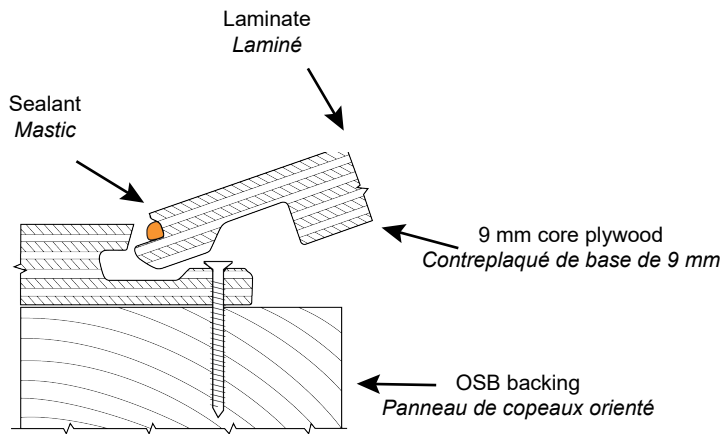

Project / Projet : Contact : Date : Tel / Tél :	Products and specifications are subject to change without notice. Please contact our sale office for any further enquiry. <i>Les produits et les caractéristiques peuvent être modifiés sans préavis. Pour toute demande de renseignements, veuillez communiquer avec notre service à la clientèle.</i>	Glass Options / Verre	Finish Options / Fini