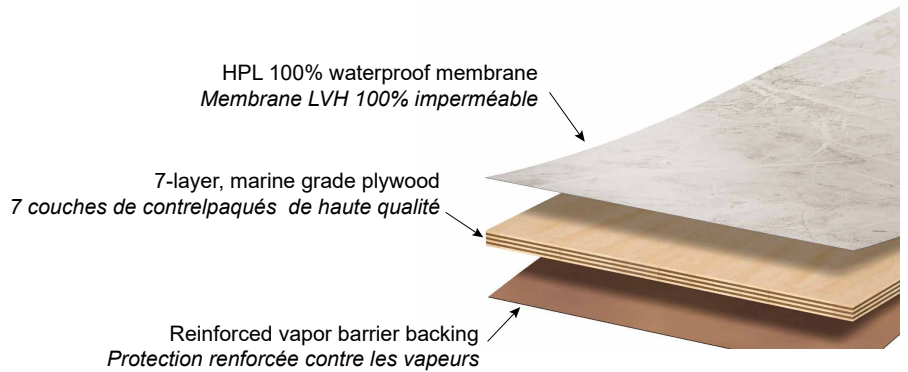

Project / Projet : Contact : Date : Tel / Tél :	Products and specifications are subject to change without notice. Please contact our sale office for any further enquiry. <i>Les produits et les caractéristiques peuvent être modifiés sans préavis. Pour toute demande de renseignements, veuillez communiquer avec notre service à la clientèle.</i>	Glass Options / Verre	Finish Options / Fini