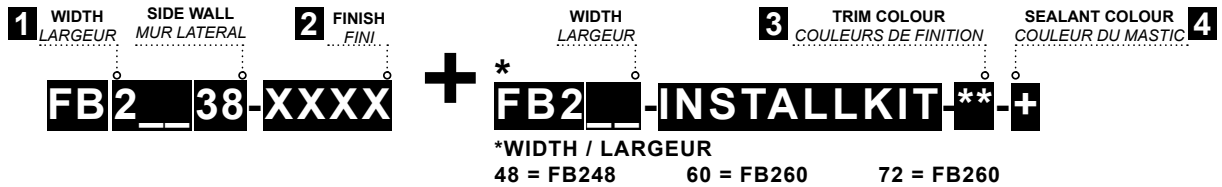

**1**

M odel / Modèle	Panel A overall width / Panneau A largeur totale (A)	Panel B overall width / Panneau B largeur totale (B)	Back wall max / Mur arrière max (C)	Side wall max / Mur latéral max (D)	Height / Hauteur (E)	Accent panel / Sold separately / Panneau d'accent / Vendu séparément
FB24838-XXXX	41" 1041mm	24" 610mm	53" 1346mm	38 1/2" 978mm	94 1/2" 2400mm	12" 305mm
FB26038-XXXX	41" 1041mm	24" 610mm	62" 1575mm	38 1/2" 978mm	94 1/2" 2400mm	12" 305mm
FB27238-XXXX	41" 1041mm	41" 1041mm	77" 1956mm	38 1/2" 978mm	94 1/2" 2400mm	12" 305mm